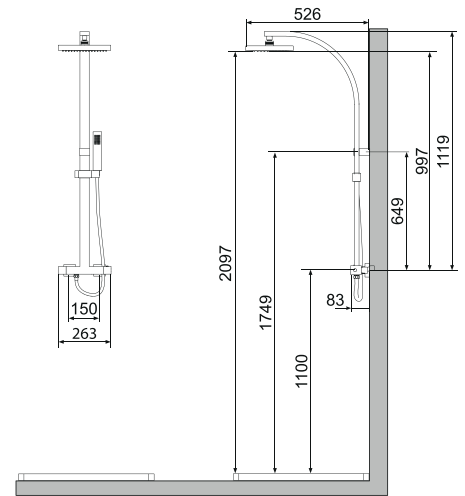

L 92 cm
W 39 cm
H 12 cm

0,04 m³

100170240
N720000183

chrome-krión white
chromé-blanc krión

1.366,00 €

JOY hand shower
Douchette JOY

Thermostatic taps
Robinetterie thermostatique

BEND