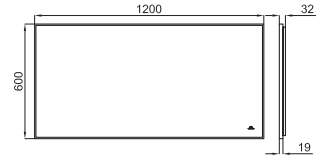

SQUARE

120 CM

1

2

1 Mirror 120x60 cm with aluminium black frame.
Miroir 120x60 cm avec cadre de aluminium noir.

100233697
N806718571

● black
noir

398,00 €

2 Mirror 120x60 cm with aluminium black frame, perimetral light and defogger, controlled by proximity sensor.
Miroir 120x60 cm avec cadre de aluminium noir, avec lumière périmètre et anti-buée contrôlé par capteur de proximité.

100233727
N806718578

● black
noir

1.252,00 €

1

2

1 120 cm. wall hung basin with fixing kit 100041225 - N421040000 with overflow.
Lavabo 120 cm. suspendu à bac double avec trop plein et fixations 100041225 - N421040000.

100063514
N377000994

○ white
blanc

575,00 €

2 CITY - 120x45 cm. wall hung basin with central offset bowl, overflow and 100041225 - N421040000 fixing kit.
CITY - Lavabo 120x45 cm suspendu, trop-plein et fixations 100041225 - N421040000

100090016
N377001044

○ white
blanc

632,00 €

1

2

1 Metal black matte console for wall hung basins Square: 100063514 - N377000994, 100063515 - N377000999, 100090016 - N377001044. Dimensions: 119 x 44.7 cm x 82 cm high.

100233996
N802910948

● black
noir

595,00 €

2 Shelf for structure Square (100233996 - N802910948) 120CM
Étagère structure Square (100233996 - N802910948) 120CM

100232821
N804861113

● oak
Chêne

258,00 €