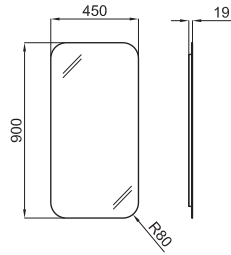

MIRRORS - MIROIRS

SMART LINE. Vertical mirror with smooth and rounded edges, 45x90 cm
Miroir vertical de 45x90 cm, à bords polis.

100042845
N823800857

214,00 €