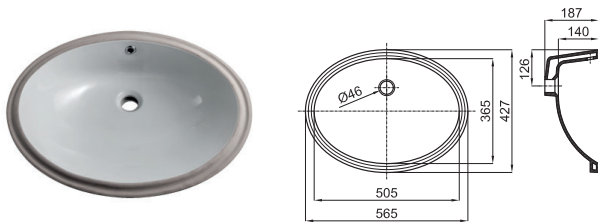

51x37 cm. undercountertop basin with overflow. Fixing kit 100041307 - N499041500 needed.
Lavabo 51x37 cm. à encastrer par dessous avec trop plein. Jeu de fixations 100041307 - N499041500 nécessaire.

100237665
N350798853 white
blanc

86,00 €

Fixing kit
Jeu de fixations

100041307
N499041500 chrome
chromé

8,00 €