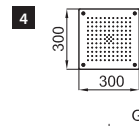

RECESSED PRODUCT RANGE - GAMME ENCASTREMENT

Aromatherapy kit. It includes keyboard and the kenzo, energy, and relax aroma packs. Protection IP 66. Voltage 220 V.

Kit d'aromathérapie indépendant. Il comprend le clavier et le pack d'arômes kenzo, énergie et relax. Protection IP 66. Tension d'alimentation 220 V.

100239045
N199998989

inox mirror
miroir

625,00 €

NK LOGIC - Ceiling Mounted Square 60 cm. Rain & Cascade shower Head. Flow Rate at 3 bar 22 l/min for the cascade and 16 l/min for the rain function.

NK LOGIC. Ciel de pluie encastré au plafond avec cascade square 60cm. À 3 bars de pression pour fonction pluie 16 l/min. et pour fonction cascade 22 l/min.

100137920
N186490017

mirror
miroir

1.161,00 €

1

2

3

4

1 SQUARE. Ceiling mounted Square 60 cm. rain shower head. Flow rate 18 l/min. at 3 bar.

Pomme de douche encastré plafond Square 60 cm. À 3 bars de pression 18 l/min.

100121024
N186490006

inox mirror
miroir

910,00 €

2 SQUARE. Ceiling mounted Square 50 cm. rain shower head. Flow rate 18 l/min. at 3 bar.

Pomme de douche encastré plafond Square 50 cm. À 3 bars de pression 18 l/min.

100121023
N186490007

inox mirror
miroir

710,00 €

3 SQUARE. Ceiling mounted Square 40 cm. rain shower head. Flow rate 15 l/min. at 3 bar.

Pomme de douche encastré plafond Square 40 cm. À 3 bars de pression 15 l/min.

100121022
N186490004

inox mirror
miroir

536,00 €

4 SQUARE. Ceiling mounted Square 30 cm. rain shower head. Flow rate 9 l/min. at 3 bar.

Pomme de douche encastré plafond Square 30 cm. À 3 bars de pression 9 l/min.

100121021
N186490005

inox mirror
miroir

461,00 €