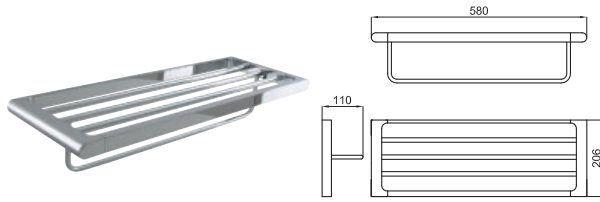

FORMA

Clean towel rail with extra hanging rail
Porte-serviettes + étagère

100094173
N643000009

chrome
chromé

399,00 €