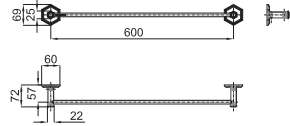

113,00 €

CHELSEA

60 cm towel rail
Porte-serviettes fixe 1 barre 60 cm.

100160401
N613131411

114,00 €

Clean towel rail with extra hanging rail
Porte-serviettes + étagère

100177589
N613131416

272,00 €