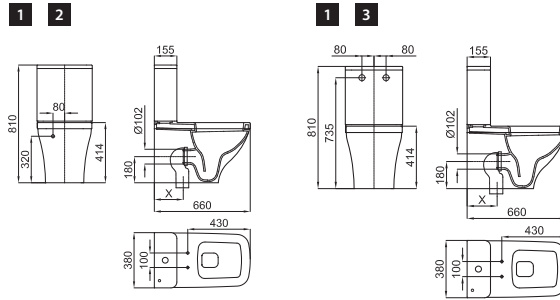

NK CONCEPT

1 It is required
Requiert

S-V
X

2 It is required
Requiert

100091751 100157942
N299999597 N157416502

1 C/C adjustable outlet pan with fixing kit 100110005 - N499816959.
Cuvette au sol sortie orientable avec fixations 100110005 - N499816959.

100131000
N299999149

white
blanc

300,00 €

2 C/C Cistern including internals bottom left inlet
Réservoir avec alimentation inférieure gauche et mécanisme

100130999
N398840035

white
blanc

195,00 €

3 C/C Cistern including internals with rear left and right hand inlet
Réservoir avec alimentation arrière supérieure à gauche et à droite

100162415
N312140104

white
blanc

206,00 €

4A Soft-close seat and cover
Abattant cuvette descente retenue

100130997
N312140105

white
blanc

178,00 €

4B Thermodur seat and cover
Abattant cuvette Thermodur

100140930
N390000047

white
blanc

164,00 €