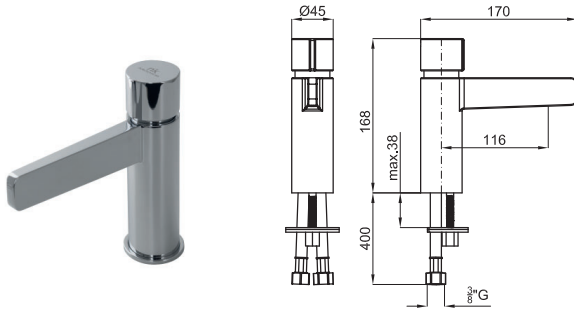

PURE LINE

brassware
robinetterie

Single lever basin mixer 3/8", push-button ceramic cartridge. Without pop-up waste set 1 1/4". Connection 3/8" and length of hoses 400mm. Flat aerator. Flow rate 5 l/min. at 3 bar.

Mitigeur lavabo avec cartouche céramique push. Sans vidage. Connexions de 3/8" et longueur flexibles de 400mm et mousseur plat. Le débit à 3 bars est de 5 l/min.

100180992
N199999255

chrome
chromé

432,00 €