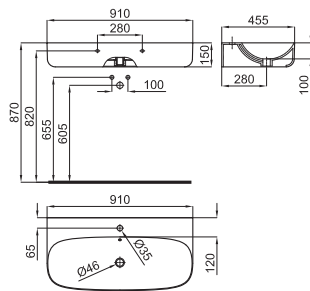

90 cm wall hung thin basin with overflow and fixing kit 100041225 - N421040000.
Lavabo 90 cm suspendu à bords fins avec trop plein et fixations 100041225 - N421040000.

100229807
N390000063

○ white
○ blanc

532,00 €