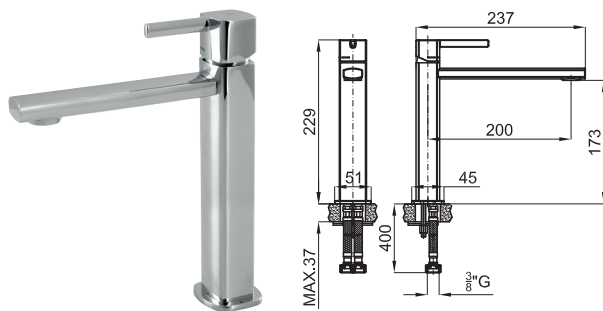

229 mm high spout single lever basin mixer 3/8" Ø25 mm ceramic cartridge. Length of hoses 400 mm. Without pop-up waste set 1 1/4" "Plus" aerator. Cold-water opening. Flow rate 5 l/min. at 3 bar.

Mitigeur lavabo bec haut 229 mm avec cartouche Ø25 mm. Flexibles raccordement 3/8" longueur 400 mm, sans garniture de vidage 1 1/4". Avec mousseur "plus". Ouverture à froid. À 3 bars de pression 5 l/min.

100140459
N199999455

chrome
chromé

228,00 €