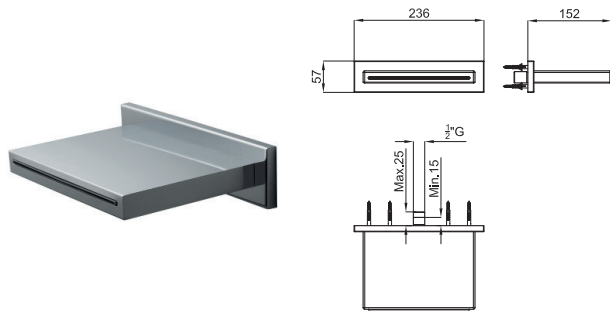

COLLECTIONS

showers
douches

SQUARE.Cascade shower head with 1/2" connectors. It can be used as bath spout. Flow rate cascade: 15 l/min. at 3 bar and flow rate bath spout: 27,74 l/min. at 3 bar.
Ciel de pluie fonction cascade avec raccords de 1/2". Il peut être utilisé comme un bec de baignoire. Le débit à 3 bar correspond à la fonction cascade de: 15 l/min. et pour la fonction bec de baignoire: 27,74 l/min.

NEW FEB.

100239070
N199998955

chrome
chromé

649,00 €