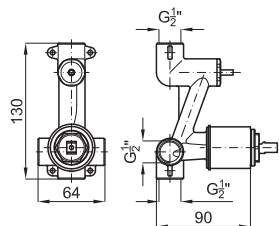

option PROJECT LINE - option PROJECT LINE

PROJECT LINE - Concealed bath shower valve with Ø35 mm ceramic cartridge, automatic diverter and 1/2" connectors. Flow rate at 3 bar: 20 l/min bath, 18 l/min shower.

PROJECT LINE - Corps interne mitigeur encastré bain douche, avec cartouche céramique de Ø35 mm. Inverseur automatique et connexion de 1/2", débit à 3 bars de pression baignoire 20 l/min et douche 18 l/min.

100107958
N194710517

91,00 €