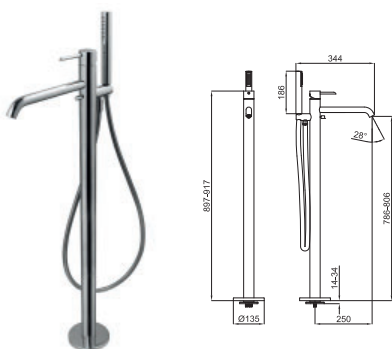

100209423
N20000003

1.311,00 €

100209456
N20000002

black
noir

1.552,00 €

4 NK CONCEPT

Floor mounted single lever bath shower mixer. Ø40 mm TRI-CONTROL ceramic cartridge with integrated diverter. Includes hand shower COTA 100038634 - N158760001 and 150cm shower hose 100137847 - N19999496. It has to be purchased together with floor mounted Smart box 100149141-N19999397
Mitigeur bain/douche installation au sol complet avec flexible 100137847 - N19999496 et douchette COTA 100038634 - N158760001. Cartouche céramique TRI-CONTROL Ø40 mm avec inverseur intégré. Corps interne Smartbox robinetterie installation au sol nécessaire 100149141 - N19999397