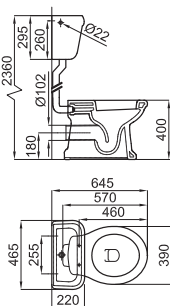

componentes incluidos en el pack componentes incluidos no pack

1	100238618 - N381000045
2	100238653 - N381000049
3	100238665 - N381000046

PACK INODORO // PACK SANITA

PACK C/C wall outlet pan, high level cistern with side inlet and cistern internals and high level cistern's accessories. Includes 100090790-N381000036 fixing kit.
PACK Cuvette au sol sortie horizontale avec plaque pour réservoir haut, réservoir suspendu avec alimentation latérale, mécanisme et accessoires réservoir haut. Inclus fixations 100090790 - N381000036.

100239026
N399999681

white_chrome
blanc_chromé

1.119,00 €