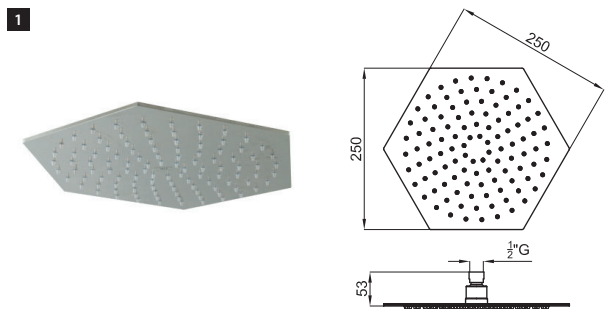

100082392
N199999861

white
blanc

2.908,00 €

- FUTURE. Shower head kit 20 cm + arm
Kit Future 20 cm. pomme de douche + bras

100082839
N134650016

chrome
chromé

812,00 €

- 1** CHELSEA. 25 cm. rain shower head, with ball joint. Flow rate 9 l/min. at 3 bar.
Pomme de douche 25 cm, avec articulation. À 3 bars de pression 9 l/min.