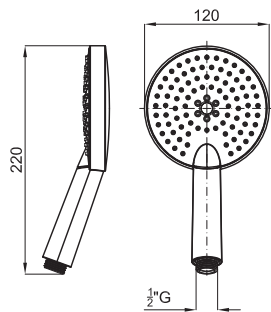

Dual function handshower with diverter and AIR ECO system. Flow rate 12,8 l/min at 3bar.
Douchette 2 fonctions avec inverseur et système AIR ECO. Le débit à 3 bars es 12,8 l/min.

100180987
N199999249

chrome
chromé

91,00 €