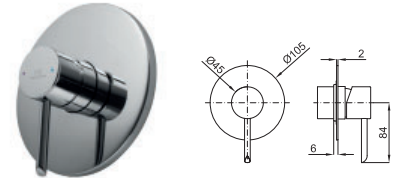

6 ROUND

100209471 chrome
N200000004 chromé **102,00 €**

100210540 black
N200000010 noir **132,00 €**