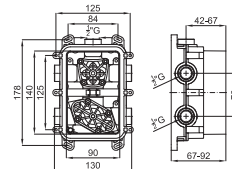

1B

SMART BOX