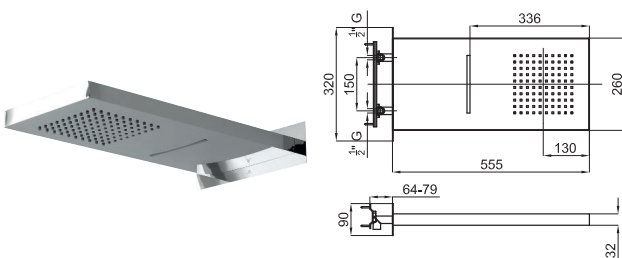

SQUARE. Rain+cascade shower head with 1/2" connectors. Flow rate rain: 12 l/min. At 3 bar and flow rate cascade: 18 l/min. at 3 bar.

Pomme de douche fonction pluie + cascade avec raccords de 1/2". À 3 bars de pression (eau mélangée) pour fonction pluie 12 l/min. et pour fonction cascade 18 l/min.

100158227
N113700013

chrome
chromé

1.240,00 €