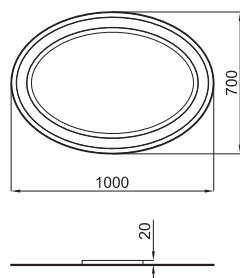

565,00 €

ANTIC. Oval mirror, 100 cm x 70 cm
Miroir oval de 100 cm x 70 cm

100082360
N863000001

607,00 €

100082361
N863000002

607,00 €

LIGHTS - APPLIQUES

LIGHTS - APPLIQUES