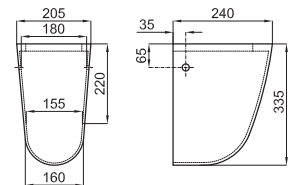

CITY N. 55 cm. wall hung basin with overflow and fixing kit 100041225 - N421040000.
Lavabo 55 cm. avec trop plein et fixations 100041225 - N421040000.

100066268
N369225451

○ white
○ blanc

90,00 €

1

2

1 CITY N. Pedestal
Colonne