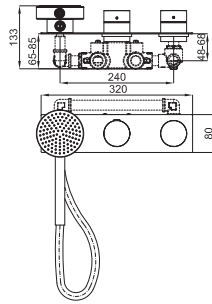

TONO

designed by Foster + Partners

1

2