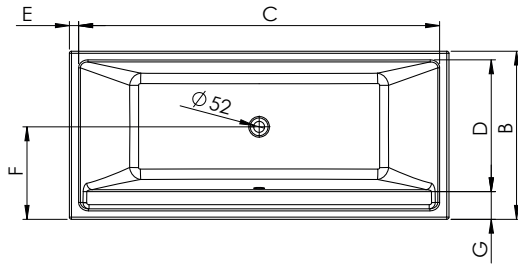

TONO

designed by Foster + Partners

mm	A	B	C	D	E	F	G
1700 x 700	1700	700	1600	510	50	390	140
1800 x 800	1800	800	1700	610	50	440	140
1900 x 900	1900	900	1820	730	40	495	130

mm	A	B	C	D	E	F	I
1700 x 700	700	1700	610	465	250	350	220
1800 x 800	800	1800	610	535	250	400	220
1900 x 900	900	1900	610	600	250	450	220

170X70 · 47H

bathtub, built-in, without brassware, rectangular 170x70, built-in version, center bath waste, 4mm sanitary acrylic.
baignoire sans équipement électronique, à encastrer, sans robinetterie, 170x70 forme rectangulaire, version pour encastrer, vidange central, 4mm acrylique sanitaire.

	L 130 cm. W 85 cm. H 190 cm.	1.85 m³		178 l.	(1)	BA SIC		MARCH	NEW®	100229313 N710001490		glossy white blanc brillant		22.0		155.0		15	642,00 €
					(2)			NEW®	100238479 N710001549		glossy white blanc brillant		30.0		50.0		1	2.286,00 €	

180X80 · 47H

bathtub, built-in, without brassware, rectangular 180x80, built-in version, center bath waste, 4mm sanitary acrylic.
baignoire sans équipement électronique, à encastrer, sans robinetterie, 180x80 forme rectangulaire, version pour encastrer, vidange central, 4mm acrylique sanitaire.

	L 130 cm. W 85 cm. H 200 cm.	2.21 m³		247 l.	(1)	BA SIC		MARCH	NEW®	100229312 N710001488		glossy white blanc brillant		26.0		115.0		15	685,00 €
					(2)			NEW®	100238488 N710001548		glossy white blanc brillant		34.0		54.0		1	2.406,00 €	

190X90 · 47H

bathtub, built-in, without brassware, rectangular 190x90, built-in version, center bath waste, 4mm sanitary acrylic.
baignoire sans équipement électronique, à encastrer, sans robinetterie, 190x90 forme rectangulaire, version pour encastrer, vidange central, 4mm acrylique sanitaire.

	L 190 cm. W 95 cm. H 210 cm.	3.79 m³		315 l.	(1)	BA SIC		NEW®	100229302 N710001489		glossy white blanc brillant		49.0		119.0		6	764,00 €
					(2)			NEW®	100238530 N710001547		glossy white blanc brillant		57.0		77.0		1	2.551,00 €

⁽¹⁾ Bath waste not included • Vidage non inclus

⁽²⁾ It includes a drain with a filling pipe and an anti-drip system • Il comprend un drain avec un tuyau de remplissage et un système anti-goutte