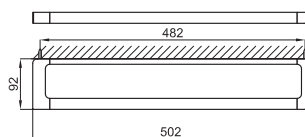

45 cm towel rail
Porte-serviettes fixe 1 barre 45 cm.

100213304 N618434308		chrome chromé			286,00 €
100213352 N618434307		copper cuivre			442,00 €
100213342 N618434319		titanium titane			442,00 €
FEB. NEW 100238454 N618434326		Gold or			421,00 €