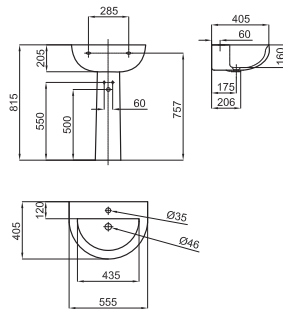

CITY N. 55 cm. wall hung basin with overflow and fixing kit 100041225 - N421040000.
Lavabo 55 cm. avec trop plein et fixations 100041225 - N421040000.

100066268
N369225451

○ white
○ blanc

90,00 €

1

2

1 CITY N. Pedestal
Colonne