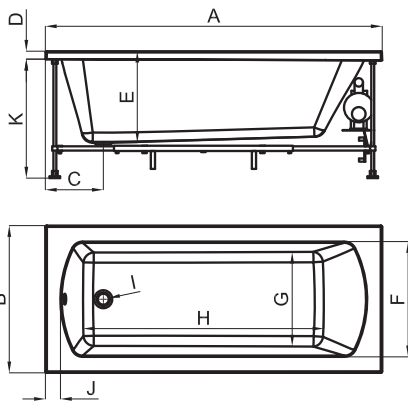

SP ONE

ACCESSORIES • ACCESSOIRES

baths
baignoires

mm	A	B	C	D	E	F	G
1400 x 700	1400	700	610	465	250	350	350
1500 x 700	1500	700	610	465	250	350	350
1600 x 700	1600	700	610	465	250	350	400
1600 x 750	1600	750	610	500	250	375	400