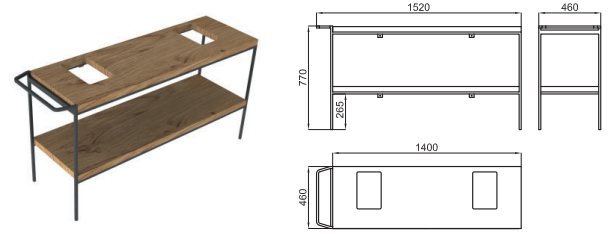

100189687
N372769953

468,00 €

1

2

1 PURE LINE WOOD.-Floor-mount vanity 150CM with metal structure lacquered in black for two sinks, with one drawer with soft-close system and internal drawer separators.
 PURE LINE WOOD.-Meuble au sol avec structure métallique de 150CM en noir satiné pour deux lavabos, avec tiroir à fermeture ralentie et compartiments.