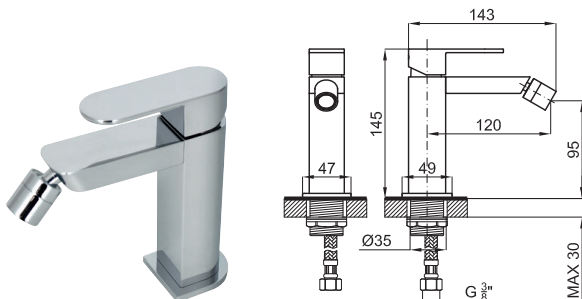

Single lever bidet mixer 3/8". Ø25 mm ceramic cartridge. Length of hoses 370 mm. Without pop-up waste set 1 1/4". "Plus" aerator. Flow rate 9 l/min, at 3 bar.
Mitigeur bidet avec cartouche Ø25 mm. Flexibles raccordement 3/8" longueur 370 mm., sans garniture de vidage 1 1/4". Avec mousseur "plus". À 3 bars de pression 9 l/min.

100126420
N194710555

chrome
chromé

129,00 €