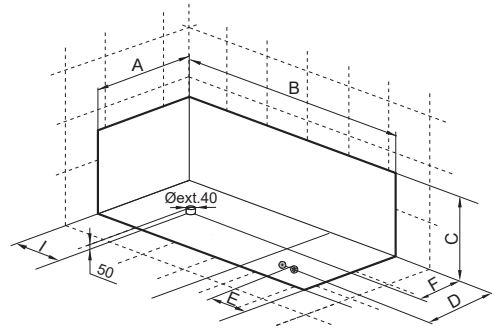

TONO

designed by Foster + Partners

mm	A	B	C	D	E	F	G
1700 x 700	1700	700	1600	510	50	390	140
1800 x 800	1800	800	1700	610	50	440	140
1900 x 900	1900	900	1820	730	40	495	130

mm	A	B	C	D	E	F	I
1700 x 700	700	1700	610	465	250	350	220
1800 x 800	800	1800	610	535	250	400	220
1900 x 900	900	1900	610	600	250	450	220

170X70 · 47H

bathtub, built-in, without brassware, rectangular 170x70, built-in version, center bath waste, 4mm sanitary acrylic.
baignoire sans équipement électronique, à encastrer, sans robinetterie, 170x70 forme rectangulaire, version pour encastrer, vidange central, 4mm acrylique sanitaire.

	L 130 cm. W 85 cm. H 190 cm.	1.85 m³		178 l.	(1)	BA SIC		MARCH	NEW®	100229313 N710001490		glossy white blanc brillant		22.0		155.0		15	642,00 €
					(2)			NEW®	100238479 N710001549		glossy white blanc brillant		30.0		50.0		1	2.286,00 €	

180X80 · 47H

bathtub, built-in, without brassware, rectangular 180x80, built-in version, center bath waste, 4mm sanitary acrylic.
baignoire sans équipement électronique, à encastrer, sans robinetterie, 180x80 forme rectangulaire, version pour encastrer, vidange central, 4mm acrylique sanitaire.

	L 130 cm. W 85 cm. H 200 cm.	2.21 m³		247 l.	(1)	BA SIC		MARCH	NEW®	100229312 N710001488		glossy white blanc brillant		26.0		115.0		15	685,00 €
					(2)			NEW®	100238488 N710001548		glossy white blanc brillant		34.0		54.0		1	2.406,00 €	

190X90 · 47H

bathtub, built-in, without brassware, rectangular 190x90, built-in version, center bath waste, 4mm sanitary acrylic.
baignoire sans équipement électronique, à encastrer, sans robinetterie, 190x90 forme rectangulaire, version pour encastrer, vidange central, 4mm acrylique sanitaire.

	L 190 cm. W 95 cm. H 210 cm.	3.79 m³		315 l.	(1)	BA SIC		NEW®	100229302 N710001489		glossy white blanc brillant		49.0		119.0		6	764,00 €
					(2)			NEW®	100238530 N710001547		glossy white blanc brillant		57.0		77.0		1	2.551,00 €

⁽¹⁾ Bath waste not included • Vidage non inclus

⁽²⁾ It includes a drain with a filling pipe and an anti-drip system • Il comprend un drain avec un tuyau de remplissage et un système anti-goutte