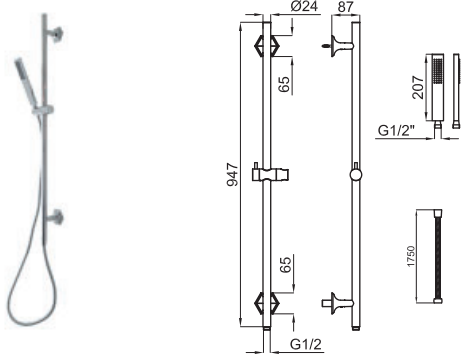

CHELSEA

brassware
robinetterie

CHELSEA SHOWER PACK. Includes handshower bar with bracket, 1-function COTA handshower 100038634-N158760001 and 100137893 - N19999493 flexible hose
PACK DOUCHE CHELSEA. Comprend barre de douche avec support, douchette COTA 100038634-N158760001 à 1 fonction et flexible 100137893 - N19999493.

100156033
N299998920

chrome
chromé

368,00 €