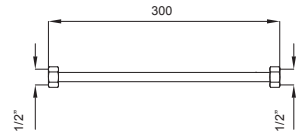

8,00 €

2

2 300mm flexible hoses 1/2" - 1/2" female connectors
Flexibles connections 1/2" - 1/2" femelle de 300mm

100091751
N299999597

chrome
chromé

8,00 €

50 cm rigid connection hose
Tube d'alimentation d'eau rigide 50 cm.