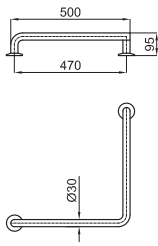

EASY

50x50 cm 90° grab rail
Barre murale coudeé 50x50 cm, 90°

100042159 N617014145		polished inox Acier Inox poli			224,00 €
100042160 N617014196		polished inox moulded grip			224,00 €
100042161 N617014197		white epoxy Acier Inox epoxy blanc			196,00 €