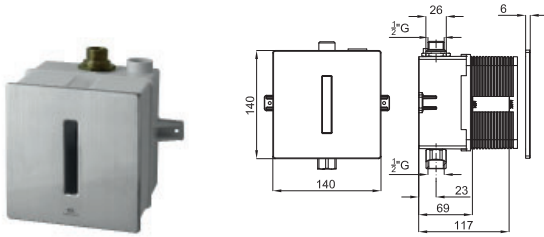

URINALS - URINOIRS

IR flush valve for urinal. Installation in solid walls. Includes 9V battery
Chasse pour urinoir IR. Installation pour mur solide. Inclus batterie 9V

100190274
N499817118

brushed stainless steel
inox brossé

540,00 €