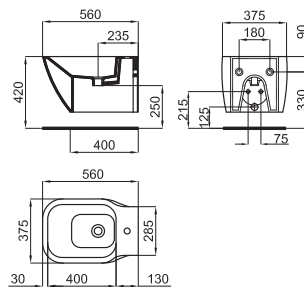

We recommend
On recommande

S - H
100041214
N420400731

Wall hung bidet. Includes 100041282-N483040001 fixing kit
Bidet suspendu avec fixations 100041282-N483040001

100168089
N365850108 ○ white
blanc

646,00 €

100180497
N365850115 ○ matt white
blanc mate

859,00 €