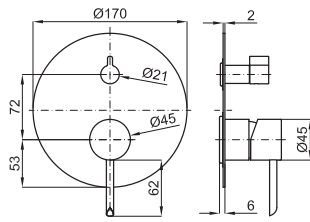

ROUND

Single lever concealed bath shower mixer trim kit
Partie externe mitigeur encastré bain douche

100209472 N20000005		chrome chromé			144,00 €
100210625 N200000011		black noir			193,00 €

option SMART BOX - option SMART BOX

1

2

1 SMART BOX - Universal and quick installation for 2 or 3 way mixers with a Ø35 mm. ceramic cartridge and 1/2" connections. The 3 bar pressure is 20,1 L/min. 2 mufflers and a 1/2" drain included.
SMART BOX - Corps encastré d'installation rapide universelle pour mitigeur à 2 ou 3 sorties. Avec cartouche céramique de Ø35mm et connexions 1/2". Le débit à 3 bars de pression est de 20,1 l/min aux trois sorties. 2 silencieux et 2 bouchons 1/2 inclus.

100124167 N199999572			123,00 €

2 SMART BOX - Internal component for built-in mixer 100124167 - N199999572
SMART BOX - Pièces internes pour corps encastré mitigeur 100124167 - N199999572

100124170 N199999574			148,00 €

option PROJECT LINE - option PROJECT LINE

PROJECT LINE - Concealed bath shower valve with Ø35 mm ceramic cartridge, automatic diverter and 1/2" connectors. Flow rate at 3 bar: 20 l/min bath, 18 l/min shower.

100107958 N194710517			91,00 €

PROJECT LINE - Corps interne mitigeur encastré bain douche, avec cartouche céramique de Ø35 mm. Inverseur automatique et connexion de 1/2", débit à 3 bars de pression baignoire 20 l/min et douche 18 l/min,