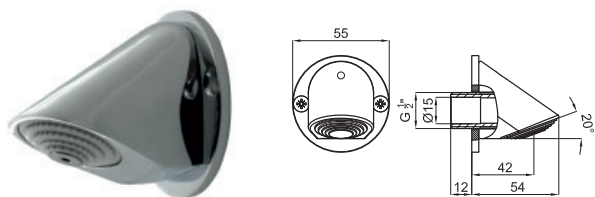

Anti-vandal shower head. Flow rate 8 l/min. at 3 bar.
Pommeau de douche anti-vandalisme. À 3 bars de pression 8 l/min.

100072981
N299999763

chrome
chromé

87,00 €