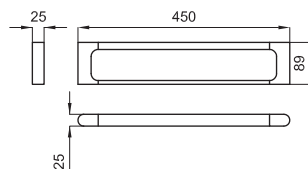

1 45 cm towel rail
Porte-serviettes fixe 1 barre 45 cm.

100124202
N699520024

chrome
chromé

225,00 €