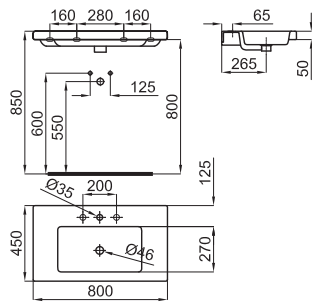

1. 1 Mirror 80x60 cm with aluminium black frame.
   Miroir 80x60 cm avec cadre de aluminium noir.

NEW

100233726
N806718572

● black
● noir

293,00 €

1. 2 Mirror 80x60 cm with aluminium black frame, perimetral light and defogger, controlled by proximity sensor.
   Miroir 80x60 cm avec cadre de aluminium noir, avec lumière périmètre et anti-buée contrôlé par capteur de proximité.

LED NEW

100233735
N806718577

● black
● noir

1.011,00 €

1

2