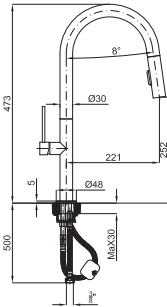

KITCHEN TAPS - ROBINETTERIE DE CUISINE

SPRING - Single lever sink mixer with pull-out shower and swivel spout. Ø35 ceramic cartridge and 3/8" connection. Length of hoses 500 mm and "Plus" aerator
SPRING - Mitigeur d'évier avec bec orientable. Cartouche céramique Ø35 mm. Flexibles raccords 3/8" longueur 500 mm. Mousseur "Plus".

100123940
N19999573

chrome
chromé

449,00 €

NK - Single lever sink mixer with swivel spout. Ø35 ceramic cartridge and 3/8" connection. Length of hoses 500 mm and "Plus" aerator
NK - Mitigeur d'évier avec bec orientable et cartouche de Ø35 mm. Flexibles raccords 3/8" longueur 341 mm y mousseur "Plus".

100130533
N170993981

chrome
chromé

337,00 €

1

2

1 **URBAN STICK** - Single lever sink mixer with pull-out shower and swivel spout. Ø25 ceramic cartridge and 3/8" connection. Length of hoses 500 mm and "Plus" aerator
URBAN STICK - Mitigeur d'évier avec douchette rétractable. Bec orientable. Cartouche céramique Ø25 mm. Flexibles raccords 3/8" longueur 500 mm. Mousseur "Plus".

100123480
N19999582

chrome
chromé

298,00 €

2 **URBAN STICK** - Single lever sink mixer with swivel spout. Ø25 ceramic cartridge and 3/8" connection. Length of hoses 500 mm and "Plus" aerator
URBAN STICK - Mitigeur d'évier avec bec orientable. Cartouche céramique Ø25 mm. Flexibles raccords 3/8" longueur 500 mm. Mousseur "Plus".

100123479
N19999583

chrome
chromé

249,00 €