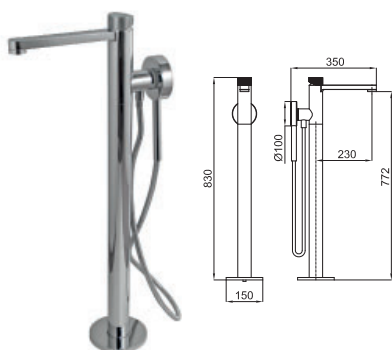

CONCEALED CONCEPT: BATHTUB - CONCEPT ENCASTRÉ: BAIGNOIRE

SMART BOX BATH - built-in body with universal quick installation for floor taps with 1/2" connections.
SMART BOX BATH - Corps encastré installation rapide universelle pour robinetteries installation au sol avec connections 1/2".

100149141
N199999397

96,00 €

showers
douches

1 TONO

Floor mounted single lever bath mixer with magnetic support for handshower 100184791. Ø40 mm TRI-CONTROL ceramic cartridge and built-in diverter.
Mitigeur bain/douche installation au sol complet avec support magnétique pour douchette 100184791. Cartouche céramique TRI-CONTROL Ø40 mm avec inverseur inclus. Corps encastré SMART BOX nécessaire 100149141

100184792
N19999223

2.739,00 €

2 CHELSEA

Floor mounted single lever bath shower mixer. Ø40 mm TRI-CONTROL ceramic cartridge with integrated diverter. Includes hand shower 100038634-N158760001 COTA and 100137846 - N19999498 150 cm shower hose. It has to be purchased together with floor mounted Smart box 100149141-N19999397
Mitigeur bain/douche installation au sol complet avec flexible 100137846 - N19999498 et douchette COTA 100038634-N158760001. Cartouche céramique TRI-CONTROL Ø40 mm avec inverseur intégré. Corps interne Smartbox robinetterie installation au sol nécessaire 100149141 - N19999397

100156040
N19999363

1.475,00 €

3 ROUND