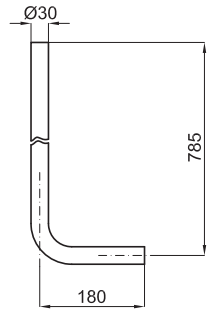

ACCESSORIES - ACCESSOIRES

1

2

1. **1** Self closing valve for WC - pan.
   Robinet WC externe temporisé.

100071314
N199999911

182,00 €

1. **2** Connector pipe
   Tube raccord WC temporisé externe

100071340
N199999910

53,00 €

1

2

1. **1** Waste bend pipe for dual outlet pan . For installation in 90-110 mm diameter drain pipes.
   Code évacuation WC sortie orientable avec multijoint. Pour évacuation de 90 a 110 mm de diamètre.

100115010
N499816940

32,00 €

1. **2** 90° evacuation elbow, for S-OR toilets, with multiple joint, it can be installed in down-pipes with diameters from 90 to 110 mm.
   Coude évacuation 90° pour cuvettes S-OR, avec multi-joints, permet l'installation sur des tuyaux de descente de 90 à 110 mm de diamètre.

100158005
N499817073

20,00 €

1

2

1. **1** Adjustable waste bend pipe, with rubber seal, for 90 to 110mm drain pipes.
   Coude évacuation ajustable pour WC sortie orientable, avec multi joint, permet une installation sur évacuation de diamètre 90 a 110 mm

100114969
N499816936

23,00 €

1. **2** Adjustable evacuation elbow, for S-OR toilet, without multiple joint, with wall-fixing screw
   Coude évacuation réglable, pour cuvette S-OR, sans multi-joints, avec vis de fixation murale

100044274
N499412400

33,00 €