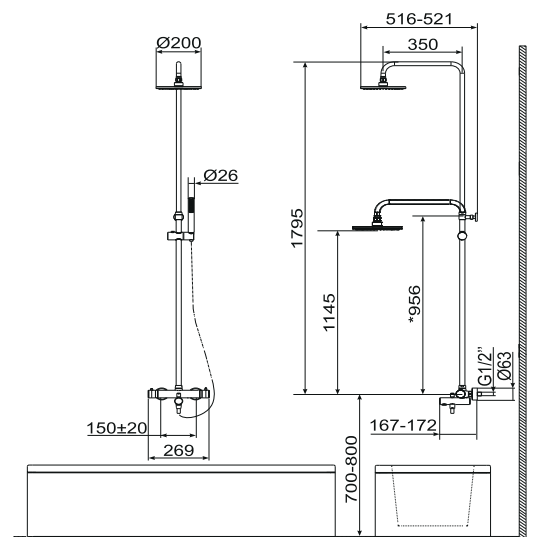

ICON ROUND MIX THERMOSTATIC

179,5h x 26,9 x 51,6

L 103 cm
W 45 cm
H 12 cm

0,055 m³

100110129
N720000164

chrome
chromé

1.116,00 €

Thermostatic taps with filler
Robinetterie thermostatique
avec bec

Extensible