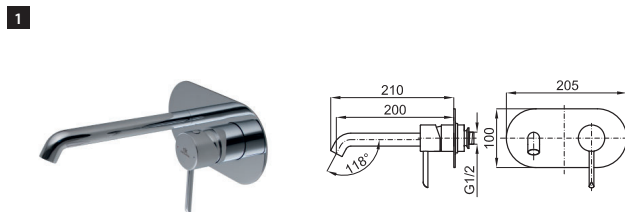

1 Single lever basin mixer trim kit. Ø35 mm ceramic cartridge. Without pop up waste. Flow rate 5 L/min at 3 bar. Possibility of vertical and horizontal installation.
Partie externe mitigeur lavabo encastré avec cartouche céramique de 35mm. Sans vidage. Le débit à 3 bars est de 5l/min (eau mitigée). Possibilité d'installation verticale ou horizontale

100210548 chrome
N199999068 chromé

249,00 €

100210549 black
N199999066 noir

286,00 €

2 SMART BOX BASIN - Universal and quick installation for basin mixer. 1/2" connections. Possibility of vertical and horizontal installation.
SMART BOX BASIN - Corps encastré installation rapide universelle pour mitigeur lavabo. Connexions 1/2". Possibilité d'installation horizontale et verticale.

100144928
N199999427

102,00 €