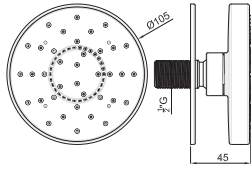

BODY JETS - BODY JETS

showers
douches

HOTELS - Adjustable side body jet with AIR ECO system, 1/2" connection. Minimum flow rate required: 8 l/min. at 3 bar

HOTELS - Buse latérale douche orientable avec système AIR ECO, raccordement 1/2". Requiert un débit minimum à 3 bars de 8 l/min.