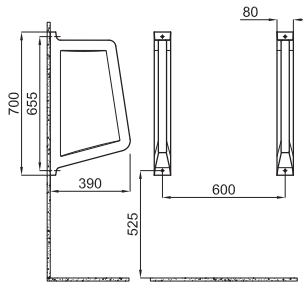

ACRO. ACRO - Modesty panel
ACRO - Séparateur urinoir

100090782
N380000013 ○ white
blanc

111,00 €