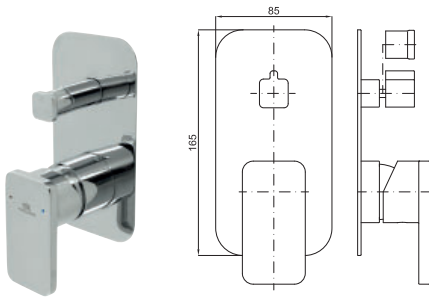

FORMA

Single lever concealed bath shower mixer trim kit
Partie externe mitigeur encastré bain douche

100140129
N199999399

chrome
chromé

169,00 €