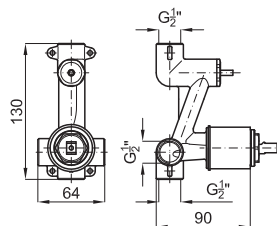

option PROJECT LINE - option PROJECT LINE

PROJECT LINE - Concealed bath shower valve with Ø35 mm ceramic cartridge, automatic diverter and 1/2" connectors. Flow rate at 3 bar: 20 l/min bath, 18 l/min shower.

PROJECT LINE - Corps interne mitigeur encastré bain douche, avec cartouche céramique de Ø35 mm. Inverseur automatique et connexion de 1/2", débit à 3 bars de pression baignoire 20 l/min et douche 18 l/min,

100107958
N194710517

91,00 €