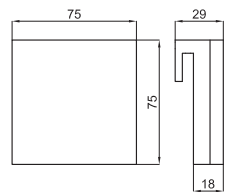

FORMA. Forma Square LED light 5W for mirror installation. 12 V, IP44, 6400 K. 300 lm
Applique LED Forme Square 5W pour installation avec miroir. 12 V, IP44, 6400 K. 300 lm

A

100173498
N807993268

chrome
chromé

172,00 €