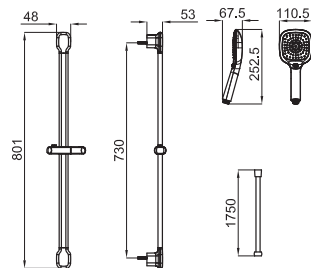

URBAN SHOWER PACK. Includes handshower bar with bracket, 2-function 100094156 - N199999731 URBAN handshower and 100137848 - N199999490 flexi shower hose PVC coated twist free
PACK DOUCHE URBAN. Comprend barre de douche avec support, douchette URBAN 100094156 - N199999731 à 2 fonctions et flexible simple agrafage avec PVC anti-torsion 100137848 - N199999490.

100094132
N199999734

chrome
chromé

172,00 €