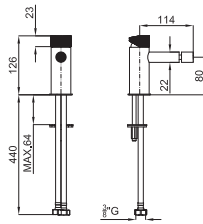

TONO

designed by Foster + Partners