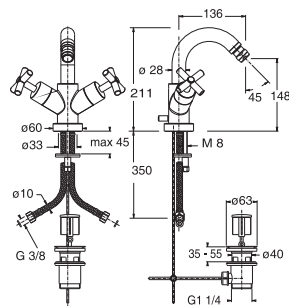

100038279
 N134301301

chrome
 chromé

434,00 €

Monoblock bidet mixer 3/8". Ceramic disc valves . Length of hoses 350 mm. with pop-up waste set 1 1/4". "Plus" aerator. Flow rate 12,78 l/min. at 3 bar.
 Mélangeur bidet tête ceramique . Flexibles raccordement 3/8" longueur 350 mm., Garniture de vidage 1 1/4". Avec mousseur "plus". À 3 bars de pression 12,78 l/min.