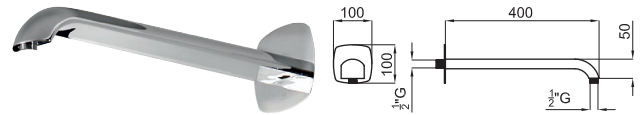

1

20 cm. rain shower head. Flow rate at 3 bar 14 l/min.
Pomme de douche fonction pluie 20 cm.

100094135
N199999729

149,00 €

100094136
N199999727

white_ chrome
blanc_ chromé

157,00 €

2

Shower head arm, wall connection. Flow rate 14 l/min. at 3 bar.
Bras pomme de douche à mur. À 3 bars de pression 14 l/min.

100094150
N199999733

107,00 €