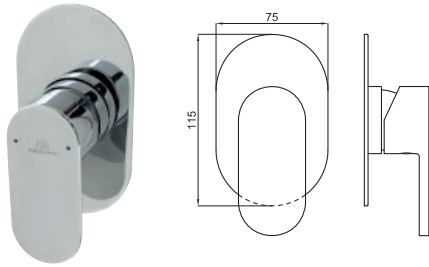

HOTELS

brassware
robinetterie

Single lever concealed shower mixer trim kit.
Partie externe mitigeur encastré douche

EX

100123922
N194710548

chrome
chromé

81,00 €

option SMART BOX - option SMART BOX

1

2

1 SMART BOX - Universal and quick installation for 1 way mixer with a Ø35 mm. ceramic cartridge and 1/2" connections. The 3 bar pressure is 22,1 L/min. 2 mufflers and a 1/2" plug included.

SMART BOX - Corps encastré d'installation rapide universelle pour mitigeur à 1 sortie. Avec cartouche céramique de Ø35mm et connexions 1/2". Le débit à 3 bars de pression est de 22,1 l/min. 2 silencieux et un bouchon 1/2" inclus.

100124166
N199999568

97,00 €

2 SMART BOX - Internal component for built-in mixer 100124166 - N199999568
SMART BOX - Pièces internes pour corps encastré mitigeur 100124166 - N199999568

100124169
N199999567

58,00 €

option PROJECT LINE - option PROJECT LINE

PROJECT LINE - Concealed shower valve with Ø35 mm ceramic cartridge and 1/2" connectors. Flow rate 21 l/min. at 3 bar

PROJECT LINE - Corps interne mitigeur encastré douche, avec cartouche céramique de Ø35 mm, connexion de 1/2", débit à 3 bars de pression 21 l/min.

100107937
N194710510

39,00 €