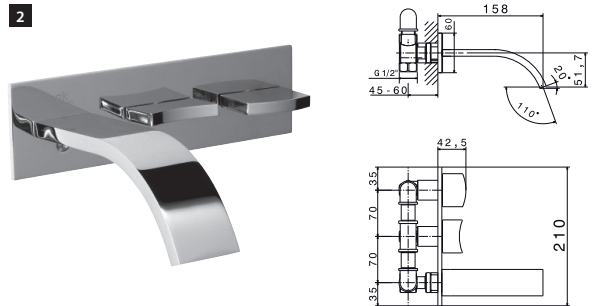

IMAGINE

1 3 hole basin mixer 1/2". Ceramic disc valves . With pop-up waste set 1 1/4". Without aerator. Flow rate 25,54 l/min. at 3 bar.
Mélangeur lavabo 3 pièces. Tête ceramique . Garniture de vidage 1 1/4" . sans mousseur. Chute d'eau en effet cascade. À 3 bars de pression 25,54 l/min

100038837
N169210001

695,00 €

2 Wall mounted basin mixer 1/2". Ceramic disc valves . Without aerator . Limit flow rate at 7,28 l/min. at 3 bar is included.
Mélangeur lavabo à encastrer 3 pièces. Tête ceramique . Sans vidage. Sans mousseur. Chute d'eau en effet cascade. Inclus limiteur de débit de 7,28 litres par minute.

100038843
N169301301

681,00 €