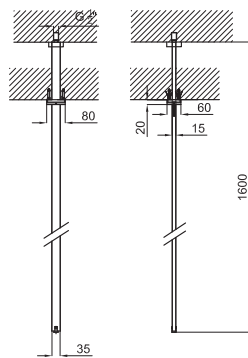

1. **1** Ceiling mounted basin spout 1/2". "Plus" aerator. Consisting of: Spout only. Flow rate 12,2 l/min. at 3 bar.
   Bec lavabo installation au plafond. Sans vidage. Avec mousser "plus". Remarque: seulement bec inclus. À 3 bars de pression 12,2 l/min.

100038760
N161508501

chrome
chromé

857,00 €

100038761
N161508576

black
noir

1.034,00 €

1. **2** Floor mounted basin spout 1/2". "Plus" aerator. Consisting of: Spout only. Flow rate 11 l/min. at 3 bar.
   Bec lavabo installation au sol. Sans vidage. Avec mousser "plus". Remarque: seulement bec inclus. À 3 bars de pression 11 l/min.

100038765
N161680001

chrome
chromé

1.009,00 €