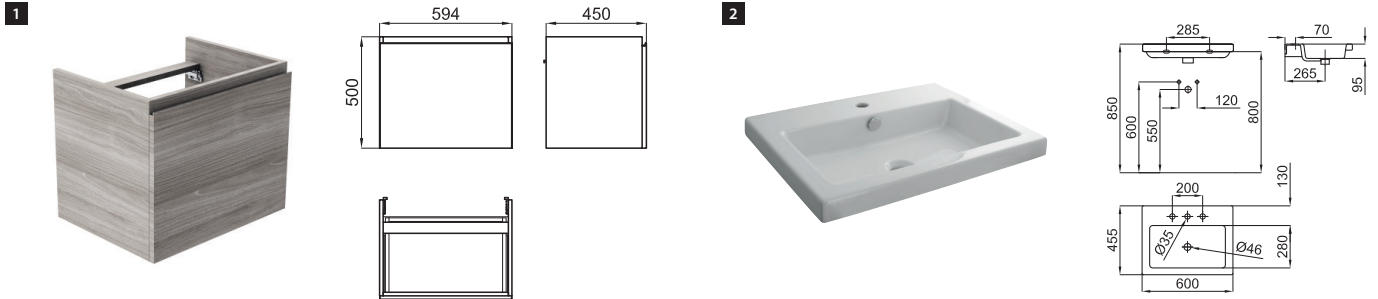

Grey Oak // chêne gris

oak Square // Chêne Square

white // blanc

NEW - CUBE

60 CM

1 CUBE - Wall hung vanity unit 60 cm., with 1 drawer with soft-close system and compartments. With handle. <i>CUBE - Module suspendu de 60 cm., 1 tiroir à fermeture amortie et compartiments. Poignée pour tablette</i>		100235106 N819376749	Grey Oak <i>chêne gris</i>	25.0 8	577,00 €
		100235105 N819376750	white <i>blanc</i>	25.0 8	511,00 €
		100235084 N819376746	oak Square <i>Chêne Square</i>	25.0 8	577,00 €
2 60x45 cm. wall hung basin with fixing kit 100041225 - N421040000 with overflow. <i>Lavabo 60x45 cm. suspendu avec trop plein et fixations 100041225 - N421040000.</i>		100090017 N377001042	white <i>blanc</i>	15.1 16	380,00 €