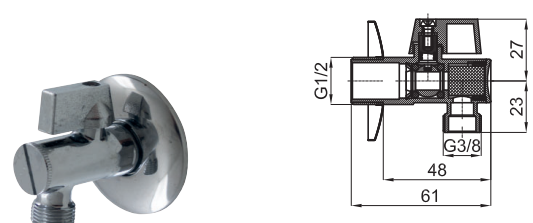

ACCESSORIES - ACCESSOIRES

1

2

1 ACRO - Set of stop valves
ACRO - Jeu de robinets d'arrêt

100102323
N172390019

chrome
chromé

99,00 €

2 HOTELS - Set of stop valves
HOTELS - Jeu de robinets d'arrêt

EX

100102324
N196599519

chrome
chromé

84,00 €

100211403
N643000078

black
noir

98,00 €

Wall mounted stop valve 1/2" Flow rate 15 l/min. at 3 bar.
Robinet d'arrêt 1/2" à encastrer. À 3 bars de pression 15 l/min

NEW

100238851
N168199976

chrome
chromé

37,00 €

1

2

1 AERO - Angle valve with filter 1/2
AERO - Robinet d'arrêt avec filtre démontable et connexions de 1/2"

100157942
N157416502

chrome
chromé

20,00 €

2 AERO - Angle valve with filter 3/8
AERO - Robinet d'arrêt avec filtre démontable et connexions de 3/8"

100157943
N157416503

chrome
chromé

20,00 €