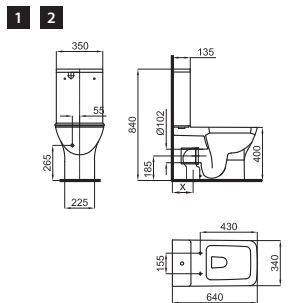

1 C/C adjustable outlet pan with fixing kit 100077249 - N499816855.
Cuvette au sol sortie orientable avec fixations 100077249 - N499816855.

100163013
N369225485

○ white
○ blanc

324,00 €

2 C/C Cistern including internals bottom left inlet.
Réservoir avec alimentation inférieure gauche et mécanisme

100163003
N369225483

○ white
○ blanc

167,00 €

3 C/C Cistern including internals side left inlet.
Réservoir avec alimentation latérale gauche et mécanisme

100162993
N369225484

○ white
○ blanc

167,00 €

4A Soft-close seat and cover
Abattant cuvette descente retenue

100130732
N369225471

○ white
○ blanc

117,00 €

4B Thermodur seat and cover
Abattant cuvette Thermodur

100144803
N369225475

○ white
○ blanc

92,00 €