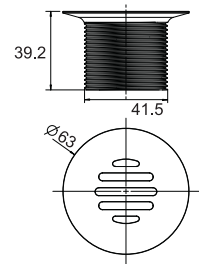

1 60 mm. freeflow grid basin waste
Bonde grillé sans trop plein 60 mm.

100044201
N299609901

chrome
chromé

41,00 €

2 40 mm. freeflow grid basin waste
Bonde grillé sans trop plein 40 mm.

100040380
N299605601

chrome
chromé

24,00 €