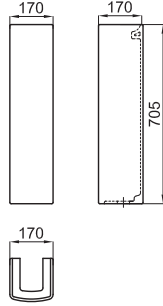

1 Pedestal
Colonne

100171058
N369225491

○ white
○ blanc

94,00 €

2 Semi-pedestal
Cache-siphon

100171074
N369225492

○ white
○ blanc

99,00 €