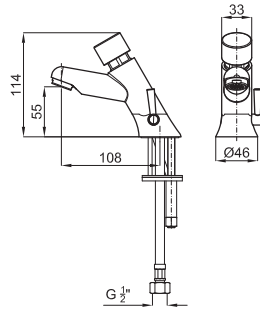

INFRA-RED / SELF CLOSING TAPS - ÉLECTRONIQUE / TEMPORISÉ

brassware
robinetterie

Temporized basin mixer 1/2". Recommended pressure 3 bar. Flow time 15+/- 5 seg. at 3 bar. Flow rate 13,06 l/min. at 3 bar.
Robinet lavabo temporisé sans vidage. Pression recommandée 3 bar. Temps de fonctionnement 15 +/- 5 seg. à 3 bar. À 3 bars de pression 13,06 l/min.

100039193
N199520001

chrome
chromé

148,00 €