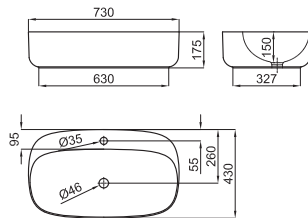

1 42 cm. countertop basin without overflow. It's necessary to use a un-slotted clicker or freeflow grid basin waste.
Lavabo 42 cm. à poser sans trop plein. Un vidage à écoulement permanent devra être utilisé.

100200789 white
N390000056 blanc

338,00 €

100229825 matt white
N390000062 blanc mate

487,00 €

2 ARQUITECT. - Wall-mount vanity 80CM, with one drawer with soft-close system. With External surface Project Tech that allows thermal repair of micro scratches, supermate and anti-fingerprint. Drawer front with copper mirror.
ARQUITECT. - Module suspendu de 80CM, avec tiroir à fermeture ralentie et compartiments. Avec superficie extérieure Project Tech permettant la réparation thermique de micro rayures, mat et anti-empreintes digitales. Frontal en miroir cuivre fumé.

100207964 black
N862000018 noir

1.535,00 €

100208049 grey
N862000017 gris

1.535,00 €

120 CM

1a

1b