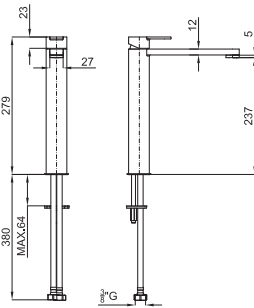

High spout single lever basin mixer with Ø25 mm ceramic cartridge 500mm hoses 3/8". Flow rate is 5.68 l/min at 3 bar
Mitigeur lavabo bec haut avec cartouche Ø25 mm. Flexibles raccordement 3/8" longueur 500 mm. À 3 bars de pression 5.68 l/min

100184744
N109390066

chrome
chromé

529,00 €