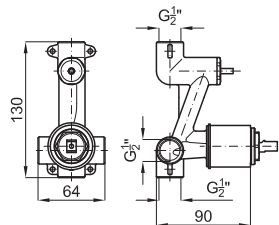

option PROJECT LINE - option PROJECT LINE

PROJECT LINE - Concealed bath shower valve with Ø35 mm ceramic cartridge, automatic diverter and 1/2" connectors. Flow rate at 3 bar: 20 l/min bath, 18 l/min shower.

100107958 N194710517			91,00 €

PROJECT LINE - Corps interne mitigeur encastré bain douche, avec cartouche céramique de Ø35 mm. Inverseur automatique et connexion de 1/2", débit à 3 bars de pression baignoire 20 l/min et douche 18 l/min,