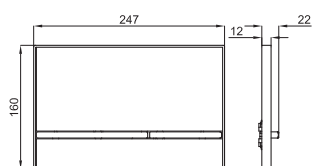

324

9,00 €

INSTALLATION SYSTEMS - SYSTÈMES D'INSTALLATION: SMART LINE

CRYSTAL - Smart line double flush button
 CRYSTAL - Plaque de commande double poussoir

100104500 N38600016	● black noir	1.4	560	387,00 €
100104499 N38600011	○ white blanc	1.4	560	387,00 €