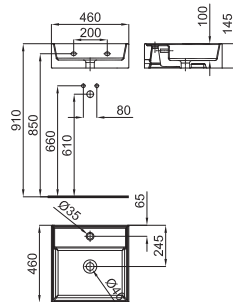

100200808
N372769965

white
blanc

486,00 €

46x46 cm wall hung thin basin with overflow and fixing kit 100041225 - N421040000.
Lavabo 46x46 cm suspendu à bords fins avec trop plein et fixations 100041225 - N421040000.