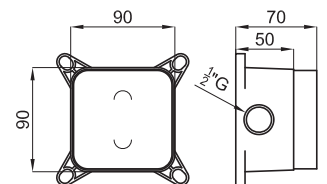

1 Floor mounted single lever bath mixer with magnetic support for handshower 100184791. Ø40 mm TRI-CONTROL ceramic cartridge and built-in diverter.
Mitigeur bain/douche installation au sol complet avec support magnétique pour douchette 100184791. Cartouche céramique TRI-CONTROL Ø40 mm avec inverseur inclus. Corps encastré SMART BOX nécessaire 100149141

100184792
N199999223

chrome
chromé

2.739,00 €

2 SMART BOX BATH - built-in body with universal quick installation for floor taps with 1/2" connections.
SMART BOX BATH - Corps encastré installation rapide universelle pour robinetteries installation au sol avec connections 1/2".

100149141
N199999397

96,00 €