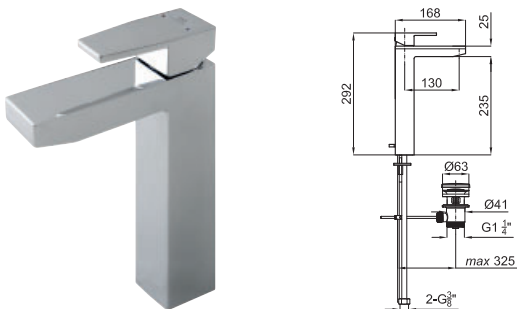

High spout single lever basin mixer with Ø35 mm ceramic cartridge, 3/8" connections, 370 mm. long hoses, pop-up waste set 1 1/4" and "plus" aerator. Flow rate 12,01 l/min. at 3 bar.
Mitigeur lavabo bec haut avec cartouche Ø35 mm. Flexibles raccords 3/8" longueur 370 mm. Garniture de vidage 1 1/4". Mousseur "plus". À 3 bars de pression 12,01 l/min.

100123628
N172390026

chrome
chromé

281,00 €