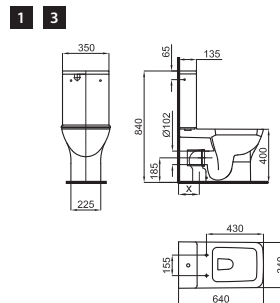

1 C/C adjustable outlet pan with fixing kit 100077249 - N499816855.
Cuvette au sol sortie orientable avec fixations 100077249 - N499816855.

100163013
N369225485

○ white
○ blanc

324,00 €

2 C/C Cistern including internals bottom left inlet.
Réservoir avec alimentation inférieure gauche et mécanisme

100163003
N369225483

○ white
○ blanc

167,00 €

3 C/C Cistern including internals side left inlet.
Réservoir avec alimentation latérale gauche et mécanisme

100162993
N369225484

○ white
○ blanc

167,00 €

4A Soft-close seat and cover
Abattant cuvette descente retenue

100130732
N369225471

○ white
○ blanc

117,00 €

4B Thermodur seat and cover
Abattant cuvette Thermodur

100144803
N369225475

○ white
○ blanc

92,00 €