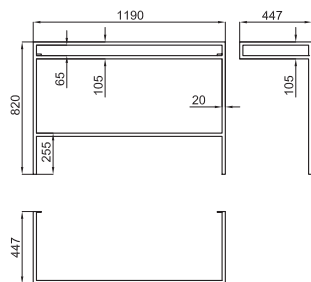

1 120 cm. wall hung basin with fixing kit 100041225 - N421040000 with overflow.
Lavabo 120 cm. suspendu à bac double avec trop plein et fixations 100041225 - N421040000.

100063514
N377000994

○ white
blanc

575,00 €

2 CITY - 120x45 cm. wall hung basin with central offset bowl, overflow and 100041225 - N421040000 fixing kit.
CITY - Lavabo 120x45 cm suspendu, trop-plein et fixations 100041225 - N421040000

100090016
N377001044

○ white
blanc

632,00 €

1

2