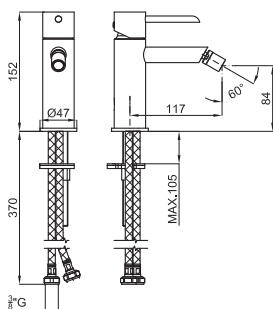

Single lever bidet mixer 3/8". Ø35 mm ceramic cartridge. Length of hoses 370 mm. Without pop-up waste set 1 1/4". "Plus" aerator. Cold-water opening. Flow rate 11,73 l/min. at 3 bar.

Mitigeur bidet avec cartouche Ø35 mm. Flexibles raccordement 3/8" longueur 370 mm., sans garniture de vidage 1 1/4". Avec mousseur "plus". Ouverture à froid. À 3 bars de pression 11,73 l/min.

100208381
N199999097

chrome
chromé

193,00 €

100208341
N199999096

black
noir

244,00 €