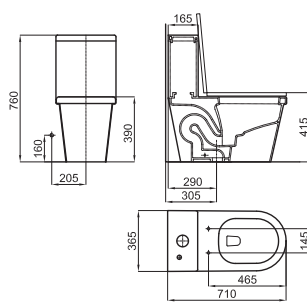

ARQUIPECT - One piece toilet with UF renovable soft close seat and cover and double flush mechanism
ARQUIPECT- Wc en une seule pièce avec abattant UR extractible Soft Close et mécanisme double chasse

100111657 N301512843

white blanc

6/3L SOFT CLOSE

51.3 9

658,00 €