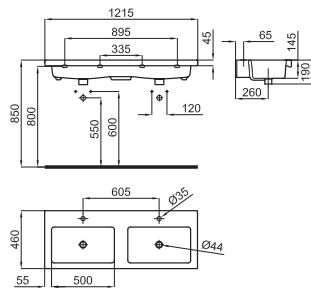

1 Mirror 120x60 cm with aluminium black frame.
Miroir 120x60 cm avec cadre de aluminium noir.

100233697
N806718571

● black
noir

398,00 €

2 Mirror 120x60 cm with aluminium black frame, perimetral light and defogger, controlled by proximity sensor.
Miroir 120x60 cm avec cadre de aluminium noir, avec lumière périmètre et anti-buée contrôlé par capteur de proximité.

100233727
N806718578

● black
noir

1.252,00 €

1

2