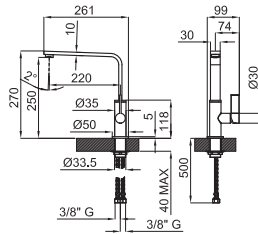

SOFT - Single lever sink mixer with swivel spout. Ø35 ceramic cartridge and 3/8" connection. Length of hoses 500 mm and "Plus" aerator
SOFT - Mitigeur d'évier avec bec orientable. Cartouche ceramique Ø25 mm. Flexibles raccords 3/8" longueur 500 mm. Mousseur "Plus".

100089924
N196400825

chrome
chromé

596,00 €