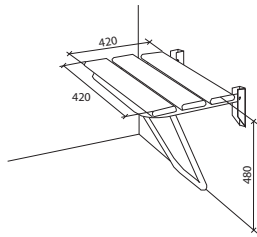

Folding seat
Siège rabattable

100042189 N617252245		polished inox Acier Inox poli			579,00 €
100042190 N617252297		white epoxy Acier Inox epoxy blanc			491,00 €