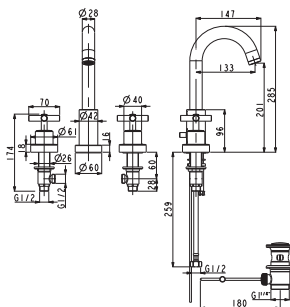

3 hole basin mixer 1/2". Ceramic disc valves . With pop-up waste set 1 1/4". "Plus" aerator. Flow rate 12,78 l/min. at 3 bar.
Mélangeur lavabo 3 pièces. Tête céramique. Flexibles de raccordement de 259 mm., Garniture de vidage 1 1/4". Avec mousseur "plus". À 3 bars de pression 12,78 l/min.

100038275
N134210001

chrome
chromé

490,00 €