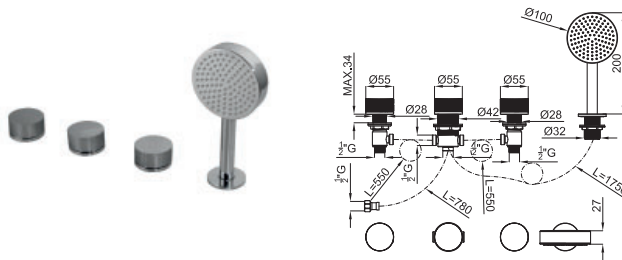

4 hole deck mounted bath set 1/2". Includes bath valves, diverter, handshower and holder.
Kit d'installation plage baignoire. Inclus robinet d'arrêt froid / chaud, inverseur et douchette avec support.

100190247
N199999193

chrome
chromé

888,00 €

1