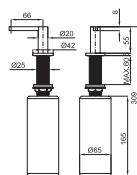

Concealed soap dispenser for countertop. Capacity 500 ml.
Diffuseur de savon à encastrer sur plan. Capacité 500 ml.

100189228
N770000202

chrome
chromé

114,00 €