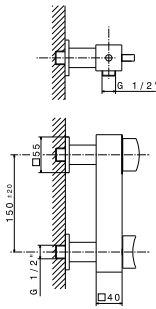

IMAGINE

1

2

1 Wall mounted exposed shower mixer 1/2". Ceramic disc valves . Centre distance 150 +/- 20 mm. Flow rate 30,56 l/min. at 3 bar.
Mélangeur externe douche tête céramique . Distance entre des raccords 150 +/- 20 mm. À 3 bars de pression 30,56 l/min

EX

100038832
N169140801

chrome
chromé

663,00 €

2 Wall mounted exposed bath shower mixer 1/2". Ceramic disc valves . Automatic diverter. "Plus" aerator. Centre distance 150+/-20 mm. Flow rate shower: 23,29 l/min. at 3 bar and flow rate bath: 22,6 l/min. at 3 bar.
Mélangeur externe bain/douche tête céramique . Inverseur automatique. Avec mousseur "plus". Distance entre des raccords 150+/-20 mm. À 3 bars de pression pour douche 23,29 l/min. et pour bain 22,6 l/min.

EX

100038831
N169130801

chrome
chromé

821,00 €

100081810
N19999867

Gold
or

1.149,00 €

1

2

1 Concealed shower mixer 1/2". Ceramic disc valves . Flow rate: 23,95 l/min. at 3 bar
Mélangeur douche à encastrer tête céramique . À 3 bars de pression 23,95 l/min.

100038835
N169169901

chrome
chromé

362,00 €

2 3 hole wall mounted bath 1/2". Ceramic disc valves . Flow rate: 22,98 l/min. at 3 bar
Mélangeur douche à encastrer 3 pièces. Tête céramique . À 3 bars de pression 22,98 l/min.

100038829
N169060801

chrome
chromé

757,00 €

100081807
N19999870

Gold
or

1.060,00 €

Deckmounted valves with bath spout 1/2". Consisting of: 2 handles and spout.
Without aerator . Flow rate 27,31 l/min. at 3 bar.
*Jeu de robinets d'arrêt à poser sur baignoire et bec de remplissage installation au sol.
Raccordements 1/2". Sans mousseur. Chute d'eau en effet cascade. À 3 bars de pression 27,31 l/min*

100038839
N169230101

chrome
chromé

1.389,00 €