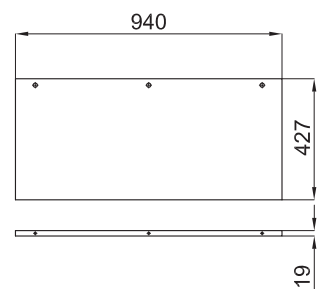

1. 1 Metal black matte console for wall hung basins Square: 100090014 - N377001043, 100090015 - N377001041. Dimensions: 99 x 44.7 cm x 82 cm high.
   Structure en métal noir mat pour vasques suspendu Square: 100090014 - N377001043, 100090015 - N377001041. Dimension: 99 x 44.7 cm x 82 cm in alto.

100234004
N802910949

● black
noir

583,00 €

1. 2 Shelf for structure Square (100234004 N802910949) 100CM
   Etagère structure Square (100234004 N802910949) 100CM

100232822
N804861111

● oak
Chêne

234,00 €