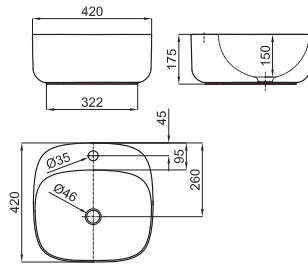

ARQUITECT

80 CM

1

2