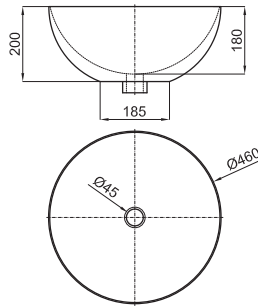

Ø46 cm. countertop basin without overflow. It's necessary to use a un-slotted clicker or freeflow grid basin waste.
Lavabo Ø46 à poser sans trop plein. Un vidage à écoulement permanent devra être utilisé.

100170819
N379000024

○ white
blanc

354,00 €

100180499
N379000027

○ matt white
blanc mate

446,00 €