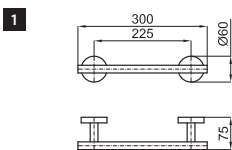

1 Robe hook
Crochet

100102354
N64800001

chrome
chromé

23,00 €

2 Double robe hook
Double crochet

100103954
N643000032

chrome
chromé

35,00 €