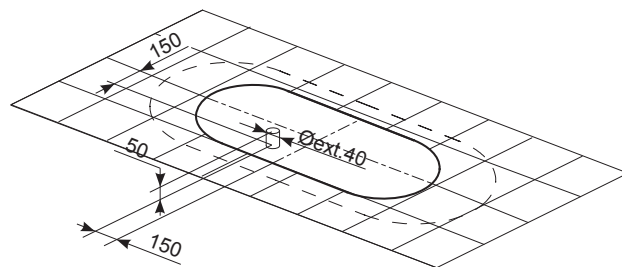

bathtub, freestanding, without brassware, one-piece, center bath waste, sanitary acrylic. Syphon accessory not included.
baignoire, en îlot, sans robinetterie, une-pièce, avec vidage central, acrylique sanitaire. Accessoir siphon non inclus.

L 195 cm.
W 95 cm.
H 65 cm.

1.20 m³

290 l.

100190282
N710001211

chrome
chromé

4.271,00 €

We recommend
On recommande

Bath trap NEXT D40
Siphon vidage pour baignoire NEXT D40
100158208 - N790001657

12,00 €