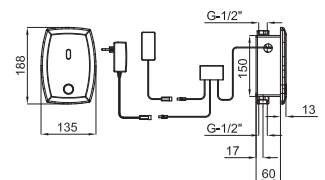

100090784
N380000014 ○ white
blanc

177,00 €

ACRO. ACRO - Modesty panel
ACRO - Séparateur urinoir

100090782
N380000013 ○ white
blanc

111,00 €

- 1** IR flush valve for urinal, with piezoelectric button. Installation in solid walls. Includes AC/DC transformer 9V with USA/MEX plug
Chasse pour urinoir IR, avec bouton piezo électrique. Installation mur solide. Inclus transformateur USA/MEX 9V