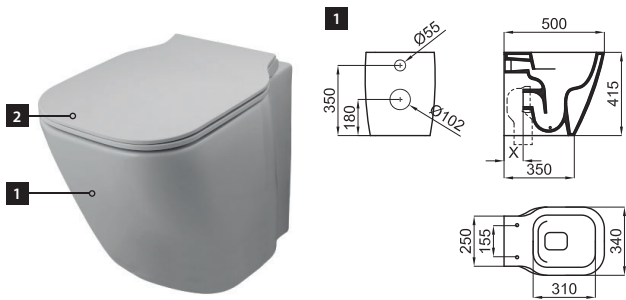

ESSENCE-C COMPACT

1 "Rimless" back to wall pan. Adjustable outlet with fixing kit 100239113 - N436024016.
Cuvette indépendante "rimless" sortie orientable avec fixations 100239113 - N436024016.

100229857
N365850118

white
blanc

421,00 €

2 "Rimless" pan soft close seat and cover
Abattant cuvette descente retenue pour cuvette "rimless"

100229839
N365850120

white
blanc

142,00 €