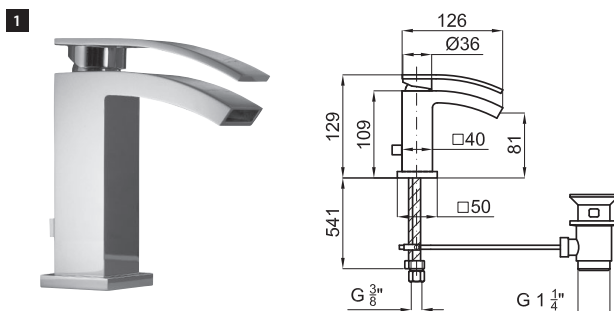

100038830
 N169110301

401,00 €

1 Single lever bidet mixer 3/8". Ø28 mm ceramic cartridge. Length of hoses 541 mm. With pop-up waste set 1 1/4". Without aerator Flow rate 7,36 l/min. at 3 bar.
Mitigeur bidet avec cartouche Ø28 mm. Flexibles raccordement 3/8" longueur 541 mm, garniture de vidage 1 1/4". Sans mousseur. Chute d'eau en effet cascade. À 3 bars de pression 7,36 l/min