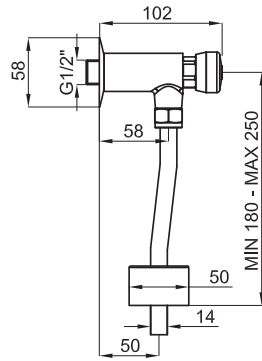

URINALS - URINOIRS

1/2" exposed urinal flush valve
Fluxomètre externe urinoir 1/2"

100067698
N199999921

chrome
chromé

128,00 €

Inlet union for urinal
Alimentation pour fluxomètre urinoir

100067692
N199999922

chrome
chromé

43,00 €