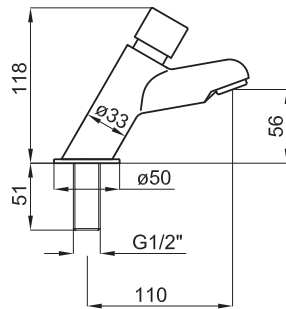

Temporized basin pillar tap 1/2". Recommended pressure 3 bar. Flow time 15+/- 5 seg. at 3 bar. Flow rate 16,80 l/min. at 3 bar.
Mitigeur lavabo temporisé sans vidage. Pression recommandée 3 bar. Temps de fonctionnement 15 +/- 5 seg. à 3 bar. À 3 bars de pression 16,80 l/min.

100073364
N109390012

chrome
chromé

111,00 €