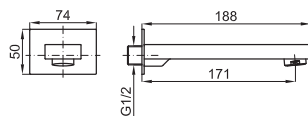

Wall mounted bath spout. Flow rate 22 l/min. at 3 bar.
Bec de remplissage pour baignoire. À 3 bars de pression 22 l/min.

100150523
N194710574

83,00 €