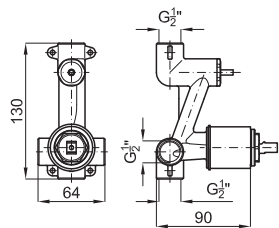

option PROJECT LINE - option PROJECT LINE

PROJECT LINE - Concealed bath shower valve with Ø35 mm ceramic cartridge, automatic diverter and 1/2" connectors. Flow rate at 3 bar: 20 l/min bath, 18 l/min shower.

PROJECT LINE - Corps interne mitigeur encastré bain douche, avec cartouche céramique de Ø35 mm. Inverseur automatique et connexion de 1/2", débit à 3 bars de pression baignoire 20 l/min et douche 18 l/min.

100107958 N194710517			91,00 €