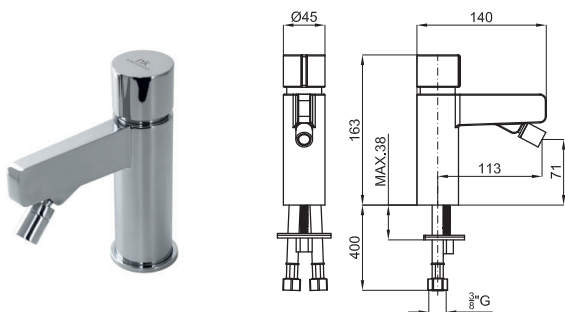

Single lever bidet mixer 3/8". Push-button ceramic cartridge. Length of hoses 400 mm. Without pop-up waste set 1 1/4". Flat aerator. Flow rate 5 l/min at 3 bar.
Mitigeur bidet avec cartouche céramique push. Connexions de 3/8" et longueurs flexibles de 400mm. Mousseur plat. Le débit à 3 bars est de 5 l/min.

v
N199999246

chrome
chromé

445,00 €