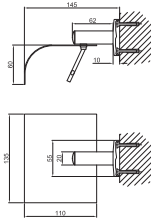

EASY

Roll holder with cover
Porte-papier avec couvercle

100042185
N617111545

polished inox
Acier Inox poli

52,00 €