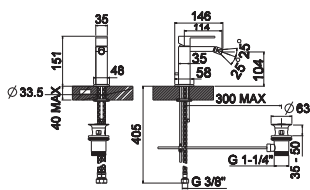

2

Single lever bidet mixer 3/8" Ø25 mm ceramic cartridge. Length of hoses 405 mm. With pop-up waste set 1 1/4" "Plus" aerator. Flow rate 8 l/min. at 3 bar.
Mitigeur bidet avec cartouche Ø25 mm. Flexibles raccordement 3/8" longueur 405 mm. Garniture de vidage 1 1/4". Avec mousseur "plus". À 3 bars de pression 8 l/min.