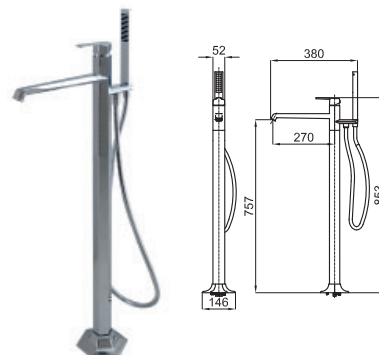

2 CHELSEA

Floor mounted single lever bath shower mixer. Ø40 mm TRI-CONTROL ceramic cartridge with integrated diverter. Includes hand shower 100038634-N158760001 COTA and 100137846 - N19999498 150 cm shower hose. It has to be purchased together with floor mounted Smart box 100149141-N19999397
Mitigeur bain/douche installation au sol complet avec flexible 100137846 - N19999498 et douchette COTA 100038634-N158760001. Cartouche céramique TRI-CONTROL Ø40 mm avec inverseur intégré. Corps interne Smartbox robinetterie installation au sol nécessaire 100149141 - N19999397

100156040
N19999363

1.475,00 €

3 ROUND

Floor mounted single lever bath shower mixer. Ø35 mm ceramic cartridge. Includes hand shower and 150cm shower hose. Automatic diverter. "Plus" aerator. Flow rate for shower: 12,25 l/min. at 3 bar and flow rate bath: 14,64 l/min. at 3 bar. It has to be purchased together with floor mounted Smart box 100149141-N19999397
Mitigeur bain/douche installation au sol complet avec flexible et douchette. Cartouche céramique Ø35 mm. Mousseur "plus". À 3 bars de pression pour douche 12,25 l/min. et pour bain 14,64 l/min. Corps interne Smartbox robinetterie installation au sol nécessaire 100149141 - N19999397