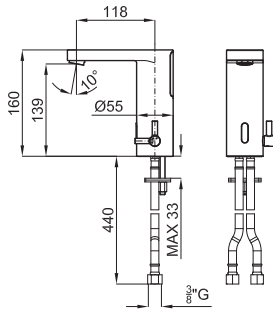

HOTELS - Basin mixer with sensor control with two water inlets. 3/8" connections, without pop up waste. Battery 3V. "Plus" aerator. Flow rate 5 l/min. at 3 bar.

HOTELS - Robinetterie lavabo électronique avec 2 entrées d'eau, connexion de 3/8", sans bande de vidage et mousseur "plus". Batterie 3V. Débit à 3 bars de pression 5 l/min.

100108285
N194710522

chrome
chromé

309,00 €