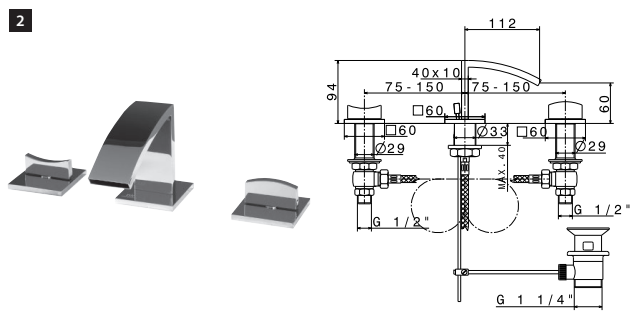

100038830
 N169110301

401,00 €

1 Single lever bidet mixer 3/8". Ø28 mm ceramic cartridge. Length of hoses 541 mm. With pop-up waste set 1 1/4". Without aerator Flow rate 7,36 l/min. at 3 bar.
Mitigeur bidet avec cartouche Ø28 mm. Flexibles raccordement 3/8" longueur 541 mm, garniture de vidage 1 1/4". Sans mousseur. Chute d'eau en effet cascade. À 3 bars de pression 7,36 l/min