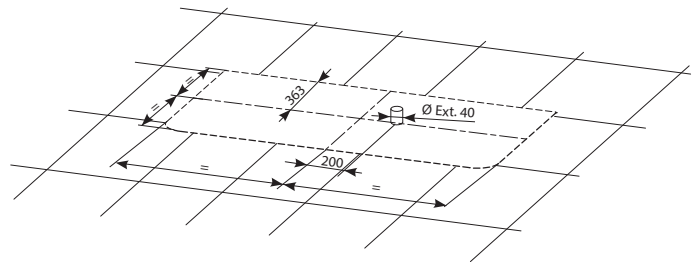

bathtub, freestanding, with self, without brassware, rectangular 168x82, one-piece, center bath waste, sanitary acrylic. Siphon NEXT 100158208 accessory not included.
baignoire, en îlot, étagère, sans robinetterie, rectangulaire 168x82, une-pièce, avec vidage central, acrylique sanitaire. Accessoir siphon NEXT 100158208 non inclus.

L 192 cm.
W 89 cm.
H 65 cm.

1.11 m³

251 l.

100207243
N710001225

glossy white
blanc brillant

95.0

115.0

1

2.965,00 €

100236373
N710001527

glossy white
blanc brillant

109.0

129.0

1

6.257,00 €

We recommend
On recommande

Bath trap NEXT D40
Siphon vidage pour baignoire NEXT D40
100158208 - N790001657

12,00 €