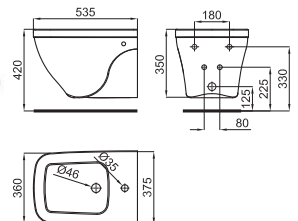

We recommend
On recommande

1 Bidet with fixing kit 100110005 - N499816959
Bidet avec fixations 100110005 - N499816959

100130998
N312140106

white
blanc

217,00 €

2 Wall hung bidet with fixing kit 100090710 - N356330437
Bidet suspendu avec fixations 100090710 - N356330437

100160819
N312140102

white
blanc

317,00 €