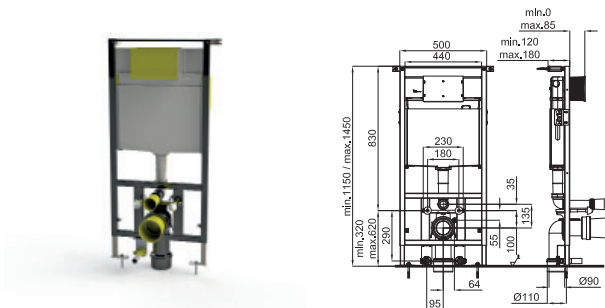

Concealed cistern with frame for wall hung pan with seat electronic pre-installation.
Light wall installation. Including fixing kits and connections points with the electronic seat.

*Bati support pour cuvette suspendue avec pré installation de l'abattant électronique.
Installation sur mur léger. Inclus kit de fixation et connexions avec l'abattant/WC*

100181061
N386000062

582,00 €

1