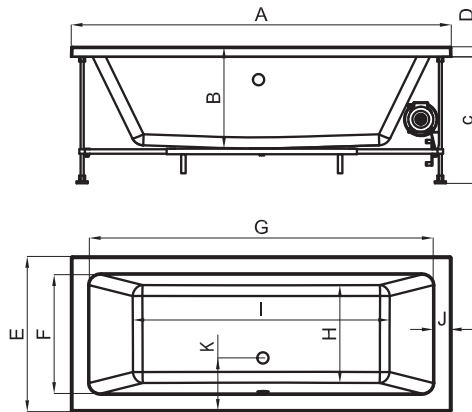

MINIMAL XL

mm	A	B	C	D	E	F	G	H	I	J	K
1700 x 700	1700	450	565	45	700	540	1540	440	1140	80	240
1700 x 750	1700	470	565	45	750	600	1540	490	1140	80	250
1700 x 800	1700	470	565	45	800	640	1540	540	1140	80	250
1800 x 800	1800	470	565	45	800	640	1640	540	1240	80	245
1900 x 900	1900	470	565	45	900	740	1740	640	1340	80	250