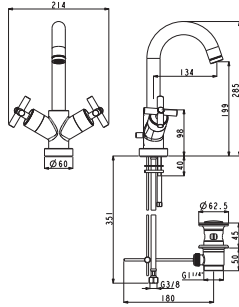

FUTURE

brassware
robinetterie

Monoblock basin mixer 3/8". Ceramic disc valves . Length of hoses 350 mm. with pop-up waste set 1 1/4". "Plus" aerator. Flow rate 17,69 l/min. at 3 bar.
Mélangeur lavabo tête céramique (ouverture 90°). Flexibles raccordement 3/8" longueur 350 mm. Garniture de vidage 1 1/4". Avec mousseur "plus". À 3 bars de pression (eau mélangée) 12,78 l/min.

100038260
N134110001

chrome
chromé

422,00 €