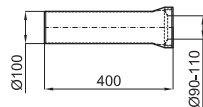

1. 1 Horizontal waste pipe 250x110mm for dual outlet or P-trap WC pans.
   Union évacuation horizontale 250 X 110 mm, pour WC sortie horizontale ou sortie orientable.

100041216
N420442300

○ white
○ blanc

19,00 €

1. 2 Horizontal waste pipe 400x110mm for P-trap or dual outlet WC pans, where is required to have a longer connection pipe to the drain. For example, in the case of Essence C BTW pan when the ceramic shroud is installed.
   Union évacuation horizontale 400 X 110 mm, pour WC sortie horizontale ou sortie orientable dans le cas où la première option est trop courte. Exemple WC essence BTW avec housse céramique.

100060817
N499816830

○ white
○ blanc

31,00 €

1