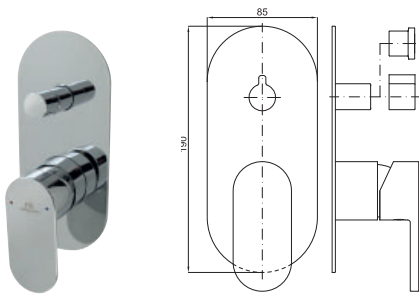

HOTELS

Single lever concealed bath shower mixer trim kit
Partie externe mitigeur encastré bain douche

EX

100123914
N194710550

chrome
chromé

101,00 €