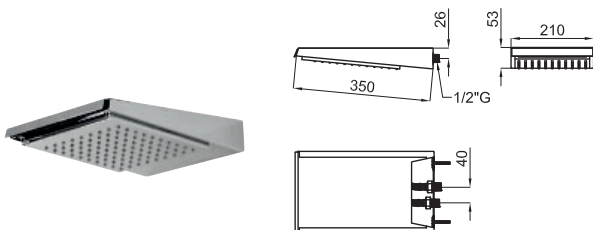

IMAGINE-N. Rain+cascade shower head with 1/2" connectors Flow rate rain function: 12 l/min. at 3 bar. and cascade function: 8,6 l/min. at 3 bar.
Pomme de douche fonction pluie + cascade avec raccords de 1/2". À 3 bars de pression 12 l/min. pour fonction pluie et 8,6 l/min. pour fonction cascade

100093584
N169760039

inox
inox

1.602,00 €

100093585
N169760040

Gold
or

2.902,00 €