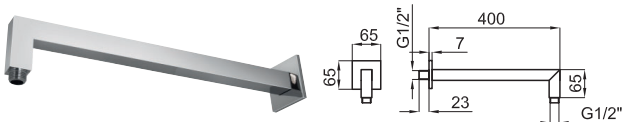

100039090
 N192452501

chrome
 chromé

79,00 €

100213265
 N807993291

black
 noir

109,00 €

Square 40 cm shower head arm, wall connection
Bras pomme de douche Square 40 cm. à mur

100090332
 N192579918