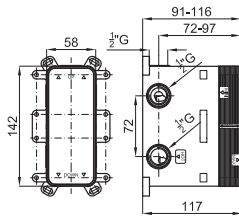

1. **1** SMART BOX - Universal and quick installation for 2 or 3 way mixers with a Ø35 mm. ceramic cartridge and 1/2" connections. The 3 bar pressure is 20,1 L/min. 2 mufflers and a 1/2" drain included.
   SMART BOX - Corps encastré d'installation rapide universelle pour mitigeur à 2 ou 3 sorties. Avec cartouche céramique de Ø35mm et connexions 1/2". Le débit à 3 bars de pression est de 20,1 l/min aux trois sorties. 2 silencieux et 2 bouchons 1/2" inclus.

100124167
N199999572

123,00 €

1. **2** SMART BOX - Internal component for built-in mixer 100124167 - N199999572
   SMART BOX - Pièces internes pour corps encastré mitigeur 100124167 - N199999572

100124170
N199999574

148,00 €

option PROJECT LINE - option PROJECT LINE