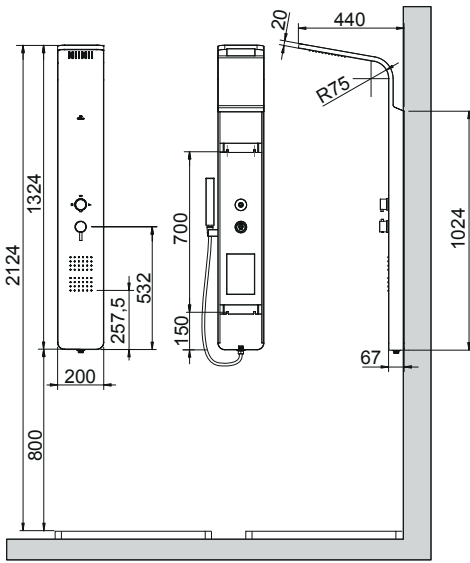

LAUS

LAUS MIXER

132,4h x 20 x 44

A 139 cm
B 25 cm
C 20 cm
D 64 cm

0,011 m³

100130514
N720000172

846,00 €

Mixer taps
Robinetterie mitigeur

JOY hand shower (additional)
Douchette JOY (additionnel)

LAUS THERMOSTATIC

132,4h x 20 x 44

A 139 cm
B 25 cm
C 20 cm
D 64 cm

0,011 m³

100119809
N720000170

898,00 €

Thermostatic taps
Robinetterie thermostatique

JOY hand shower (additional)
Douchette JOY (additionnel)

LAUS MIX

154h x 20 x 50

A 162 cm
B 26,6 cm
C 20 cm
D 70 cm

0,015 m³

100130513
N720000171

1.045,00 €

Thermostatic taps with filler
Robinetterie thermostatique
avec bec

JOY hand shower (additional)
Douchette JOY (additionnel)