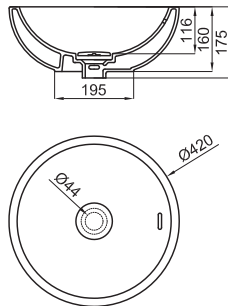

Ø42 cm. countertop basin with overflow. Clicker basin waste and ceramic plug included.
Lavabo Ø42 cm. à poser avec trop plein. Inclus bonde de vidage type clicker avec couvercle céramique

100214310
N350798850

○ white
blanc

273,00 €