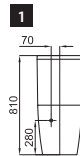

ACRO COMPACT

1 Back to wall pan. Adjustable outlet with fixing kit 100041212 - N420150000.
Cuvette indépendante sortie orientable avec fixations 100041212 - N420150000.

100228733
N380000043

271,00 €

2 Soft-close seat and cover
Abattant cuvette descente retenue

100123832
N356330440

132,00 €

1 2 3 It is required
Requiert
S - V
X
100041212
N420442300

1 It is required
Requiert
100091751
N299999597
100157942
N157416502

3 It is required
Requiert
100044110
N258020000
100157942
N157416502

1 C/C adjustable outlet pan pack with bottom left-hand side inlet 4,5/3 L cistern
Pack cuvette au sol, sortie orientable et alimentation réservoir inférieure gauche 4,5/3 L

100160761
N380000032

548,00 €

2 C/C adjustable outlet pan pack with rear left-hand side inlet 4,5/3 L cistern
Pack cuvette au sol avec sortie orientable et alimentation réservoir arrière à gauche 4,5/3 L

100160822
N380000029

537,00 €

3 C/C adjustable outlet pan pack with left-hand side inlet 4,5/3 L cistern
Pack cuvette au sol avec sortie orientable et alimentation réservoir latérale à gauche 4,5/3 L

100160840
N380000030

537,00 €

4 Soft-close seat and cover
Abattant cuvette descente retenue

100123832
N356330440

132,00 €

We recommend
On recommande

S - H
100041214
N420400731

Bidet with fixing kit 100110005 - N499816959
Bidet avec fixations 100110005 - N499816959

100160850
N380000031

247,00 €