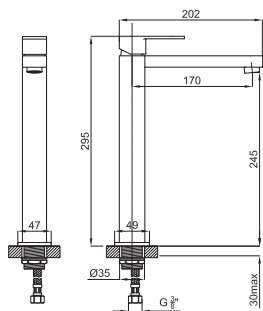

High spout single lever basin mixer 3/8" Ø25 mm ceramic cartridge. Length of hoses 400 mm. Without pop-up waste set 1 1/4" "Plus" aerator. Flow rate 5 l/min. at 3 bar.
Mitigeur lavabo bec haut avec cartouche Ø25 mm. Flexibles raccordement 3/8" longueur 400 mm, sans garniture de vidage 1 1/4". Avec mousseur "plus". À 3 bars de pression 5 l/min.

100126422
N194710553

chrome
chromé

220,00 €