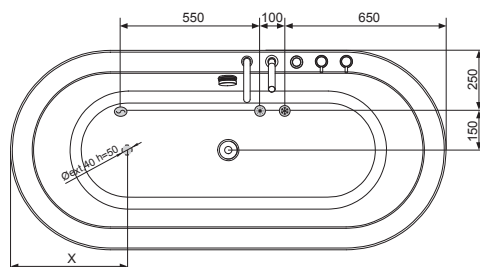

ENJOY 'S' head rest
Appui-tête ENJOY 'S'

set of legs CASUAL
jeu de pieds CASUAL

access panel
trappe de visite

OVAL panel
tablier OVAL

EQUIPMENT • EQUIPEMENT

	AIR	AIR+
AIR JET <i>JET AIR</i>	8	8
CHROMOTHERAPY LIGHT <i>PROJECTEUR CHROMOTHÉRAPIE</i>		6