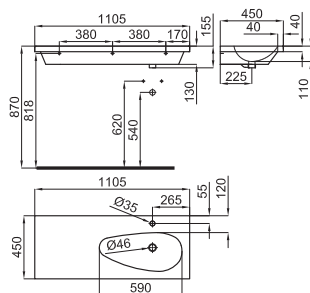

1

110 cm. wall hung basin with left offset bowl, taphole, overflow and 100041225 - N421040000 fixing kit.

Lavabo 110 cm suspendu à bac décalé vers la gauche, trou pour la robinetterie, trop-plein et fixations 100041225 - N421040000.

100063879
N396990833

white
blanc

29.5

12

627,00 €

2

110 cm. wall hung basin with left offset bowl, overflow and 100041225 - N421040000 fixing kit. Without taphole.

Lavabo 110 cm suspendu à bac décalé vers la gauche, trop-plein et fixations 100041225 - N421040000. Sans trou pour la robinetterie

100068610
N396990834

white
blanc

29.5

12

627,00 €

1