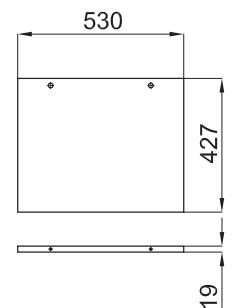

1. 1 Metal black matte console for wall hung basins Square: 100090017-N377001042.
   Dimensions: 58 x 44,7 cm x 82 cm high.
   Structure en métal noir mat pour vasques suspendu Square: 100090017 - N377001042.
   Dimension: 58 x 44,7 cm x 82 cm in alto.

100234021
N802910946

black
noir

541,00 €

1. 2 Shelf for structure Square (100234021 N802910946) 60CM
   Etagère structure Square (100234021 N802910946) 60CM

100232823
N804861112

oak Square
Chêne Square

180,00 €