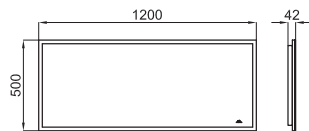

100207790
N899999671

mirror
miroir

781,00 €