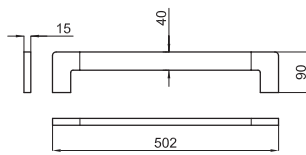

100094131 N603470001		chrome chromé	0.4	1152	54,00 €
100124088 N603470017		white blanc	0.4	1152	59,00 €
100211402 N603470040		black noir	0.2	1152	67,00 €

1

1 50 cm towel rail
Porte-serviettes fixe 1 barre 50 cm.