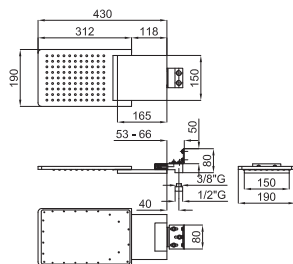

Rain+cascade shower head with 1/2" connectors. Flow rate rain: 12,3 l/min. at 3 bar and flow rate cascade: 8,80 l/min. at 3 bar.
Pomme de douche fonction pluie + cascade avec raccords de 1/2". À 3 bars de pression pour fonction pluie 12,3 l/min. et pour fonction cascade 8,80 l/min.

EX

100093586 N196599506		chrome chromé				1.572,00 €