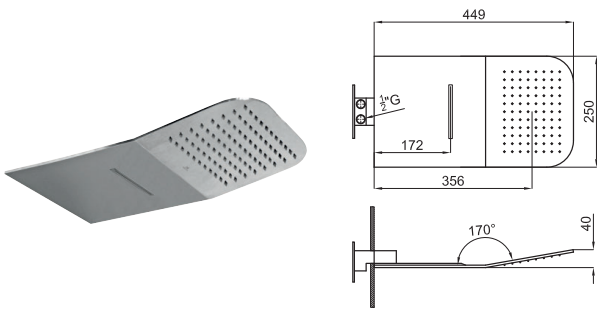

100156041
N199999362

inox mirror
miroir

316,00 €

- 2** CHELSEA. 24 cm shower head arm, wall connection
Bras pomme de douche 24 cm. mural

100156042
N109390055

chrome
chromé

159,00 €

COLLECTIONS