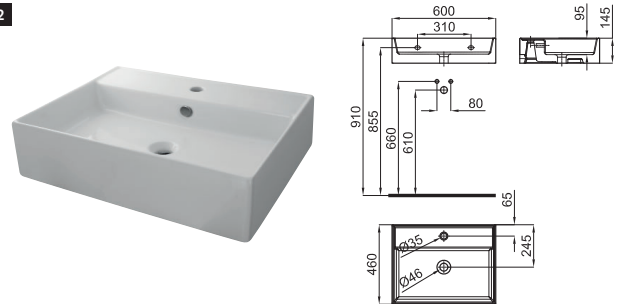

100207771
N89999670

1.153,00 €

2 Shelf for mirror Pure Line Wood.
 Étagère miroir Pure Line Wood.

100208172
N83590965

191,00 €

1

2

1 PURE LINE.46x46 cm wall hung thin basin with overflow and fixing kit 100041225 - N421040000.
 Lavabo 46x46 cm suspendu à bords fins avec trop plein et fixations 100041225 - N421040000.