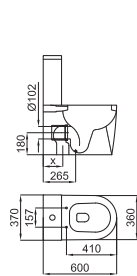

1 2 3 It is required
Requiert
S - V
X
100041212
N420442300

1 It is required
Requiert
100091751
N299999597
100157942
N157416502

3 It is required
Requiert
100044110
N258020000
100157942
N157416502