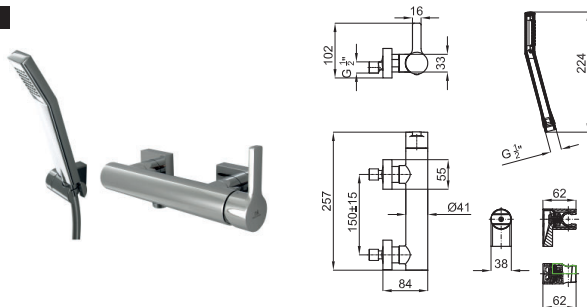

Single lever bidet mixer 3/8" Ø25 mm ceramic cartridge. Length of hoses 320 mm. With pop-up waste set 1 1/4". "Plus" aerator. Flow rate 10,05 l/min. at 3 bar.
Mitigeur bidet avec cartouche Ø25 mm. Flexibles raccordement 3/8" longueur 320 mm, garniture de vidage 1 1/4". Avec mousseur "plus". À 3 bars de pression 10,05 l/min.

100121303 chrome
N199999613 chromé

1.8

197,00 €

100121371 white
N199999608 blanc

1.8

229,00 €

100121370 black
N199999607 noir

1.8

229,00 €

1