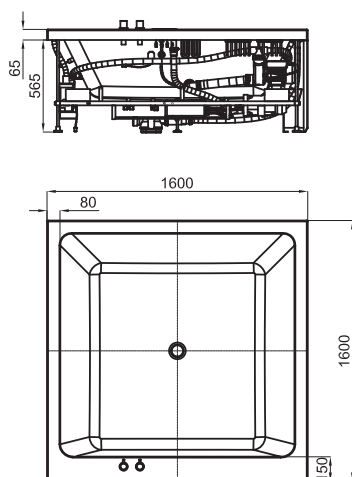

Hot water connections <i>Prise d'eau chaude</i>
	Cold water connections <i>Prise d'eau froide</i>
	Waste <i>Vidage</i>
	Electrical connections <i>Câblage électrique</i>

	L 180 cm. W 180 cm. H 95 cm.	3.08 m³		564 l.	(1)				100232180 N710001499		white <i>blanc</i>		93.0		115.0		1	7.516,00 €
(1)				100230457 N710001493		white_dark grey <i>blanc_gris foncé</i>		137.0		159.0		1	11.028,00 €					
(1)				100230812 N710001492		white_oak fib <i>blanc_chêne fib</i>		193.0		215.0		1	12.141,00 €					

	L 180 cm. W 180 cm. H 95 cm.	3.08 m³		564 l.	(1)				100234522 N710001509		white <i>blanc</i>		108.0		130.0		1	9.756,00 €
(1)				100234512 N710001506		white_dark grey <i>blanc_gris foncé</i>		152.0		174.0		1	13.269,00 €					
(1)				100234487 N710001508		white_oak fib <i>blanc_chêne fib</i>		208.0		230.0		1	14.382,00 €					

⁽¹⁾ Includes clicker bathtub and drain with tap overflow. All framed in AISI 316 stainless steel. • *Robinetterie et vidage clicker avec trop plein pour baignoire inclus. Tout fabriqué en acier inoxydable AISI 316.*