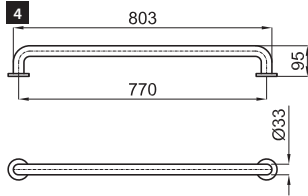

119,00 €

EASY

30 cm. grab rail
Barre murale 30 cm.

100042147 N617013245		polished inox Acier Inox poli			118,00 €
100042149 N617013297		white epoxy Acier Inox epoxy blanc			99,00 €

1 40 cm. grab rail
Barre murale 40 cm.