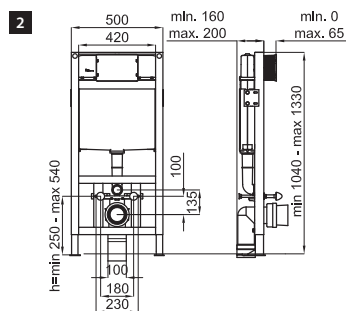

1 Concealed cistern with frame, self standing system. includes the fixing kit
Support + réservoir à encaster pour cuvette suspendue, autoportant. Inclut le kit de fixations au mur et tubes de connexion à la cuvette.

100104494
N386000007

338,00 €

2 Concealed cistern with frame, self standing system. includes the fixing kit
Support + réservoir à encaster pour cuvette suspendue, autoportant. Inclut le kit de fixations au mur et tubes de connexion à la cuvette.

100158007
N386000042

338,00 €