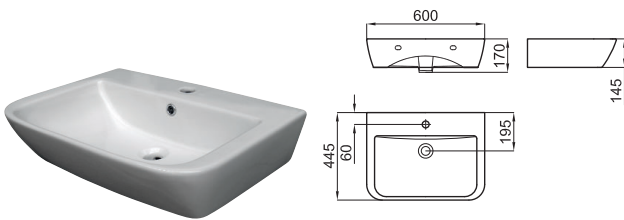

60 cm. countertop basin with overflow.
Lavabo 60 cm. à poser avec trop plein.

100171080
N369225489

○ white
○ blanc

125,00 €

60 cm. wall hung basin with overflow and fixing kit 100041225 - N421040000
Lavabo 60 cm. avec trop plein et fixations 100041225 - N421040000