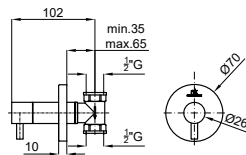

Wall mounted stop valve 1/2" Flow rate 15 l/min. at 3 bar.
Robinet d'arrêt 1/2" à encastrer. À 3 bars de pression 15 l/min

NEW

100238851
N168199976

chrome
chromé

37,00 €

1