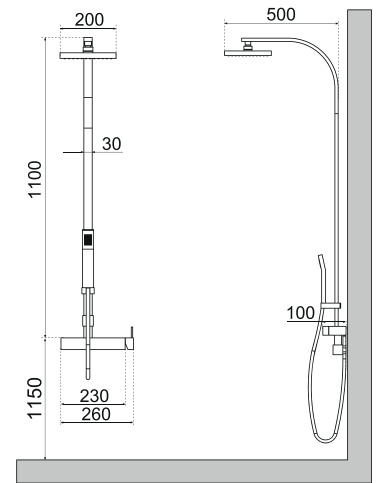

TINA

112,2h x 26 x 50

L 70,5 cm
W 22,5 cm
H 13,5 cm

0,021 m³

100054074
N720000128

chrome
chromé

7

7,5

42

934,00 €

Mixer taps
Robinetterie mitigeur

JOY hand shower (additional)
Douchette JOY (additionnel)

112,2h x 26,5 x 50

L 70,5 cm
W 22,5 cm
H 13,5 cm

0,021 m³

100054075
N720000129

chrome
chromé

7

7,5

42

1.029,00 €

Thermostatic taps
Robinetterie thermostatique

JOY hand shower (additional)
Douchette JOY (additionnel)