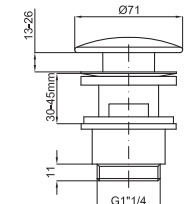

ACCESSORIES - ACCESSOIRES

1

2

1 PUSH SQUARE - Un-slotted clicker basin waste
PUSH SQUARE - Bonde clicker sans trop plein

100039220
N199706601

chrome
chromé

69,00 €

2 PUSH OVAL - Un-slotted clicker basin waste
PUSH OVAL - Bonde clicker sans trop plein

100039221
N199706701

chrome
chromé

69,00 €

Universal clicker basin waste
Bonde clicker universel

100213421
N19999048

chrome
chromé

44,00 €

100213404
N19999047

copper
cuivre

101,00 €

100213411
N19999046

titanium
titane

101,00 €

1

2

1 Basin pop-up waste without overflow
Bonde clicker sans trop plein et couvercle en céramique

100093580
N29999581

white
blanc

102,00 €

2 Pop-up waste with overflow and ceramic plug
Bonde de vidage clicker avec trop-plein et couvercle en céramique

100093566
N29999584

white
blanc

102,00 €