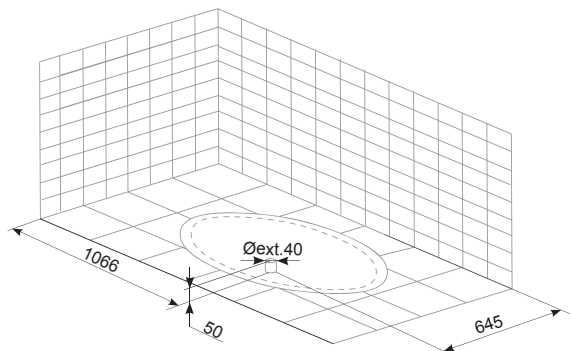

191X97 · 72H

bathtub, freestanding, without brassware, oval 191x97, one-piece, center bath waste, sanitary acrylic.
baignoire, en îlot, sans robinetterie, ovale 191x97, une-pièce, avec vidage central, acrylique sanitaire.

L 196 cm.
W 102 cm.
H 87 cm.

1.74 m³

185 l.

100083261
N710000329

○ glossy white
blanc brillant

4.708,00 €

We recommend
On recommande

Bath trap NEXT D40
Siphon vidage pour baignoire NEXT D40
100158208 - N790001657

12,00 €