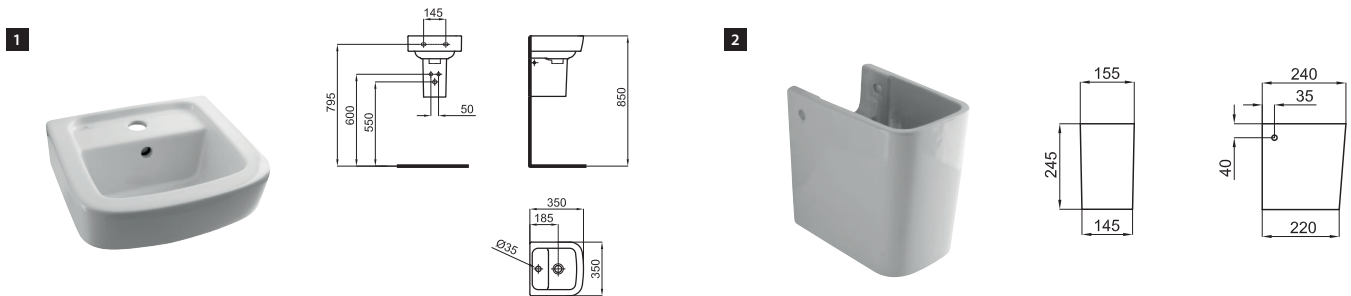

1 35 cm. wall hung basin with overflow and fixing kit 100041225 - N421040000.
Lavabo 35 cm. avec trop plein et fixations 100041225 - N421040000. **100080134** **N380000003** white
blanc 9.5 36 **86,00 €**

2 Semi-pedestal for 35 cm hand rinse basin with fixing kit 100041212 - N420150000.
Semi pedestal pour lave mains 35 cm 100080134 - N380000003 avec fixations 100041212 - N420150000 **100080140** **N380000001** white
blanc 6.5 39 **107,00 €**