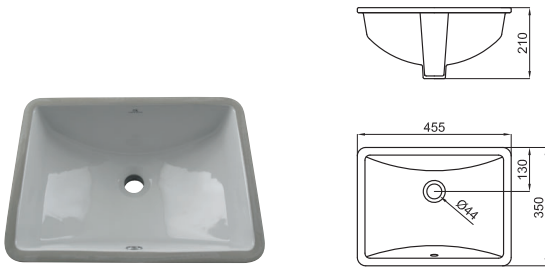

391,00 €

52x45 cm. overmounted basin with overflow.
Lavabo 52x45 cm. à encaster par dessus avec trop plein.

100237671
N350798855

○ white
○ blanc

93,00 €

SOTTO

45,5x34 cm. undercountertop basin with overflow. Fixing kit 100041307 - N499041500 needed.
Lavabo 45,5x34 cm. à encastrer par dessous avec trop plein. Jeu de fixations 100041307 - N499041500 nécessaire.