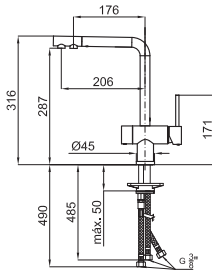

KITCHEN TAPS - ROBINETTERIE DE CUISINE

OSMOSIS - Single lever sink mixer for osmosis system with swivel spout. Ø35 mm ceramic cartridge and 3/8" connection. Length of hoses 485 mm and "Plus" aerator. Osmosis system is not included
OSMOSIS - Mitigeur d'évier préparé à un système d'osmose. Avec cartouche Ø35 mm. raccords 3/8". Longueur 485 mm. mousseur "Plus". Système d'osmose n'est pas inclus. Bec orientable

100063205
N199999978

chrome
chromé

625,00 €

kitchen taps
robinetterie de cuisine