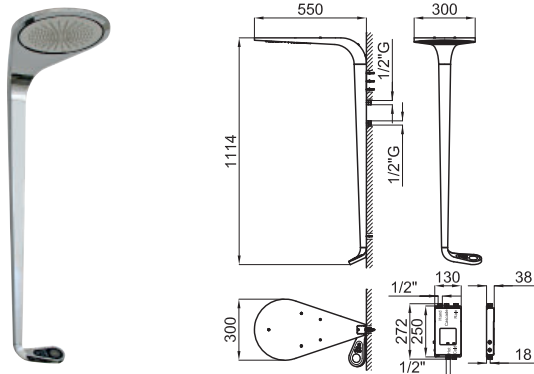

MOOD. 3 ways thermostatic shower column with 1/2" connection. Screen with temperature and flow indicator. Safety stop. ECO functions: optional flow and temperature limit. Set programmes: Eco Relax, Wake Up and Sensations. Battery back-up. The 3 bars of pressure are 18l/min. It needs to be plugged in. Also includes a 100-240V transformer, 50/60Hz exit, 9.0V. external mixer 85x75x55mm.
Colonne de douche numérique thermostatique 3 sorties avec connexions de 1/2". Écran avec indicateur de température et de débit. Arrêt de sécurité. Fonctions ECO : limitation du débit et température en option. Programmes prédéterminés : Eco Relax, Wake Up et Sensations. Le débit à 3 bars de pression est de 18 l/min. Connexion électrique indispensable. Inclus un transformateur de 100-240 V, 50/60 Hz sortie 15.0 V. Thermostat indépendant de 225x130x55mm.

100123648
N199999558

chrome
chromé

6.778,00 €

100123647
N199999559

white
blanc

7.163,00 €