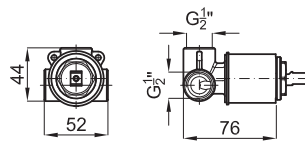

option PROJECT LINE - option PROJECT LINE

PROJECT LINE - Concealed shower valve with Ø35 mm ceramic cartridge and 1/2" connectors. Flow rate 21 l/min. at 3 bar
PROJECT LINE - Corps interne mitigeur encastré douche, avec cartouche céramique de Ø35 mm, connection de 1/2", débit à 3 bars de pression 21 l/min.

100107937
N194710510

39,00 €