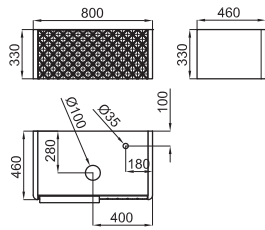

LOUNGE CAPITONE

1