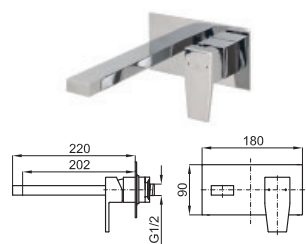

100157430
N172390038

chrome
chromé

390,00 €