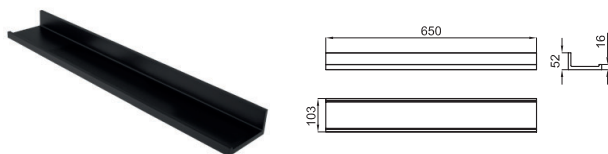

65 cm shelf
Etagère de 65 cm

NEW MARCH

100238757
N643000084

chrome
chromé

324,00 €

100238784
N643000090

black
noir

276,00 €