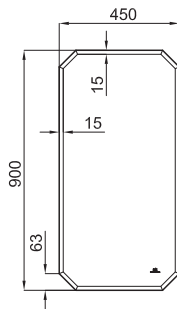

ANTIC. 90x45cm vertical mirror with 15mm beveled edge
Miroir vertical de 90x45. Arête polie avec biseau de 15 mm.

100163824
N877000008

222,00 €