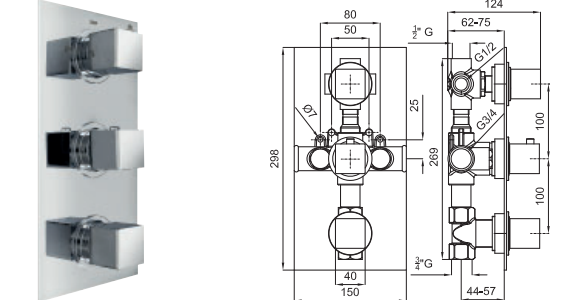

THERMOSTATIC VALVES - THERMOSTATIQUES

1

2

1 SQUARE. Concealed thermostatic 2 ways 1/2"-3/4" with wax thermostatic element. Diverter valve with integrated shut off 1/2". Built in non-return valve. Safety stop at 38°C. Flow rate bath 26 l/min. at 3 bar and flow rate shower 13 l/min. at 3 bar.
Thermostatique à encastrer 3/4" 2 voies et élément thermostatique compacte à cire. Inverseur/régulateur de débit. Clapets anti-retour incorporés. Poignée graduée à butée de sécurité à 38°C. À 3 bars de pression pour bain: 26 l/min. et pour shower: 13 l/min.

100063404
N140140008

chrome
chromé

743,00 €

2 SQUARE. Concealed thermostatic 3 ways 1/2"-3/4" (see technical drawing) with wax thermostatic element. Diverter valve with integrated shut off 1/2". Built in non-return valve. Safety stop at 38°C. Flow rate (mixed water) one outlet: 22,5 l/min. at 3 bar. and other outlet: 15 l/min. at 3 bar.
Thermostatique à encastrer 3/4" 3 voies (sorties 1/2") et élément thermostatique compacte à cire. Inverseur/régulateur de débit. Clapets anti-retour incorporés. Poignée graduée poignée graduée à butée de sécurité à 38°C. À 3 bars de pression (eau mélangée) pour une sortie: 22,5 l/min. et pour l'autre deux: 15 l/min.

100063402
N172390003

chrome
chromé

743,00 €

1

2