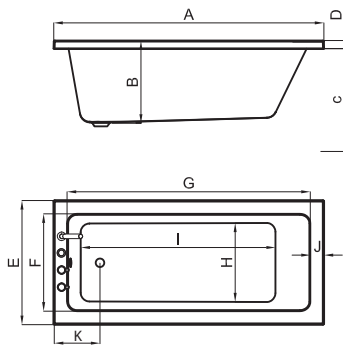

mm	A	B	C	D	E	F	G	H	I	J	K
1500 x 700	1500	450	565	45	700	540	1340	440	1070	80	265
1600 x 700	1600	450	565	45	700	540	1440	440	1170	80	260
1600 x 750	1600	450	565	45	750	590	1440	490	1170	80	260