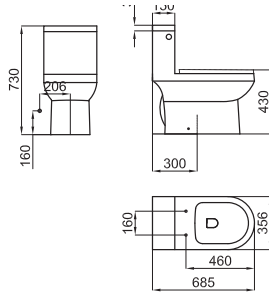

NK One ADA, one piece round-front toilet, soft-close seat and cover, and double flush system 1.6/0.8 GPF (6/3LPP)
Wc NK ONE en une seule pièce ADA avec abattant Soft Close et mécanisme double chasse 1.6/0.8 GPF (6/3LPP)

100091737
N370170493

white
blanc

50.0

9

649,00 €