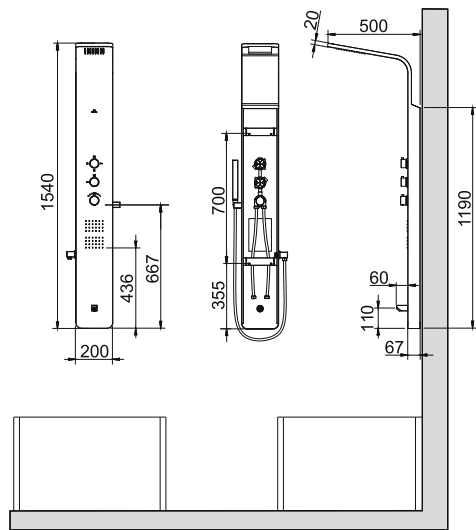

LAUS THERMOSTATIC

132,4h x 20 x 44

A 139 cm
B 25 cm
C 20 cm
D 64 cm

0,011 m³

100119809
N720000170

898,00 €

Thermostatic taps
Robinetterie thermostatique

JOY hand shower (additional)
Douchette JOY (additionnel)