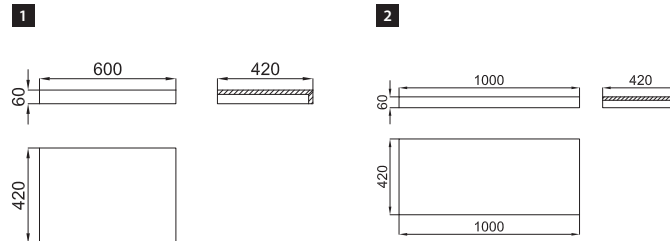

1	PROJECT.Shelf 60CM with natural wood veneer surface. It incorporates metal fixings to fix it to the wall. <i>Etagère 60cm avec plaquage en bois naturel. Inclus structure métallique pour fixation murale.</i>	NEW	100235104 N804861135	oak Chêne	6.5 30	487,00 €
2	PROJECT.Shelf 100CM with natural wood veneer surface. It incorporates metal fixings to fix it to the wall. <i>Etagère 100cm avec plaquage en bois naturel. Inclus structure métallique pour fixation murale.</i>	NEW	100235095 N804861137	oak Chêne	9.0 30	601,00 €