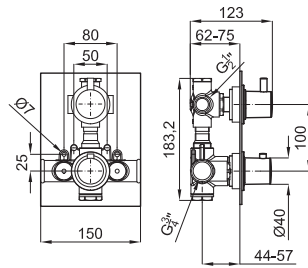

1. **1** Wall mounted exposed thermostatic bath shower mixer 1/2" with wax thermostatic element and "plus" aerator. Built in non-return valve. Safety stop at 38°C and ECOSTOP button. Centre distance 150 +/-20 mm. Flow rate 21 l/min. at 3 bar.
   Thermostatique externe douche avec élément thermostatique compacte à cire. Raccordements 1/2". Clapets anti-retour incorporés. Poignée graduée à butée de sécurité à 38°C. Distance entre des raccords 150 +/-20 mm. À 3 bars de pression 21 l/min.

100100744
N199999677

317,00 €

1. **2** Wall mounted exposed thermostatic bath shower mixer with wax thermostatic element, 1/2" connections, shut-off diverter valve and "plus" aerator. Built in non-return valve. Safety stop at 38°C. Centre distance 150 +/-20 mm. Flow rate bath 18 l/min. and shower 16 l/min.
   Thermostatique externe bain/douche avec élément thermostatique compacte à cire. Raccordements 1/2". Inverseur/régulateur de débit. Mousseur "plus". Clapets anti-retour incorporés. Poignée graduée à butée de sécurité à 38°C. Distance entre des raccords 150 +/-20 mm. À 3 bars de pression pour douche é de 16 l/min. et pour bain 18 l/min.

100100743
N199999678

432,00 €

1

2