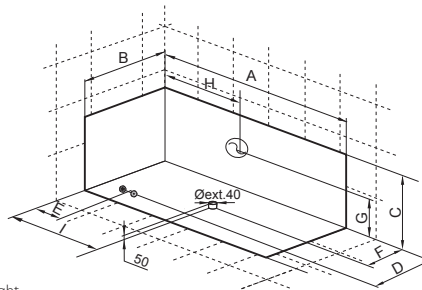

Right
Droite

	Hot water connections Prise d'eau chaude
	Cold water connections Prise d'eau froide
	Waste Vidage
	Electrical connections Câblage électrique

mm	A	B	C	D	E	F	G	H	I
1700x700	1700	700	610	450	250	350	300	850	850
1700x750	1700	750	610	500	250	375	300	850	850
1800x800	1800	800	610	550	250	400	300	900	900
1800x900	1800	900	610	650	250	450	300	950	950