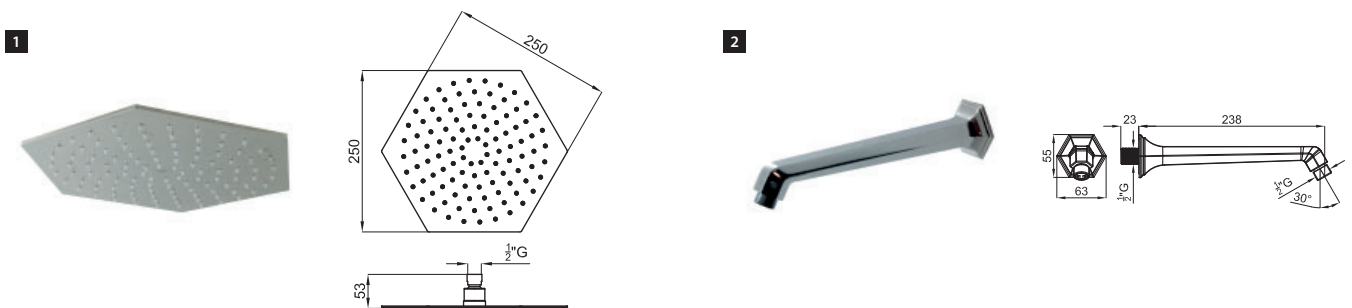

1 25 cm. rain shower head, with ball joint. Flow rate 9 l/min. at 3 bar.
Pomme de douche 25 cm, avec articulation. À 3 bars de pression 9 l/min.

100156041
N19999362

inox mirror
miroir

316,00 €

2 24 cm shower head arm, wall connection
Bras pomme de douche 24 cm. mural

100156042
N109390055

chrome
chromé

159,00 €