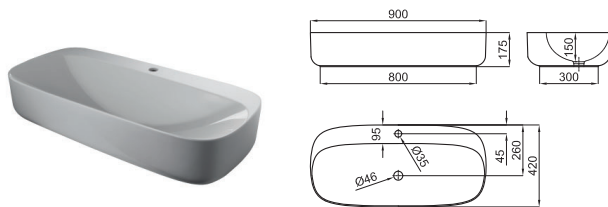

ARQUITECT.90 cm. countertop basin without overflow. It's necessary to use a un-slotted clicker or freeflow grid basin waste.
Lavabo 90 cm. à poser sans trop plein. Un vidage à écoulement permanent devra être utilisé.

100200830
N390000055

○ white
blanc

566,00 €