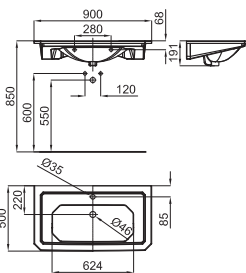

1 90 cm. wall hung console basin with overflow and taphole. Includes 100041225 - N421040000 fixing kit and can be used with a console leg set.
Console 90 cm suspendu avec trop-plein et trou pour la robinetterie. Fourni avec accessoires de fixation 100041225 - N421040000 et combine avec le jeu de pieds pour console.

100093752
N383000004

○ white
blanc

786,00 €

2 90 cm. wall hung console basin with overflow. Includes 100041225 - N421040000 fixing kit. Can be used with a console leg set. With 3 tapholes
Console 90 cm suspendu avec trop-plein. Fourni avec accessoires de fixation 100041225 - N421040000 et combine avec le jeu de pieds pour console. 3 orifices pour robinetterie

100093753
N383000005

○ white
blanc

786,00 €