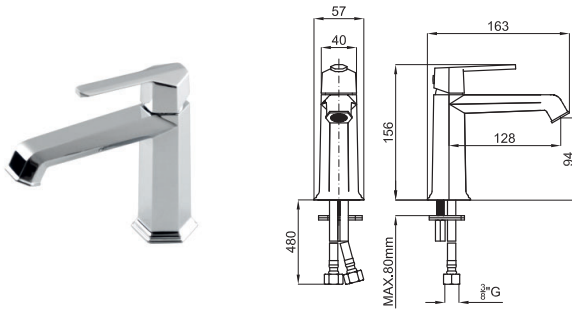

100082841
N134650017

 chrome
chromé

129,00 €

CHELSEA

CHELSEA

brassware
robinetterie

Single lever basin mixer 3/8" Ø25 mm ceramic cartridge Length of hoses 480 mm.
Without pop-up waste. Flow rate 9 l/min. at 3 bar.
*Mitigeur lavabo avec cartouche Ø25 mm. Flexibles raccordement 3/8" longueur 480 mm.
Sans vidage. À 3 bars de pression 9 l/min.*