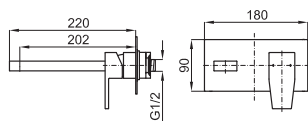

ACRO N

1

2

1. **1** Single lever basin mixer trim kit. Ø35 mm ceramic cartridge. Without pop up waste. Flow rate 5 L/min at 3 bar. Possibility of vertical and horizontal installation.

Partie externe mitigeur lavabo encastré avec cartouche céramique de 35mm. Sans vidage. Le débit à 3 bars est de 5l/min (eau mitigée). Possibilité d'installation verticale ou horizontale

100157430
N172390038

chrome
chromé

390,00 €

1. **2** SMART BOX BASIN - Universal and quick installation for basin mixer. 1/2" connections. Possibility of vertical and horizontal installation.

SMART BOX BASIN - Corps encastré installation rapide universelle pour mitigeur lavabo. Connections 1/2". Possibilité d'installation horizontale et verticale.

100144928
N199999427

102,00 €

Single lever bidet mixer with Ø35 mm ceramic cartridge, 3/8" connections, 370 mm. long hoses, pop-up waste set 1 1/4" and "plus" aerator. Flow rate 12,08 l/min. at 3 bar. Mitigeur bidet avec cartouche Ø35 mm. Flexibles raccordements 3/8" longueur 370 mm. Garniture de vidage 1 1/4". Mousseur "plus". À 3 bars de pression 12,08 l/min.

100123635
N172390031

chrome
chromé

179,00 €

1

2

1. **1** Wall mounted exposed shower mixer with Ø35 mm ceramic cartridge and 1/2" connections. Centre distance 150 +/-15 mm. Flow rate 20,08 l/min. at 3 bar.

Mitigeur externe douche avec cartouche Ø35 mm. Raccordements 1/2". Distance entre des raccords 150 +/-15 mm. À 3 bars de pression 20,08 l/min.

100123637
N172390032

chrome
chromé

193,00 €

1. **2** Wall mounted exposed bath shower mixer with Ø35 mm ceramic cartridge, 1/2" connections, semi-automatic diverter and "plus" aerator. Centre distance 150 +/-15 mm. Flow rate for shower: 14,37 l/min. at 3 bar and flow rate bath: 20,1 l/min. at 3 bar.