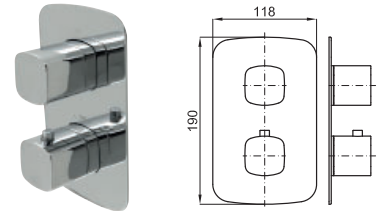

6 NK CONCEPT

100145072 chrome
N199999425 chromé **270,00 €**