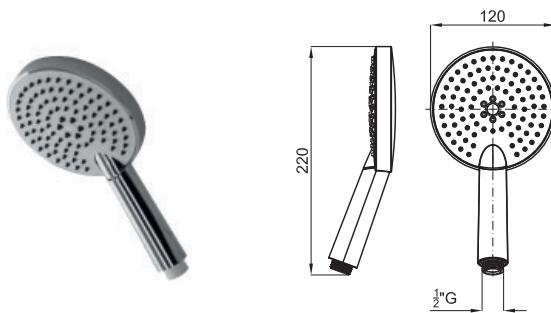

1. **1** HOTELS - Single position handshower with AIR ECO system . Flow rate 12 l/min. at 3 bar.
   HOTELS - Douchette 1 position avec système AIR ECO. À 3 bars de pression 12 l/min.

100093577
N19999766

chrome
chromé

126,00 €

1. **2** HOTELS - Dual function handshower with AIR ECO system. Functions:rain & massage. Flow rate at 3 bar: RAIN = 12 l/min.;MASSAGE = 12 l/min.
   HOTELS - Douchette 2 fonctions avec système AIR ECO. Fonctions : pluie et massage. À 3 bars de pression : PLUIE = 12 l/min.; MASSAGE = 12 l/min.

100093578
N19999764

chrome
chromé

142,00 €

1