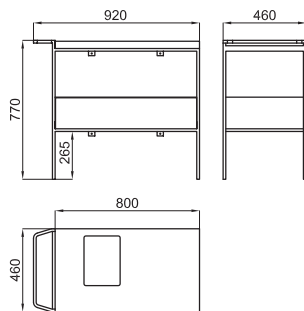

100189687
N372769953

○ white
blanc

468,00 €

1

2

1

PURE LINE WOOD.-Floor-mount vanity 90CM with metal esturcture lacquered in black, with one drawer with soft-close system and internal drawer separators.
PURE LINE WOOD.-Meuble au sol avec structure métallique de 90CM en noir satiné, avec tiroir à fermeture ralentie et compartiments.