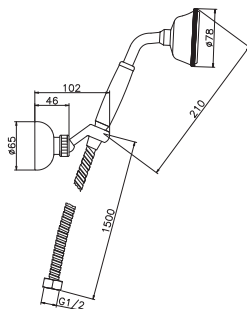

Shower head kit 20 cm + arm
Kit Future 20 cm, pomme de douche + bras

100082839
N134650016

 chrome
chromé

812,00 €

Wall bracket + handshower + 150 cm ?exi shower hose kit.
Kit suport + douchette + flex.150 cm