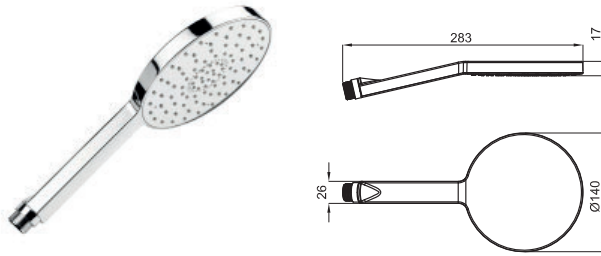

HANDSHOWERS - DOUCHETTES

showers
douches

1