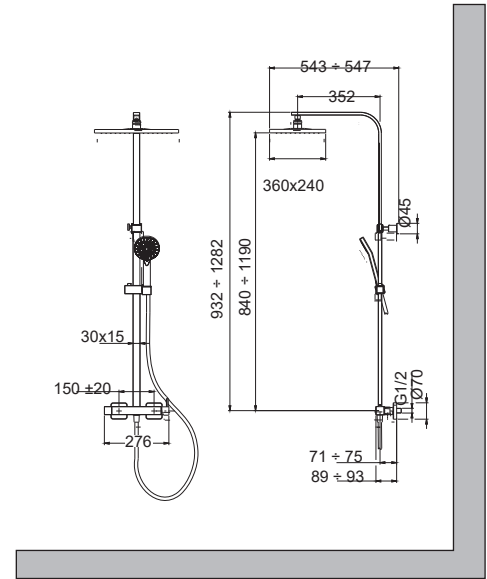

TEC SQUARE MIXER

128h x 27,6 x 54,7

L 77 cm
W 39,5 cm
H 9 cm

0,027 m³

100220151
N720000189

chrome
chromé

6.5

7

60

907,00 €

Mixer taps
Robinetterie mitigeur

JOY hand shower
Douchette JOY

Telescopic tube
Tube télescopique