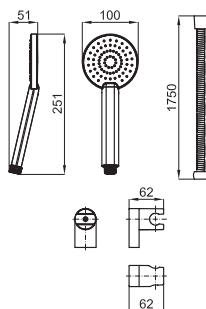

HOTELS SHOWER PACK. Includes wall bracket, 1 function handshower 100113767 - N198490002 and flexi hose 100137893 - N199999493
KIT DOUCHE HOTELS. Inclus support de douche, douchette 1 fonction 100113767 - N198490002 et flexible 100137893 - N199999493

100108291
N194710525

50,00 €