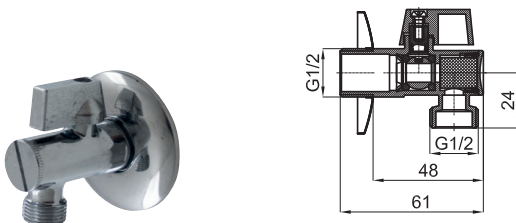

1 ACRO - Set of stop valves
ACRO - Jeu de robinets d'arrêt

100102323
N172390019

chrome
chromé

99,00 €

2 HOTELS - Set of stop valves
HOTELS - Jeu de robinets d'arrêt

EX

100102324
N196599519

chrome
chromé

84,00 €

100211403
N643000078

black
noir

98,00 €

Wall mounted stop valve 1/2" Flow rate 15 l/min. at 3 bar.
Robinet d'arrêt 1/2" à encastrer. À 3 bars de pression 15 l/min

NEW

100238851
N168199976

chrome
chromé

37,00 €

1