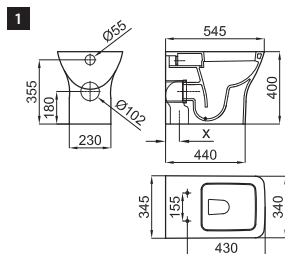

It is required
Requiert

S-V
☒

S-H
100041216
N420442300