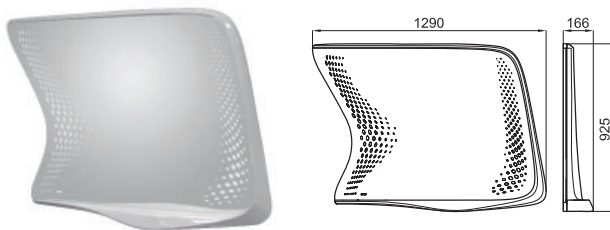

VITAE. MIRROR WITH LED LIGHT for RIGHT bowl basin
Miroir avec lumière pour lavabo droite

100184400
N821070979

○ white
○ blanc

2.501,00 €