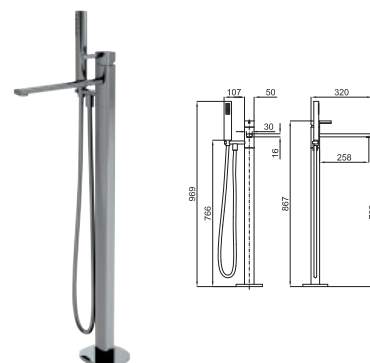

100209423
 N20000003

1.311,00 €

100209456
 N20000002

black
 noir

1.552,00 €

4 NK CONCEPT

Floor mounted single lever bath shower mixer. Ø40 mm TRI-CONTROL ceramic cartridge with integrated diverter. Includes hand shower COTA 100038634 - N158760001 and 150cm shower hose 100137847 - N19999496. It has to be purchased together with floor mounted Smart box 100149141-N19999397
 Mitigeur bain/douche installation au sol complet avec flexible 100137847 - N19999496 et douchette COTA 100038634 - N158760001. Cartouche céramique TRI-CONTROL Ø40 mm avec inverseur intégré. Corps interne Smartbox robinetterie installation au sol nécessaire 100149141 - N19999397