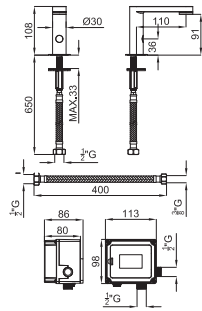

TONO

designed by Foster + Partners

Electronic faucet with 1 water inlet. 3/8" connections. Battery 6V. Flow rate 6.8 l/min at 3 bar.
Robinetterie électronique 1 entrée d'eau, connexions 3/8", batterie 6V. Le débit à 3 bars est de 6,8l/min

100184771
N109390068

chrome
chromé

429,00 €