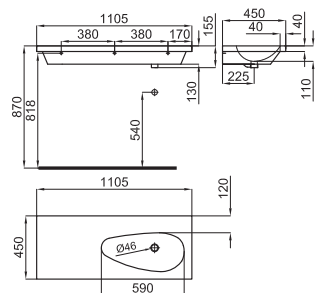

HOTELS

The Hotels structure is made with natural ash wood. This may lead to changes in hue and grain pattern between the different pieces.
La structure Hotels est fabriquée avec du bois naturel en frêne. Cela peut provoquer des changements dans le ton et le dessin de la veine entre différentes pièces.

wood legs for Hotels wall hung basin: 100063879-N396990833, 100068610-N396990834, 100089308-N396990842, 100099851-N396990847. Dimension: 109 x 45 cm x 81 cm high

Jeu de pieds en bois pour console Hotels suspendue. 100063879-N396990833, 100068610-N396990834, 100089308-N396990842, 100099851-N396990847. Dimension: 109 x 45 cm x 81 cm

100163825
N85800006

fresno
fresno

12.4

3

1.024,00 €

1

2

1

110 cm. wall hung basin with left offset bowl, taphole, overflow and 100041225 - N421040000 fixing kit.

Lavabo 110 cm suspendu à bac décalé vers la gauche, trou pour la robinetterie, trop-plein et fixations 100041225 - N421040000.

100063879
N396990833

white
blanc

29.5

12

627,00 €

2

110 cm. wall hung basin with left offset bowl, overflow and 100041225 - N421040000 fixing kit. Without taphole.

Lavabo 110 cm suspendu à bac décalé vers la gauche, trop-plein et fixations 100041225 - N421040000. Sans trou pour la robinetterie

100068610
N396990834

white
blanc

29.5

12

627,00 €

1

2

1

110 cm. wall hung basin with right offset bowl, taphole, overflow and 100041225 - N421040000 fixing kit.

Lavabo 110 cm suspendu à bac décalé vers la droite, trou pour la robinetterie, trop-plein et fixations 100041225 - N421040000.

100089308
N396990842

white
blanc

29.5

12

627,00 €

2

110 cm. wall hung basin with right offset bowl, overflow and 100041225 - N421040000 fixing kit. Without taphole.