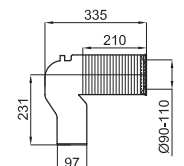

ACCESSORIES - ACCESSOIRES

1

2

1. **1** Self closing valve for WC - pan.
   Robinet WC externe temporisé.

100071314
N199999911

182,00 €

1. **2** Connector pipe
   Tube raccord WC temporisé externe

100071340
N199999910

53,00 €

1

2

1. **1** Waste bend pipe for dual outlet pan . For installation in 90-110 mm diameter drain pipes.
   Code évacuation WC sortie orientable avec multijoint. Pour évacuation de 90 a 110 mm de diamètre.

100115010
N499816940

32,00 €

1. **2** 90° evacuation elbow, for S-OR toilets, with multiple joint, it can be installed in down-pipes with diameters from 90 to 110 mm.
   Coude évacuation 90° pour cuvettes S-OR, avec multi-joints, permet l'installation sur des tuyaux de descente de 90 à 110 mm de diamètre.

100158005
N499817073

20,00 €

1

2

1. **1** Adjustable waste bend pipe, with rubber seal, for 90 to 110mm drain pipes.
   Coude évacuation ajustable pour WC sortie orientable, avec multi joint, permet une installation sur évacuation de diamètre 90 a 110 mm

100114969
N499816936

23,00 €

1. **2** Adjustable evacuation elbow, for S-OR toilet, without multiple joint, with wall-fixing screw
   Coude évacuation réglable, pour cuvette S-OR, sans multi-joints, avec vis de fixation murale

100044274
N499412400

33,00 €