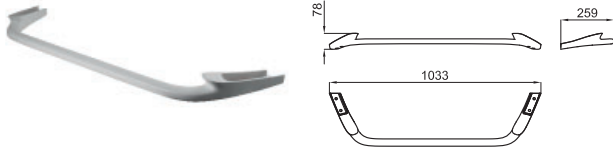

100184342
N346779938

white
blanc

904,00 €

VITAE

designed by Zaha Hadid Design

Double size towel rail for basin shelf
Porte serviettes doublé blanc brillant pour étagère lavabo

100184681
N699520068

○ white
blanc