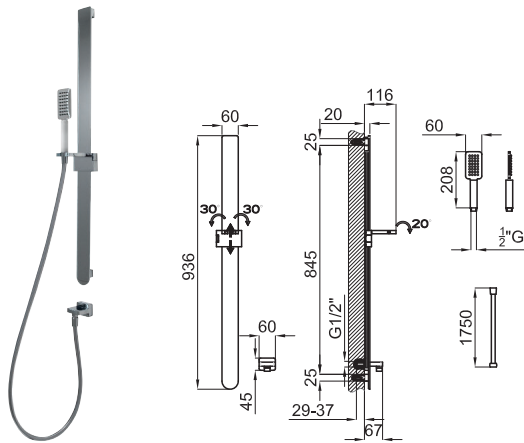

100144741
N199999403

chrome
chromé

738,00 €

FORMA SHOWER PACK. Includes slide rail with zipper bracket, hand shower, flexi hose PVP coated and water elbow.
 PACK DOUCHE FORMA. Inclus barre de douche avec système coulissant par crémaillère avec support douchette rotatif, flexible anti torsion PVC et prise d'eau