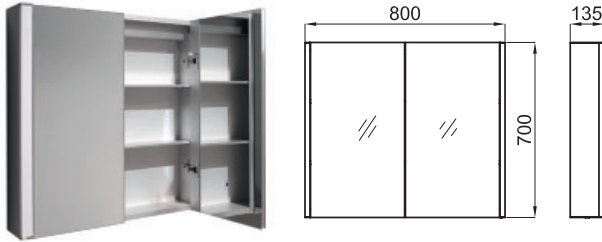

SMART CABINETS

80x70x13.5 cm. wall mounted cabinet with double side mirror door and lateral light. Sensor switch on/off for the light. Defogger included. Switch on/off for shaver socket max.500 watt. 2 adjustable glass shelves. Mirror back panel. Soft closing door. Brilliant aluminium profile "soft line". Class II.

Armoire suspendue 2 portes avec miroir double et lumière latérale 80x70x13.5 cm. Cellule sensitive pour allumage lumière. Miroir avec système anti buée intégré. Prise pour puissance maximale de 500 watt. 2 étagères en verre réglables en hauteur. Partie interne arrière miroir. Charnières avec système de fermeture ralentie. Profilé aluminium brillant "soft line". Classe II

100174237
N899999741

1,045,00 €