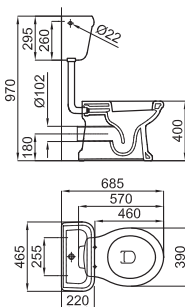

componentes incluidos en el pack

componentes incluidos no pack

1	100238618 - N381000045
2	100238672 - N381000051
3	100238663 - N381000048

PACK INODORO // PACK SANITA

PACK C/C wall outlet pan, medium level cistern with side inlet mechanism and accessories. Includes 100090790 - N381000036 fixings kit.

PACK WC au sol avec sortie horizontale et réservoir mi hauteur avec alimentation latérale, mécanisme et accessoire demi réservoir. Inclut les fixations 100090790 - N381000036

FEB. NEW

100239044
N399999679

white_gold
blanc_or

890,00 €