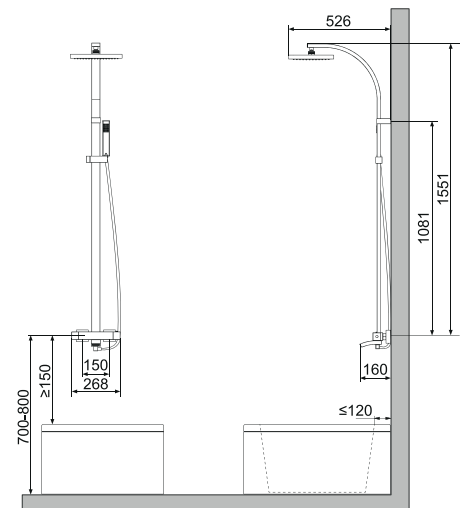

BEND MIX

155,1h x 26,8 x 52,6

L 119 cm
W 30 cm
H 10 cm

0,03 m³

100089200
N720000152

chrome
chromé

9

11,5

24

1.405,00 €

Thermostatic taps with filler
Robinetterie thermostatique avec bec

JOY hand shower
(additional)
Douchette JOY
(additionnel)