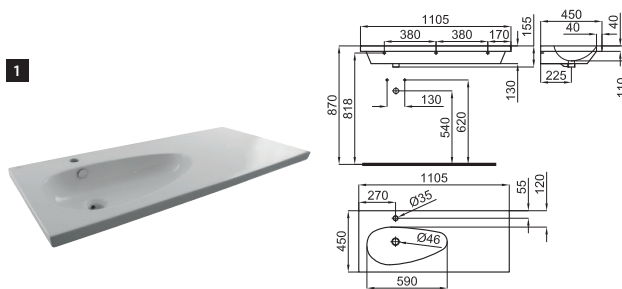

1 110 cm. wall hung basin with left offset bowl, taphole, overflow and 100041225 - N421040000 fixing kit.
Lavabo 110 cm suspendu à bac décalé vers la gauche, trou pour la robinetterie, trop-plein et fixations 100041225 - N421040000.

100063879
N396990833 ○ white
blanc

627,00 €

2 110 cm. wall hung basin with left offset bowl, overflow and 100041225 - N421040000 fixing kit. Without taphole
Lavabo 110 cm suspendu à bac décalé vers la gauche, trop-plein et fixations 100041225 - N421040000. Sans trou pour la robinetterie

100068610
N396990834 ○ white
blanc

627,00 €