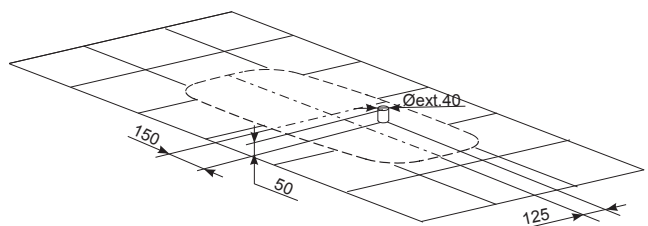

LOUNGE SQUARE

bath tub, freestanding, without brassware, semi square 170x75, one-piece, center bath waste, sanitary acrylic. Syphon NEXT 100158208 accessory not included.
baignoire, en îlot, sans robinetterie, carré 170x75, une-pièce, avec vidage central, acrylique sanitaire. Accessoir siphon NEXT 100158208 non inclus.

L 180 cm.
W 84 cm.
H 61 cm.

0.92 m³

288 l.

100173445
N710001204

glossy white
blanc brillant

51.4

61.4

1

3.574,00 €

We recommend
On recommande

Bath trap NEXT D40
Siphon vidage pour baignoire NEXT D40
100158208 - N790001657

12,00 €