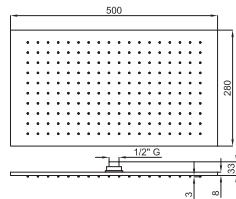

Square 15 cm rain shower head, with ball joint
Pomme de douche Square 15 cm, avec articulation.

100090328
N192579917

chrome
chromé

123,00 €

1 Recto 50x28 shower head, without ball joint
Pomme de douche recto 50x28 cm, sans articulation.