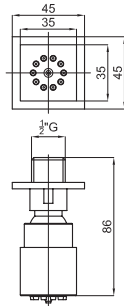

SQUARE - Body jet. Flow rate required 4 l/min.

SQUARE - Buse latérale. Requiert un débit minimum à 3 bars de 4 l/min.

100137897
N186490018

chrome
chromé

135,00 €