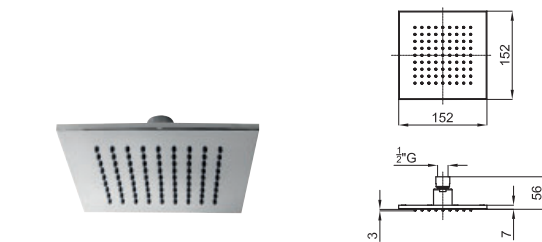

847,00 €

100181221
N192579951

titanium
titane

847,00 €

3 Square 20 cm rain shower head, with ball joint
Pomme de douche Square 20 cm, avec articulation

100090335
N192579921

chrome
chromé

243,00 €