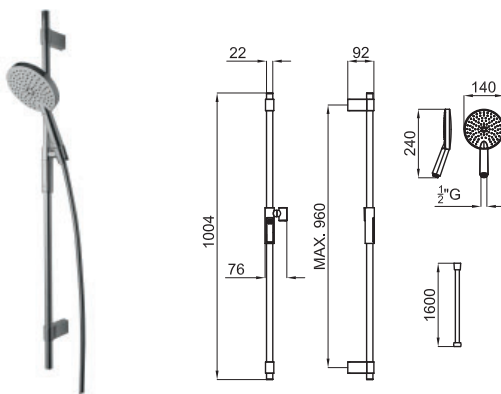

PURE LINE SHOWER PACK. Includes handshower bar with bracket, 100180988 - N199999251 PURE LINE handshower and 100137848 - N199999490 flexible hose
PACK DOUCHE PURE LINE. Comprend barre de douche avec support, douchette PURE LINE 100180988 - N199999251 et flexible 100137848 - N199999490

100215387
N199999037 chrome chromé

343,00 €