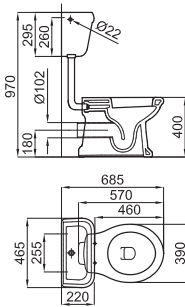

componentes incluidos en el pack

componentes incluidos no pack

1	100238618 - N381000045
2	100238655 - N381000047
3	100238664 - N381000053

PACK INODORO // PACK SANITA

PACK C/C wall outlet pan, C/C cistern with side inlet and mechanism and medium level cistern's accessories. Includes 100090790 - N381000036 fixings kit.

PACK WC au sol avec sortie horizontale et réservoir mi hauteur avec alimentation latérale, mécanisme et accessoire demi réservoir. Inclut les fixations 100090790 - N381000036

FEB. NEW

100239043
N399999675

white_chrome
blanc_chromé

866,00 €