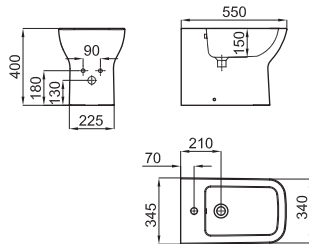

We recommend
On recommande

100041214
N420400731

Urban C BTW Bidet
Bidet au sol Urban C BTW

100160146
N369225479

○ white
○ blanc

240,00 €