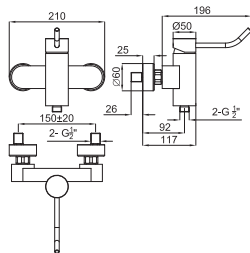

BELA SANI

Single lever basin mixer with Ø35 mm ceramic cartridge, 3/8" connections, 450 mm long hoses, clicker waste and "plus" aerator. Lever handle. Flow rate 12 l/min. at 3 bar.
Mitigeur lavabo avec cartouche Ø35 mm. Flexibles raccords 3/8" longueur 450 mm. Bonde clicker. Mousseur "plus". Levier sanitaire. À 3 bars de pression 12 l/min.

NEW

100235255
N168199975

chrome
chromé

216,00 €

1

2

1 Wall mounted exposed shower mixer with Ø40 mm ceramic cartridge and 1/2" connections. Centre distance 150 +/-20 mm. Lever handle. Flow rate 22,6 l/min. at 3 bar.
Mitigeur externe douche avec cartouche Ø40 mm. Raccords 1/2". Distance entre des raccords 150 +/-20 mm. Levier sanitaire. À 3 bars de pression 22,6 l/min.

100063932
N168199908

chrome
chromé

303,00 €

2 Single lever concealed shower valve with Ø40 mm ceramic cartridge and 1/2" connections. Flow rate at 3 bar 35,7 l/min. Lever handle. Flow rate 35,69 l/min. at 3 bar.
Mitigeur douche à encastrer avec cartouche Ø40 mm. Raccords 1/2" à 3 bars de pression : 35,7 l/min. Levier sanitaire. À 3 bars de pression 35,69 l/min.

100063933
N168199910

chrome
chromé

203,00 €