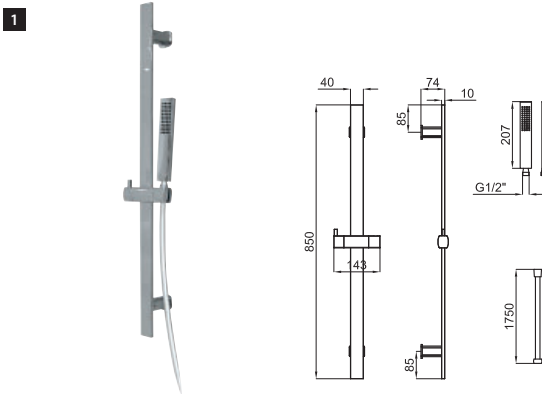

1 **NK CONCEPT SHOWER PACK.** Includes handshower bar with bracket, 100038634 - N158760001 COTA handshower and 100137848 - N19999490 flexible hose
PACK DOUCHE NK CONCEPT. Comprend barre de douche avec support, douchette COTA 100038634 - N158760001 et flexible 100137848 - N19999490

100149195
N19999394

chrome
chromé

386,00 €