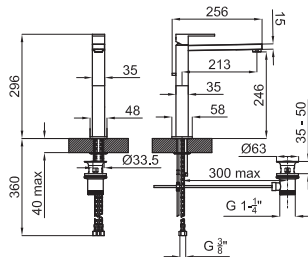

High Spout single lever basin mixer 3/8" Ø25 mm ceramic cartridge. Length of hoses 360 mm. With pop-up waste set 1 1/4" "Plus" aerator. Flow rate 10,5 l/min. at 3 bar.
Mitigeur lavabo bec haut avec cartouche Ø25 mm. Flexibles raccordement 3/8" longueur 360 mm., garniture de vidage 1 1/4". Avec mousseur "plus". À 3 bars de pression 10,5 l/min.

100038703 N161010301		chrome chromé			612,00 €
100038707 N161010376		black noir			735,00 €