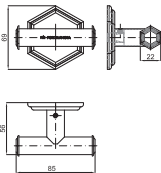

45,00 €

Double robe hook
Double crochet

100177604
N613131409

chrome
chromé

59,00 €

45 cm towel rail
Porte-serviettes fixe 1 barre 45 cm.

100177604
N613131418

chrome
chromé