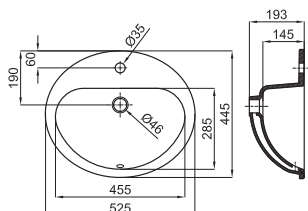

52x45 cm. overmounted basin with overflow.
Lavabo 52x45 cm. à encaster par dessus avec trop plein.

100237671
N350798855

○ white
○ blanc

93,00 €