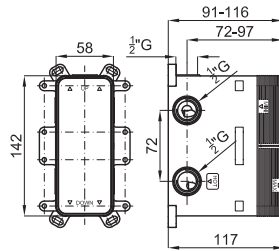

1A SMART BOX VARIO

1B SMART BOX

SMART BOX - Universal and quick installation for 2 or 3 way mixers with a Ø35 mm ceramic cartridge and 1/2" connections. The 3 bar pressure is 20,1 L/min. 2 mufflers and a 1/2" drain included.

SMART BOX - Corps encastré d'installation rapide universelle pour mitigeur à 2 ou 3 sorties. Avec cartouche céramique de Ø35mm et connexions 1/2". Le débit à 3 bars de pression est de 20,1 l/min aux trois sorties. 2 silencieux et 2 bouchons 1/2" inclus.

100124167
N199999572

123,00 €

SMART BOX - Internal component for built-in mixer 100124167 - N199999572

SMART BOX - Pièces internes pour corps encastré mitigeur 100124167 - N199999572

100124170
N199999574

148,00 €