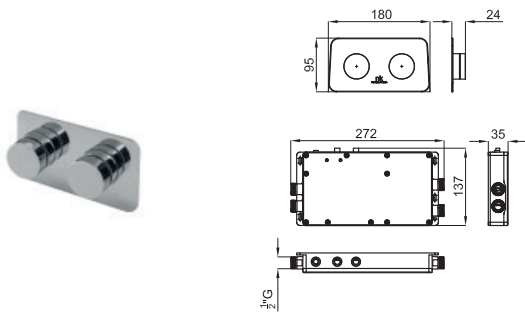

PURE LINE

1

2