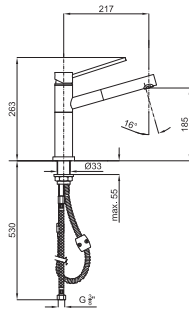

PAL - Single lever sink mixer with pull-out shower and swivel spout. Ø35 ceramic cartridge and 3/8"
PAL - Mitigeur d'évier avec douchette rétractable. Bec orientable. Cartouche Ø35 mm. Flexibles raccords 3/8" longueur 530 mm. douchette 150 cm. Mousseur "Plus". Clapet anti-retour incorporée.

100038481
N146070901

chrome
chromé

496,00 €