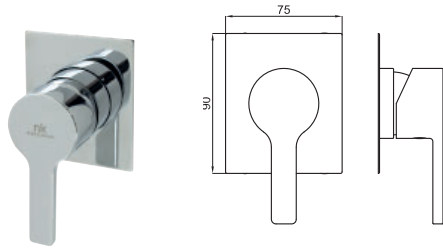

URBAN

brassware
robinetterie

Single lever concealed shower mixer trim kit.
Partie externe mitigeur encastré douche

100123930 N199999591		chrome chromé			92,00 €
100123929 N199999592		white blanc			100,00 €
100123931 N199999593		black noir			100,00 €

option SMART BOX - option SMART BOX

1

2

1 SMART BOX - Universal and quick installation for 1 way mixer with a Ø35 mm. ceramic cartridge and 1/2" connections. The 3 bar pressure is 22,1 L/min. 2 mufflers and a 1/2" plug included.
SMART BOX - Corps encastré d'installation rapide universelle pour mitigeur à 1 sortie. Avec cartouche céramique de Ø35mm et connexions 1/2". Le débit à 3 bars de pression est de 22,1 l/min. 2 silencieux et un bouchon 1/2" inclus.

100124166 N199999568			97,00 €

2 SMART BOX - Internal component for built-in mixer 100124166 - N199999568
SMART BOX - Pièces internes pour corps encastré mitigeur 100124166 - N199999568

100124169 N199999567			58,00 €

option PROJECT LINE - option PROJECT LINE

PROJECT LINE - Concealed shower valve with Ø35 mm ceramic cartridge and 1/2" connectors. Flow rate 21 l/min. at 3 bar
PROJECT LINE - Corps interne mitigeur encastré douche, avec cartouche céramique de Ø35 mm, connexion de 1/2", débit à 3 bars de pression 21 l/min.

100107937 N194710510			39,00 €