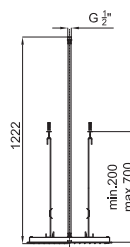

RECESSED PRODUCT RANGE - GAMME ENCASTREMENT

Aromatherapy kit. It includes keyboard and the kenzo, energy, and relax aroma packs. Protection IP 66. Voltage 220 V.

Kit d'aromathérapie indépendant. Il comprend le clavier et le pack d'arômes kenzo, énergie et relax. Protection IP 66. Tension d'alimentation 220 V.

100239045
N199998989

inox mirror
miroir

625,00 €

NK LOGIC - Ceiling Mounted Square 60 cm. Rain & Cascade shower Head. Flow Rate at 3 bar 22 l/min for the cascade and 16 l/min for the rain function.

NK LOGIC. Ciel de pluie encastré au plafond avec cascade square 60cm. À 3 bars de pression pour fonction pluie 16 l/min. et pour fonction cascade 22 l/min.

100137920
N186490017

mirror
miroir

1.161,00 €

1

2

3

4

1 SQUARE. Ceiling mounted Square 60 cm. rain shower head. Flow rate 18 l/min. at 3 bar.

Pomme de douche encastré plafond Square 60 cm. À 3 bars de pression 18 l/min.

100121024
N186490006

inox mirror
miroir

910,00 €

2 SQUARE. Ceiling mounted Square 50 cm. rain shower head. Flow rate 18 l/min. at 3 bar.

Pomme de douche encastré plafond Square 50 cm. À 3 bars de pression 18 l/min.

100121023
N186490007

inox mirror
miroir

710,00 €

3 SQUARE. Ceiling mounted Square 40 cm. rain shower head. Flow rate 15 l/min. at 3 bar.

Pomme de douche encastré plafond Square 40 cm. À 3 bars de pression 15 l/min.

100121022
N186490004

inox mirror
miroir

536,00 €

4 SQUARE. Ceiling mounted Square 30 cm. rain shower head. Flow rate 9 l/min. at 3 bar.

Pomme de douche encastré plafond Square 30 cm. À 3 bars de pression 9 l/min.

100121021
N186490005

inox mirror
miroir

461,00 €