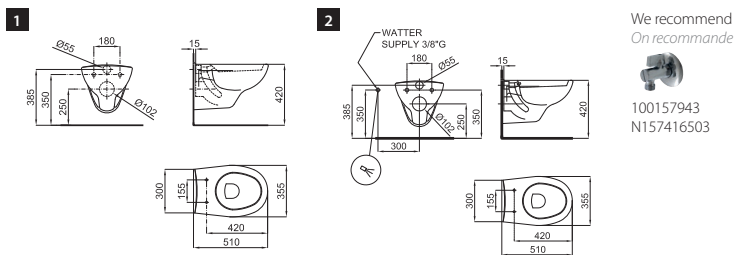

We recommend
On recommande

100157943
N157416503