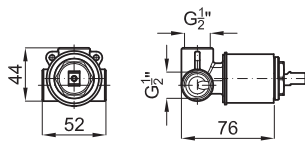

option PROJECT LINE - option PROJECT LINE

PROJECT LINE - Concealed shower valve with Ø35 mm ceramic cartridge and 1/2" connectors. Flow rate 21 l/min. at 3 bar
PROJECT LINE - Corps interne mitigeur encastré douche, avec cartouche céramique de Ø35 mm, connection de 1/2", débit à 3 bars de pression 21 l/min.

100107937
N194710510

39,00 €