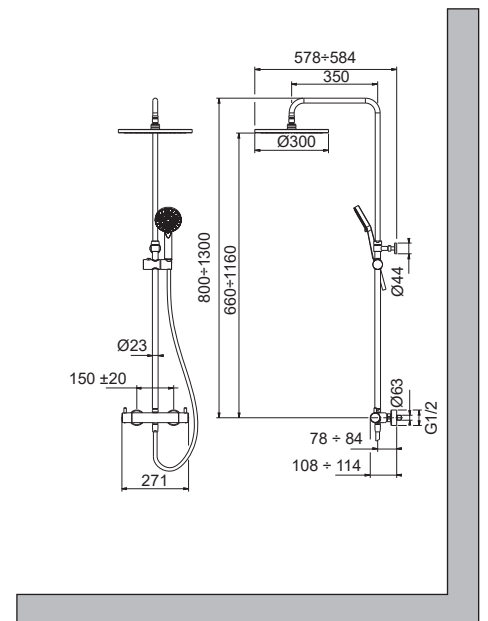

TEC ROUND THERMOSTATIC

130h x 27,1 x 58,4

L 77 cm
W 39,5 cm
H 9 cm

0,027 m³

100220170
N720000187

chrome
chromé

5

5.5

60

873,00 €