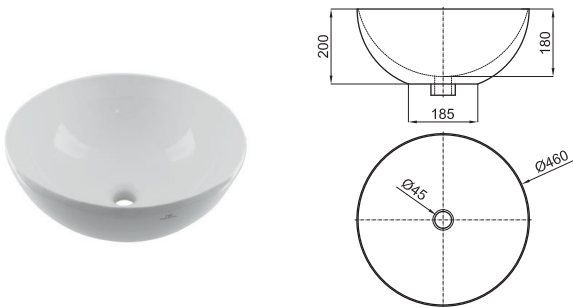

Ø46 cm, countertop basin without overflow. It's necessary to use a un-slotted clicker or freeflow grid basin waste.
Lavabo Ø46 à poser sans trop plein. Un vidage à écoulement permanent devra être utilisé.

100170819
N379000024

white
blanc

354,00 €

1