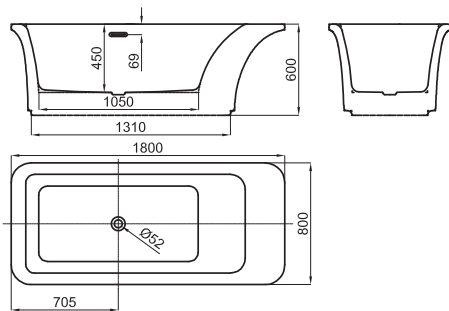

CHELSEA

bathub, freestanding, without brassware, 180x80, one-piece, center bath waste, sanitary acrylic. Syphon NEXT 100152208 accessory not included.
baignoire, en îlot, sans robinetterie, 180x80, une-pièce, avec vidage central, acrylique sanitaire. Accessoir siphon NEXT 100152208 non inclus.

L 185 cm.
W 85 cm.
H 64 cm.

1.01 m³

210 l.

100162417
N710001201

○ glossy white
blanc brillant

3.564,00 €

We recommend
On recommande

Bath trap NEXT D40
Siphon vidage pour baignoire NEXT D40
100158208 - N790001657

12,00 €