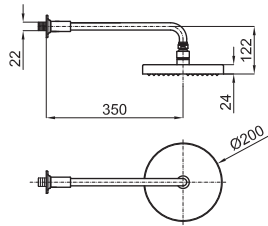

Shower head kit 20 cm + arm
Kit Future 20 cm, pomme de douche + bras

100082839
N134650016

chrome
chromé

812,00 €