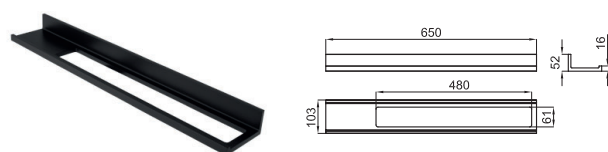

65 cm shelf and towel rail
Etagère et porte-serviettes de 65 cm

NEW MARCH

100238764
N643000085

chrome
chromé

312,00 €

100238774
N643000082

black
noir

270,00 €