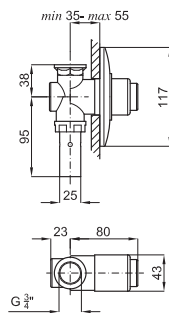

Chasse IR pour cuvette. Installation pour mur solide. Inclus batterie 9V

100190311
N499817122

brushed stainless steel
inox brossé

715,00 €

Concealed flush valve 3 - 4" for WC - pan .
Bouton poussoir à encastrer pour WC 3 - 4" .