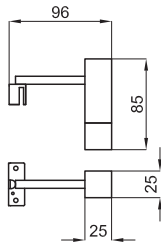

ACRO. Acro LED light 3W for mirror. 12 V, IP44, 6400 K. 180 lm
Applique LED Acro 3W pour installation avec miroir. 12 V, IP44, 6400 K. 180 lm

A

100173489
N807993266

chrome
chromé

135,00 €