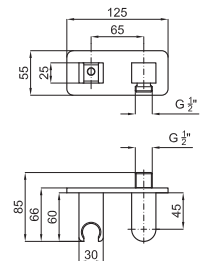

LOUNGE

designed by Simone Micheli

1

2

1 Wall mounted body jet 1/2". Minimum flow rate required: 4 l/min. at 3 bar
Buse latérale douche 1/2". Requiert un débit minimum à 3 bars de 4 l/min.

100065936
N140140023

chrome
chromé

113,00 €

100137901
N140140072

white
blanc

128,00 €

100213282
N295880005

black
noir

121,00 €

100209841
N140140100

copper
cuivre

134,00 €

100209831
N140140101

titanium
titane

134,00 €

2 1/2" concealed body jet. Minimum flow rate required: 3,55 l/min. at 3 bar
Buse latérale douche 1/2". Requiert un débit minimum à 3 bars de 3,55 l/min.

100093549
N199999773

chrome
chromé

178,00 €

1

2

1 Single function handshower
Douchette 1 jet

100065250
N299999838

chrome
chromé

198,00 €

100084981
N299999656

white
blanc

278,00 €

100210917
N199999057

copper
cuivre

390,00 €

100208613
N199999084

titanium
titane

390,00 €

2 Wall handshower holder with shower outlet elbow 1/2"
Support mural fixe avec prise d'eau. Raccordement 1/2"

100063527
N199999985

chrome
chromé

366,00 €

100073046
N199999891

white
blanc

429,00 €

100210928
N199999056

copper
cuivre

583,00 €

100208633
N199999082

titanium
titane

583,00 €