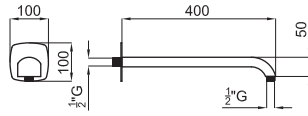

SHOWER ARM PRODUCT RANGE - GAMME BRAS

showers
douches

Shower head arm, wall connection. Flow rate 14 l/min. at 3 bar.
Bras pomme de douche à mur. À 3 bars de pression 14 l/min.

100094150
N199999733

chrome
chromé

107,00 €