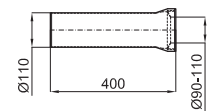

100065117
N499816834

○ white
○ blanc

33,00 €

1

2

- 1 Horizontal waste pipe 250x110mm for dual outlet or P-trap WC pans.
Union évacuation horizontale 250 X 110 mm, pour WC sortie horizontale ou sortie orientable.