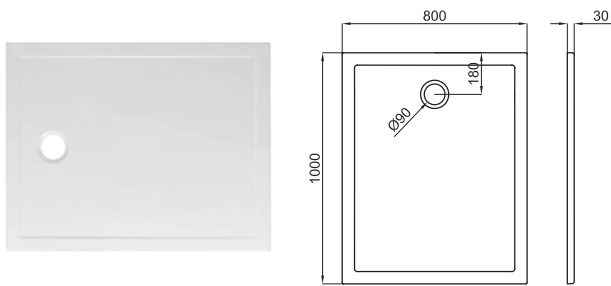

PROJECT

100x80 ceramic shower tray
Receveur de douche 100x80 ceramique

100201250
N343120034

○ white
○ blanc

536,00 €