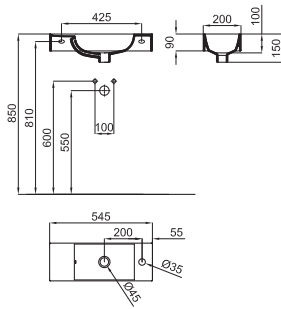

54 cm. wall hung basin with overflow and fixing kit 100041225 - N421040000.
Lavabo 54 cm. suspendu avec trop plein et fixations 100041225 - N421040000.

100203286
N316220435

white
blanc

308,00 €