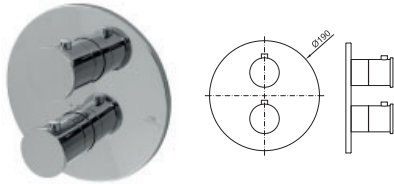

CONCEALED CONCEPT: THERMOSTATICS - CONCEPT ENCASTRÉ: THERMOSTATIQUES

Thermostatic smart box external component.
Pièce externe Smartbox thermostatique

1 MOOD

100161412 chrome
N199999330 chromé **313,00 €**