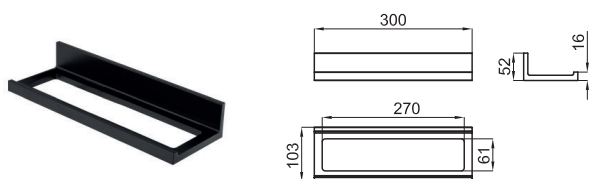

30 cm towel rail
Porte-serviettes de 30cm

NEW MARCH

100238763 N643000088	chrome chromé	0.4	360	160,00 €

100238782 N643000091	black noir	0.4	360	138,00 €