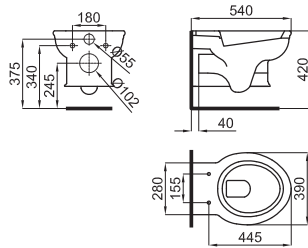

3.8 100

464,00 €

NEW-ANTIC

Wall hung pan. Includes 100099888-N499816916 fixing kit
 Cuvette suspendue avec fixations 100099888-N499816916

100232021
 N322286250

○ white
 blanc

553,00 €

Bidet with fixing kit 100090790 - N381000036.
 Bidet avec fixations 100090790 - N381000036.