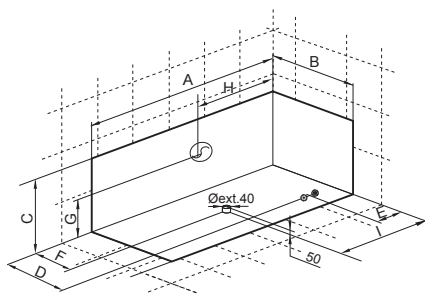

Left
Gauche