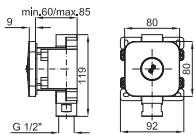

BODY JETS - BODY JETS

showers
douches

1

2

3

1. **1** RELAX. 1/2" concealed body jet RECTO with massage function and 1/2" connection.
   Minimum flow rate required: 3 l/min.
   RECTO Buse latérale douche 1/2". Requiert un débit minimum à 3 bars de 3l/min

100163996
N199999316

chrome
chromé

184,00 €

1. **2** RELAX. 1/2" concealed body SQUARE jet with massage function and 1/2" connection.
   Minimum flow rate required: 3 l/min.
   SQUARE Buse latérale douche 1/2". Requiert un débit minimum à 3 bars de 3l/min

100163997
N140140086

chrome
chromé

184,00 €

1. **3** RELAX. 1/2" concealed body jet RONDO with massage function and 1/2" connection.
   Minimum flow rate required: 3 l/min.
   RONDO Buse latérale douche 1/2". Requiert un débit minimum à 3 bars de 3l/min

100164006
N299998880

chrome
chromé

184,00 €