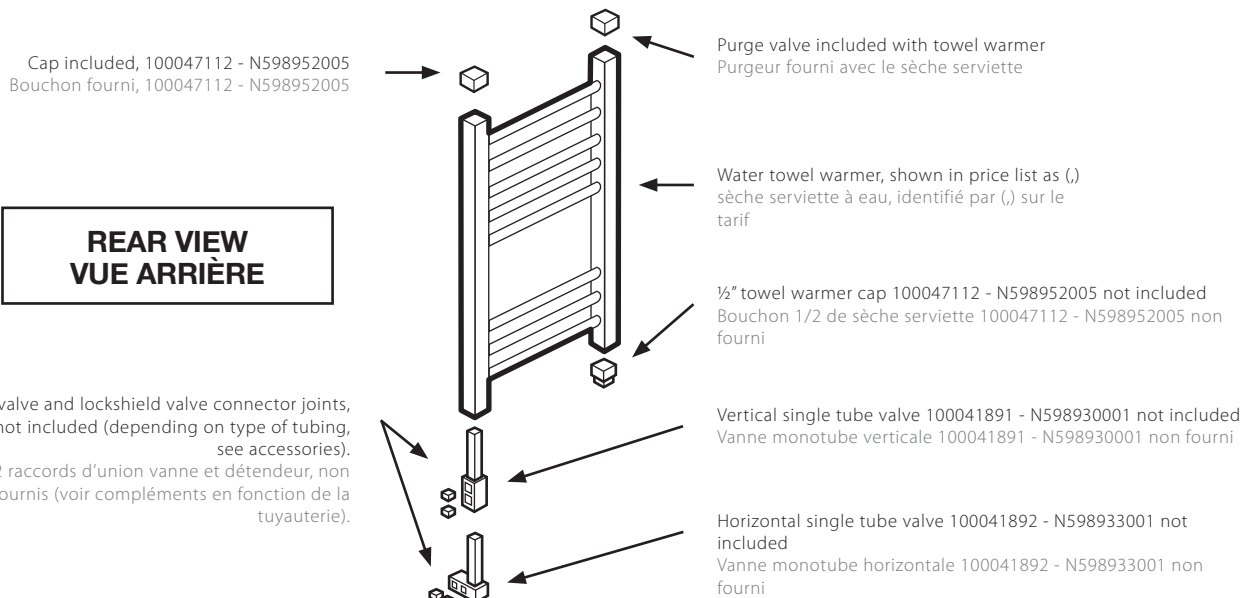

- Description des accessoires pour la version mixte

- Raccord en T: permet d'installer en même temps une vanne bitube et une résistance électrique.

When I order a water towel warmer (.), what does it include? What additional accessories do I have to order?

1. Single tube vertical/horizontal towel warmer for central heating installation.

Si je commande un sèche serviette à eau (.), que comprend-il, quels compléments dois-je commander ?

1.- sèche serviette pour chauffage central installation monotube verticale / horizontale.