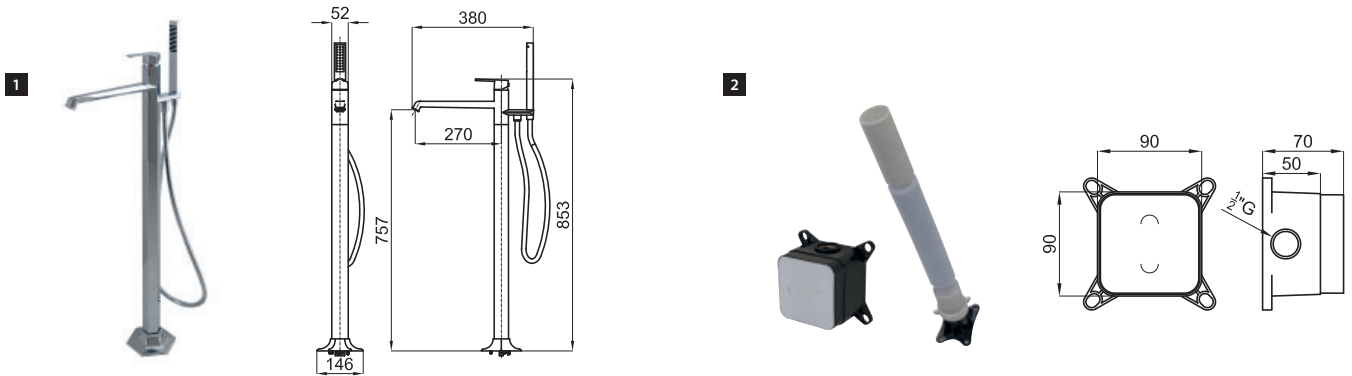

1 Floor mounted single lever bath shower mixer. Ø40 mm TRI-CONTROL ceramic cartridge with integrated diverter. Includes hand shower 100038634-N158760001 COTA and 100137846 - N19999498 150 cm shower hose. It has to be purchased together with floormounted Smart box 100149141-N19999397
Mitigeur bain/douche installation au sol complet avec flexible 100137846 - N19999498 et douchette COTA 100038634-N158760001. Cartouche céramique TRI-CONTROL Ø40 mm avec inverseur intégré. Corps interne Smartbox robinetterie installation au sol nécessaire 100149141 - N19999397

100156040
N19999363

chrome
chromé

1.475,00 €

2 SMART BOX BATH - built-in body with universal quick installation for floor taps with 1/2\" connections.
SMART BOX BATH - Corps encastré installation rapide universelle pour robinetteries installation au sol avec connections 1/2\".

100149141
N19999397

96,00 €