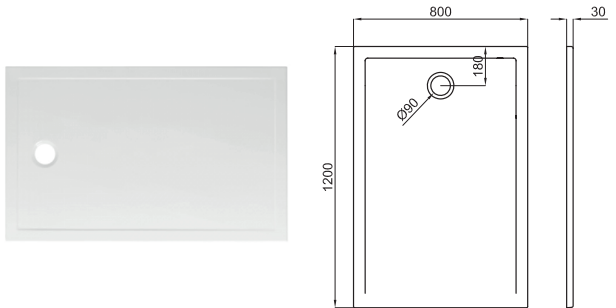

120x80 ceramic shower tray
Receveur de douche 120x80 ceramique

100201262
N343120035

○ white
○ blanc

549,00 €