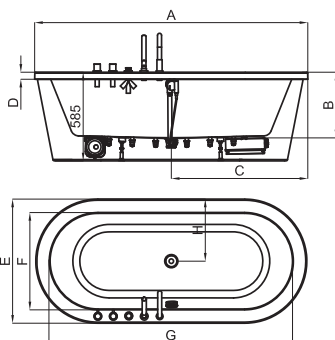

ENJOY 'S' head rest
Appui-tête ENJOY 'S'

set of legs CASUAL
jeu de pieds CASUAL

access panel
trappe de visite

OVAL panel
tablier OVAL

EQUIPMENT • EQUIPEMENT

	AIR	AIR+
AIR JET <i>JET AIR</i>	8	8
CHROMOTHERAPY LIGHT <i>PROJECTEUR CHROMOTHÉRAPIE</i>		6