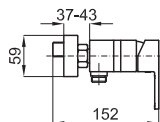

ACRO N

1

2

1. **1** Single lever basin mixer trim kit. Ø35 mm ceramic cartridge. Without pop up waste. Flow rate 5 L/min at 3 bar. Possibility of vertical and horizontal installation.

Partie externe mitigeur lavabo encastré avec cartouche céramique de 35mm. Sans vidage. Le débit à 3 bars est de 5l/min (eau mitigée). Possibilité d'installation verticale ou horizontale

100157430
N172390038

chrome
chromé

390,00 €

1. **2** SMART BOX BASIN - Universal and quick installation for basin mixer. 1/2" connections. Possibility of vertical and horizontal installation.

SMART BOX BASIN - Corps encastré installation rapide universelle pour mitigeur lavabo. Connections 1/2". Possibilité d'installation horizontale et verticale.

100144928
N199999427

102,00 €

Single lever bidet mixer with Ø35 mm ceramic cartridge, 3/8" connections, 370 mm. long hoses, pop-up waste set 1 1/4" and "plus" aerator. Flow rate 12,08 l/min. at 3 bar. Mitigeur bidet avec cartouche Ø35 mm. Flexibles raccordements 3/8" longueur 370 mm. Garniture de vidage 1 1/4". Mousseur "plus". À 3 bars de pression 12,08 l/min.

100123635
N172390031

chrome
chromé

179,00 €

1

2

1. **1** Wall mounted exposed shower mixer with Ø35 mm ceramic cartridge and 1/2" connections. Centre distance 150 +/-15 mm. Flow rate 20,08 l/min. at 3 bar.

Mitigeur externe douche avec cartouche Ø35 mm. Raccordements 1/2". Distance entre des raccords 150 +/-15 mm. À 3 bars de pression 20,08 l/min.

100123637
N172390032

chrome
chromé

193,00 €

1. **2** Wall mounted exposed bath shower mixer with Ø35 mm ceramic cartridge, 1/2" connections, semi-automatic diverter and "plus" aerator. Centre distance 150 +/-15 mm. Flow rate for shower: 14,37 l/min. at 3 bar and flow rate bath: 20,1 l/min. at 3 bar.