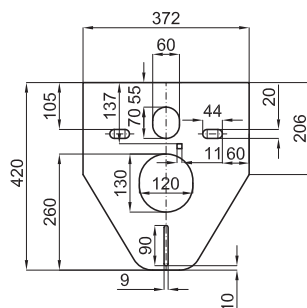

Protection / acoustic isolation sheet to install between wall hung pan / bidet and tiled wall

Joint de protection et isolation acoustique, pour installation entre le WC/BIDET suspendu et la céramique.

100041087
N396360000

white
blanc

11,00 €