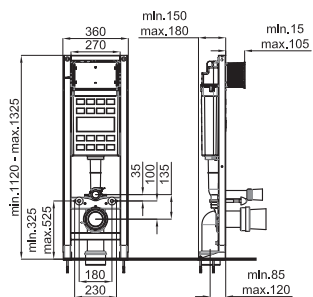

INSTALLATION SYSTEMS - SYSTÈMES D'INSTALLATION: SMART LINE

Concealed cistern with self-supporting frame, 35cm width. Includes wall fixing kit and pan connectors
Châssis WC suspendu avec chasse d'eau, autoportant, de 35 cm de largeur. Kit de fixation et tubes de connexion à WC inclus.

100168869
N38600054

338,00 €