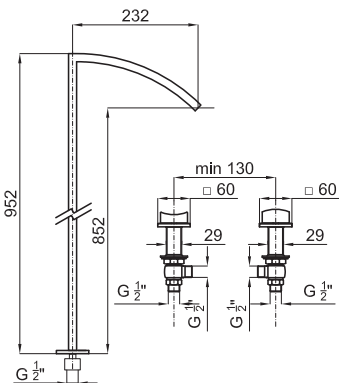

Deckmounted valves with bath spout 1/2". Consisting of: 2 handles and spout.
Without aerator . Flow rate 27,31 l/min. at 3 bar.
*Jeu de robinets d'arrêt à poser sur baignoire et bec de remplissage installation au sol.
Raccordements 1/2". Sans mousseur. Chute d'eau en effet cascade. À 3 bars de pression 27,31 l/min*

100038839
N169230101

chrome
chromé

1.389,00 €