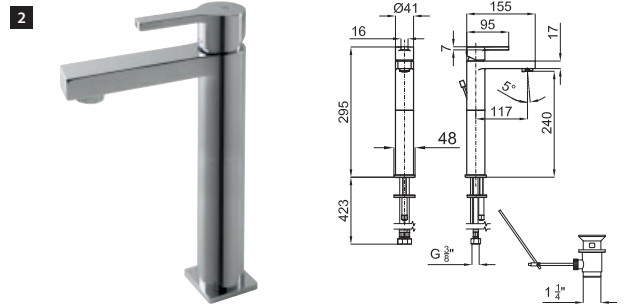

URBAN

brassware
robinetterie

1 Single lever basin mixer 3/8". Ø25 mm ceramic cartridge. Length of hoses 320 mm. With pop-up waste set 1 1/4". "Plus" aerator. Flow rate 11,7 l/min. at 3 bar.
Mitigeur lavabo avec cartouche Ø25 mm. Flexibles raccordement 3/8" longueur 320 mm., garniture de vidage 1 1/4". Avec mousseur "plus". À 3 bars de pression 11,7 l/min.

100121305 chrome
N199999610 chromé **194,00 €**

100121304 white
N199999611 blanc **229,00 €**

100121306 black
N199999612 noir **229,00 €**

2 High spout single lever basin mixer 3/8". Ø25 mm ceramic cartridge. Length of hoses 320 mm. With pop-up waste set 1 1/4". "Plus" aerator. Flow rate 11,25 l/min. at 3 bar.
Mitigeur lavabo bec haut avec cartouche Ø25 mm. Flexibles raccordement 3/8" longueur 320 mm., garniture de vidage 1 1/4". Avec mousseur "plus". À 3 bars de pression 11,25 l/min.

100121307 chrome
N199999614 chromé **249,00 €**

100121342 white
N199999609 blanc **283,00 €**

100121372 black
N199999606 noir **283,00 €**