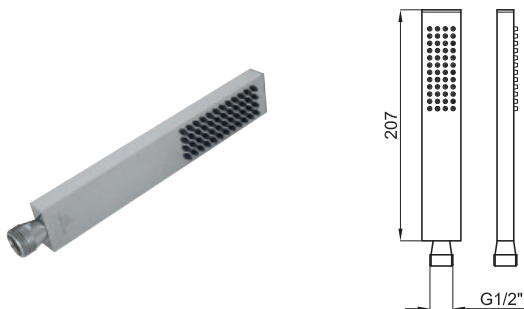

1. Single function handshower.
   Douchette 1 jet

100038634
N158760001

chrome
chromé

75,00 €

100213273
N111390028

black
noir

78,00 €