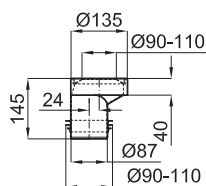

1. Eccentric connector waste pipe for S-trap WC pans, with a slight offset. For connection in 90 to 110 mm drain pipe.
   Manchon excentrique raccordement cuvette S-V qui permet un léger déplacement latéral. Pour connecter la cuvette s-v au tuyau d'évacuation de 90 à 110 mm.

100041330
N499572400

● black
● noir

13,00 €