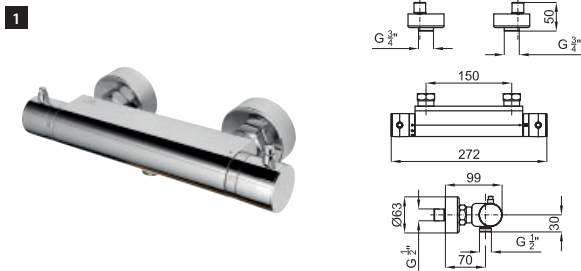

1 BASIC - Wall mounted exposed thermostatic shower mixer 1/2" with wax thermostatic element. Built in non-return valve. Safety stop at 38°C and ECOSTOP button. Flow rate 25 l/min. at 3 bar.
BASIC - Thermostatique externe douche avec élément thermostatique compacte à cire.
Clapets anti-retour incorporés. Poignée graduée à butée de sécurité à 38°C. Système ECOSTOP. Distance entre des raccords 150 +/-20 mm. À 3 bars de pression 25 l/min.

EX

100059722
N19999995

chrome
chromé

254,00 €

2 BASIC - Wall mounted exposed thermostatic bath shower mixer 1/2" with wax thermostatic element. Automatic diverter. "Plus" aerator. Built in non-return valve. Safety stop at 38°C. Flow rate bath 20,5 l/min. and shower 19,5 l/min.
BASIC - Thermostatique externe bain/douche avec élément thermostatique compacte à cire.
Inverseur semi-automatique. Avec mousseur "plus". Clapets anti-retour incorporés. Poignée graduée à butée de sécurité à 38°C. Distance entre des raccords 150 +/-20 mm. À 3 bars de pression pour douche de 20,5 l/min. et pour bain 19,5 l/min.

EX

100059721
N19999996

chrome
chromé

337,00 €

URBAN. Concealed thermostatic 1 way 3/4" with wax thermostatic element. Integrated shut off 3/4". Built in non-return valve. Safety stop at 38°C. Flow rate 49 l/min. at 3 bar.
Thermostatique à encastrer 1 sortie et élément thermostatique compacte à cire. Régulateur de débit. Clapets anti-retour incorporés. Poignée graduée à butée de sécurité à 38°C. À 3 bars de pression 49 l/min.

EX

100065766
N111390008

chrome
chromé

556,00 €