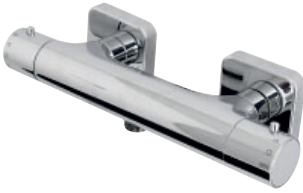

URBAN

1

2

1. **1** Wall mounted exposed thermostatic bath shower mixer 1/2" with wax thermostatic element and "plus" aerator. Built in non-return valve. Safety stop at 38°C and ECOSTOP button. Centre distance 150 +/-20 mm. Flow rate 21 l/min. at 3 bar.
   Thermostatique externe douche avec élément thermostatique compacte à cire. Raccordements 1/2". Clapets anti-retour incorporés. Poignée graduée à butée de sécurité à 38°C. Distance entre des raccords 150 +/-20 mm. À 3 bars de pression 21 l/min.

100100744
N199999677

317,00 €

1. **2** Wall mounted exposed thermostatic bath shower mixer with wax thermostatic element, 1/2" connections, shut-off diverter valve and "plus" aerator. Built in non-return valve. Safety stop at 38°C. Centre distance 150 +/-20 mm. Flow rate bath 18 l/min. and shower 16 l/min.
   Thermostatique externe bain/douche avec élément thermostatique compacte à cire. Raccordements 1/2". Inverseur/régulateur de débit. Mousseur "plus". Clapets anti-retour incorporés. Poignée graduée à butée de sécurité à 38°C. Distance entre des raccords 150 +/-20 mm. À 3 bars de pression pour douche é de 16 l/min. et pour bain 18 l/min.

100100743
N199999678

432,00 €

1

2

1. **1** Concealed thermostatic 2 ways 1/2"-3/4" with wax thermostatic element. Diverter valve with integrated shut off 1/2". Flow rate bath 26 l/min. at 3 bar and flow rate shower 13 l/min. at 3 bar. Built in non-return valve. Safety stop at 38°C.
   Thermostatique à encastrer 3/4" 2 voies (sorties 1/2") et élément thermostatique compacte à cire. Inverseur/régulateur de débit. Clapets anti-retour incorporés. Poignée graduée à butée de sécurité à 38°C. À 3 bars de pression (eau mélangée) pour bain: 26 l/min. et pour shower: 13 l/min.

100063403
N111390004

633,00 €