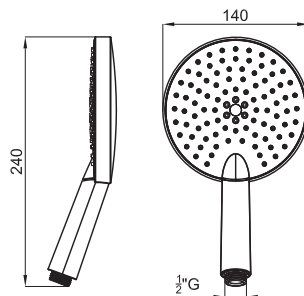

Dual function handshower with diverter and AIR ECO system. Flow rate 14,1 l/min at 3bar.
Douchette 2 fonctions avec inverseur et système AIR ECO. Le débit à 3 bars es 14,1 l/min.

100180988
N199999251

chrome
chromé

116,00 €