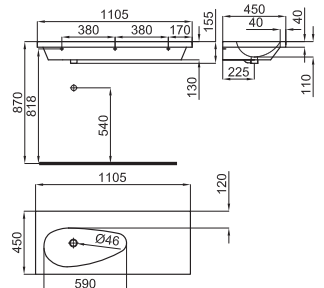

HOTELS

The Hotels structure is made with natural ash wood. This may lead to changes in hue and grain pattern between the different pieces.
La structure Hotels est fabriquée avec du bois naturel en frêne. Cela peut provoquer des changements dans le ton et le dessin de la veine entre différentes pièces.

wood legs for Hotels wall hung basin: 100063879-N396990833, 100068610-N396990834, 100089308-N396990842, 100099851-N396990847. Dimension: 109 x 45 cm x 81 cm high

Jeu de pieds en bois pour console Hotels suspendue. 100063879-N396990833, 100068610-N396990834, 100089308-N396990842, 100099851-N396990847. Dimension: 109 x 45 cm x 81 cm

100163825
N85800006

fresno
fresno

12.4

3

1.024,00 €

1

2

1

110 cm. wall hung basin with left offset bowl, taphole, overflow and 100041225 - N421040000 fixing kit.

Lavabo 110 cm suspendu à bac décalé vers la gauche, trou pour la robinetterie, trop-plein et fixations 100041225 - N421040000.

100063879
N396990833

white
blanc

29.5

12

627,00 €

2

110 cm. wall hung basin with left offset bowl, overflow and 100041225 - N421040000 fixing kit. Without taphole.

Lavabo 110 cm suspendu à bac décalé vers la gauche, trop-plein et fixations 100041225 - N421040000. Sans trou pour la robinetterie

100068610
N396990834

white
blanc

29.5

12

627,00 €

1

2

1

110 cm. wall hung basin with right offset bowl, taphole, overflow and 100041225 - N421040000 fixing kit.

Lavabo 110 cm suspendu à bac décalé vers la droite, trou pour la robinetterie, trop-plein et fixations 100041225 - N421040000.

100089308
N396990842

white
blanc

29.5

12

627,00 €

2

110 cm. wall hung basin with right offset bowl, overflow and 100041225 - N421040000 fixing kit. Without taphole.