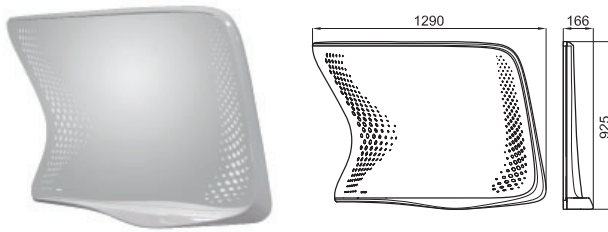

755,00 €

VITAE

designed by Zaha Hadid Design

MIRROR WITH LED LIGHT for LEFT bowl basin
Miroir avec lumière pour lavabo gauche

100184410
N821070980

white
blanc

2.501,00 €

MIRROR WITH LED LIGHT for RIGHT bowl basin
Miroir avec lumière pour lavabo droite

100184400
N821070979

white
blanc

2.501,00 €

Mirror without frame 85X125 cm with sensor to control the light and the anti-stim system.
Miroir VITAE sans cadre 85X125cm avec sensor contrôlant la lumière et système anti buée.