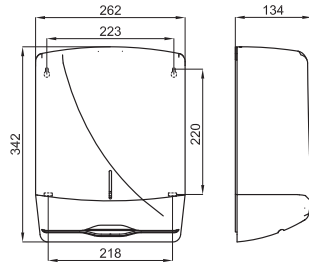

EASY

Roll holder with cover
Porte-papier avec couvercle

100042185
N617111545

polished inox
Acier Inox poli

52,00 €

Zig-zag steel towel dispenser, Load display and flip-up front.
Distributeur de serviettes zig-zag en acier, repère de niveau et partie frontale rabattable.