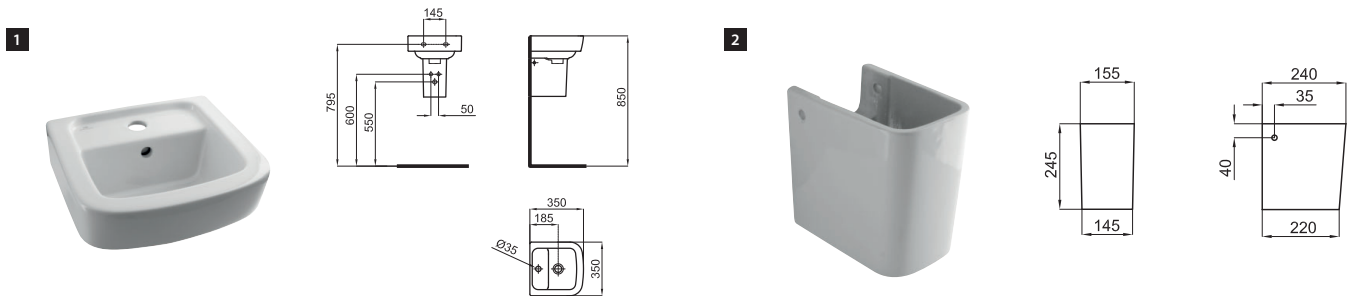

1 35 cm. wall hung basin with overflow and fixing kit 100041225 - N421040000.
Lavabo 35 cm. avec trop plein et fixations 100041225 - N421040000. **100080134** **N380000003** white
blanc **86,00 €**

2 Semi-pedestal for 35 cm hand rinse basin with fixing kit 100041212 - N420150000.
Semi pedestal pour lave mains 35 cm 100080134 - N380000003 avec fixations 100041212 - N420150000 **100080140** **N380000001** white
blanc **107,00 €**