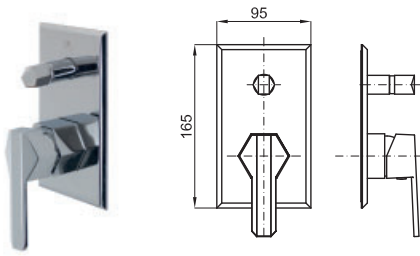

CHELSEA

Single lever concealed bath shower mixer trim kit
Partie externe mitigeur encastré bain douche

EX

100156031
N199999366

chrome
chromé

174,00 €