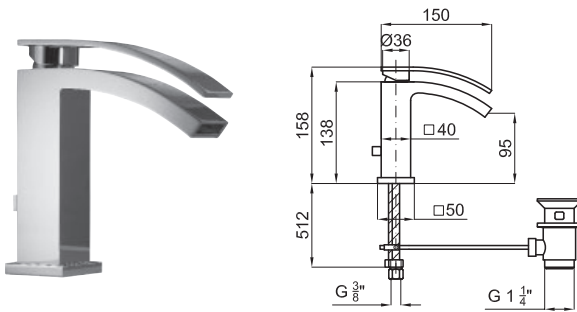

100090441
 N199999807

inox mirror
 miroir

680,00 €

IMAGINE

brassware
robinetterie

Single lever basin mixer 3/8" Ø28 mm ceramic cartridge Length of hoses 512 mm, with pop-up waste set 1 1/4". Without aerator . Flow rate 7,85 l/min. at 3 bar
Mitigeur lavabo avec cartouche Ø28 mm. Flexibles raccordement 3/8" longueur 512 mm, garniture de vidage 1 1/4". Sans mousseur. Chute d'eau en effet cascade. À 3 bars de pression 7,85 l/min