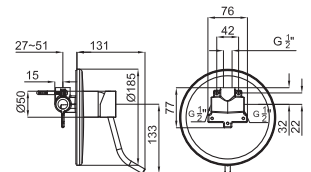

1 Wall mounted exposed shower mixer with Ø40 mm ceramic cartridge and 1/2" connections. Centre distance 150 +/-20 mm. Lever handle. Flow rate 22,6 l/min. at 3 bar.
Mitigeur externe douche avec cartouche Ø40 mm. Raccords 1/2". Distance entre des raccords 150 +/-20 mm. Levier sanitaire. À 3 bars de pression 22,6 l/min.

100063932
N168199908

chrome
chromé

303,00 €

2 Single lever concealed shower valve with Ø40 mm ceramic cartridge and 1/2" connections. Flow rate at 3 bar 35,7 l/min. Lever handle. Flow rate 35,69 l/min. at 3 bar.
Mitigeur douche à encastrer avec cartouche Ø40 mm. Raccords 1/2" à 3 bars de pression : 35,7 l/min. Levier sanitaire. À 3 bars de pression 35,69 l/min.

100063933
N168199910

chrome
chromé

203,00 €