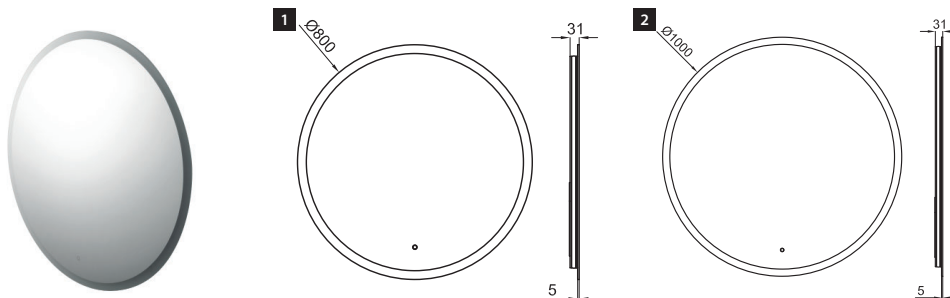

1 TONO Mirror 80cm with perimetral light (3.000K) and defogger, controlled by tactile sensor.
Miroir 80cm avec lumière périphérique (3.000K) et système anti buée contrôlés par contact sensor.

100233605
N806718567

mirror
miroir

1.781,00 €

1 Mirror 80cm with perimetral light (3.000K) and defogger. Without ON / OFF button.
Miroir 80cm avec lumière périphérique (3.000K) et système anti buée. Sans bouton allumé et éteint.

100234863
N806718579

mirror
miroir

1.232,00 €

2 TONO Mirror 100cm with perimetral light (3.000K) and defogger, controlled by tactile sensor. Possibility of installing magnifying mirror.
Miroir 100cm avec lumière périphérique (3.000K) et système anti buée contrôlés par contact sensor. Possibilité d'installer miroir grossissant.

100233587
N806718566

mirror
miroir

1.970,00 €

2 Mirror 100cm with perimetral light (3.000K) and defogger. Without ON / OFF button. Possibility of installing magnifying mirror.
Miroir 100cm avec lumière périphérique (3.000K) et système anti buée. Sans bouton allumé et éteint. Possibilité d'installer miroir grossissant.

100234864
N806718580

mirror
miroir

1.373,00 €