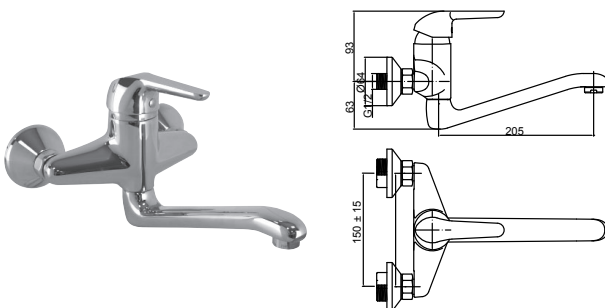

MINI PLUS - Wall mounted sink mixer with Swivel spout. Ø40 mm ceramic cartridge and "plus" aerator. Centre distance 150 +/-15 mm
MINI PLUS - Mitigeur d'évier murale avec cartouche Ø40 mm. Raccordements 3/8"; mousseur "plus". Distance entre des raccords 150 +/-20 mm. bec orientable.

100082859
N140140046

chrome
chromé

179,00 €