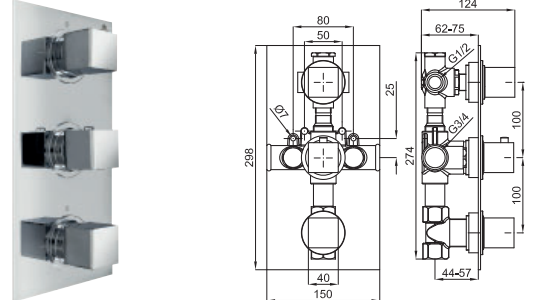

1 SQUARE. Concealed thermostatic 2 ways 1/2"-3/4" with wax thermostatic element. Diverter valve with integrated shut off 1/2". Built in non-return valve. Safety stop at 38°C. Flow rate bath 26 l/min. at 3 bar and flow rate shower 13 l/min. at 3 bar.
Thermostatique à encastrer 3/4" 2 voies et élément thermostatique compacte à cire. Inverseur/régulateur de débit. Clapets anti-retour incorporés. Poignée graduée à butée de sécurité à 38°C. À 3 bars de pression pour bain: 26 l/min. et pour shower: 13 l/min.

100063404
N140140008

chrome
chromé

743,00 €

2 SQUARE. Concealed thermostatic 3 ways 1/2"-3/4" (see technical drawing) with wax thermostatic element. Diverter valve with integrated shut off 1/2". Built in non-return valve. Safety stop at 38°C. Flow rate (mixed water) one outlet: 22,5 l/min. at 3 bar. and other outlet: 15 l/min. at 3 bar.
Thermostatique à encastrer 3/4" 3 voies (sorties 1/2") et élément thermostatique compacte à cire. Inverseur/régulateur de débit. Clapets anti-retour incorporés. Poignée graduée poignée graduée à butée de sécurité à 38°C. À 3 bars de pression (eau mélangée) pour une sortie: 22,5 l/min. et pour l'autre deux: 15 l/min.

100063402
N172390003

chrome
chromé

743,00 €

1

2