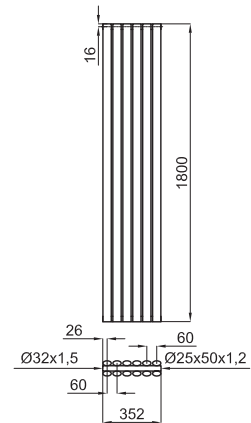

ESSENCE-C

DOUBLE - 352x1800 mm

L mm	352
I mm	-
H mm	1800
Tube N°	12
Watt ΔT = 50 K	1136 W
Resist. W	-
Fij. N°	4

	100093835 N523131195	white blanc		715,00 €
	100093859 N523131160	black noir		715,00 €

towel warmers
sèche serviettes