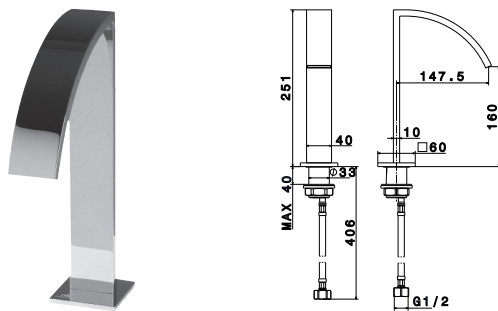

Free high spout 1/2". Without pop-up waste. without aerator . Flow rate 25,54 l/min. at 3 bar.
Bec haut indépendant. Flexible de raccordement 1/2", longueur 406 mm. Sans vidage. Sans mousseur. Chute d'eau en effet cascade. Remarque: seulement 1 arrivée d'eau. À 3 bars de pression 25,54 l/min

100038830
N169110301

401,00 €