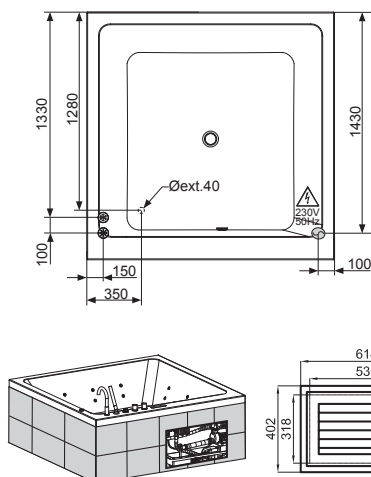

Hot water connections <i>Prise d'eau chaude</i>
	Cold water connections <i>Prise d'eau froide</i>
	Waste <i>Vidage</i>
	Electrical connections <i>Câblage électrique</i>

	L 180 cm. W 180 cm. H 95 cm.	3.08 m³		564 l.	(1)				100232180 N710001499		white <i>blanc</i>		93.0		115.0		1	7.516,00 €
(1)				100230457 N710001493		white_dark grey <i>blanc_gris foncé</i>		137.0		159.0		1	11.028,00 €					
(1)				100230812 N710001492		white_oak fib <i>blanc_chêne fib</i>		193.0		215.0		1	12.141,00 €					

	L 180 cm. W 180 cm. H 95 cm.	3.08 m³		564 l.	(1)				100234522 N710001509		white <i>blanc</i>		108.0		130.0		1	9.756,00 €
(1)				100234512 N710001506		white_dark grey <i>blanc_gris foncé</i>		152.0		174.0		1	13.269,00 €					
(1)				100234487 N710001508		white_oak fib <i>blanc_chêne fib</i>		208.0		230.0		1	14.382,00 €					

⁽¹⁾ Includes clicker bathtub and drain with tap overflow. All framed in AISI 316 stainless steel. • *Robinetterie et vidage clicker avec trop plein pour baignoire inclus. Tout fabriqué en acier inoxydable AISI 316.*