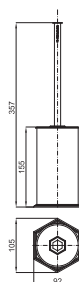

Free standing brush holder
Porte balai au sol

100160366
N613131414

156,00 €