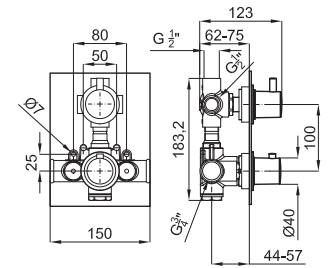

1. **1** Concealed thermostatic 2 ways 1/2"-3/4" with wax thermostatic element. Diverter valve with integrated shut off 1/2". Flow rate bath 26 l/min. at 3 bar and flow rate shower 13 l/min. at 3 bar. Built in non-return valve. Safety stop at 38°C.
   Thermostatique à encastrer 3/4" 2 voies (sorties 1/2") et élément thermostatique compacte à cire. Inverseur/régulateur de débit. Clapets anti-retour incorporés. Poignée graduée à butée de sécurité à 38°C. À 3 bars de pression (eau mélangée) pour bain: 26 l/min. et pour shower: 13 l/min.

100063403
N111390004

633,00 €

1. **2** Concealed thermostatic 3 ways 1/2"-3/4" with wax thermostatic element. Diverter valve with integrated shut off 1/2". Built in non-return valve. Safety stop at 38°C. Flow rate one outlet: 22,5 l/min. at 3 bar. and other outlet: 15 l/min. at 3 bar.
   Thermostatique à encastrer 3/4" 3 voies et élément thermostatique compacte à cire. Inverseur/régulateur de débit. Clapets anti-retour incorporés. Poignée graduée à butée de sécurité à 38°C. À 3 bars de pression pour une sortie: 22,5 l/min. et pour l'autre deux: 15 l/min.

100063389
N111390002

633,00 €