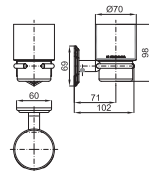

Wall mounted tumbler holder
Porte-gobelet fixe

100177613
N613131415

86,00 €