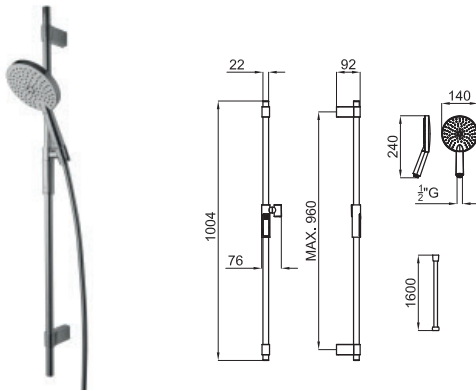

SHOWER PACKS - PACKS DE DOUCHE

showers
douches

PURE LINE SHOWER PACK. Includes handshower bar with bracket, 100180988 - N19999251 PURE LINE handshower and 100137848 - N19999490 flexible hose
PACK DOUCHE PURE LINE. Comprend barre de douche avec support, douchette PURE LINE 100180988 - N19999251 et flexible 100137848 - N19999490

100215387
N199999037

chrome
chromé

343,00 €