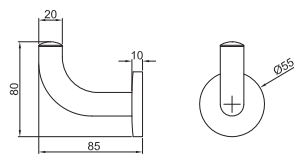

EASY

Robe hook
Crochet