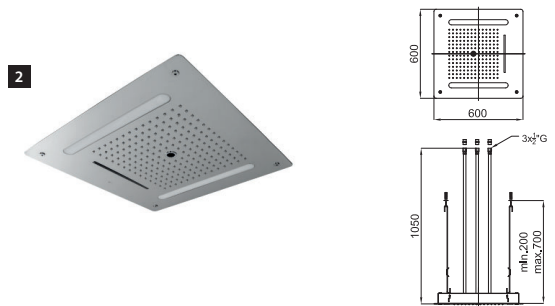

100089933 N199999811		inox mirror miroir			2.358,00 €
100181041 N199999271		copper cuivre			3.789,00 €
100181042 N199999270		titanium titane			3.789,00 €

LOUNGE

designed by Simone Micheli

1* 40cm concealed ceiling shower head. Shower modes: rain shower, mist function and laminar spray. Additional function: chromotherapy. Remote control for chromotherapy included. IP67 protection. 220V power supply. Shower valve not included. A 3 exit shower valve with minimum flowrate of 16 l/min is required.
Ciel de pluie encastré au plafond 40cm. Fonctions pluie, brumisateur, jet central et chromothérapie. Inclus télécommande pour le contrôle de la chromothérapie. Protection IP67. Tension d'alimentation 220V. Robinetterie non incluse; 3 voies sont nécessaires pour son fonctionnement. Débit minimum nécessaire de 16l/min.