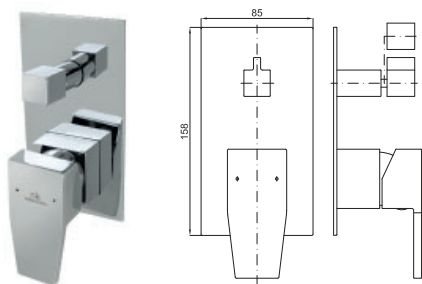

ACRO N

Single lever concealed bath shower mixer trim kit
Partie externe mitigeur encastré bain douche

100123912
N172390034

chrome
chromé

130,00 €