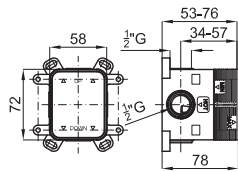

2

- 1** SMART BOX - Universal and quick installation for 1 way mixer with a Ø35 mm. ceramic cartridge and 1/2" connections. The 3 bar pressure is 22,1 L/min. 2 mufflers and a 1/2" plug included.
SMART BOX - Corps encastré d'installation rapide universelle pour mitigeur à 1 sortie. Avec cartouche céramique de Ø35mm et connexions 1/2". Le débit à 3 bars de pression est de 22,1 l/min. 2 silencieux et un bouchon 1/2 inclus.