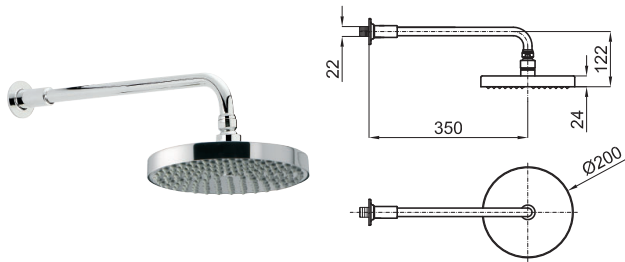

1. FUTURE. Shower head kit 20 cm + arm
   Kit Future 20 cm. pomme de douche + bras

100082839
N134650016

chrome
chromé

812,00 €