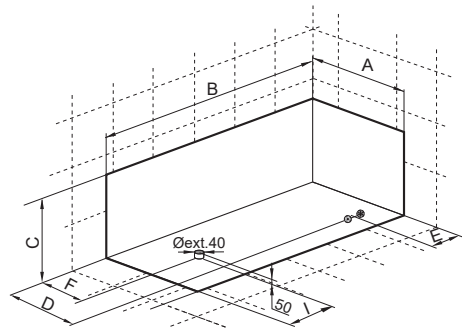

TONO

designed by Foster + Partners

mm	A	B	C	D	E	F	G
1700 x 700	1700	700	1600	510	50	390	140
1800 x 800	1800	800	1700	610	50	440	140
1900 x 900	1900	900	1820	730	40	495	130

mm	A	B	C	D	E	F	I
1700 x 700	700	1700	610	465	250	350	220
1800 x 800	800	1800	610	535	250	400	220
1900 x 900	900	1900	610	600	250	450	220

170X70 · 47H

bathtub, built-in, without brassware, rectangular 170x70, built-in version, center bath waste, 4mm sanitary acrylic.
baignoire sans équipement électronique, à encastrer, sans robinetterie, 170x70 forme rectangulaire, version pour encastrer, vidange central, 4mm acrylique sanitaire.

	L 130 cm. W 85 cm. H 190 cm.	1.85 m³		178 l.	(1)	BA SIC		MARCH	NEW®	100229313 N710001490		glossy white blanc brillant		22.0		155.0		15	642,00 €
					(2)			NEW®	100238479 N710001549		glossy white blanc brillant		30.0		50.0		1	2.286,00 €	

180X80 · 47H

bathtub, built-in, without brassware, rectangular 180x80, built-in version, center bath waste, 4mm sanitary acrylic.
baignoire sans équipement électronique, à encastrer, sans robinetterie, 180x80 forme rectangulaire, version pour encastrer, vidange central, 4mm acrylique sanitaire.

	L 130 cm. W 85 cm. H 200 cm.	2.21 m³		247 l.	(1)	BA SIC		MARCH	NEW®	100229312 N710001488		glossy white blanc brillant		26.0		115.0		15	685,00 €
					(2)			NEW®	100238488 N710001548		glossy white blanc brillant		34.0		54.0		1	2.406,00 €	

190X90 · 47H

bathtub, built-in, without brassware, rectangular 190x90, built-in version, center bath waste, 4mm sanitary acrylic.
baignoire sans équipement électronique, à encastrer, sans robinetterie, 190x90 forme rectangulaire, version pour encastrer, vidange central, 4mm acrylique sanitaire.

	L 190 cm. W 95 cm. H 210 cm.	3.79 m³		315 l.	(1)	BA SIC		NEW®	100229302 N710001489		glossy white blanc brillant		49.0		119.0		6	764,00 €
					(2)			NEW®	100238530 N710001547		glossy white blanc brillant		57.0		77.0		1	2.551,00 €

⁽¹⁾ Bath waste not included • Vidage non inclus

⁽²⁾ It includes a drain with a filling pipe and an anti-drip system • Il comprend un drain avec un tuyau de remplissage et un système anti-goutte