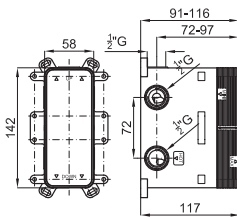

option SMART BOX - option SMART BOX

1

2

1 SMART BOX - Universal and quick installation for 2 or 3 way mixers with a Ø35 mm. ceramic cartridge and 1/2" connections. The 3 bar pressure is 20,1 L/min. 2 mufflers and a 1/2" drain included.
SMART BOX - Corps encastré d'installation rapide universelle pour mitigeur à 2 ou 3 sorties. Avec cartouche céramique de Ø35mm et connexions 1/2". Le débit à 3 bars de pression est de 20,1 l/min aux trois sorties. 2 silencieux et 2 bouchons 1/2 inclus.