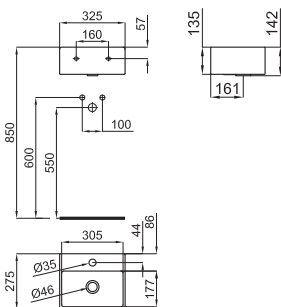

100100178
N365850091

○ white
○ blanc

699,00 €

2 ESSENCE-C. 70x10 cm. towel rail with fixing kit
Porte-serviette 70x10 cm. Avec fixations

100108238
N842947815

● chrome
● chromé

200,00 €

ACRO COMPACT