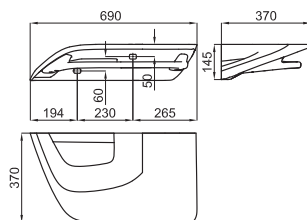

Left bowl basin shelf with fixing kit 100041225 - N421040000. Towel rail not included.

Etagère pour lavabo décalé gauche. Inclut fixations 100041225 - N421040000. Porte serviettes non inclut

100184341
N346779935

white
blanc

648,00 €