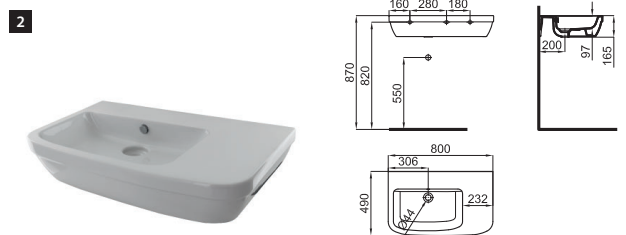

1 80 cm wall hung basin with left offset bowl, clicker waste with ceramic plug, overflow and 100041225 - N421040000 fixing kit.
Lavabo 80 cm suspendu à bac décalé vers la gauche, trop-plein et fixations 100041225 - N421040000

100131002
N396990877 white
blanc

328,00 €

2 80 cm wall hung basin with left offset bowl, clicker waste with ceramic plug, overflow, fixing kit 100041225 - N421040000 and without tap hole
Lavabo 80 cm suspendu à bac décalé vers la gauche, trop-plein, fixations 100041225 - N421040000 et sans trou pour la robinetterie

100162402
N302260018 white
blanc

328,00 €

PACK NK CONCEPT. - Wall-hung module lacquered in gloss white (100163827). With mirror (100048618) , wall hung basin (100131002), single lever (100130995) and siphon (100101722).
PACK NK CONCEPT - Module suspendu laqué blanc brillant (100163827). Il comprend un miroir (100048618), lavabo suspendu (100131002), mitigeur (100130995), siphon (100101722).

100175338
N312140109

1.620,00 €