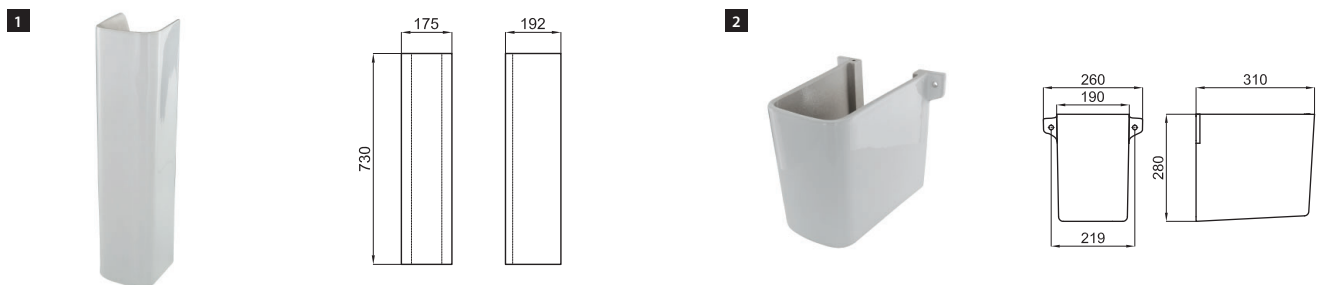

100162402
N302260018 white
 blanc

328,00 €

- 1** NK CONCEPT. Pedestal
Colonne

100131003
N396990883 white
 blanc

90,00 €

- 2** NK CONCEPT. Semi-pedestal with fixing kit
Cache siphon avec kit de fixation

100131004
N396990882 white
 blanc