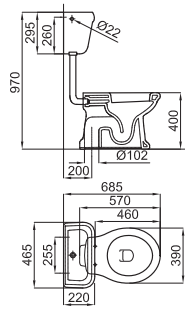

○ white
 blanc

487,00 €

Wall hung bidet. Includes 100099888-N499816916 fixing kit
 Bidet suspendu avec fixations 100099888-N499816916

100232032
 N322286255

○ white
 blanc

553,00 €

NEW-ANTIC

componentes incluidos en el pack