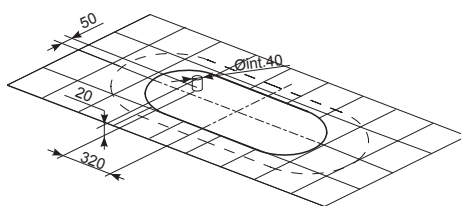

baths
baignoires