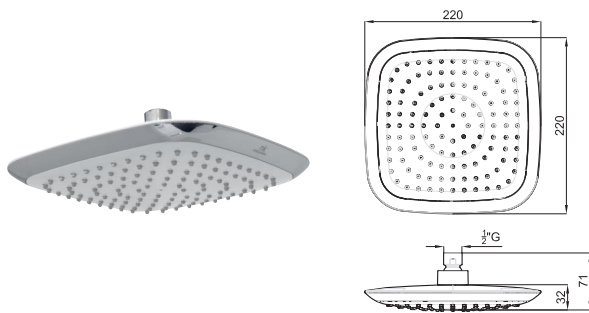

URBAN. 20 cm. rain shower head. Flow rate at 3 bar 14 l/min.
Pomme de douche fonction pluie 20 cm.

AIR eco

100094135
N19999729

chrome
chromé

149,00 €

100094136
N19999727

white_
chrome
blanc_
chromé

157,00 €