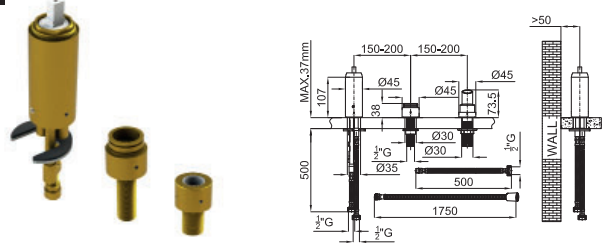

ACRO N

1

2

1

External part 3-piece bathtub installation battery
Partie externe batterie installation baignoire 3 pièces.

100165567
N172390039

chrome
chromé

323,00 €

2

PROJECT LINE - Inner body 3-piece bathtub installation battery, Ø40 mm TRI-CONTROL ceramic cartridge with built-in diverter.
PROJECT LINE - Corps interne batterie installation baignoire 3 pièces. Cartouche céramique TRI-CONTROL Ø40 mm avec inverseur intégré.

100166061
N19999310

234,00 €