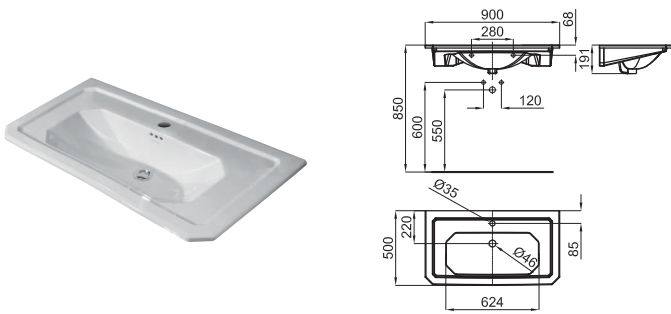

NEW-ANTIC

90 cm. wall hung console basin with overflow and taphole. Includes 100041225 - N421040000 fixing kit and can be used with a console leg set.
Console 90 cm suspendu avec trop-plein et trou pour la robinetterie. Fourni avec accessoires de fixation 100041225 - N421040000 et combine avec le jeu de pieds pour console.

100093752
N383000004

○ white
blanc

786,00 €