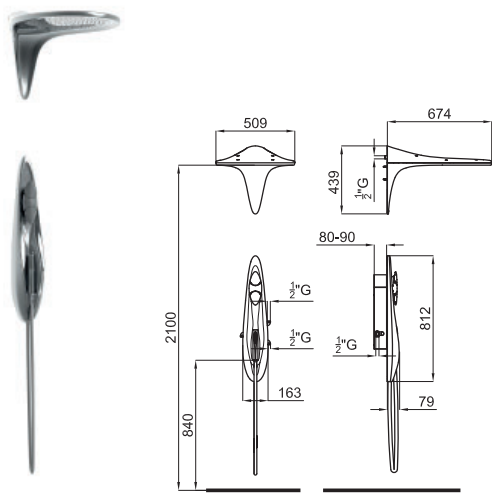

COLLECTIONS

VITAE. Shower column with headshower. Includes mixer and handshower with support
Colonne de douche avec ciel de pluie; mitigeur et douchette avec support inclus.

100239049
N710001546

chrome
chromé

4.025,00 €

100184605
N199999237

white
blanc

3.890,00 €