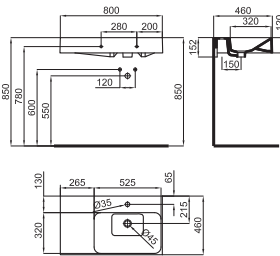

ESSENCE-C

49 cm. countertop basin without overflow. It's necessary to use a un-slotted clicker or freeflow grid basin waste.
Lavabo 49 cm. à poser sans trop plein. Un vidage à écoulement permanent devra être utilisé.

100100176
N365850090

○ white
○ blanc

460,00 €

1

2

1 80 cm. wall hung basin with right offset bowl, overflow and fixing kit 100041225 - N421040000.
Lavabo 80 cm. suspendu avec à bac décalé vers la droite, trop plein et fixations 100041225 - N421040000.

100100178
N365850091

○ white
○ blanc

699,00 €

2 70x10 cm. towel rail with fixing kit
Porte-serviette 70x10 cm. Avec fixations

100108238
N842947815

● chrome
● chromé

200,00 €

2

1 Wall hung pan. Includes 100041282-N483040001 fixing kit
Cuvette suspendue avec fixations 100041282-N483040001

100168088
N365850107

○ white
○ blanc

679,00 €

100180514
N365850113

○ matt white
○ blanc mate

929,00 €

2 Soft close seat and cover
Abattant cuvette descente retenue

100137567
N365850101

○ white
○ blanc

193,00 €

100180520
N365850116

○ matt white
○ blanc mate

266,00 €