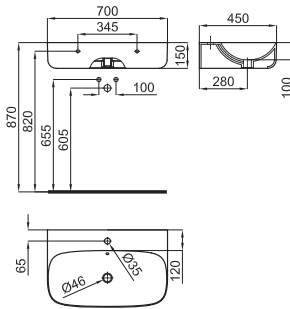

○ white
blanc

354,00 €

100229809
N390000060

○ matt white
blanc mate

532,00 €

70 cm wall hung thin basin with overflow and fixing kit 100041225 - N421040000.
 Lavabo 70 cm suspendu à bords fins avec trop plein et fixations 100041225 - N421040000.