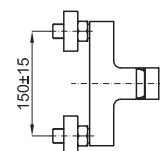

ACRO N

1

2

1. **1** Single lever basin mixer trim kit. Ø35 mm ceramic cartridge. Without pop up waste. Flow rate 5 L/min at 3 bar. Possibility of vertical and horizontal installation.

Partie externe mitigeur lavabo encastré avec cartouche céramique de 35mm. Sans vidage. Le débit à 3 bars est de 5l/min (eau mitigée). Possibilité d'installation verticale ou horizontale

100157430
N172390038

chrome
chromé

390,00 €

1. **2** SMART BOX BASIN - Universal and quick installation for basin mixer. 1/2" connections. Possibility of vertical and horizontal installation.

SMART BOX BASIN - Corps encastré installation rapide universelle pour mitigeur lavabo. Connections 1/2". Possibilité d'installation horizontale et verticale.

100144928
N199999427

102,00 €

Single lever bidet mixer with Ø35 mm ceramic cartridge, 3/8" connections, 370 mm. long hoses, pop-up waste set 1 1/4" and "plus" aerator. Flow rate 12,08 l/min. at 3 bar. Mitigeur bidet avec cartouche Ø35 mm. Flexibles raccordements 3/8" longueur 370 mm. Garniture de vidage 1 1/4". Mousseur "plus". À 3 bars de pression 12,08 l/min.

100123635
N172390031

chrome
chromé

179,00 €

1

2

1. **1** Wall mounted exposed shower mixer with Ø35 mm ceramic cartridge and 1/2" connections. Centre distance 150 +/-15 mm. Flow rate 20,08 l/min. at 3 bar.

Mitigeur externe douche avec cartouche Ø35 mm. Raccordements 1/2". Distance entre des raccords 150 +/-15 mm. À 3 bars de pression 20,08 l/min.

100123637
N172390032

chrome
chromé

193,00 €

1. **2** Wall mounted exposed bath shower mixer with Ø35 mm ceramic cartridge, 1/2" connections, semi-automatic diverter and "plus" aerator. Centre distance 150 +/-15 mm. Flow rate for shower: 14,37 l/min. at 3 bar and flow rate bath: 20,1 l/min. at 3 bar.