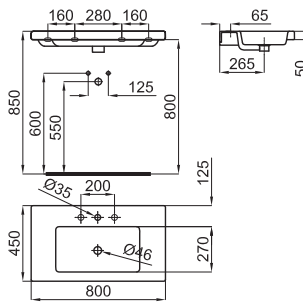

SQUARE.80x45 cm wall hung basin with central bowl and overflow. Includes 100041225 - N421040000 fixing kit.
Lavabo 80x45 cm suspendu, avec bac centré et trop-plein

100090018
N377001040

white
blanc

480,00 €