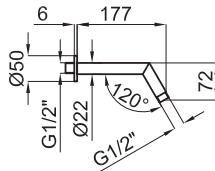

Rondo 18 cm shower head arm, wall connection
Bras pomme de douche Rondo 18 cm. à mur

100090430
N192579934

chrome
chromé

45,00 €