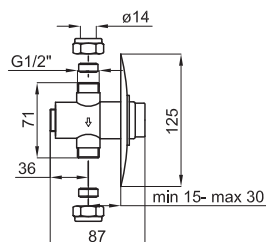

Concealed flush valve 1/2" for urinals.
Fluxomètre poussoir encastré pour urinoir. Installation : encastré mur solide.

100083080
N199999838

chrome
chromé

134,00 €