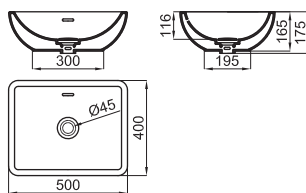

FORMA RETTO, 50x40 cm. countertop basin with overflow. Clicker basin waste with ceramic cover included.
Lavabo 50x40 cm. à poser avec trop plein. Inclus bonde de vidage type clicker avec couvercle céramique

100137912
N399999809

○ white
blanc

344,00 €