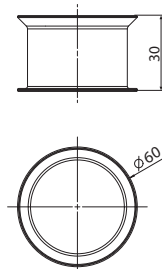

Overflow set
Trop-plein

100039212
N199580045

chrome
chromé

52,00 €

1

2

1 2 cm. metal spacer
Tube de vidage 2 cm

100043169
N899393001