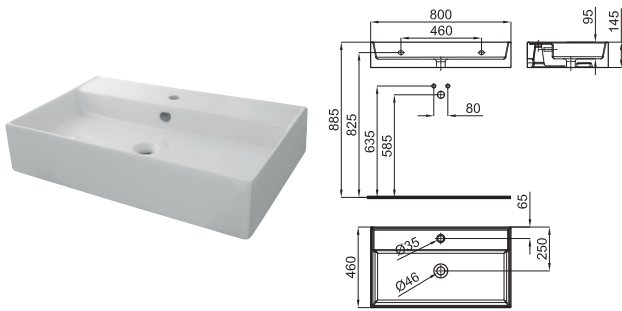

PURE LINE

80x46 cm wall hung thin basin with overflow and fixing kit 100041225 - N421040000.
Lavabo 80x46 cm suspendu à bords fins avec trap plein et fixations 100041225 - N421040000.

100189733
N372769962

○ white
blanc

568,00 €