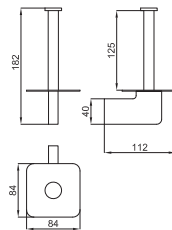

Spare roll holder
Porte-papier de réserve

100094161 N603470007		chrome <i>chromé</i>			104,00 €

100124101 N603470022		white <i>blanc</i>			115,00 €

100211349 N603470034		black <i>noir</i>			126,00 €