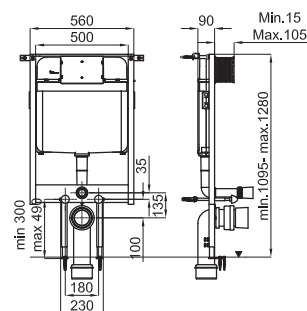

1A Concealed frame with 2 cisterns, for wall hung pans. Installation in light wall. Includes the fixings kit and connecting pipes for the WC. ECO

Bâti avec double chasse encastrée, pour WC suspendu (pour mur en plâtre) incluent le kit de fixations. ECO

100159559
N386000052

705,00 €

1B Concealed frame with 2 cisterns, for wall hung pans. Installation in light wall. Includes the fixings kit and connecting pipes for the WC. ECO

Bâti avec double chasse encastrée, pour WC suspendu (pour mur en plâtre) incluent le kit de fixations. ECO

100159558
N386000048

705,00 €

2A UK Concealed frame with cistern, reduced thickness, for wall hung pan. For installation in light wall. Includes fixings kit and connecting pipes for the WC. ECO

UK Bâti avec chasse encastrée d'épaisseur réduite mm, pour WC suspendu (pour mur en plâtre) incluent le kit de fixations. ECO

100159543
N386000053

333,00 €

2B UK Concealed frame with cistern, reduced thickness, for wall hung pan. For installation in light wall. Includes fixings kit and connecting pipes for the WC.

UK Bâti avec chasse encastrée d'épaisseur réduite mm, pour WC suspendu (pour mur en plâtre) incluent le kit de fixations.

100159541
N386000049

333,00 €