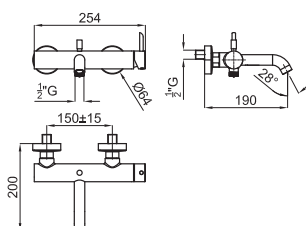

Wall mounted exposed bath shower mixer with Ø35 mm ceramic cartridge, 1/2" connections, semi-automatic diverter and "plus" aerator. Centre distance 150 +/-15 mm. Flow rate for shower: 20,96 l/min. at 3 bar and flow rate bath: 15,98 l/min. at 3 bar.

Mitigeur externe bain/douche avec cartouche Ø35 mm. Raccordements 1/2". Inverseur semiautomatique. Mousseur "plus". Distance entre des raccords 150 +/-15 mm. À 3 bars de pression pour douche 20,96 l/min. et pour bain 15,98 l/min.

100209449
N200000007

chrome
chromé

359,00 €

100209455
N200000008

black
noir

421,00 €