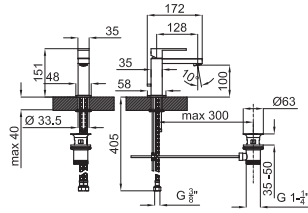

100038560 N147410501		chrome chromé		Gold or			92,00 €
100038562 N147410511				Gold or			145,00 €

IRTA

brassware
robinetterie

IRTA

Single lever basin mixer 3/8" Ø25 mm ceramic cartridge. Length of hoses 405 mm. With pop-up waste set 1 1/4" "Plus" aerator. Flow rate 10,5 l/min. at 3 bar.
 Mitigeur lavabo avec cartouche Ø25 mm. Flexibles raccordement 3/8" longueur 405 mm., garniture de vidage 1 1/4". Avec mousseur "plus". À 3 bars de pression 10,5 l/min.