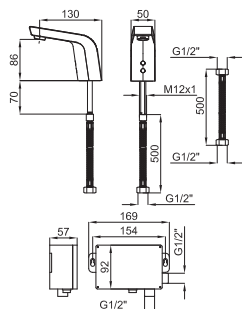

100114431
N194710531

chrome
chromé

253,00 €

SQUARE - Electronic basin mixer with 2 water inlet 1/2" connections, "plus" aerator, without pop up waste. Battery 6V. Flow rate 5 l/min at 3 bar.

SQUARE - Robinetterie lavabo électronique avec 2 entrées d'eau, connexion 1/2", sans garniture de vidage et avec mousseur "plus". Batterie 6V. A 3 bars de pression 5l/min.