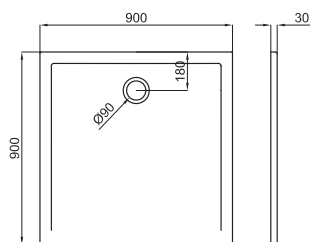

90x90 ceramic shower tray
Receveur de douche 90x90 ceramique

100201240
N343120039

○ white
blanc

472,00 €