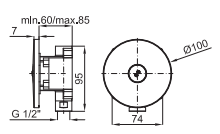

BODY JETS - BODY JETS

showers
douches

1

2

3

1. **1** RELAX. 1/2" concealed body jet RECTO with massage function and 1/2" connection.
   Minimum flow rate required: 3 l/min.
   RECTO Buse latérale douche 1/2". Requiert un débit minimum à 3 bars de 3l/min

100163996
N199999316

chrome
chromé

184,00 €

1. **2** RELAX. 1/2" concealed body SQUARE jet with massage function and 1/2" connection.
   Minimum flow rate required: 3 l/min.
   SQUARE Buse latérale douche 1/2". Requiert un débit minimum à 3 bars de 3l/min

100163997
N140140086

chrome
chromé

184,00 €

1. **3** RELAX. 1/2" concealed body jet RONDO with massage function and 1/2" connection.
   Minimum flow rate required: 3 l/min.
   RONDO Buse latérale douche 1/2". Requiert un débit minimum à 3 bars de 3l/min

100164006
N299998880

chrome
chromé

184,00 €