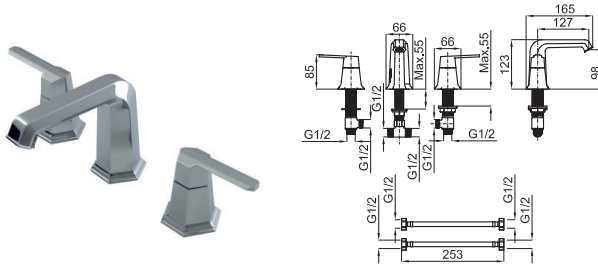

3 hole basin mixer 1/2" Ceramic disc valves . Without pop-up waste. Flow rate 9 l/ min. at 3 bar.
Mélangeur lavabo 3 pièces. Tête ceramique. Sans vidage. À 3 bars de pression 9 l/min.

100155929
N199999367

chrome
chromé

598,00 €