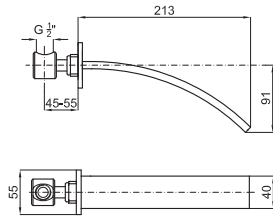

IMAGINE

brassware
robinetterie

Wall mounted bath spout 1/2". Without aerator. Flow rate 32 l/min. at 3 bar.
Bec mural pour baignoire. Sans mousseur. Saillie 234 mm. Chute d'eau en effet cascade. À 3 bars de pression 32 l/min

EX

100038849
N169741701

274,00 €

100081806
N169760029

384,00 €