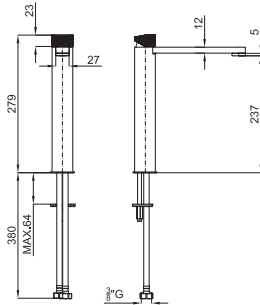

High spout basin mixer with rib handle. Ø25 mm ceramic cartridge 500mm hoses 3/8". Flow rate is 5.68 l/min at 3 bar
Mitigeur lavabo bec haut et poignée striée. Cartouche céramique Ø25 mm. Flexibles connexions 3/8" et longueur 500mm. Débit à 3 bar de 5.68 l/min

100184753
N109390067

chrome
chromé

575,00 €