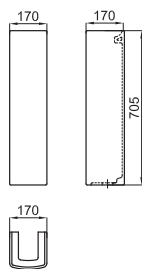

URBAN C

1

2

1 URBAN C. 60 cm. countertop basin with overflow.
Lavabo 60 cm. à poser avec trop plein.

100171080
N369225489 white
blanc

125,00 €

2 URBAN C. 60 cm. wall hung basin with overflow and fixing kit 100041225 -
N421040000
Lavabo 60 cm. avec trop plein et fixations 100041225 - N421040000

100171066
N369225488 white
blanc

125,00 €

URBAN C. 45 cm. wall hung basin with overflow and fixing kit 100041225 -
N421040000
Lavabo 45 cm. avec trop plein et fixations 100041225 - N421040000

100171084
N369225490 white
blanc

108,00 €

1

2

1 URBAN C. Pedestal
Colonne

100171058
N369225491 white
blanc

94,00 €

2 URBAN C. Semi-pedestal
Cache-siphon

100171074
N369225492 white
blanc

99,00 €