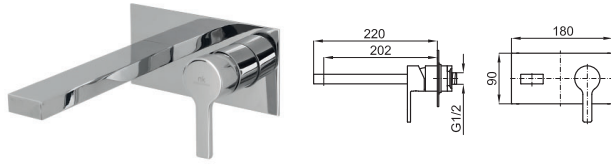

URBAN

1

2

1 Single lever basin mixer trim kit. Ø35 mm ceramic cartridge. Without pop up waste. Flow rate 5 L/min at 3 bar. Possibility of vertical and horizontal installation.
Partie externe mitigeur lavabo encastré avec cartouche céramique de 35mm. Sans vidage.
Le débit à 3 bars est de 5l/min (eau mitigée). Possibilité d'installation verticale ou horizontale

100157418 chrome
N199999352 chromé

1.4

408,00 €

100210637 black
N199999067 noir

1.4

460,00 €

2 SMART BOX BASIN - Universal and quick installation for basin mixer. 1/2" connections. Possibility of vertical and horizontal installation.
SMART BOX BASIN - Corps encastré installation rapide universelle pour mitigeur lavabo. Connexions 1/2". Possibilité d'installation horizontale et verticale.

100144928
N199999427

102,00 €

Single lever bidet mixer 3/8" Ø25 mm ceramic cartridge. Length of hoses 320 mm. With pop-up waste set 1 1/4". "Plus" aerator. Flow rate 10,05 l/min. at 3 bar.
Mitigeur bidet avec cartouche Ø25 mm. Flexibles raccordement 3/8" longueur 320 mm, garniture de vidage 1 1/4". Avec mousseur "plus". À 3 bars de pression 10,05 l/min.

100121303 chrome
N199999613 chromé

1.8

197,00 €

100121371 white
N199999608 blanc

1.8

229,00 €

100121370 black
N199999607 noir

1.8

229,00 €

1

2

1 Wall mounted exposed shower mixer 1/2". Ø35 mm ceramic cartridge. Centre distance 150 +/- 15 mm. Includes 150 cm. long shower flexible, hand shower and wall bracket. Flow rate 11,7 l/min. at 3 bar.
Mitigeur externe douche avec cartouche Ø35 mm. Distance entre des raccords 150 +/- 15 mm. Support, douchette et flexible 150 cm. inclus. À 3 bars de pression 11,7 l/min.

EX

100081860 chrome
N199999863 chromé

3.5

224,00 €

100082633 white
N199999855 blanc

3.5

268,00 €

100082630 black
N199999852 noir

3.5

268,00 €