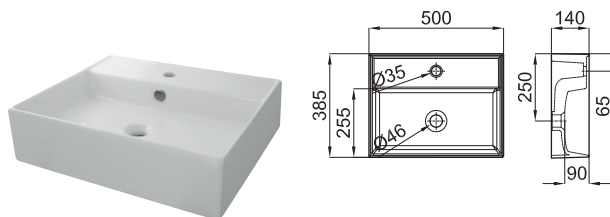

50x40 cm. countertop basin with overflow.
Lavabo 50x40 cm. à poser avec trap plein.

100206425
N372769969

○ white
blanc

356,00 €