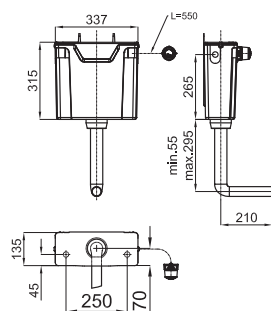

Furniture concealed cistern for independent WC pan
Réserveiro encastré installation mobile de bain pour cuvette WC indépendant

100210496
N386000067

228,00 €