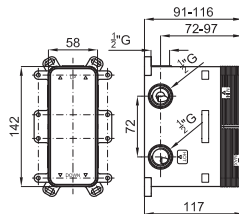

option SMART BOX - option SMART BOX

1

2

1. **1** SMART BOX - Universal and quick installation for 2 or 3 way mixers with a Ø35 mm. ceramic cartridge and 1/2" connections. The 3 bar pressure is 20,1 L/min. 2 mufflers and a 1/2" drain included.

SMART BOX - Corps encastré d'installation rapide universelle pour mitigeur à 2 ou 3 sorties. Avec cartouche céramique de Ø35mm et connexions 1/2". Le débit à 3 bars de pression est de 20,1 l/min aux trois sorties. 2 silencieux et 2 bouchons 1/2" inclus.

100124167
N199999572

123,00 €

1. **2** SMART BOX - Internal component for built-in mixer 100124167 - N199999572
   SMART BOX - Pièces internes pour corps encastré mitigeur 100124167 - N199999572

100124170
N199999574

148,00 €