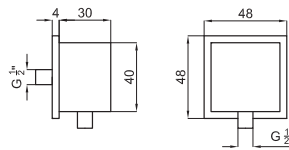

61,00 €

1

2

3

4

1 SQUARE - Shower outlet elbow
SQUARE - Prise d'eau murale

EX

100039030
N186490001