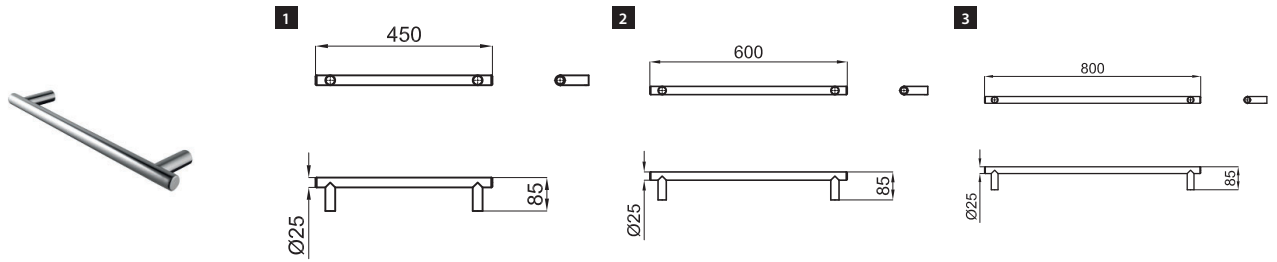

NEW-TONO

designed by Foster + Partners

1	45 cm towel rail <i>Porte-serviettes fixe 1 barre 45 cm.</i>	NEW	100238473 N603480001	chrome chromé	kg 0.3	110,00 €
2	60 cm towel rail <i>Porte-serviettes fixe 1 barre 60 cm.</i>	NEW	100238481 N603480004	chrome chromé	kg 0.6	132,00 €
3	80 cm towel rail <i>Porte-serviettes fixe 1 barre 80 cm.</i>	NEW	100238425 N603480005	chrome chromé	kg 0.7	156,00 €