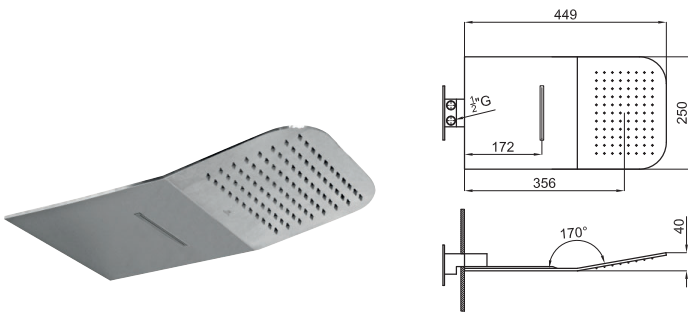

FORMA

Rain+cascade shower head with 1/2" connectors. Flow rate rain: 9 l/min. at 3 bar and flow rate cascade: 9 l/min. at 3 bar.
Pomme de douche fonction pluie + cascade avec raccords de 1/2". À 3 bars de pression pour fonction pluie 9 l/min. et pour fonction cascade 9 l/min.

100144741
N199999403

chrome
chromé

738,00 €