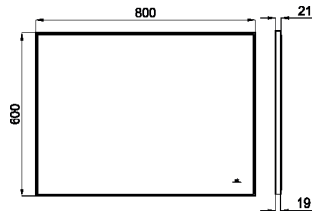

SQUARE

80 CM

1

2