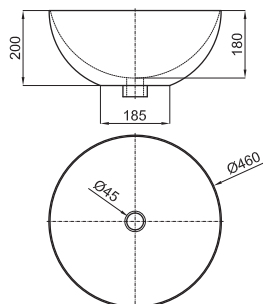

Ø46 cm. countertop basin without overflow. It's necessary to use a un-slotted clicker or freeflow grid basin waste.
Lavabo Ø46 à poser sans trop plein. Un vidage à écoulement permanent devra être utilisé.

100170819
N379000024

○ white
blanc

354,00 €

100180499
N379000027

○ matt white
blanc mate

446,00 €