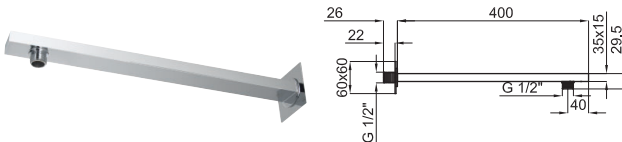

219,00 €

Extra Slim 40 cm shower head arm, wall connection
Bras pomme de douche extra-plat 40 cm. à mur

100090428
 N192579935

chrome
 chromé

157,00 €

Recto 40 cm shower head arm, wall connection
Bras pomme de douche Recto 40 cm. à mur