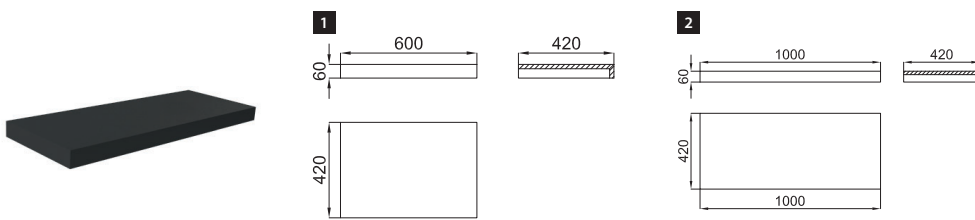

1	PROJECT.Shelf 60CM with Project Tech surface. It incorporates metal fixings to fix it to the wall. <i>Etagère 60cm avec revêtement Project Tech. Inclus structure métallique pour fixation murale.</i>	NEW	100235075	● black	8.0	24	457,00 €
			N804861138	● noir	8.0	24	
1	PROJECT.Shelf 60CM with Project Tech surface. It incorporates metal fixings to fix it to the wall. <i>Etagère 60cm avec revêtement Project Tech. Inclus structure métallique pour fixation murale.</i>	NEW	100235074	● grey	8.0	24	457,00 €
			N804861134	● gris	8.0	24	
2	PROJECT.Shelf 100CM with Project Tech surface. It incorporates metal fixings to fix it to the wall. <i>Etagère 100cm avec revêtement Project Tech. Inclus structure métallique pour fixation murale.</i>	NEW	100235093	● black	11.6	24	565,00 €
			N804861133	● noir	11.6	24	
2	PROJECT.Shelf 100CM with Project Tech surface. It incorporates metal fixings to fix it to the wall. <i>Etagère 100cm avec revêtement Project Tech. Inclus structure métallique pour fixation murale.</i>	NEW	100235094	● grey	11.6	24	565,00 €
			N804861136	● gris	11.6	24