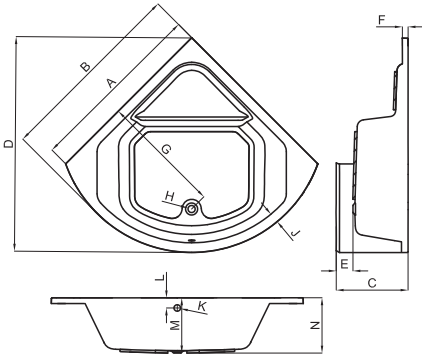

ECOLITE CORNER

	Hot water connections Prise d'eau chaude
	Cold water connections Prise d'eau froide
	Waste Vidage
	Electrical connections Câblage électrique

mm	A	B	C	D	E	F	G	H	I	J	K	L	M	N
1400x1400	1400	1500	565	1690	130	45	950	Ø52	1980	80	52	80	415	435

140X140 · 56.5H

	L 152 cm. W 120 cm. H 160 cm.	1.92 m³		306 l.	(1)	BA SIC	100118921 N710000804		glossy white blanc brillant		32.0		12	696,00 €	
					(2)	BA SIC	100119086 N710000993		glossy white blanc brillant		35.3		56.3	1	1.738,00 €
	L 155 cm. W 155 cm. H 69 cm.	1.66 m³		306 l.	(1)	CH	100119095 N710000778		glossy white blanc brillant		42.0		63.0	1	1.110,00 €
					(2)	CH	100119104 N710000797		glossy white blanc brillant		45.3		66.3	1	2.109,00 €
					(1)	CH	100119096 N710000723		glossy white blanc brillant		59.0		80.0	1	1.595,00 €
					(2)	CH	100119105 N710001014		glossy white blanc brillant		62.3		83.3	1	2.492,00 €
					(1)	CH	100119113 N710000992		glossy white blanc brillant		43.0		64.0	1	1.231,00 €
					(2)	CH	100119122 N710000963		glossy white blanc brillant		46.3		67.3	1	2.250,00 €
					(1)	CH	100119114 N710000816		glossy white blanc brillant		60.0		81.0	1	1.738,00 €
					(2)	CH	100119123 N710000857		glossy white blanc brillant		63.3		84.3	1	2.639,00 €
	L 155 cm. W 155 cm. H 69 cm.	1.66 m³		306 l.	(1)	HY DRO	100215303 N710001354		glossy white blanc brillant		52.0		73.0	1	2.878,00 €
					(2)	HY DRO	100215279 N710001337		glossy white blanc brillant		55.3		76.3	1	4.006,00 €
					(1)	HY DRO	100215320 N710001365		glossy white blanc brillant		69.0		90.0	1	3.299,00 €
					(2)	HY DRO	100215292 N710001366		glossy white blanc brillant		72.3		93.3	1	4.427,00 €
					(1)	HY DRO	100215304 N710001356		glossy white blanc brillant		53.0		74.0	1	2.996,00 €
					(2)	HY DRO	100215284 N710001372		glossy white blanc brillant		56.3		77.3	1	4.124,00 €
					(1)	HY DRO	100215283 N710001335		glossy white blanc brillant		70.0		91.0	1	3.417,00 €
					(2)	HY DRO	100215285 N710001388		glossy white blanc brillant		73.3		94.3	1	4.545,00 €

⁽¹⁾ Bath waste not included • Vidage non inclus

⁽²⁾ Bath waste and overflow set included with filler • Vidage automatique avec bec verseur