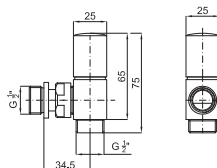

Nivelite square plug 1/2" + raccord 15 for pipeline of copper
Bouchon à équerre nivelite 1/2" + raccordement

100069254
N535000076

inox
inox

190,00 €