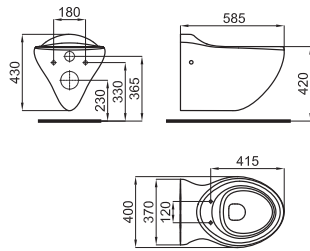

VITAE

designed by Zaha Hadid Design

1 Wall hung pan with fixing kit 100090710 - N356330437
Cuvette suspendue avec fixations 100090710 - N356330437

100184343
N399999771

○ white
○ blanc

kg
25.0

18

1.038,00 €

2 Soft close seat and cover
Abattant cuvette descente retenue

100184324
N399999770

○ white
○ blanc

kg
2.4

144

275,00 €