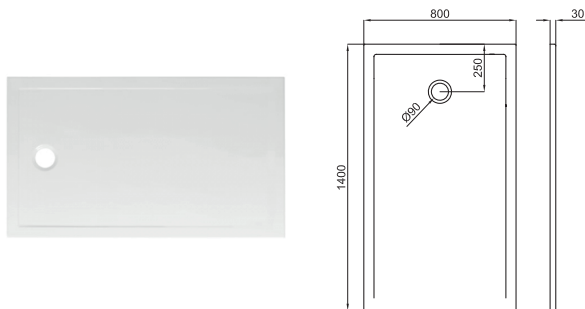

140x80 ceramic shower tray
Receveur de douche 140x80 ceramique

100201263
N343120037

594,00 €