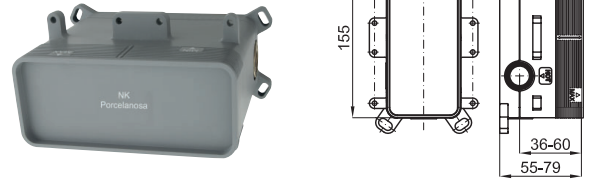

2

1 Single lever basin mixer trim kit. Ø35 mm ceramic cartridge. Without pop up waste. Flow rate 5 L/min at 3 bar. Possibility of vertical and horizontal installation.
Partie externe mitigeur lavabo encastré avec cartouche céramique de 35mm. Sans vidage.
Le débit à 3 bars est de 5l/min (eau mitigée). Possibilité d'installation verticale ou horizontale

100157418 chrome
N199999352 chromé

1.4

408,00 €

100210637 black
N199999067 noir

1.4

460,00 €

2 SMART BOX BASIN - Universal and quick installation for basin mixer. 1/2" connections. Possibility of vertical and horizontal installation.
SMART BOX BASIN - Corps encastré installation rapide universelle pour mitigeur lavabo. Connexions 1/2". Possibilité d'installation horizontale et verticale.

100144928
N199999427

102,00 €