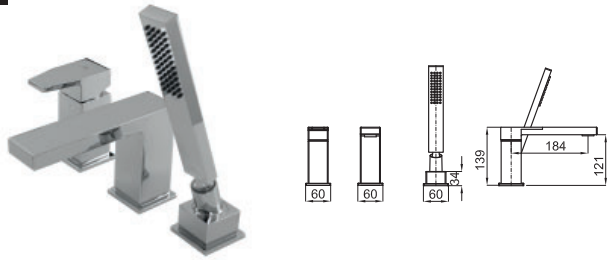

ACRO N

1

2

1

External part 3-piece bathtub installation battery
Partie externe batterie installation baignoire 3 pièces.

100165567
N172390039

chrome
chromé

323,00 €

2

PROJECT LINE - Inner body 3-piece bathtub installation battery, Ø40 mm TRI-CONTROL ceramic cartridge with built-in diverter.
PROJECT LINE - Corps interne batterie installation baignoire 3 pièces. Cartouche céramique TRI-CONTROL Ø40 mm avec inverseur intégré.

100166061
N19999310

234,00 €