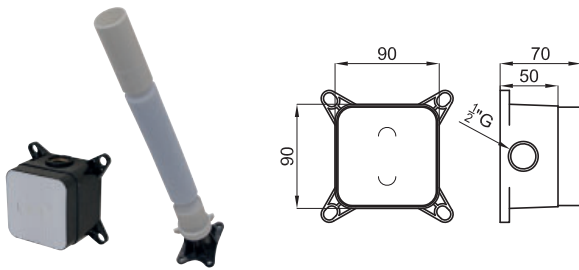

49,00 €

3 ROUND PLUS - Sanitary shower
 ROUND PLUS - Douche sanitaire

100232469 chrome
N200000040 chromé

102,00 €

CONCEALED CONCEPT: BASIN - CONCEPT ENCASTRÉ: LAVABO

brassware
robinetterie

SMART BOX BATH - built-in body with universal quick installation for floor taps with 1/2" connections.
SMART BOX BATH - Corps encastré installation rapide universelle pour robinetteries installation au sol avec connections 1/2".