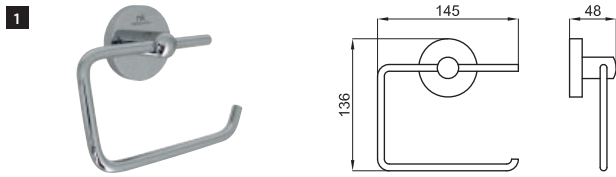

HOTELS

1 Roll holder without cover
Porte-papier sans couvercle

100102356
N64800006

chrome
chromé

0.4 408

40,00 €