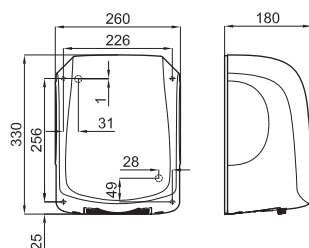

High speed steel optical hand dryer.
Sèche mains optique haute vitesse en acier.

100243293
N770000241

polished inox
Acier Inox poli

469,00 €