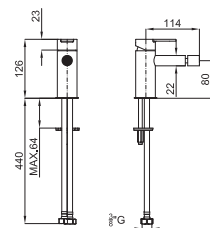

Single lever bidet mixer with Ø35 mm ceramic cartridge 400mm hoses 3/8"
Mitigeur bidet avec cartouche céramique Ø35 mm. Flexibles connexions 3/8"

100184729
N109390062

chrome
chromé

290,00 €