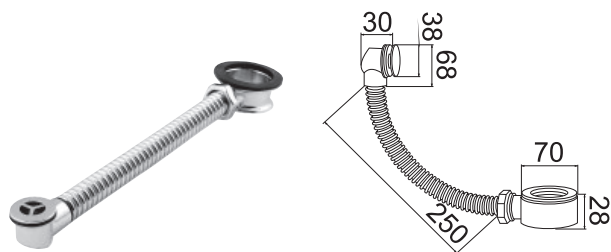

chrome
chromé

24,00 €

ACCESSORIES - ACCESSOIRES

brassware
robinetterie

Basin waste with chrome plug and chain
Bonde avec bouchon chromé et chaîne chromé

100040384
N299606201

chrome
chromé

20,00 €