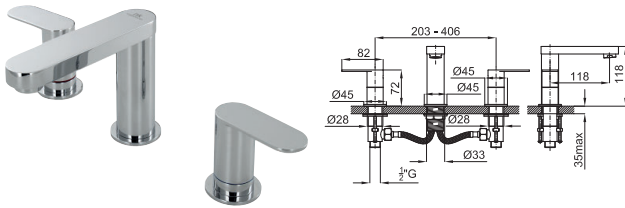

HOTELS

3 hole basin mixer 1/2", without pop-up waste. Without pop-up drain , 11,7 cm spout reach, Plus aerator, Flow rate 5,6 l/min at 3 bar.
Mélangeur lavabo 3 pièces. Sans vidage. À 3 bars de pression 5,6 l/min.

100216148
N194710599

chrome
chromé

281,00 €