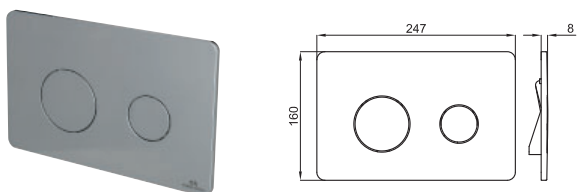

75,00 €

100104501
N386000001

 white
blanc

54,00 €

INSTALLATION SYSTEMS - SYSTÈMES D'INSTALLATION: SMART LINE

RONDO - Smart line double flush button
 RONDO - Plaque de commande double poussoir.

100104504 N386000006	chrome chromé	0.4	560	60,00 €
100104506 N386000015	white blanc	0.4	560	43,00 €