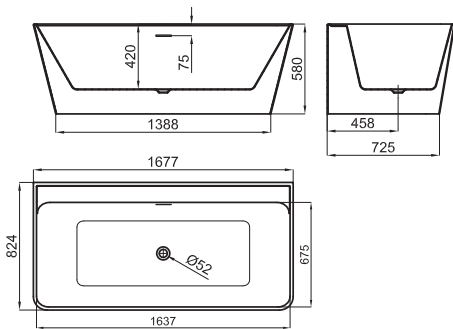

bathtub, freestanding, with self, without brassware, rectangular 168x82, one-piece, center bath waste, sanitary acrylic. Siphon NEXT 100158208 accessory not included.
baignoire, en îlot, étagère, sans robinetterie, rectangulaire 168x82, une-pièce, avec vidage central, acrylique sanitaire. Accessoir siphon NEXT 100158208 non inclus.

L 192 cm.
W 89 cm.
H 65 cm.

1.11 m³

251 l.

100207243
N710001225

glossy white
blanc brillant

95.0

115.0

1

2.965,00 €

100236373
N710001527

glossy white
blanc brillant

109.0

129.0

1

6.257,00 €

We recommend
On recommande

Bath trap NEXT D40
Siphon vidage pour baignoire NEXT D40
100158208 - N790001657

12,00 €