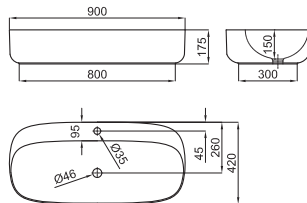

Lavabo 70 cm. à poser sans trop plein. Un vidage à écoulement permanent devra être utilisé.

100200797
N390000051

○ white
blanc

486,00 €

90 cm. countertop basin without overflow. It's necessary to use a un-slotted clicker or freeflow grid basin waste.