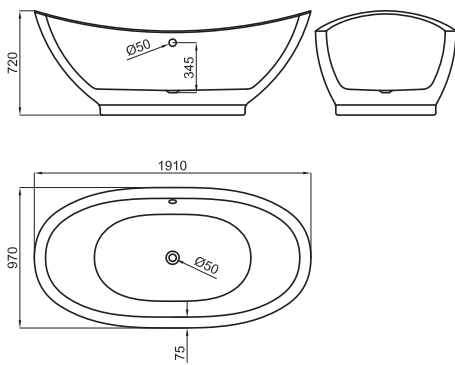

191X97 · 72H

bathtub, freestanding, without brassware, oval 191x97, one-piece, center bath waste, sanitary acrylic.
baignoire, en îlot, sans robinetterie, ovale 191x97, une-pièce, avec vidage central, acrylique sanitaire.

L 196 cm.
W 102 cm.
H 87 cm.

1.74 m³

185 l.

100083261
N710000329

○ glossy white
blanc brillant

4.708,00 €

We recommend
On recommande

Bath trap NEXT D40
Siphon vidage pour baignoire NEXT D40
100158208 - N790001657

12,00 €