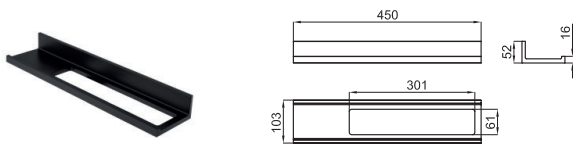

45 cm shelf and towel rail
Etagère et porte-serviettes de 45 cm

NEW MARCH

100238783
N643000092

chrome
chromé

222,00 €

100238756
N643000089

black
noir

192,00 €