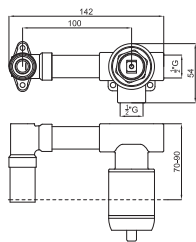

1a External part for wall basin mixer with rib handle and round spout. Flow rate 5.68 at 3 bar.
Partie externe mitigeur lavabo encastré avec poignée striée et bec rond. À 3 bars de pression 5,68 l/min.

100190226
N109390072

chrome
chromé

248,00 €

1b External part for wall basin mixer with rib handle and square spout. Flow rate 5.68 at 3 bar.
Partie externe mitigeur lavabo encastré avec poignée striée et bec carré. À 3 bars de pression 5,68 l/min.

100184778
N109390069

chrome
chromé

305,00 €

2