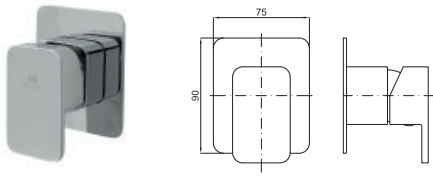

LOUNGE

designed by Simone Micheli

brassware
robinetterie