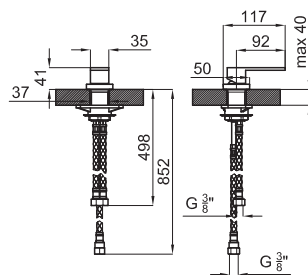

1. Deck mounted control 3/8". Without pop-up waste. Flow rate 11,03 l/min. at 3 bar.
   Poignée mitigeur indépendante. Flexibles raccordement 3/8". À poser sur console. À 3 bars de pression 11,03 l/min.

100038712
N161018001

chrome
chromé

230,00 €

100048450
N160701304

black
noir

277,00 €