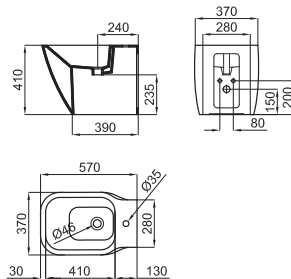

We recommend
On recommande

S - H
100041214
N420400731

Bidet with fixing kit 100041212 - N420150000
Bidet avec fixations 100041212 - N420150000

100168112
N365850110 ○ white
blanc

632,00 €

100180496
N365850114 ○ matt white
blanc mate

859,00 €