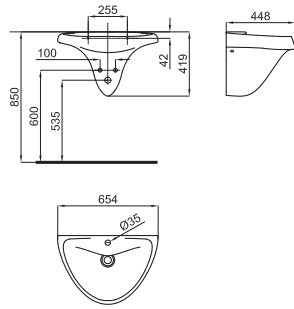

VITAE

designed by Zaha Hadid Design

65 cm. wall hung basin with overflow, clicker waste with ceramic cover and fixing. Clicker basin waste with ceramic plug, siphon and fixing kit included.

Lavabo 65 cm suspendu avec trop plein, bonde clicker céramique, siphon et fixations.

FEB.
100214347
N346779948

white
blanc

1.107,00 €