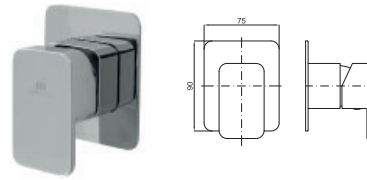

2 LOUNGE

100140134 chrome
N199999482 chromé **154,00 €**