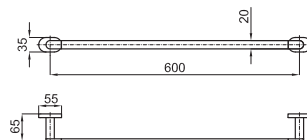

60 cm towel rail
Porte-serviettes fixe 1 barre 60 cm.

100042517
N640057001

chrome
chromé

128,00 €