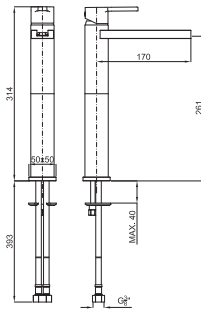

High spout single lever basin mixer 3/8", Ø25 mm ceramic cartridge Length of hoses 390 mm. Without aerator. Flow rate 4 l/min. at 3 bar.
Mitigeur lavabo bec haut avec cartouche Ø25 mm. Flexibles raccordement 3/8" longueur 390 mm. Sans vidage. Chute d'eau en effet cascade. À 3 bars de pression 4 l/min.

100215393
N199999038

chrome
chromé

393,00 €