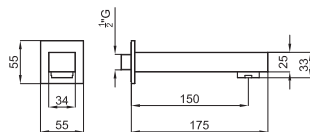

Concealed bath spout. "Clean" aerator. Flow rate 30 l/min. at 3 bar.
Bec de remplissage pour baignoire. Mousseur "clean". Arejador "clean". À 3 bars de pression 30 l/min.

NEW

100235283 N299998532		chrome chromé				98,00 €