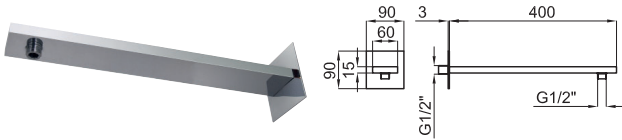

219,00 €

Extra Slim 40 cm shower head arm, wall connection
Bras pomme de douche extra-plat 40 cm. à mur

100090428
 N192579935

chrome
 chromé

157,00 €

Recto 40 cm shower head arm, wall connection
Bras pomme de douche Recto 40 cm. à mur