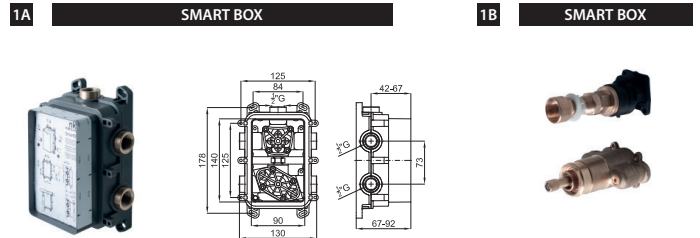

RONDO. RONDO - Thermostatic smart box external component. RONDO - Pièce externe Smartbox thermostatique	EX	100124173 N199999556	chrome chromé		211,00 €
		100212603 N185709914	black noir		242,00 €

1A	SMART BOX SLIM - Universal and quick installation for 1, 2 or 3 ways mixers with a Ø35 mm. ceramic cartridge and 1/2" connections. Flow rate one outlet: 22,4 l/min. at 3 bar. and other outlet: 19,5 l/min. at 3 bar. SMART BOX SLIM- Corps encastré d'installation rapide universelle pour thermostatique à 1, 2 ou 3 sorties. Avec cartouche thermostatique en céramique incorporée et connexions 1/2". 3 bars de pression pour une sortie: 22,4 l/min. et pour l'autre deux: 19,5 l/min.		100238318 N521280253		153,00 €
1B	SMART BOX SLIM- Internal thermostatic component for 3 exits 100238318 - N521280253 SMART BOX SLIM- Pièce interne thermostatique 3 sorties 100238318 - N521280253		100238407 N199999007		250,00 €