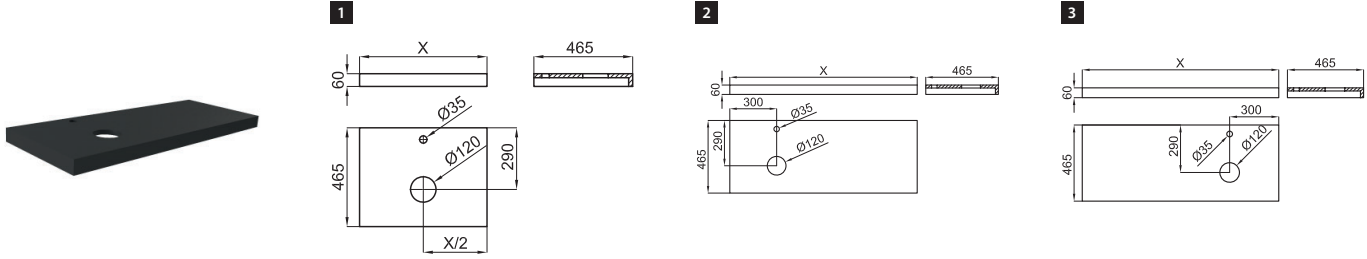

NEW - PROJECT TECH

1	Worktop 60CM with Project Tech surface. It incorporates metal fixings to fix it to the wall. <i>Plan 60cm avec revêtement Project Tech. Inclus structure métallique pour fixation murale.</i>	NEW	100233648	● black	8.4	24	515,00 €
			N804861132	● noir	8.4	24	
1	Worktop 80CM with Project Tech surface. It incorporates metal fixings to fix it to the wall. <i>Plan 80cm avec revêtement Project Tech. Inclus structure métallique pour fixation murale.</i>	NEW	100233876	● grey	8.4	24	515,00 €
			N804861119	● gris	8.4	24	
1	Worktop 80CM with Project Tech surface. It incorporates metal fixings to fix it to the wall. <i>Plan 80cm avec revêtement Project Tech. Inclus structure métallique pour fixation murale.</i>	NEW	100233646	● black	10.3	24	571,00 €
			N804861117	● noir	10.3	24	
2	Worktop 100CM with Project Tech surface. Machining for left hand basin. It incorporates metal fixings to fix it to the wall. <i>Plan 100cm avec revêtement Project Tech. Usinage pour lavabo à gauche. Inclus structure métallique pour fixation murale.</i>	NEW	100233875	● grey	10.3	24	571,00 €
			N804861129	● gris	10.3	24	
2	Worktop 100CM with Project Tech surface. Machining for left hand basin. It incorporates metal fixings to fix it to the wall. <i>Plan 100cm avec revêtement Project Tech. Usinage pour lavabo à gauche. Inclus structure métallique pour fixation murale.</i>	NEW	100233681	● black	11.3	24	625,00 €
			N804861120	● noir	11.3	24	
3	Worktop 100CM with Project Tech surface. Machining for right hand basin. It incorporates metal fixings to fix it to the wall. <i>Plan 100cm avec revêtement Project Tech. Usinage pour lavabo à droite. Inclus structure métallique pour fixation murale.</i>	NEW	100233873	● grey	12.3	24	625,00 €
			N804861118	● gris	12.3	24	
3	Worktop 100CM with Project Tech surface. Machining for right hand basin. It incorporates metal fixings to fix it to the wall. <i>Plan 100cm avec revêtement Project Tech. Usinage pour lavabo à droite. Inclus structure métallique pour fixation murale.</i>	NEW	100233645	● black	12.3	24	625,00 €
			N804861126	● noir	12.3	24	
3	Worktop 100CM with Project Tech surface. Machining for right hand basin. It incorporates metal fixings to fix it to the wall. <i>Plan 100cm avec revêtement Project Tech. Usinage pour lavabo à droite. Inclus structure métallique pour fixation murale.</i>	NEW	100233874	● grey	12.3	24	625,00 €
			N804861125	● gris	12.3	24	
2	Worktop 120CM with Project Tech surface. Machining for left hand basin. It incorporates metal fixings to fix it to the wall. <i>Plan 120cm avec revêtement Project Tech. Usinage pour lavabo à gauche. Inclus structure métallique pour fixation murale.</i>	NEW	100233680	● black	15.3	24	765,00 €
			N804861121	● noir	15.3	24	
2	Worktop 120CM with Project Tech surface. Machining for left hand basin. It incorporates metal fixings to fix it to the wall. <i>Plan 120cm avec revêtement Project Tech. Usinage pour lavabo à gauche. Inclus structure métallique pour fixation murale.</i>	NEW	100233854	● grey	15.3	24	765,00 €
			N804861130	● gris	15.3	24	
3	Worktop 120CM with Project Tech surface. Machining for right hand basin. It incorporates metal fixings to fix it to the wall. <i>Plan 120cm avec revêtement Project Tech. Usinage pour lavabo à droite. Inclus structure métallique pour fixation murale.</i>	NEW	100233632	● black	15.1	24	765,00 €
			N804861124	● noir	15.1	24	
3	Worktop 120CM with Project Tech surface. Machining for right hand basin. It incorporates metal fixings to fix it to the wall. <i>Plan 120cm avec revêtement Project Tech. Usinage pour lavabo à droite. Inclus structure métallique pour fixation murale.</i>	NEW	100233828	● grey	15.1	24	765,00 €
			N804861127	● gris	15.1	24