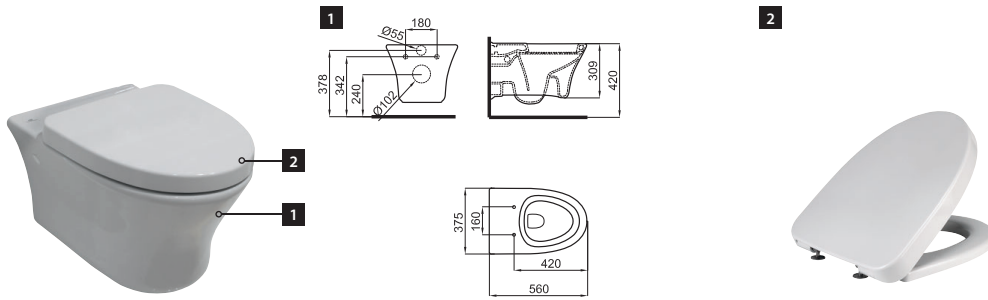

HOTELS

1 Wall hung pan with fixing kit 100090710 - N356330437 <i>Cuvette suspendue avec fixations 100090710 - N356330437</i>		100090698 N399999901 ○ white ○ blanc	26.1 20	241,00 €
2 Soft close seat and cover <i>Abattant cuvette descente retenue</i>		100123833 N356330439 ○ white ○ blanc	2.7 168	158,00 €