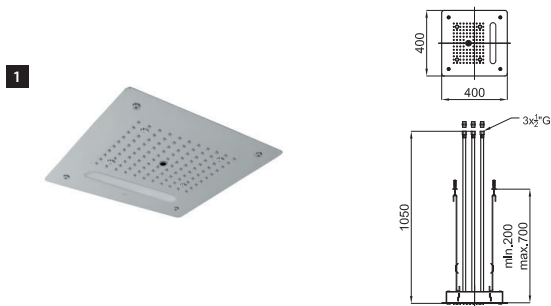

100089933 N199999811		inox mirror miroir			2.358,00 €
100181041 N199999271		copper cuivre			3.789,00 €
100181042 N199999270		titanium titane			3.789,00 €

LOUNGE

designed by Simone Micheli

1* 40cm concealed ceiling shower head. Shower modes: rain shower, mist function and laminar spray. Additional function: chromotherapy. Remote control for chromotherapy included. IP67 protection. 220V power supply. Shower valve not included. A 3 exit shower valve with minimum flowrate of 16 l/min is required.
Ciel de pluie encastré au plafond 40cm. Fonctions pluie, brumisateur, jet central et chromothérapie. Inclus télécommande pour le contrôle de la chromothérapie. Protection IP67. Tension d'alimentation 220V. Robinetterie non incluse; 3 voies sont nécessaires pour son fonctionnement. Débit minimum nécessaire de 16l/min.