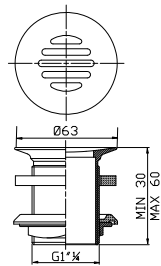

100040383
N299606001

chrome
chromé

39,00 €

1

2