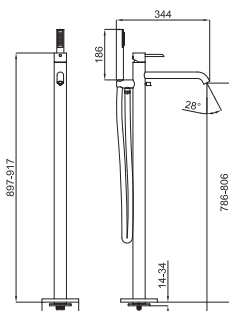

ROUND

Wall mounted bath spout. Flow rate 25 l/min. at 3 bar.
Bec de remplissage pour baignoire. À 3 bars de pression 25 l/min.

NEW

100229070
N299998562

chrome
chromé

50,00 €

100229035
N299998564

black
noir

61,00 €

NEW

1

2

1 Floor shower and 150cm shower hose. Automatic diverter. "Plus" aerator. Flow rate for shower: 12,25 l/min. at 3 bar and flow rate bath: 14,64 l/min. at 3 bar. It has to be purchased together with floormounted Smart box 100149141-N199999397
Mitigeur bain/douche installation au sol complet avec flexible et douchette. Cartouche céramique Ø35 mm. Mousseur "plus". À 3 bars de pression pour douche 12,25 l/min. et pour bain 14,64 l/min. Corps interne Smartbox robinetterie installation au sol nécessaire 100149141 - N199999397

100209423
N200000003

chrome
chromé

1.311,00 €

100209456
N200000002

black
noir

1.552,00 €

2 SMART BOX BATH - built-in body with universal quick installation for floor taps with 1/2" connections.
SMART BOX BATH - Corps encastré installation rapide universelle pour robinetteries installation au sol avec connections 1/2".

100149141
N199999397

96,00 €