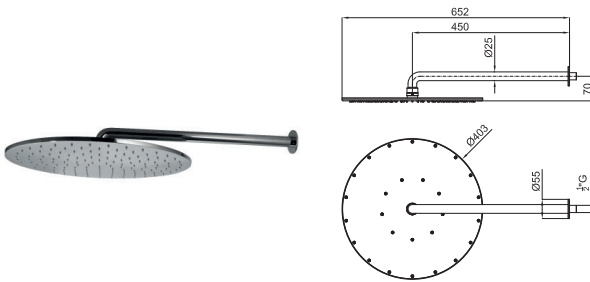

TONO. 400mm shower head with arm. Flow rate 20 l/min at 3 bar.
Kit ciel de pluie 400mm + bras 450mm. Débit à 3 bars de 20 l/min.

100184782
N199999227

chrome
chromé

654,00 €