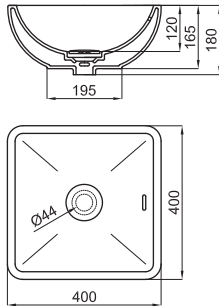

FORMA SQUARE. 40x40 cm. countertop basin with overflow. 100138271 - N199999485 clicker basin waste and ceramic plug included
Lavabo 40x40 cm. à poser avec trop plein. Inclus bonde de vidage 100138271 - N199999485 type clicker avec couvercle céramique

100123293
N399999814

○ white
blanc

276,00 €