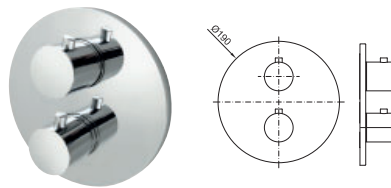

8 RONDO

100124173 chrome
N199999556 chromé **211,00 €**

100210638 black
N199999065 noir **302,00 €**

100212603 black
N185709914 noir **242,00 €**