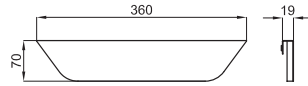

565,00 €

ANTIC. Oval mirror, 100 cm x 70 cm
Miroir oval de 100 cm x 70 cm

100082360
N863000001

607,00 €

100082361
N863000002

607,00 €

LIGHTS - APPLIQUES

LIGHTS - APPLIQUES