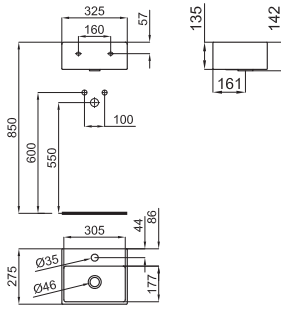

ACRO COMPACT

32 cm. wall hung basin without overflow and fixing kit 100041225 - N421040000. It's necessary to use a un-slotted clicker or freeflow grid basin waste.
Lavabo 32 cm. suspendu sans trop plein et fixations 100041225 - N421040000. Un vidage à écoulement permanent devra être utilisé.

100203285
N316220434

white
blanc

251,00 €