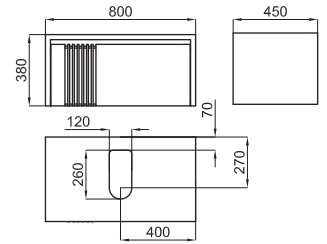

ARQUITECT

80 CM

1

2

1 42 cm. countertop basin without overflow. It's necessary to use a un-slotted clicker or freeflow grid basin waste.
Lavabo 42 cm. à poser sans trop plein. Un vidage à écoulement permanent devra être utilisé.

100200789 white
N390000056 blanc

338,00 €

100229825 matt white
N390000062 blanc mate

487,00 €

2 ARQUITECT. - Wall-mount vanity 80CM, with one drawer with soft-close system. With External surface Project Tech that allows thermal repair of micro scratches, supermate and anti-fingerprint. Drawer front with copper mirror.
ARQUITECT. - Module suspendu de 80CM, avec tiroir à fermeture ralentie et compartiments. Avec superficie extérieure Project Tech permettant la réparation thermique de micro rayures, mat et anti-empreintes digitales. Frontal en miroir cuivre fumé.

100207964 black
N862000018 noir

1.535,00 €

100208049 grey
N862000017 gris

1.535,00 €

120 CM

1a

1b

1a 70 cm. countertop basin without overflow. It's necessary to use a un-slotted clicker or freeflow grid basin waste.
Lavabo 70 cm. à poser sans trop plein. Un vidage à écoulement permanent devra être utilisé.

100200797 white
N390000051 blanc

486,00 €

1b 90 cm. countertop basin without overflow. It's necessary to use a un-slotted clicker or freeflow grid basin waste.
Lavabo 90 cm. à poser sans trop plein. Un vidage à écoulement permanent devra être utilisé.

100200830 white
N390000055 blanc

566,00 €