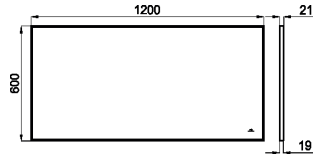

SQUARE

120 CM

1

2