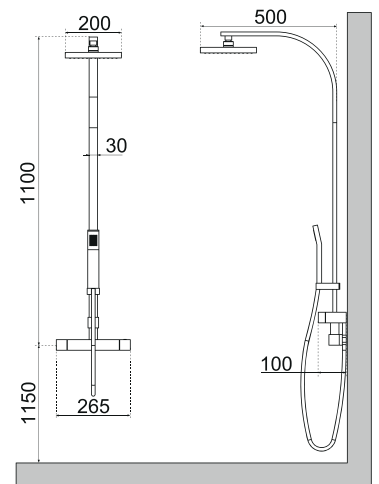

7,5

42

934,00 €

Mixer taps
Robinetterie mitigeur

JOY hand shower (additional)
Douchette JOY (additionnel)

TINA THERMOSTATIC

112,2h x 26,5 x 50

L 70,5 cm
W 22,5 cm
H 13,5 cm