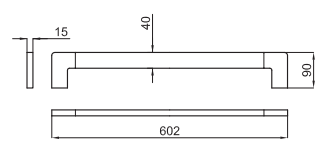

2

2 60 cm towel rail
Porte-serviettes fixe 1 barre 60 cm.