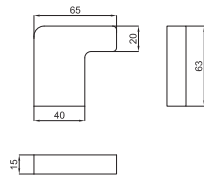

URBAN C

Robe hook
Crochet