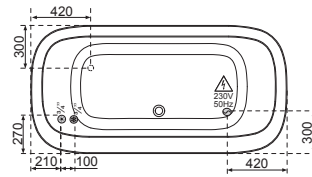

SOLEIL OVAL

	Hot water connections Prise d'eau chaude
	Cold water connections Prise d'eau froide
	Waste Vidage
	Electrical connections Câblage électrique

180X90 · 67H

	L 185 cm. W 95 cm. H 150 cm.	2.64 m³		282 l.	(1) BA SIC	100099293 N710000637		glossy white blanc brillant		33.8		356.0		10	940,00 €
					(2) BA SIC	100099294 N710000672		glossy white blanc brillant		37.9		55.9		1	2.621,00 €
	L 185 cm. W 95 cm. H 75 cm.	1.32 m³		282 l.	(3) CH	100099584 N710000673		glossy white blanc brillant		44.0		62.0		1	3.902,00 €
					(3) CH	100099445 N710000616		glossy white blanc brillant		48.1		66.1		1	5.580,00 €
	L 185 cm. W 95 cm. H 75 cm.	1.32 m³		282 l.	(3) HY DRO	100215208 N710001309		glossy white blanc brillant		68.0		86.0		1	5.876,00 €
					(3) HY DRO	100215209 N710001301		glossy white blanc brillant		72.1		90.1		1	7.065,00 €
	L 185 cm. W 95 cm. H 75 cm.	1.32 m³		282 l.	(3) FU	100215487 N710001374		glossy white blanc brillant		78.0		96.0		1	7.567,00 €
					(3) FU	100215522 N710001436		glossy white blanc brillant		82.1		100.1		1	8.910,00 €
	L 185 cm. W 95 cm. H 75 cm.	1.32 m³		282 l.	(4) EVO	100215567 N710001456		glossy white blanc brillant		83.0		101.0		1	13.107,00 €
					(4) EVO	100215538 N710001420		glossy white blanc brillant		87.1		105.1		1	14.248,00 €

⁽¹⁾ Bath waste not included • Vidage non inclus

⁽²⁾ Bath waste and overflow set included • Vidage automatique inclus

⁽³⁾ Up-Down waste hidden overflow • Vidage Up-Down trap plein caché

⁽⁴⁾ Up-Down waste hidden overflow with drain (100219567) • Vidage Up-Down trap plein caché avec récupérateur d'eau (100219567)