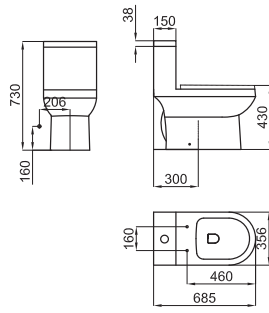

SIPHONIC TOILETS - CUVETTE SIPHON USA

NK ONE - One piece Convenience Height toilet, with UF removable soft close seat and cover and double flush mechanism
NK ONE- Wc en une seule pièce Convenience Height avec abattant UR extractible Soft Close et mécanisme double chasse

100094370
N370170496

white
blanc

50.0

9

649,00 €