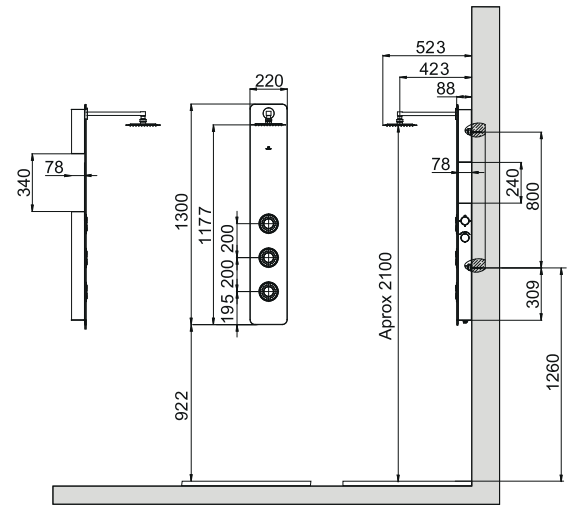

GALLERY

shower columns
colonnes de douche

GALLERY THERMOSTATIC

130h x 22 x 52.3

L 138 cm
W 31 cm
H 22 cm

0,09 m³

100136203
N720000177

chrome-black
chromé-noir

14

16

36

1.317,00 €

100136202
N720000176

chrome-white
chromé-blanc

14

16

36

1.317,00 €

Thermostatic taps
Robinetterie thermostatique

JOY hand shower
(additional)
Douchette JOY
(additionnel)