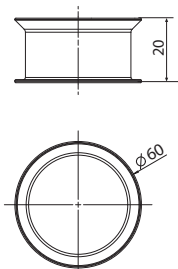

ACCESSORIES - ACCESSOIRES

brassware
robinetterie

100040384
N299606201

chrome
chromé

20,00 €

100039212
N199580045

chrome
chromé

52,00 €

1

2

1 2 cm. metal spacer
Tube de vidage 2 cm

100043169
N899393001

chrome
chromé

49,00 €

2 3 cm. metal spacer
Tube de vidage 3 cm

100043170
N899393101

chrome
chromé

49,00 €