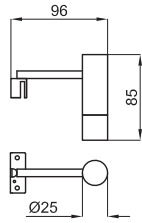

LIGHTS - APPLIQUES

URBAN C. Urban C LED light 3W for mirror. 12 V, IP44, 6400 K. 180 lm
Applique LED Urban C 3W pour installation avec miroir. 12 V, IP44, 6400 K. 180 lm

A

100173513
N807993273

chrome
chromé

135,00 €