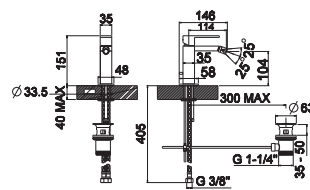

2

Single lever bidet mixer 3/8" Ø25 mm ceramic cartridge. Length of hoses 405 mm. With pop-up waste set 1 1/4" "Plus" aerator. Flow rate 8 l/min. at 3 bar.
Mitigeur bidet avec cartouche Ø25 mm. Flexibles raccordement 3/8" longueur 405 mm. Garniture de vidage 1 1/4". Avec mousseur "plus". À 3 bars de pression 8 l/min.