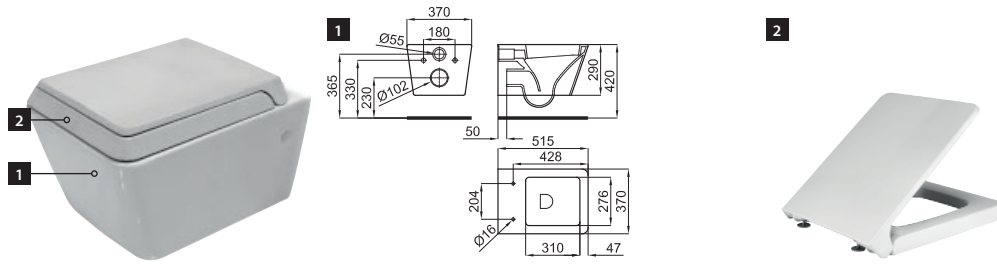

100170819
N379000024

○ white
blanc

354,00 €

100180499
N379000027

○ matt white
blanc mate

446,00 €

LOUNGE

1	Wall hung pan with fixing kit 100123732 - N499816966 <i>Cuvette suspendue avec fixations 100123732 - N499816966</i>		100144293 N379000017	○ white ○ blanc		501,00 €
2A	Soft close seat and cover <i>Abattant cuvette descente retenue</i>		100121998 N379000013	○ white ○ blanc		201,00 €
2B	Thermodur seat and cover <i>Abattant cuvette Thermodur</i>		100137588 N379000016	○ white ○ blanc		131,00 €