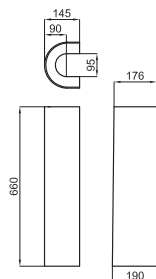

CITY N. 55 cm. wall hung basin with overflow and fixing kit 100041225 - N421040000.
Lavabo 55 cm. avec trop plein et fixations 100041225 - N421040000.

100066268
N369225451

○ white
○ blanc

90,00 €

1

2

1 CITY N. Pedestal
Colonne