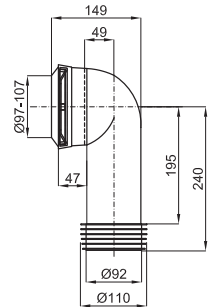

182,00 €

- 2** Connector pipe
Tube raccord WC temporisé externe

100071340
N199999910

53,00 €

1

2

- 1** Waste bend pipe for dual outlet pan . For installation in 90-110 mm diameter drain pipes.
Code évacuation WC sortie orientable avec multijoint. Pour évacuation de 90 a 110 mm de diamètre.