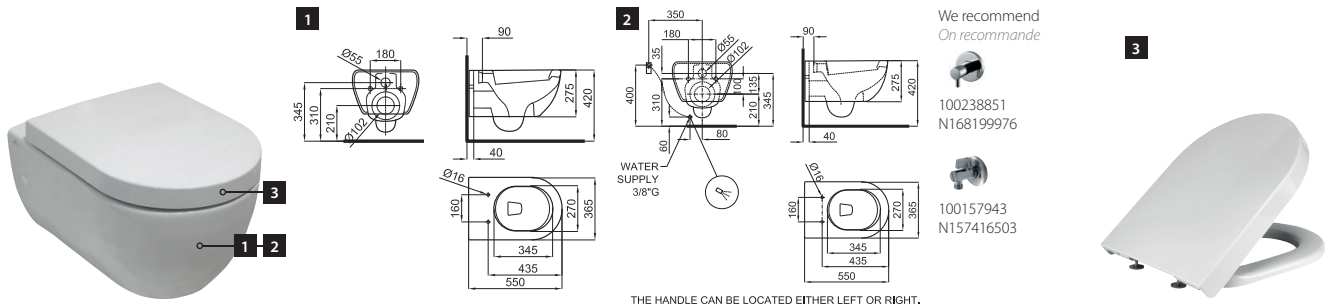

ARQUITECT

1*	Wall hung pan with fixing kit 100062412 - N490000003 <i>Cuvette suspendue avec fixations 100062412 - N490000003</i>		100082161 N390000025	white blanc	26.0 18	337,00 €

* Order the following code pipes: 100213068- N499817154 and 100213056- N499817153, in case the original water and drain inlet connections are not long enough with the maximum installation range being 125 mm and 198 mm respectively. The maximum installation range of the original pipes that the frame incorporates is 10 mm for the water inlet and 68 mm for the drain.
Demander les tuyaux correspondants aux codes 100213068- N499817154 et 100213056- N499817153, lorsque les raccords d'entrée et de sortie d'eau d'origine ne sont pas suffisamment longs, sachant que la plage maximale d'installation est de 125 mm et 198 mm respectivement. La plage maximale d'installation des tuyaux d'origine inclus dans le châssis est de 10 mm pour l'entrée d'eau et de 68 mm pour la sortie d'eau.

2	Wall hung pan with built-in bidet function and fixing kit 100062412 - N490000003. <i>Cuvette suspendue et fonction bidet intégrée avec fixations 100062412 - N490000003.</i>		100093383 N375129980	white blanc	26.0 18	499,00 €

3A	Soft-close seat and cover <i>Abattant cuvette descente retenue</i>		100122004 N390000041	white blanc	3.5 100	197,00 €

3B	Thermodor seat and cover <i>Abattant cuvette Thermodor</i>		100121996 N390000040	white blanc	3.2 100	148,00 €