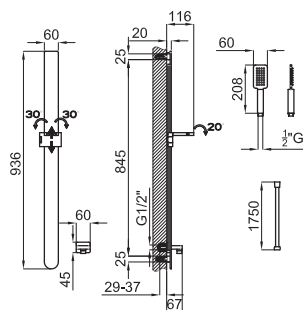

FORMA SHOWER PACK. Includes slide rail with zipper bracket, hand shower, flexi hose PVP coated and water elbow.

PACK DOUCHE FORMA. Inclus barre de douche avec système coulissant par crémaillère avec support douchette rotatif, flexible anti torsion PVC et prise d'eau