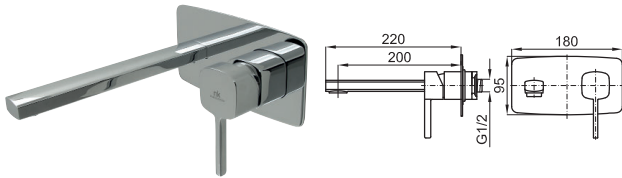

Single lever basin mixer trim kit. Ø35 mm ceramic cartridge. Without pop up waste. Flow rate 5 L/min at 3 bar. Possibility of vertical and horizontal installation.
Partie externe mitigeur lavabo encastré avec cartouche céramique de 35mm. Sans vidage. Le débit à 3 bars est de 5l/min (eau mitigée). Possibilité d'installation verticale ou horizontale

100144766
N199999428

chrome
chromé

329,00 €

2

SMART BOX BASIN - Universal and quick installation for basin mixer. 1/2" connections. Possibility of vertical and horizontal installation.
SMART BOX BASIN - Corps encastré installation rapide universelle pour mitigeur lavabo. Connexions 1/2". Possibilité d'installation horizontale et verticale.

100144928
N199999427

102,00 €

1