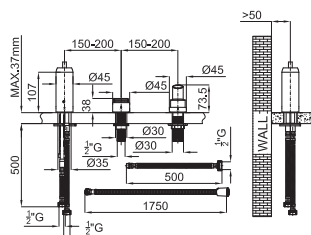

CONCEALED CONCEPT: BATHTUB - CONCEPT ENCASTRÉ: BAIGNOIRE

PROJECT LINE - Inner body 3-piece bathtub installation battery. Ø40 mm TRI-CONTROL ceramic cartridge with built-in diverter.

PROJECT LINE - Corps interne batterie installation baignoire 3 pièces. Cartouche céramique TRI-CONTROL Ø40 mm avec inverseur intégré.

100166061
N199999310

234,00 €

Parte externa batería instalación bañera 3 piezas

Parte externa conjunto de misturadora para instalação em banheira 3 peças

1 ROUND

100210605
N200000014

chrome
chromé

158,00 €