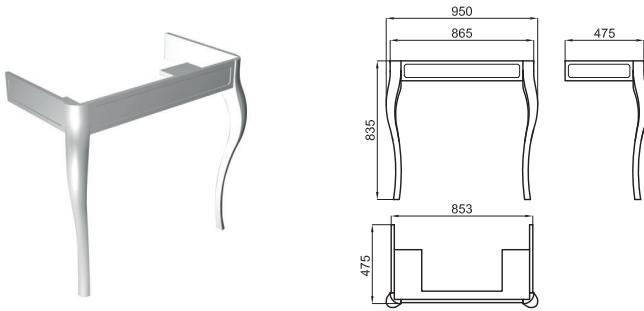

100099851
N396990847

white
blanc

29.5

12

627,00 €

ANTIC

Gloss lacquered wood legs for Imagine wall hung basin. Dimension: 87 x 47.5 cm x 83 cm high

Jeu de pieds en bois laqué brillant pour console Imagine suspendue