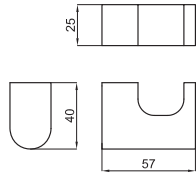

270,00 €

FORMA

Robe hook
Crochet

100094160
N603470011

chrome
chromé

69,00 €

45 cm Shelf
Étagère 45cm

100094166
N603470008