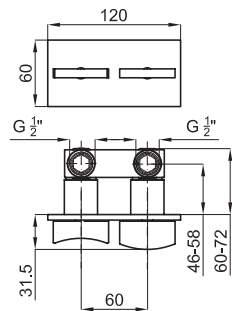

1 Wall mounted exposed shower mixer 1/2". Ceramic disc valves . Centre distance 150 +/- 20 mm. Flow rate 30,56 l/min. at 3 bar.
Mélangeur externe douche tête céramique . Distance entre des raccords 150 +/- 20 mm. À 3 bars de pression 30,56 l/min

EX

100038832
N169140801

chrome
chromé

663,00 €

2 Wall mounted exposed bath shower mixer 1/2". Ceramic disc valves . Automatic diverter. "Plus" aerator. Centre distance 150+/-20 mm. Flow rate shower: 23,29 l/min. at 3 bar and flow rate bath: 22,6 l/min. at 3 bar.
Mélangeur externe bain/douche tête céramique . Inverseur automatique. Avec mousseur "plus". Distance entre des raccords 150+/-20 mm. À 3 bars de pression pour douche 23,29 l/min. et pour bain 22,6 l/min.

EX

100038831
N169130801

chrome
chromé

821,00 €

100081810
N19999867

Gold
or

1.149,00 €

1

2