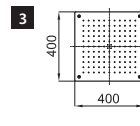

RECESSED PRODUCT RANGE - GAMME ENCASTREMENT

Aromatherapy kit. It includes keyboard and the kenzo, energy, and relax aroma packs. Protection IP 66. Voltage 220 V.

Kit d'aromathérapie indépendant. Il comprend le clavier et le pack d'arômes kenzo, énergie et relax. Protection IP 66. Tension d'alimentation 220 V.

100239045
N199998989

inox mirror
miroir

625,00 €

NK LOGIC - Ceiling Mounted Square 60 cm. Rain & Cascade shower Head. Flow Rate at 3 bar 22 l/min for the cascade and 16 l/min for the rain function.

NK LOGIC. Ciel de pluie encastré au plafond avec cascade square 60cm. À 3 bars de pression pour fonction pluie 16 l/min. et pour fonction cascade 22 l/min.

100137920
N186490017

mirror
miroir

1.161,00 €

1

2

3

4

1 SQUARE. Ceiling mounted Square 60 cm. rain shower head. Flow rate 18 l/min. at 3 bar.

Pomme de douche encastré plafond Square 60 cm. À 3 bars de pression 18 l/min.

100121024
N186490006

inox mirror
miroir

910,00 €

2 SQUARE. Ceiling mounted Square 50 cm. rain shower head. Flow rate 18 l/min. at 3 bar.

Pomme de douche encastré plafond Square 50 cm. À 3 bars de pression 18 l/min.

100121023
N186490007

inox mirror
miroir

710,00 €

3 SQUARE. Ceiling mounted Square 40 cm. rain shower head. Flow rate 15 l/min. at 3 bar.

Pomme de douche encastré plafond Square 40 cm. À 3 bars de pression 15 l/min.

100121022
N186490004

inox mirror
miroir

536,00 €

4 SQUARE. Ceiling mounted Square 30 cm. rain shower head. Flow rate 9 l/min. at 3 bar.

Pomme de douche encastré plafond Square 30 cm. À 3 bars de pression 9 l/min.

100121021
N186490005

inox mirror
miroir

461,00 €