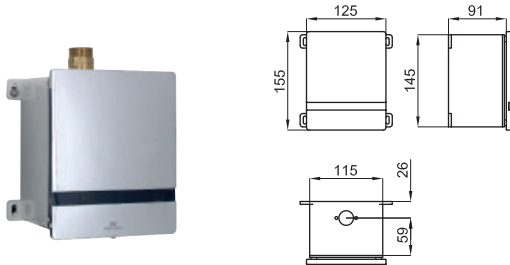

Infrared flushing system for urinal. Installation in solid wall. Operated by a 6V battery.
Plate included.
Plaque de commande infra rouge pour urinoir. Montage sur mur en brique. Batterie 6V.

100104528
N399999868

chrome
chromé

539,00 €