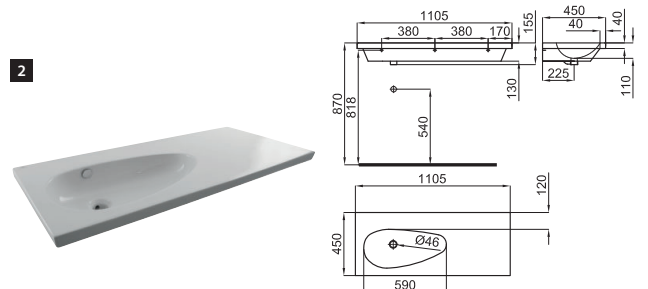

1 110 cm. wall hung basin with left offset bowl, taphole, overflow and 100041225 - N421040000 fixing kit.
Lavabo 110 cm suspendu à bac décalé vers la gauche, trou pour la robinetterie, trop-plein et fixations 100041225 - N421040000.

100063879
N396990833 ○ white
blanc

627,00 €

2 110 cm. wall hung basin with left offset bowl, overflow and 100041225 - N421040000 fixing kit. Without taphole
Lavabo 110 cm suspendu à bac décalé vers la gauche, trop-plein et fixations 100041225 - N421040000. Sans trou pour la robinetterie

100068610
N396990834 ○ white
blanc

627,00 €