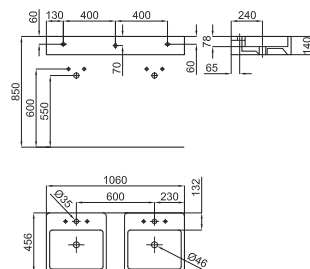

2 80 cm. wall hung basin with overflow and fixing kit 100041225 - N421040000.
Lavabo 80 cm. suspendu avec trop plein et fixations 100041225 - N421040000.

100090127
N372769937

○ white
○ blanc

551,00 €

105 cm. wall hung basin with overflow and fixing kit 100041225 - N421040000.
Lavabo 105 cm. suspendu avec trop plein et fixations 100041225 - N421040000.