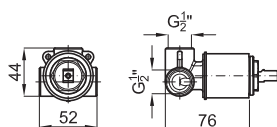

2 PROJECT LINE

PROJECT LINE - Concealed shower valve with Ø35 mm ceramic cartridge and 1/2" connectors. Flow rate 21 l/min. at 3 bar
PROJECT LINE - Corps interne mitigeur encastré douche, avec cartouche céramique de Ø35 mm, connexion de 1/2", débit à 3 bars de pression 21 l/min.

100107937
N194710510

39,00 €