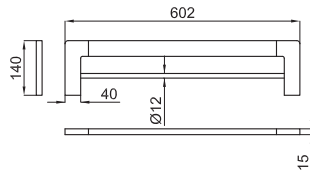

60 cm towel rail double
Porte-serviettes 2 barres 60 cm.

100094137 N603470002		chrome <i>chromé</i>			282,00 €

100124104 N603470023		white <i>blanc</i>			310,00 €

100211375 N603470038		black <i>noir</i>			337,00 €