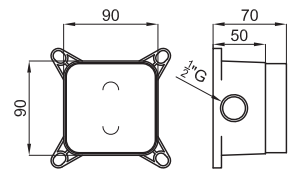

ROUND

Wall mounted bath spout. Flow rate 25 l/min. at 3 bar.
Bec de remplissage pour baignoire. À 3 bars de pression 25 l/min.

NEW

100229070
N299998562

chrome
chromé

50,00 €

100229035
N299998564

black
noir

61,00 €

NEW

1

2

1 Floor shower and 150cm shower hose. Automatic diverter. "Plus" aerator. Flow rate for shower: 12,25 l/min. at 3 bar and flow rate bath: 14,64 l/min. at 3 bar. It has to be purchased together with floormounted Smart box 100149141-N199999397
Mitigeur bain/douche installation au sol complet avec flexible et douchette. Cartouche céramique Ø35 mm. Mousseur "plus". À 3 bars de pression pour douche 12,25 l/min. et pour bain 14,64 l/min. Corps interne Smartbox robinetterie installation au sol nécessaire 100149141 - N199999397

100209423
N200000003

chrome
chromé

1.311,00 €

100209456
N200000002

black
noir

1.552,00 €

2 SMART BOX BATH - built-in body with universal quick installation for floor taps with 1/2" connections.
SMART BOX BATH - Corps encastré installation rapide universelle pour robinetteries installation au sol avec connections 1/2".

100149141
N199999397

96,00 €