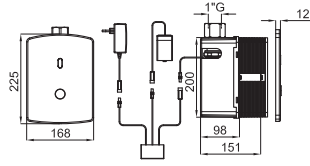

ACCESSORIES - ACCESSOIRES

IR Dual flush valve for wc, with piezoelectric button. Installation in solid walls. Includes AC/DC transformer

Chasse pour cuvette IR avec bouton piezo électrique. Installation pour mur solide. Inclus transformateur 9V

100190269
N499817121

brushed stainless steel
inox brossé

738,00 €