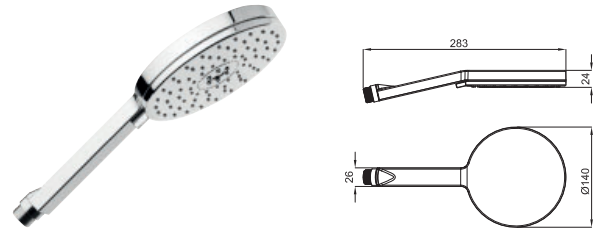

HANDSHOWERS - DOUCHETTES

showers
douches

1

2

1. **1** HOTELS - Single position handshower with AIR ECO system . Flow rate 12 l/min. at 3 bar.
   HOTELS - Douchette 1 position avec système AIR ECO. À 3 bars de pression 12 l/min.

100093577
N19999766

chrome
chromé

126,00 €

1. **2** HOTELS - Dual function handshower with AIR ECO system. Functions:rain & massage. Flow rate at 3 bar: RAIN = 12 l/min.;MASSAGE = 12 l/min.
   HOTELS - Douchette 2 fonctions avec système AIR ECO. Fonctions : pluie et massage. À 3 bars de pression : PLUIE = 12 l/min.; MASSAGE = 12 l/min.

100093578
N19999764

chrome
chromé

142,00 €

1

2

1. **1** PURE LINE . Dual function handshower with diverter and AIR ECO system. Flow rate 12,8 l/min at 3bar.
   Douchette 2 fonctions avec inverseur et système AIR ECO. Le débit à 3 bars es 12,8 L/min.

100180987
N19999249

chrome
chromé

91,00 €

1. **2** PURE LINE . Dual function handshower with diverter and AIR ECO system. Flow rate 14,1 l/min at 3bar.
   Douchette 2 fonctions avec inverseur et système AIR ECO. Le débit à 3 bars es 14,1 L/min.

100180988
N19999251

chrome
chromé

116,00 €

1. Single function handshower.
   Douchette 1 jet

100038634
N158760001

chrome
chromé

75,00 €

100213273
N111390028

black
noir

78,00 €