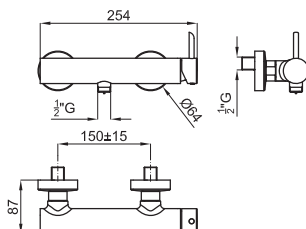

Wall mounted exposed shower mixer with Ø35 mm ceramic cartridge and 1/2" connections. Centre distance 150 +/-15 mm. Flow rate 22,11 l/min. at 3 bar.

Mitigeur externe douche avec cartouche Ø35 mm. Raccordements 1/2". Distance entre des raccords 150 +/-15 mm. À 3 bars de pression 22,11 l/min.

100209415
N200000006

chrome
chromé

279,00 €

100209448
N200000009

black
noir

337,00 €