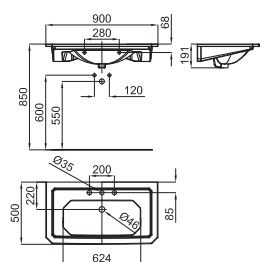

1 90 cm. wall hung console basin with overflow and taphole. Includes 100041225 - N421040000 fixing kit and can be used with a console leg set.
Console 90 cm suspendu avec trop-plein et trou pour la robinetterie. Fourni avec accessoires de fixation 100041225 - N421040000 et combine avec le jeu de pieds pour console.

100093752
N383000004

○ white
blanc

786,00 €

2 90 cm. wall hung console basin with overflow. Includes 100041225 - N421040000 fixing kit. Can be used with a console leg set. With 3 tapholes
Console 90 cm suspendu avec trop-plein. Fourni avec accessoires de fixation 100041225 - N421040000 et combine avec le jeu de pieds pour console. 3 orifices pour robinetterie

100093753
N383000005

○ white
blanc

786,00 €