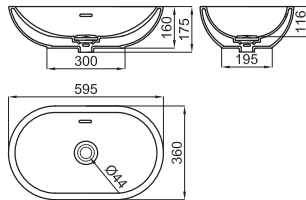

FORMA OVAL, 59,5x36 cm. countertop basin with overflow. Clicker basin waste and ceramic plug included
Lavabo 59,5x36 cm. à poser avec trop plein. Inclus bonde de vidage type clicker avec couvercle céramique

100214320
N350798851

○ white
blanc

282,00 €