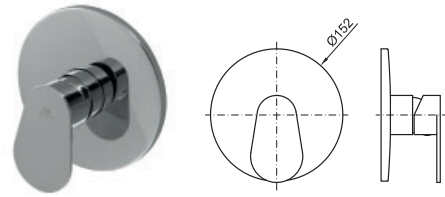

MOOD

designed by Richard Rogers & Luis Vidal