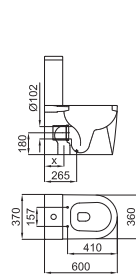

1 2 3 It is required
Requiert
S - V
X
100041212
N420442300

1 It is required
Requiert
100091751
N299999597
100157942
N157416502

3 It is required
Requiert
100044110
N258020000
100157942
N157416502