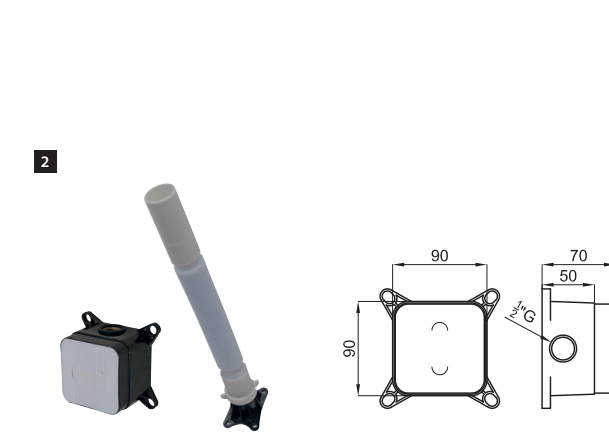

1 Floor mounted single lever basin mixer. Ø35 mm ceramic cartridge. Cold-water opening. Flow rate 5,28 L/min at 3 bar. It has to be purchased together with floor mounted Smart box 100149141-N19999397
Mitigeur vasque installation au sol. Cartouche céramique de Ø35 mm. Ouverture à froid. À 3 bars de pression 5,28 l/min. Corps interne Smartbox robinetterie installation au sol nécessaire 100149141 - N19999397

100208374 chrome
N199999090 chromé

1.140,00 €

100208363 black
N199999091 noir

1.386,00 €

2 SMART BOX BATH - built-in body with universal quick installation for floor taps with 1/2" connections.
SMART BOX BATH - Corps encastré installation rapide universelle pour robinetterie installation au sol avec connexions 1/2".

100149141
N199999397

96,00 €