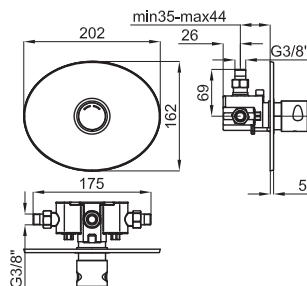

Self closing concealed shower mixer 3/8". Recommended pressure 3 bar. Flow time 25 +/- 5 seg. at 3 bar. Flow rate 20 l/min. at 3 bar.
Mitigeur encastré douche temporisé sans vidage. Pression recommandée 3 bar. Temps de fonctionnement 25 +/- 5 seg. à 3 bar. À 3 bars de pression 20 l/min.

100093194
N146500727

chrome
chromé

387,00 €