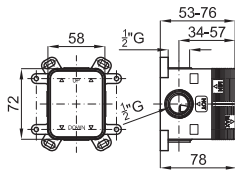

2

1 SMART BOX - Universal and quick installation for 1 way mixer with a Ø35 mm, ceramic cartridge and 1/2" connections. The 3 bar pressure is 22,1 L/min. 2 mufflers and a 1/2" plug included.

SMART BOX - Corps encastré d'installation rapide universelle pour mitigeur à 1 sortie. Avec cartouche céramique de Ø35mm et connexions 1/2". Le débit à 3 bars de pression est de 22,1 l/min. 2 silencieux et un bouchon 1/2" inclus.

100124166
N199999568

97,00 €

2 SMART BOX - Internal component for built-in mixer 100124166 - N199999568
SMART BOX - Pièces internes pour corps encastré mitigeur 100124166 - N199999568

100124169
N199999567

58,00 €