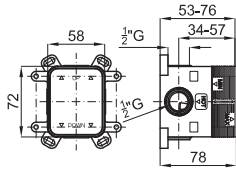

1

2

- 1** SMART BOX - Universal and quick installation for 1 way mixer with a Ø35 mm. ceramic cartridge and 1/2" connections. The 3 bar pressure is 22,1 L/min. 2 mufflers and a 1/2" plug included.
SMART BOX - Corps encastré d'installation rapide universelle pour mitigeur à 1 sortie. Avec cartouche céramique de Ø35mm et connexions 1/2". Le débit à 3 bars de pression est de 22,1 l/min. 2 silencieux et un bouchon 1/2 inclus.