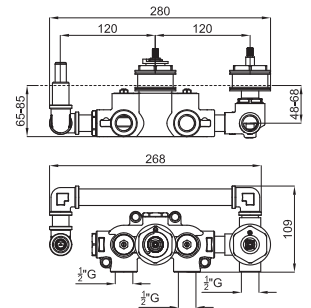

1 External part for thermostatic set. Includes water supply and magnetic support. Includes handshower and flexible hose.
Partie externe thermostatique avec prise d'eau et support magnétique. Inclue douchette avec flexible

EX

100184779
N199999226

chrome
chromé

873,00 €

2 Thermostatic valve 2 ways. Order trim separately.
Corps interne encastré pour thermostatique 2 voies. Commander enjoliveur à part.

100190368
N299998777

976,00 €