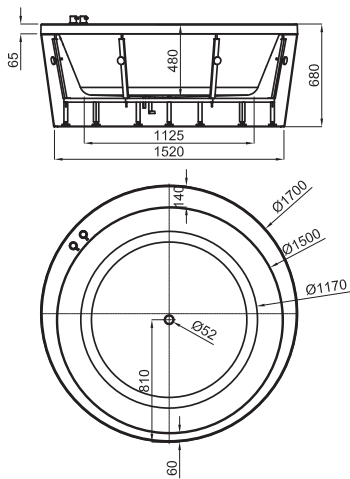

Hot water connections Prise d'eau chaude
	Cold water connections Prise d'eau froide
	Waste Vidage
	Electrical connections Câblage électrique

  L 180 cm. W 180 cm. H 95 cm. 3.08 m³ 500 l.	(1)						100232172 N710001497		white blanc		101.0		123.0		1	8.889,00 €
	(1)						100230811 N710001494		white_dark grey blanc_gris foncé		145.0		167.0		1	14.314,00 €
	(1)						100230802 N710001491		white_oak hpl blanc_chêne hpl		145.0		167.0		1	14.314,00 €

  L 180 cm. W 180 cm. H 95 cm. 3.08 m³ 500 l.	(1)						100234506 N710001504		white blanc		116.0		138.0		1	11.090,00 €
	(1)						100234504 N710001505		white_dark grey blanc_gris foncé		160.0		182.0		1	16.517,00 €
	(1)						100234505 N710001507		white_oak hpl blanc_chêne hpl		160.0		182.0		1	16.517,00 €

⁽¹⁾ Includes clicker bathtub and drain with tap overflow. All framed in AISI 316 stainless steel. • Robinetterie et vidage clicker avec trop plein pour baignoire inclus. Tout fabriqué en acier inoxydable AISI 316.