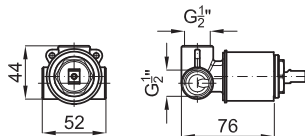

option PROJECT LINE - option PROJECT LINE

PROJECT LINE - Concealed shower valve with Ø35 mm ceramic cartridge and 1/2" connectors. Flow rate 21 l/min. at 3 bar

PROJECT LINE - Corps interne mitigeur encastré douche, avec cartouche céramique de Ø35 mm, connexion de 1/2", débit à 3 bars de pression 21 l/min.

100107937
N194710510

39,00 €