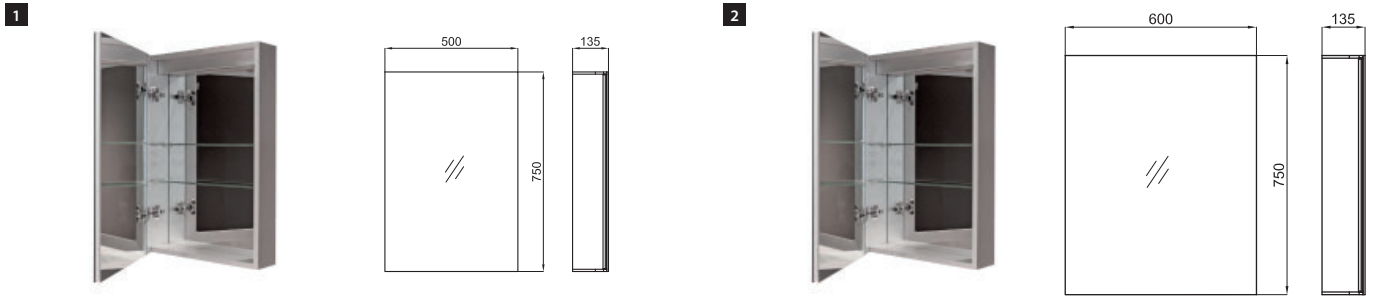

100174464
N899999743

976,00 €

SMART CABINETS

- 1** Wall mounted cabinet with double side mirror door 50x75x13.5 cm. 2 adjustable glass shelves. Mirror back panel. Soft closing door. Brilliant aluminium profile "soft line".
Armoire suspendue 1 porte avec miroir double 50x75x13.5 cm. 2 étagères en verre réglables en hauteur. Partie interne arrière miroir. Charnières avec système de fermeture ralentie. Profilé aluminium brillant "soft line"