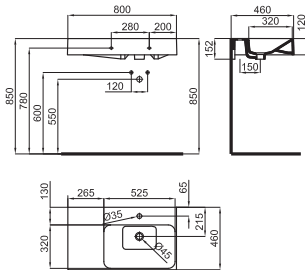

ESSENCE -C

ESSENCE-C. 49 cm. countertop basin without overflow. It's necessary to use a un-slotted clicker or freeflow grid basin waste.
Lavabo 49 cm. à poser sans trop plein. Un vidage à écoulement permanent devra être utilisé.

100100176
N365850090

○ white
○ blanc

460,00 €

1

2

1 ESSENCE-C. 80 cm. wall hung basin with right offset bowl, overflow and fixing kit 100041225 - N421040000.
Lavabo 80 cm. suspendu avec à bac décalé vers la droite, trop plein et fixations 100041225 - N421040000.

100100178
N365850091

○ white
○ blanc

699,00 €

2 ESSENCE-C. 70x10 cm. towel rail with fixing kit
Porte-serviette 70x10 cm. Avec fixations

100108238
N842947815

● chrome
● chromé

200,00 €