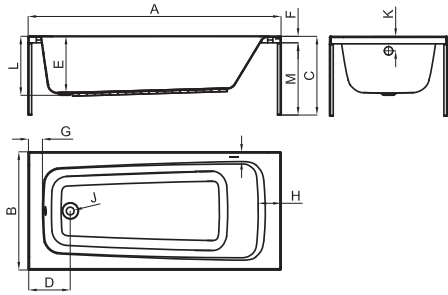

ECOLITE

Left
Gauche