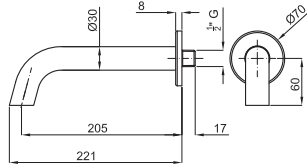

ROUND

Wall mounted bath spout. Flow rate 25 l/min. at 3 bar.
Bec de remplissage pour baignoire. À 3 bars de pression 25 l/min.

NEW

100229070
N299998562

chrome
chromé

50,00 €

100229035
N299998564

black
noir

61,00 €

NEW

1