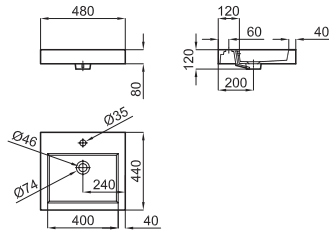

COLLECTIONS

XL LAKE. 48x44 cm. countertop basin with overflow.
Lavabo 48x44 cm. à poser avec trop plein.

100041055
N372769931

○ white
blanc

230,00 €