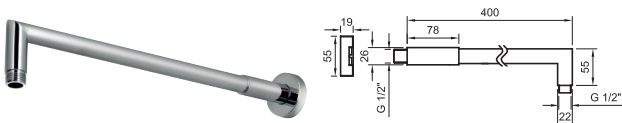

Oval 40 cm shower head arm, wall connection
Bras pomme de douche Oval 40 cm. à mur

100063878
 N192579908

chrome
 chromé

72,00 €

Rondo 40 cm shower head arm, wall connection
Bras pomme de douche Rondo 40 cm. à mur