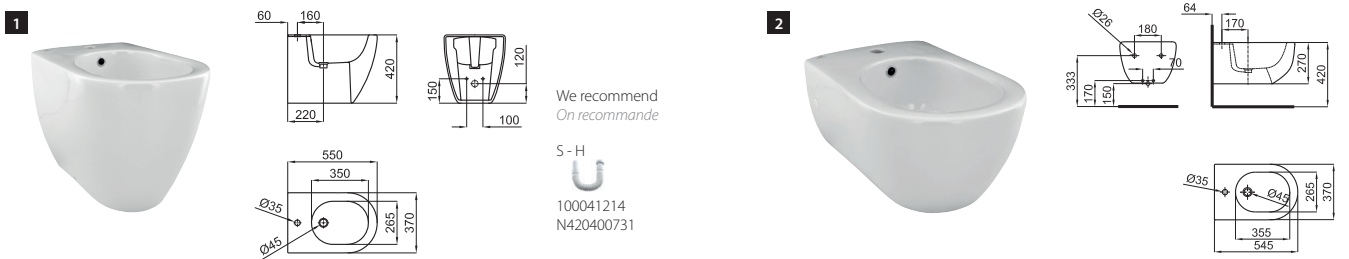

1	Bidet with fixing kit 100041212 - N420150000 <i>Bidet avec fixations 100041212 - N420150000</i>		100048276 N390000005	white blanc	24.3 16	575,00 €

2	Wall hung bidet with fixing kit 100062412 - N490000003 <i>Bidet suspendu avec fixations 100062412 - N490000003</i>		100082170 N390000027	white blanc	19.4 24	363,00 €