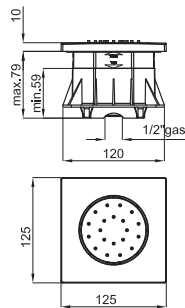

1/2" concealed body jet. Minimum flow rate required: 3,55 l/min. at 3 bar
Buse latérale douche 1/2". Requiert un débit minimum à 3 bars de 3,55 l/min.

100093550
N196599512

chrome
chromé

178,00 €

100123813
N275810032

Gold
or

220,00 €