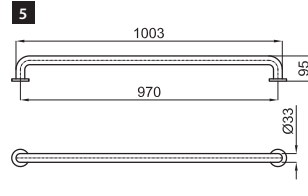

119,00 €

EASY

30 cm. grab rail
Barre murale 30 cm.

100042147 N617013245		polished inox Acier Inox poli			118,00 €
100042149 N617013297		white epoxy Acier Inox epoxy blanc			99,00 €

1 40 cm. grab rail
Barre murale 40 cm.