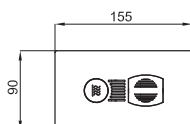

Aromatherapy kit. It includes keyboard and the kenzo, energy, and relax aroma packs. Protection IP 66. Voltage 220 V.
Kit d'aromathérapie indépendant. Il comprend le clavier et le pack d'arômes kenzo, énergie et relax. Protection IP 66. Tension d'alimentation 220 V.

100239045
N199998989

inox mirror
miroir

625,00 €