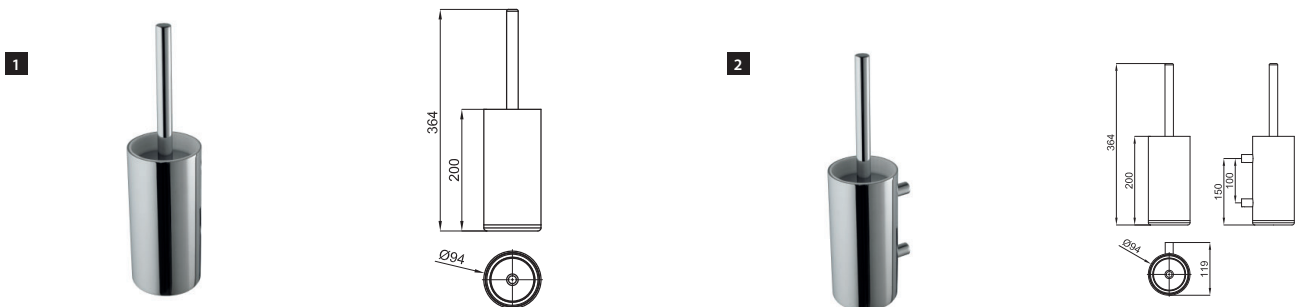

1	Free standing brush holder <i>Porte-balai au sol</i>	NEW	100238463 N603480002	chrome chromé	kg 1.1	210,00 €
2	Wall mounted brush holder <i>Porte-balai fixe</i>	NEW	100238464 N603480003	chrome chromé	kg 0.1	228,00 €