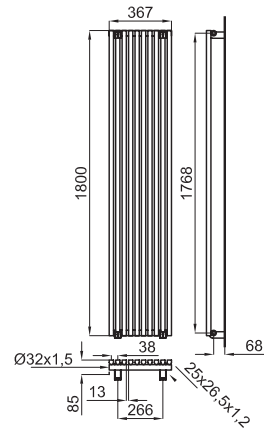

NANTES

SINGLE - 367x1800 mm

L mm	367	367
I mm	.	.
H mm	1800	1800
Tube N°	10	10
Watt ΔT = 50 K	618 W	897 W
Resist. W	500	750
Fij. N°	4	4

towel warmers hangers included.

The mixed version works only in dual tube installations. Set up not possible in installations with monotube valves.

Inclus jeu de patères.

Pour la version mixte, le montage est possible seulement pour des installations bitube. Il n'est pas possible de le monter pour des valves monotube.

	100093724 N543000030		white blanc	19.3	20	617,00 €
	100093775 N543000009		chrome chromé	19.3	12	737,00 €
	100215395 N543000042		white blanc	28.6	36	963,00 €
	100215443 N543000050		chrome chromé	28.6	36	1.094,00 €
	100215441 N543000045		white blanc	28.6	36	971,00 €
	100215455 N543000052		chrome chromé	28.6	36	1.102,00 €

	100215415 N543000046		white blanc	19.6	36	925,00 €
	100215435 N543000054		chrome chromé	19.6	36	1.057,00 €
	100215424 N543000048		white blanc	19.6	36	933,00 €
	100215444 N543000055		chrome chromé	19.6	36	1.064,00 €

Included accessories:
Accessoires inclus:

(E1)
(M1)

(EL1)
(ML1)

Included accessories:
Accessoires inclus:

(E1)
(M1)

(EL1)
(ML1)