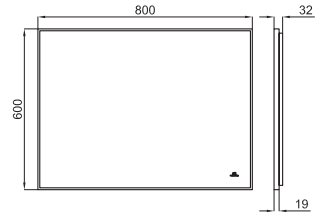

SQUARE

80 CM

1

2

1. 1 Mirror 80x60 cm with aluminium black frame.
   Miroir 80x60 cm avec cadre de aluminium noir.

NEW

100233726
N806718572

● black
● noir

293,00 €

1. 2 Mirror 80x60 cm with aluminium black frame, perimetral light and defogger, controlled by proximity sensor.
   Miroir 80x60 cm avec cadre de aluminium noir, avec lumière périmètre et anti-buée contrôlé par capteur de proximité.

LED NEW

100233735
N806718577

● black
● noir

1.011,00 €

1

2

1. 1 80x45 cm wall hung basin with central bowl and overflow. Includes 100041225 - N421040000 fixing kit.
   Lavabo 80x45 cm suspendu, avec bac centré et trop-plein

100090018
N377001040

○ white
○ blanc

480,00 €

1. 2 CITY - 80x45 cm wall hung basin with right offset bowl, overflow and 100041225 - N421040000 fixing kit.
   CITY - Lavabo 80x45 cm suspendu à bac décalé vers la droite, trop-plein et fixations 100041225 - N421040000

100090019
N377001045

○ white
○ blanc

495,00 €

1

2

1. 1 Metal black matte console for wall hung basins Square: 100090018-N377001040, 100090019 - N377001045. Dimensions: 79 x 44.7 cm x 82 cm high.
   Structure en métal noir mat pour vasques suspendu Square: 100090018-N377001040, 100090019 - N377001045. Dimension: 79 x 44.7 cm x 82 cm in alto.

NEW

100233973
N802910945

● black
● noir

559,00 €

1. 2 Shelf for structure Square (100233973 - N802910945) 80CM
   Etagère structure Square (100233973 - N802910945) 80CM

NEW

100232688
N804861114

● oak Square
● Chêne Square

198,00 €