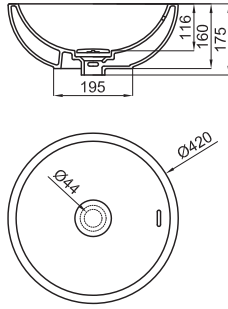

TILE

We recommend // On recommande

FORMA RONDO. Ø42 cm. countertop basin with overflow. Clicker basin waste and ceramic plug included
Lavabo Ø42 cm. à poser avec trop plein. Inclus bonde de vidage type clicker avec couvercle céramique

100214310
N350798850

○ white
blanc

273,00 €