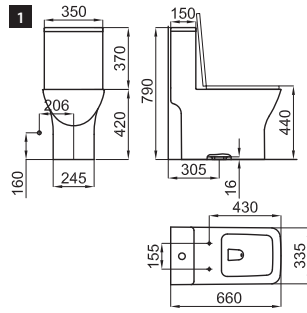

SIPHONIC TOILETS - CUVETTE SIPHON USA

1 URBAN C One piece toilet with double flush mechanism
URBAN C Wc en une seule pièce avec mécanisme double chasse

100223975 N369225501

white blanc

50.2 9

441,00 €

2 URBAN C Soft-close seat and cover
Abattant cuvette descente retenue

SOFT CLOSE SOFT CLOSE

100208608 N369225500

white blanc

2.8 90

64,00 €