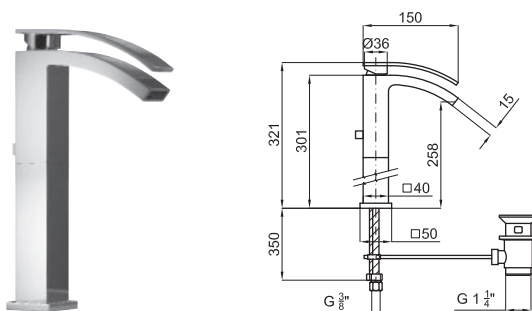

100038825  chrome
 N169010001  chromé

714,00 €

100081813  Gold
 N169760027  or

981,00 €

High spout single lever basin mixer 3/8" Ø28 mm ceramic cartridge Length of hoses 350 mm. With pop-up waste set 1 1/4". Without aerator . Flow rate 7,51 l/min. at 3 bar
Mitigeur lavabo bec haut avec cartouche Ø28 mm. Flexibles raccordement 3/8" longueur 350 mm. Garniture de vidage 1 1/4". Sans mousseur. Chute d'eau en effet cascade. À 3 bars de pression 7,51 l/min