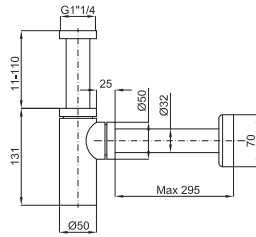

122,00 €

NEW

100232788
N194710601

inox
inox

191,00 €

URBAN - BOTTLE TRAP
URBAN - Siphon bouteille lavabo

100108205
N194710533

white
blanc