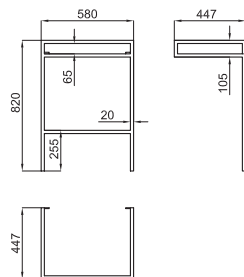

SQUARE

60 CM

1

2

1. 1 Mirror 60x60 cm with aluminium black frame.
   Miroir 60x60 cm avec cadre de aluminium noir.

100233658
N806718573

black
noir

258,00 €

1. 2 Mirror 60x60 cm with aluminium black frame, perimetral light and defogger, controled by proximity sensor.
   Miroir 60x60 cm avec cadre de aluminium noir, avec lumière périmètre et anti-buée contrôlé par capteur de proximité.

100233707
N806718574

black
noir

876,00 €

1. 60x45 cm. wall hung basin with fixing kit 100041225 - N421040000 with overflow.
   Lavabo 60x45 cm. suspendu avec trap plein et fixations 100041225 - N421040000.

100090017
N377001042

white
blanc

380,00 €

1

2

1. 1 Metal black matte console for wall hung basins Square: 100090017-N377001042.
   Dimensions: 58 x 44,7 cm x 82 cm high.
   Structure en métal noir mat pour vasques suspendu Square: 100090017 - N377001042.
   Dimension: 58 x 44,7 cm x 82 cm in alto.

100234021
N802910946

black
noir

541,00 €

1. 2 Shelf for structure Square (100234021 N802910946) 60CM
   Etagère structure Square (100234021 N802910946) 60CM

100232823
N804861112

oak Square
Chêne Square

180,00 €