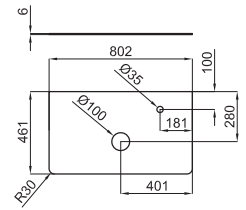

LOUNGE CAPITONE

1

2

1

LOUNGE CAPITONÉ - Wall hung vanity unit 80 cm, with 1 drawer with soft-close system. Textured drawer front.
LOUNGE CAPITONÉ - Module suspendu de 80 cm, 1 tiroir à fermeture amortie. Façade tiroir à texture.

100090825
N859000036

○ white
○ blanc

1.416,00 €

2

80 cm. glass cover for units 100090825 - N859000036, 100099778 - N859000048
Top en verre 80 cm pour les meubles 100090825 - N859000036, 100099778 - N859000048

100090827
N859000034

○ white
○ blanc

322,00 €

1

2

1

LOUNGE CAPITONÉ - Wall hung vanity unit 120 cm wide x 33 cm high x 45 cm deep, with 1 drawer with soft-close system. Textured drawer front.
LOUNGE CAPITONÉ - Module suspendu de 120 cm de largeur x 33 cm de hauteur et 45 cm de profondeur, 1 tiroir à fermeture amortie. Façade tiroir à texture.

100082747
N859000021

○ white
○ blanc

1.715,00 €

2

120 cm. glass cover for units 100082747-N859000021, 100082748-N859000022
Top en verre 120 cm pour les meubles 100082747-N859000021, 100082748-N859000022

100082503
N859000019

○ white
○ blanc

417,00 €

Ø46 cm. countertop basin without overflow. It's necessary to use a un-slotted clicker or freeflow grid basin waste.
Lavabo Ø46 à poser sans trop plein. Un vidage à écoulement permanent devra être utilisé.

100170819
N379000024

○ white
○ blanc

354,00 €

100180499
N379000027

○ matt white
○ blanc mate

446,00 €