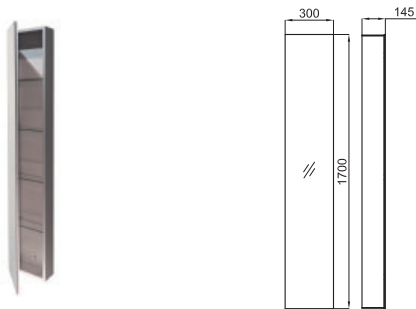

30x170x14.5 cm. wall mounted cabinet with mirror double side door. 5 glass shelves. Mirror back panel. Soft closing door. Brilliant aluminium profile "soft line".

Armoire suspendue 1 porte avec miroir 30x170x14.5 cm. 5 étagères en verre. Partie interne arrière miroir. Charnières avec système de fermeture ralentie. Profilé aluminium brillant "soft line".

100165528
N899999772

672,00 €