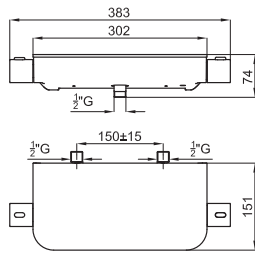

THERMOSTATICS VALVES - THERMOSTATIQUES

showers
douches

PURE LINE GLASS. Wall mounted exposed thermostatic shower mixer 1/2" with white glass shelf and wax thermostatic element. Built Non-return valve included and safety stop at 38°C. Centre distance 150 +/-15 mm. Flow rate 14,8 l/m at 3 bar
Thermostatique externe douche avec étagère en verre blanche et élément thermostatique compacte à cire. Raccordements 1/2". Clapets anti-retour incorporés. Poignée graduée à butée de sécurité à 38°C. Distance entre des raccords 150 +/-15 mm. À 3 bars de pression 14,8 l/min.

100207950
N109390152

Chrom_white
chromé_blanc

409,00 €

1