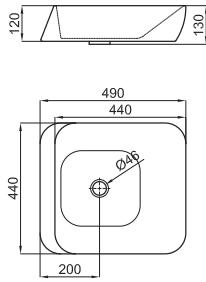

100170819
N379000024

white
blanc

354,00 €

100180499
N379000027

matt white
blanc mate

446,00 €

ESSENCE -C

ESSENCE-C. 49 cm. countertop basin without overflow. It's necessary to use a un-slotted clicker or freeflow grid basin waste.
Lavabo 49 cm. à poser sans trop plein. Un vidage à écoulement permanent devra être utilisé.