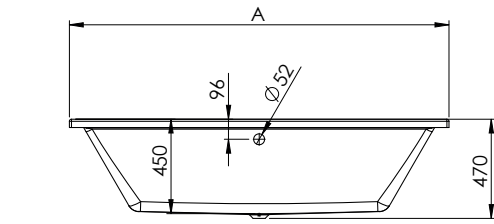

TONO

designed by Foster + Partners

mm	A	B	C	D	E	F	G
1700 x 700	1700	700	1600	510	50	390	140
1800 x 800	1800	800	1700	610	50	440	140
1900 x 900	1900	900	1820	730	40	495	130

mm	A	B	C	D	E	F	I
1700 x 700	700	1700	610	465	250	350	220
1800 x 800	800	1800	610	535	250	400	220
1900 x 900	900	1900	610	600	250	450	220

170X70 · 47H

bathtub, built-in, without brassware, rectangular 170x70, built-in version, center bath waste, 4mm sanitary acrylic.
baignoire sans équipement électronique, à encastrer, sans robinetterie, 170x70 forme rectangulaire, version pour encastrer, vidange central, 4mm acrylique sanitaire.

	L 130 cm. W 85 cm. H 190 cm.	1.85 m³		178 l.	(1)	BA SIC		MARCH	NEW®	100229313 N710001490		glossy white blanc brillant		22.0		155.0		15	642,00 €
					(2)			NEW®	100238479 N710001549		glossy white blanc brillant		30.0		50.0		1	2.286,00 €	

180X80 · 47H

bathtub, built-in, without brassware, rectangular 180x80, built-in version, center bath waste, 4mm sanitary acrylic.
baignoire sans équipement électronique, à encastrer, sans robinetterie, 180x80 forme rectangulaire, version pour encastrer, vidange central, 4mm acrylique sanitaire.

	L 130 cm. W 85 cm. H 200 cm.	2.21 m³		247 l.	(1)	BA SIC		MARCH	NEW®	100229312 N710001488		glossy white blanc brillant		26.0		115.0		15	685,00 €
					(2)			NEW®	100238488 N710001548		glossy white blanc brillant		34.0		54.0		1	2.406,00 €	

190X90 · 47H

bathtub, built-in, without brassware, rectangular 190x90, built-in version, center bath waste, 4mm sanitary acrylic.
baignoire sans équipement électronique, à encastrer, sans robinetterie, 190x90 forme rectangulaire, version pour encastrer, vidange central, 4mm acrylique sanitaire.

	L 190 cm. W 95 cm. H 210 cm.	3.79 m³		315 l.	(1)	BA SIC		NEW®	100229302 N710001489		glossy white blanc brillant		49.0		119.0		6	764,00 €
					(2)			NEW®	100238530 N710001547		glossy white blanc brillant		57.0		77.0		1	2.551,00 €

⁽¹⁾ Bath waste not included • Vidage non inclus

⁽²⁾ It includes a drain with a filling pipe and an anti-drip system • Il comprend un drain avec un tuyau de remplissage et un système anti-goutte