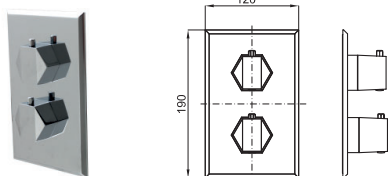

CHELSEA

1

2

1. **1** Single lever basin mixer trim kit. Ø35 mm ceramic cartridge. Without pop up waste. Flow rate 5 L/min at 3 bar. Possibility of vertical and horizontal installation.
   Partie externe mitigeur lavabo encastré avec cartouche céramique de 35mm. Sans vidage.
   Le débit à 3 bars est de 5l/min (eau mitigée). Possibilité d'installation verticale ou horizontale

100157432
N199999351

chrome
chromé

461,00 €

1. **2** SMART BOX BASIN - Universal and quick installation for basin mixer. 1/2" connections. Possibility of vertical and horizontal installation.
   SMART BOX BASIN - Corps encastré installation rapide universelle pour mitigeur lavabo. Connexions 1/2". Possibilité d'installation horizontale et verticale.

100144928
N199999427

102,00 €

1A SMART BOX

1B SMART BOX

1. Thermostatic smart box external component.
   Pièce externe Smartbox thermostatique

100156032
N199999364

chrome
chromé

391,00 €

1. **1A** SMART BOX SLIM - Universal and quick installation for 1, 2 or 3 ways mixers with a Ø35 mm. ceramic cartridge and 1/2" connections. Flow rate one outlet: 22,4 l/min. at 3 bar. and other outlet: 19,5 l/min. at 3 bar.
   SMART BOX SLIM- Corps encastré d'installation rapide universelle pour thermostatique à 1, 2 ou 3 sorties. Avec cartouche thermostatique en céramique incorporée et connexions 1/2". 3 bars de pression pour une sortie: 22,4 l/min. et pour l'autre deux: 19,5 l/min.

100238318
N521280253

153,00 €

1. **1B** SMART BOX SLIM- Internal thermostatic component for 3 exits 100238318 - N521280253
   SMART BOX SLIM- Pièce interne thermostatique 3 sorties 100238318 - N521280253

100238407
N199999007

250,00 €