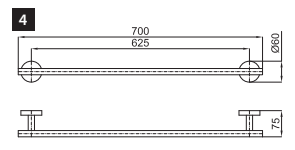

1 Robe hook
Crochet

100102354
N64800001

chrome
chromé

23,00 €

2 Double robe hook
Double crochet

100103954
N643000032

chrome
chromé

35,00 €