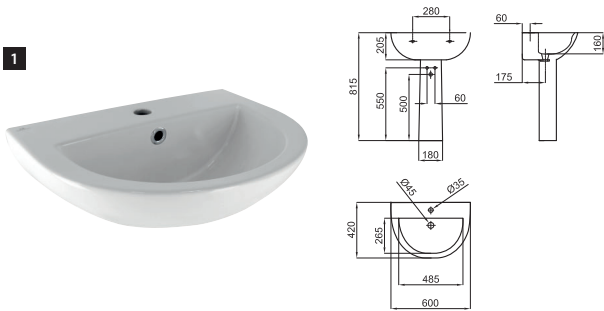

CITY N

1 60 cm. wall hung basin with overflow and fixing kit 100041225 - N421040000.
Lavabo 60 cm. avec trop plein et fixations 100041225 - N421040000.

100066269
N369225452

○ white
○ blanc

105,00 €

2 55 cm. wall hung basin with overflow and fixing kit 100041225 - N421040000.
Lavabo 55 cm. avec trop plein et fixations 100041225 - N421040000.

100066268
N369225451

○ white
○ blanc

90,00 €