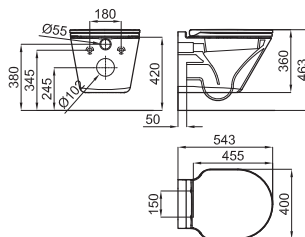

1 Wall hung pan with 100041282-N483040001 fixing kit
Cuvette suspendue avec fixations 100041282-N483040001

100116734
N387000002

○ white
○ blanc

558,00 €

2 Soft-close seat and cover
Abattant cuvette descente retenue

100121999
N499816961

○ white
○ blanc

167,00 €