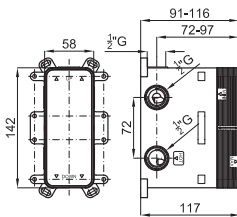

option SMART BOX - option SMART BOX

1

2

1. 1 SMART BOX - Universal and quick installation for 2 or 3 way mixers with a Ø35 mm. ceramic cartridge and 1/2" connections. The 3 bar pressure is 20,1 L/min. 2 mufflers and a 1/2" drain included.

SMART BOX - Corps encastré d'installation rapide universelle pour mitigeur à 2 ou 3 sorties. Avec cartouche céramique de Ø35mm et connexions 1/2". Le débit à 3 bars de pression est de 20,1 l/min aux trois sorties. 2 silencieux et 2 bouchons 1/2" inclus.

100124167
N199999572

123,00 €

1. 2 SMART BOX - Internal component for built-in mixer 100124167 - N199999572
   SMART BOX - Pièces internes pour corps encastré mitigeur 100124167 - N199999572

100124170
N199999574

148,00 €