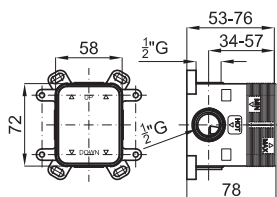

1A SMART BOX UNO

1B SMART BOX

1A SMART BOX - Universal and quick installation for 1 way mixer with a Ø35 mm. ceramic cartridge and 1/2" connections. The 3 bar pressure is 22,1 L/min. 2 mufflers and a 1/2" plug included.
SMART BOX - Corps encastré d'installation rapide universelle pour mitigeur à 1 sortie. Avec cartouche céramique de Ø35mm et connexions 1/2". Le débit à 3 bars de pression est de 22,1 l/min. 2 silencieux et un bouchon 1/2 inclus.

100124166
N199999568

97,00 €

1B SMART BOX - Internal component for built-in mixer 100124166 - N199999568
SMART BOX - Pièces internes pour corps encastré mitigeur 100124166 - N199999568

100124169
N199999567

58,00 €