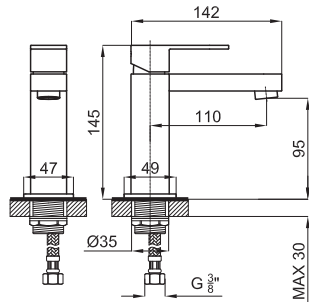

100166061
N19999310

234,00 €

HOTELS

brassware
robinetterie

Single lever basin mixer 3/8" Ø25 mm ceramic cartridge. Length of hoses 370 mm. Without pop-up waste set 1 1/4" "Plus" aerator. Flow rate 5 l/min. at 3 bar.
Mitigeur lavabo avec cartouche Ø25 mm. Flexibles raccordement 3/8" longueur 370 mm, sans garniture de vidage 1 1/4". Avec mousseur "plus". À 3 bars de pression 5 l/min.