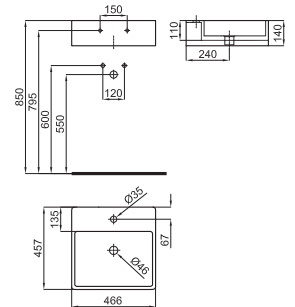

100041094
N396760231

○ white
○ blanc

306,00 €

1

2

1 40 cm. wall hung basin with overflow and fixing kit 100041225 - N421040000.
Lavabo 40 cm. suspendu avec trop plein et fixations 100041225 - N421040000.

100090125
N372769938