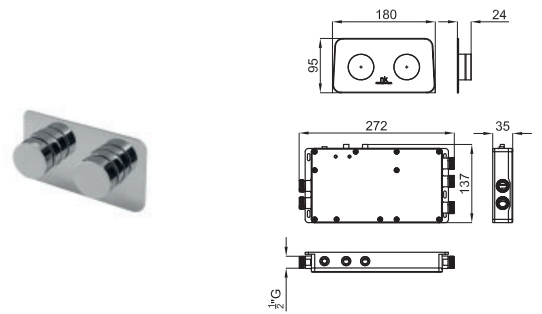

1 Digital thermostatic 2 ways 1/2". 2 control buttons with LED lighting. Safety stop. Flow rate 27,5 l/min. at 3 bar. Built in non-return valve. Includes a 100-240V transformer, 50/60Hz exit, 15.0V. External mixer 225x130x55mm.
Thermostatique digital 2 voies avec connexions de 1/2". 2 boutons de contrôle avec illumination LED. Stop de sécurité. Le débit à 3 bars est de 27,5 l/min. Inclus valve anti retour. Inclus transformateur de 100-240V, 50/60 Hz sortie de 15.0V. Thermostatique indépendante de 225x130x55mm.

100180989
N199999247 chrome chromé

2.392,00 €

2 Digital thermostatic 3 ways 1/2". 2 control buttons with LED lighting. Safety stop. Flow rate 27,5 l/min. at 3 bar. Built in non-return valve. Includes a 100-240V transformer, 50/60Hz exit, 15.0V. External mixer 225x130x55mm.
Thermostatique digital 3 voies avec connexions de 1/2". 2 boutons de contrôle avec illumination LED. Stop de sécurité. Le débit à 3 bars est de 27,5 l/min. Inclus valve anti retour. Inclus transformateur de 100-240V, 50/60 Hz sortie de 15.0V. Thermostatique indépendante de 225x130x55mm.

100180969
N199999250 chrome chromé

2.525,00 €