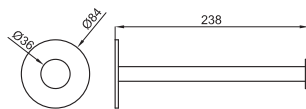

Spare roll holder
Porte-papier de réserve

100189235
N770000201

chrome
chromé

71,00 €