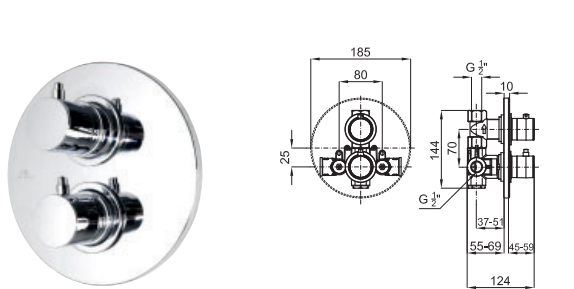

1 SQUARE. Concealed thermostatic 3 ways 1/2"-3/4" with wax thermostatic element. Diverter valve with integrated shut off 1/2". Built in non-return valve. Safety stop at 38°C. Flow rate 26 l/min. at 3 bar, flow rate 16 l/min. at 3 bar and flow rate 45,5 l/min. at 3 bar.
Thermostatique à encastrer 3/4" 3 voies et élément thermostatique compacte à cire. Inverseur/régulateur de débit. Clapets anti-retour incorporés. Poignée graduée poignée graduée à butée de sécurité à 38°C. À 3 bars de pression pour une sortie 26 l/min. et pour l'autre sortie 16 l/min. et pour la dernière sortie 45,5 l/min.

100063401
N172390002

chrome
chromé

1.014,00 €

2 Concealed 4 way, 3 handle Thermostatic valve with wax thermo-element. 1/2" or 3/4" connectors according to technical drawing. Diverter with flow regulator. The flowrate at 3 bar (mixed water) for each water way is 26,3 l/min, 26,3 l/min, 23,1 l/min and 45,5 l/min. Includes 1 hi-flow way with separate handle, non-return valves and 38°C security stop.
Thermostatique encastrée 4 sorties (3 manettes) avec thermo-élément à cire intégré. Connexions de 1/2"-3/4" selon plan. Inverseur régulateur de débit. Le débit à 3 bars de pression (eau mélangée) a 1 sortie de 26,3 l/min, une autre de 26,3 l/min, une autre de 23,1

100140919
N140140073

chrome
chromé

1.014,00 €

1