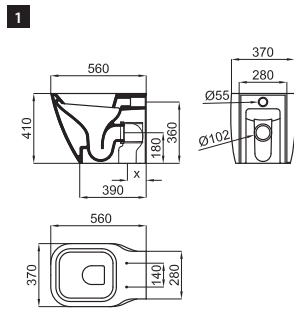

ESSENCE-C

It is required
Requiert

S - V
X
Pag - 77

S - H
100041216
N420442300
Pag - 75