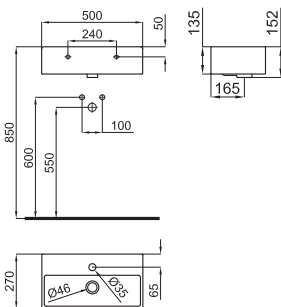

50 cm. wall hung basin without overflow and fixing kit 100041225 - N421040000. It's necessary to use a un-slotted clicker or freeflow grid basin waste.
Lavabo 50 cm. suspendu sans trop plein et fixations 100041225 - N421040000. Un vidage à écoulement permanent devra être utilisé.

100203204
N316220433

○ white
○ blanc

290,00 €