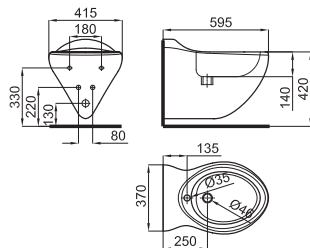

Wall hung bidet. Clicker waste with ceramic plug, shipon and fixing kit 100090710 - N356330437 included.
Bidet suspendu avec fixations 100090710 - N356330437 et bonde de vidage type clicker avec couvercle en céramique

100184323
N370170527

○ white
○ blanc

kg
25.0

18

1.114,00 €