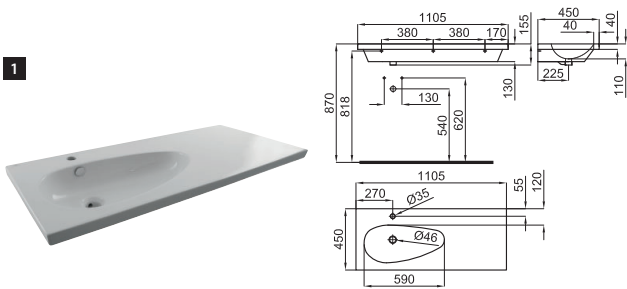

1 110 cm. wall hung basin with left offset bowl, taphole, overflow and 100041225 - N421040000 fixing kit.
Lavabo 110 cm suspendu à bac décalé vers la gauche, trou pour la robinetterie, trop-plein et fixations 100041225 - N421040000.

100063879 **N396990833** white
blanc

627,00 €

2 110 cm. wall hung basin with left offset bowl, overflow and 100041225 - N421040000 fixing kit. Without taphole.
Lavabo 110 cm suspendu à bac décalé vers la gauche, trop-plein et fixations 100041225 - N421040000. Sans trou pour la robinetterie.

100068610 **N396990834** white
blanc

627,00 €