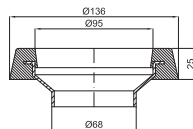

Wax ring
Joint en cire renforcé pour one piece

100151100
N499817056

0.3

324

9,00 €