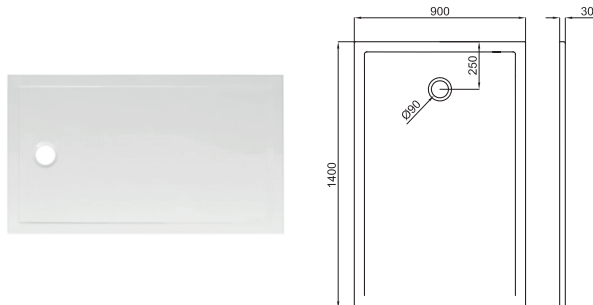

140x90 ceramic shower tray
Receveur de douche 140x90 ceramique

100201232
N343120036

613,00 €

1

2

1 waste valve D90 H71 for shower tray
0,4 l/s EN274
drain valve recevoir douche D90 H71
0,4 l/s EN274

100212020
N19999054

32,00 €

2 waste valve D90 for shower tray, vertical output
0,4 l/s EN274
drain valve recevoir douche D90, sortie verticale
0,4 l/s EN274

100220154
N19999031

32,00 €