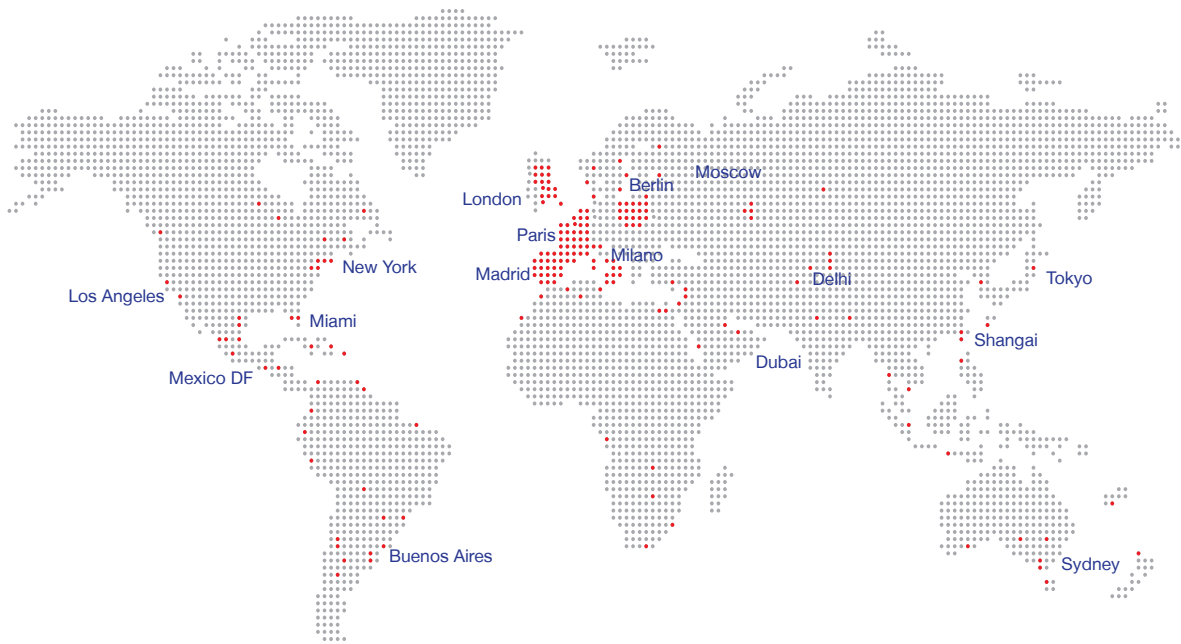

CERTIFICATIONS - CERTIFICATIONS

NOKEN'S SPACES - ESPACES NOKEN

- *****KEMPINSKI HOTEL MOIKA 22 - San Petersburgo (Russia)
- *****GRAND HOTEL KEMPINSKI GENEVA & SPA - Ginebra (Switzerland)
- *****GRAND HOTEL KEMPINSKI HIGH TATRAS - Strbske Pleso (Slovakia)
- *****KEMPINSKI HOTEL CATHEDRAL SQUARE - Vilnius (Lithuania)
- *****KEMPINSKI HOTEL ROYAL PALACE AGADIR - Agadir (Morocco)
- *****HOTEL BALTSCHUG KEMPINSKI MOSCOW - Moscow (Russia)
- *****KEMPINSKI HOTEL HYBERNSKA PRAGUE - Praga (Czech Republic)
- *****KEMPINSKI HOTEL CORVINUS - Budapest (Hungary)
- *****H. IBEROSTAR PARAISO DEL MAR - Riviera Maya (Mexico)
- *****H. IBEROSTAR GRAND HOTEL PARAISO - Bavaro (R. Dominicana)
- *****H. MELIA - Braga (Portugal)
- *****H. HILTON MALTA - St. Julians (Malta)
- *****H. HILTON EDINBURGH - Edimburgo (UK)
- *****H. HILTON BUDAPEST - Budapest (Hungary)
- *****H. H10 OCEAN MAYA ROYALE - Playa del Carmen, Riviera Maya (Mexico)
- *****H. CROWNE PLAZA - Liege (Belgium)
- *****H. ROYAL CATALONIA BAVARO - Punta Cana (R. Dominicana)
- *****H. MARRIOTT - Paris (France)
- *****H. HABENDA - Poznan (Polonia)
- *****H. ESMERALDA RESORT - Campeche Playa (Mexico)
- *****H. COLESSIO - Glasgow (UK)
- *****H. CAMPECHE PLAYA GOLF MARINA - Campeche (Mexico)
- *****SHERATON - Argel (Argelia)
- *****H. BARRANDOV HILLS - Praga (Czech Republic)
- *****H. RADISSON - New Delhi (India)
- *****HOTEL DAS STUE - Berlin (Germany)
- *****HOTEL GRAND VELAS RIVIERA MAYA - Playa del Carmen, R. Maya (Mexico)
- *****HOTEL CAMINO REAL Aeropuerto Mexico - (Mexico)
- *****PALMEIRAS RESORT apartamentos - Tavira (Portugal)
- *****AC BAQUEIRA - Baqueira (Spain)
- *****BARCELO SABCTI PETRI SPA RESORT - Chiclana (Spain)
- *****HOTEL THE WESTIN - Valencia (Spain)
- *****HOTEL MELIA BARCELONA - Barcelona (Spain)
- *****HOTEL LOS MONTEROS - Marbella (Spain)