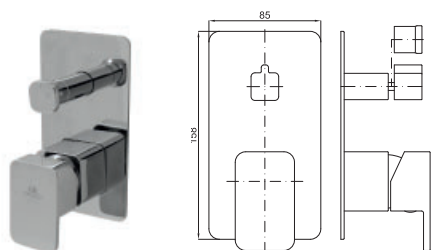

LOUNGE

designed by Simone Micheli

Single lever concealed bath shower mixer trim kit
Partie externe mitigeur encastré bain douche

100140108
N199999483

chrome
chromé

193,00 €