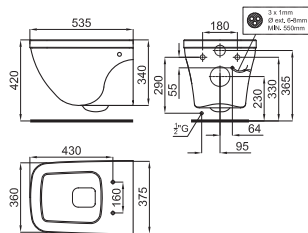

NK CONCEPT

NK CONCEPT INTELLIGENT TOILET

WASHING - TOILETTE

Personal hygiene for front and rear washing, feminine and masculine personalised washing.
Hygiène intime génitale et anale, lavage personnalisé pour femme et homme.

TEMPERATURE - TEMPÉRATURE

The temperature of the washing water and the drying air can be regulated in three levels.
La température de l'eau de lavage et de l'air de séchage est réglable sur trois niveaux.

SENSOR - CAPTEUR

The intelligent seat opens and closes automatically when it detects the user thanks to its presence sensor.
Le siège intelligent s'ouvre et se ferme automatiquement lorsqu'il détecte l'utilisateur grâce au capteur de présence.

DRY - SÉCHAGE

Warm air system for a pleasant drying after washing.
Système d'air pour un séchage agréable après le nettoyage.

MASSAGE - MASSAGE

The spray wand oscillates up and down for a better water distribution.
La canule oscille de haut en bas pour améliorer la distribution de l'eau.

NIGHT LIGHT - LUMIÈRE NOCTURNE

The toilet has lighting for an easy use at night.
La cuvette est munie d'éclairage pour faciliter son utilisation de nuit.

PACK INODORO // PACK SANITA

PACK ELECTRONIC SEAT 100172985, TOILET NK CONCEPT 100181020 AND FRAME 100181061 WITH CONNECTIONS
PACK ABATTANT ELECTRONIQUE 100172985, SANITAIRE NK CONCEPT 100181020 ET CADRE 100181061 AVEC CONNECTIONS

100181287
N312140116

3.499,00 €

Concealed cistern with frame for wall hung pan with seat electronic pre-installation.
Light wall installation. Including fixing kits and connections points with the electronic seat.

*Bati support pour cuvette suspendue avec pré installation de l'abattant électronique.
Installation sur mur léger. Inclus kit de fixation et connexions avec l'abattant/WC*

100181061
N386000062

582,00 €

1

2