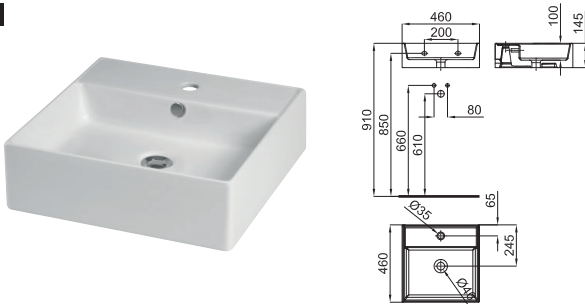

100207771
N89999670

1.153,00 €

2 Shelf for mirror Pure Line Wood.
 Étagère miroir Pure Line Wood.

100208172
N83590965

191,00 €

1

2

1 PURE LINE.46x46 cm wall hung thin basin with overflow and fixing kit 100041225 - N421040000.
 Lavabo 46x46 cm suspendu à bords fins avec trop plein et fixations 100041225 - N421040000.