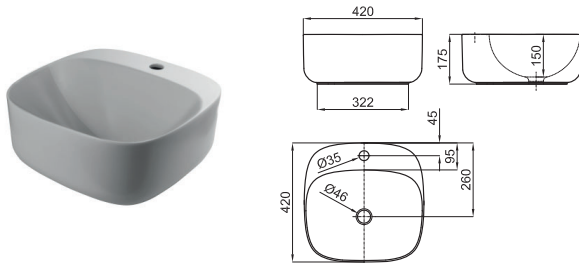

ARQUITECT

ARQUITECT.42 cm. countertop basin without overflow. It's necessary to use a un-slotted clicker or freeflow grid basin waste.
Lavabo 42 cm. à poser sans trop plein. Un vidage à écoulement permanent devra être utilisé.

100200789
N390000056

○ white
blanc

338,00 €

100229825
N390000062

○ matt white
blanc mate

487,00 €