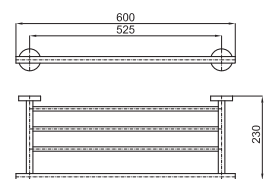

2 Clean towel shelf
Porte-serviettes + étagère sans barre

100103969
N643000021

chrome
chromé

137,00 €