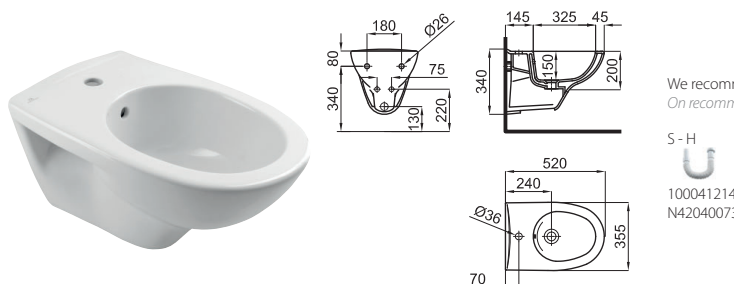

We recommend
On recommande

S-H
100041214
N420400731

Wall hung bidet <i>Bidet suspendu</i>		100067795 N377001018	○ white ○ blanc	17.5 kg 20	142,00 €