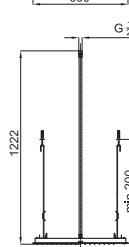

RECESSED PRODUCT RANGE - GAMME ENCASTREMENT

Aromatherapy kit. It includes keyboard and the kenzo, energy, and relax aroma packs. Protection IP 66. Voltage 220 V.

Kit d'aromathérapie indépendant. Il comprend le clavier et le pack d'arômes kenzo, énergie et relax. Protection IP 66. Tension d'alimentation 220 V.

100239045
N199998989

inox mirror
miroir

625,00 €

NK LOGIC - Ceiling Mounted Square 60 cm. Rain & Cascade shower Head. Flow Rate at 3 bar 22 l/min for the cascade and 16 l/min for the rain function.

NK LOGIC. Ciel de pluie encastré au plafond avec cascade square 60cm. À 3 bars de pression pour fonction pluie 16 l/min. et pour fonction cascade 22 l/min.

100137920
N186490017

mirror
miroir

1.161,00 €

1

2

3

4

1 SQUARE. Ceiling mounted Square 60 cm. rain shower head. Flow rate 18 l/min. at 3 bar.

Pomme de douche encastré plafond Square 60 cm. À 3 bars de pression 18 l/min.

100121024
N186490006

inox mirror
miroir

910,00 €

2 SQUARE. Ceiling mounted Square 50 cm. rain shower head. Flow rate 18 l/min. at 3 bar.

Pomme de douche encastré plafond Square 50 cm. À 3 bars de pression 18 l/min.

100121023
N186490007

inox mirror
miroir

710,00 €

3 SQUARE. Ceiling mounted Square 40 cm. rain shower head. Flow rate 15 l/min. at 3 bar.

Pomme de douche encastré plafond Square 40 cm. À 3 bars de pression 15 l/min.

100121022
N186490004

inox mirror
miroir

536,00 €

4 SQUARE. Ceiling mounted Square 30 cm. rain shower head. Flow rate 9 l/min. at 3 bar.

Pomme de douche encastré plafond Square 30 cm. À 3 bars de pression 9 l/min.

100121021
N186490005

inox mirror
miroir

461,00 €