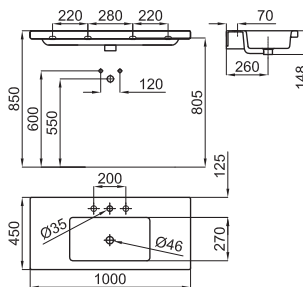

SQUARE.100x45 cm wall hung basin with central bowl and overflow. Includes 100041225 - N421040000 fixing kit.
Lavabo 100x45 cm suspendu, avec bac centré et trop-plein. Comprend les fixations 100041225 - N421040000.

100090014
N377001043

white
blanc

594,00 €