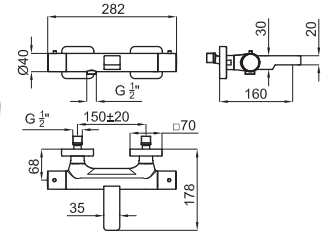

URBAN

1

2

1. **1** Wall mounted exposed thermostatic bath shower mixer 1/2" with wax thermostatic element and "plus" aerator. Built in non-return valve. Safety stop at 38°C and ECOSTOP button. Centre distance 150 +/-20 mm. Flow rate 21 l/min. at 3 bar.
   Thermostatique externe douche avec élément thermostatique compacte à cire. Raccordements 1/2". Clapets anti-retour incorporés. Poignée graduée à butée de sécurité à 38°C. Distance entre des raccords 150 +/-20 mm. À 3 bars de pression 21 l/min.

100100744
N199999677

317,00 €

1. **2** Wall mounted exposed thermostatic bath shower mixer with wax thermostatic element, 1/2" connections, shut-off diverter valve and "plus" aerator. Built in non-return valve. Safety stop at 38°C. Centre distance 150 +/-20 mm. Flow rate bath 18 l/min. and shower 16 l/min.
   Thermostatique externe bain/douche avec élément thermostatique compacte à cire. Raccordements 1/2". Inverseur/régulateur de débit. Mousseur "plus". Clapets anti-retour incorporés. Poignée graduée à butée de sécurité à 38°C. Distance entre des raccords 150 +/-20 mm. À 3 bars de pression pour douche é de 16 l/min. et pour bain 18 l/min.

100100743
N199999678

432,00 €

1

2

1. **1** Concealed thermostatic 2 ways 1/2"-3/4" with wax thermostatic element. Diverter valve with integrated shut off 1/2". Flow rate bath 26 l/min. at 3 bar and flow rate shower 13 l/min. at 3 bar. Built in non-return valve. Safety stop at 38°C.
   Thermostatique à encastrer 3/4" 2 voies (sorties 1/2") et élément thermostatique compacte à cire. Inverseur/régulateur de débit. Clapets anti-retour incorporés. Poignée graduée à butée de sécurité à 38°C. À 3 bars de pression (eau mélangée) pour bain: 26 l/min. et pour shower: 13 l/min.

100063403
N111390004

633,00 €