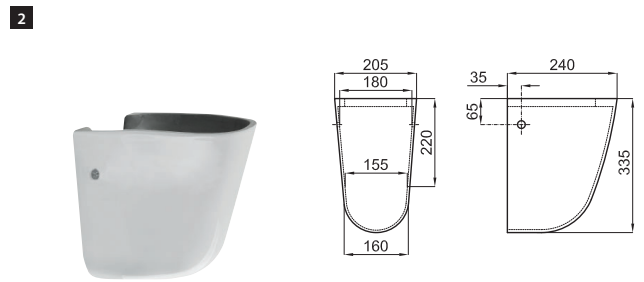

105,00 €

2 55 cm. wall hung basin with overflow and fixing kit 100041225 - N421040000.
Lavabo 55 cm. avec trop plein et fixations 100041225 - N421040000.

100066268
N369225451

○ white
○ blanc

90,00 €

CITY N