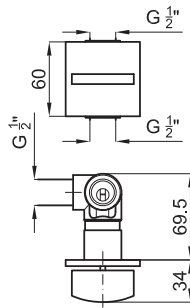

2 ways concealed diverter valve 1/2". Flow rate 25,71 l/min. at 3 bar
Inverseur encastré mural 2 sorties. À 3 bars de pression 25,71 l/min

< 2 >
EX

100038841
N169235201

181,00 €