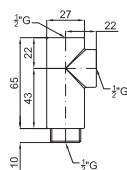

65 mm Racord TT* for mixed radiator
Racord TT* pour radiateur mixte

100098849
N598952014

chrome
chromé

64,00 €

100114709
N578000002

white
blanc

30,00 €