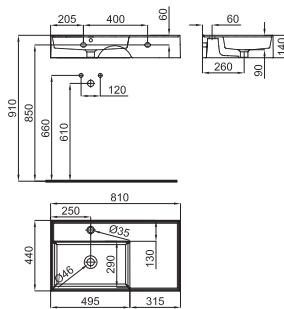

80 cm. wall hung basin with left offset bowl, taphole, overflow and 100041225 - N421040000 fixing kit.
Lavabo 80 cm suspendu à bac décalé vers la gauche, trou pour la robinetterie, trop-plein et fixations 100041225 - N421040000.

100200808
N372769965

white
blanc

486,00 €