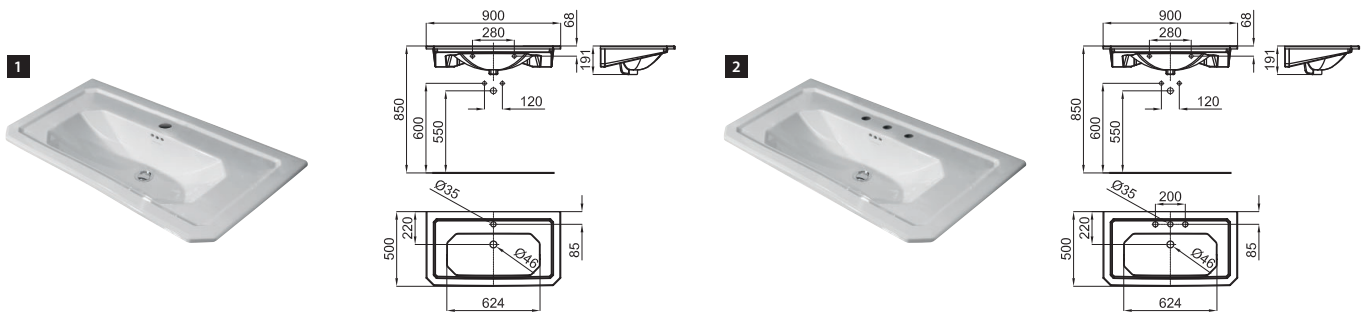

ANTIC

1 ANTIC. 90 cm. wall hung console basin with overflow and taphole.
Includes 100041225 - N421040000 fixing kit and can be used with a console leg set.
Console 90 cm suspendu avec trop-plein et trou pour la robinetterie. Fourni avec accessoires de fixation 100041225 - N421040000 et combine avec le jeu de pieds pour console.

100093752
N383000004 ○ white
blanc

786,00 €

2 ANTIC. 90 cm. wall hung console basin with overflow. Includes 100041225 - N421040000 fixing kit. Can be used with a console leg set. With 3 tapholes
Console 90 cm suspendu avec trop-plein. Fourni avec accessoires de fixation 100041225 - N421040000 et combine avec le jeu de pieds pour console. 3 orifices pour robinetterie.

100093753
N383000005 ○ white
blanc

786,00 €