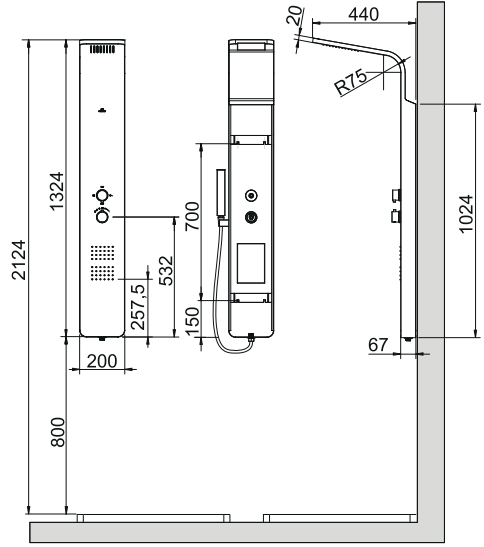

LAUS

LAUS MIXER

132,4h x 20 x 44

A 139 cm
B 25 cm
C 20 cm
D 64 cm

0,011 m³

100130514
N720000172

846,00 €

Mixer taps
Robinetterie mitigeur

JOY hand shower (additional)
Douchette JOY (additionnel)

LAUS THERMOSTATIC

132,4h x 20 x 44

A 139 cm
B 25 cm
C 20 cm
D 64 cm

0,011 m³

100119809
N720000170

898,00 €

Thermostatic taps
Robinetterie thermostatique

JOY hand shower (additional)
Douchette JOY (additionnel)

LAUS MIX

154h x 20 x 50

A 162 cm
B 26,6 cm
C 20 cm
D 70 cm

0,015 m³

100130513
N720000171

1.045,00 €

Thermostatic taps with filler
Robinetterie thermostatique
avec bec

JOY hand shower (additional)
Douchette JOY (additionnel)