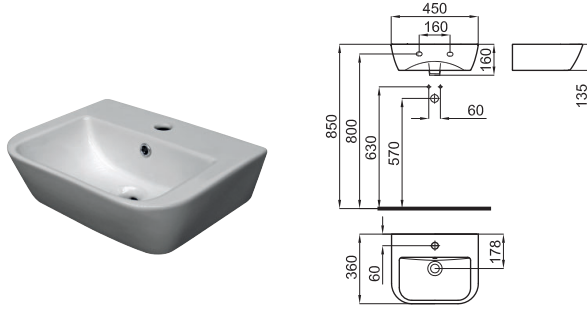

URBAN C

45 cm. wall hung basin with overflow and fixing kit 100041225 - N421040000
Lavabo 45 cm. avec trop plein et fixations 100041225 - N421040000

100171084
N369225490

○ white
○ blanc

108,00 €