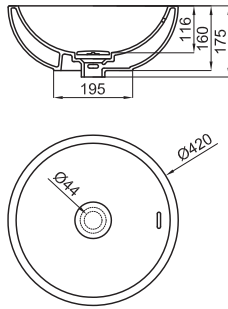

basins
lavabos

FORMA RONDO, Ø42 cm. countertop basin with overflow. Clicker basin waste and ceramic plug included
 Lavabo Ø42 cm. à poser avec trop plein. Inclus bonde de vidage type clicker avec couvercle céramique