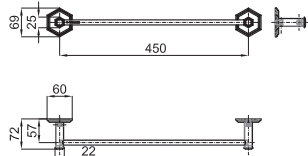

45 cm towel rail
Porte-serviettes fixe 1 barre 45 cm.

100177604
N613131418

chrome
chromé

113,00 €