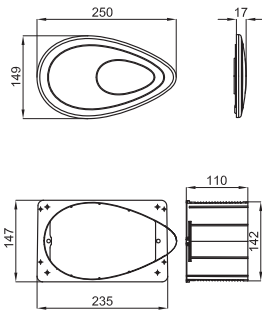

VITAE – Double flush button. Includes the protective channel which is required in order to fit this plate in any of the Smart Line cisterns.
VITAE – Plaque de commande double poussoir. Inclus canal de protection nécessaire pour l'installation de cette plaque sur tout système SMART LINE

100183810
N399999773

● chrome
● chromé

kg
0.5

560

247,00 €

100183811
N399999772

○ white
○ blanc

kg
0.5

560

220,00 €