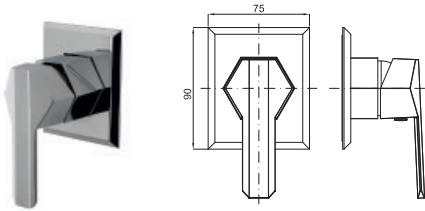

CHELSEA

Single lever concealed shower mixer trim kit.
Partie externe mitigeur encastré douche

EX

100156022
N199999365

chrome
chromé

143,00 €

option SMART BOX - option SMART BOX

1

2

1. **1** SMART BOX - Universal and quick installation for 1 way mixer with a Ø35 mm. ceramic cartridge and 1/2" connections. The 3 bar pressure is 22,1 L/min. 2 mufflers and a 1/2" plug included.
   SMART BOX - Corps encastré d'installation rapide universelle pour mitigeur à 1 sortie. Avec cartouche céramique de Ø35mm et connexions 1/2". Le débit à 3 bars de pression est de 22,1 l/min. 2 silencieux et un bouchon 1/2 inclus.

100124166
N199999568

97,00 €

1. **2** SMART BOX - Internal component for built-in mixer 100124166 - N199999568
   SMART BOX - Pièces internes pour corps encastré mitigeur 100124166 - N199999568

100124169
N199999567

58,00 €

option PROJECT LINE - option PROJECT LINE

PROJECT LINE - Concealed shower valve with Ø35 mm ceramic cartridge and 1/2" connectors. Flow rate 21 l/min. at 3 bar
PROJECT LINE - Corps interne mitigeur encastré douche, avec cartouche céramique de Ø35 mm, connection de 1/2", débit à 3 bars de pression 21 l/min.

100107937
N194710510

39,00 €