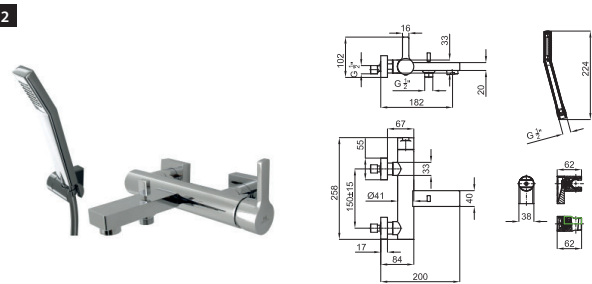

URBAN

1

2

1 Single lever basin mixer trim kit. Ø35 mm ceramic cartridge. Without pop up waste. Flow rate 5 L/min at 3 bar. Possibility of vertical and horizontal installation.
Partie externe mitigeur lavabo encastré avec cartouche céramique de 35mm. Sans vidage.
Le débit à 3 bars est de 5l/min (eau mitigée). Possibilité d'installation verticale ou horizontale

100157418 chrome
N199999352 chromé

1.4

408,00 €

100210637 black
N199999067 noir

1.4

460,00 €

2 SMART BOX BASIN - Universal and quick installation for basin mixer. 1/2" connections. Possibility of vertical and horizontal installation.
SMART BOX BASIN - Corps encastré installation rapide universelle pour mitigeur lavabo. Connexions 1/2". Possibilité d'installation horizontale et verticale.

100144928
N199999427

102,00 €

Single lever bidet mixer 3/8" Ø25 mm ceramic cartridge. Length of hoses 320 mm. With pop-up waste set 1 1/4". "Plus" aerator. Flow rate 10,05 l/min. at 3 bar.
Mitigeur bidet avec cartouche Ø25 mm. Flexibles raccordement 3/8" longueur 320 mm, garniture de vidage 1 1/4". Avec mousseur "plus". À 3 bars de pression 10,05 l/min.

100121303 chrome
N199999613 chromé

1.8

197,00 €

100121371 white
N199999608 blanc

1.8

229,00 €

100121370 black
N199999607 noir

1.8

229,00 €

1

2

1 Wall mounted exposed shower mixer 1/2". Ø35 mm ceramic cartridge. Centre distance 150 +/- 15 mm. Includes 150 cm. long shower flexible, hand shower and wall bracket. Flow rate 11,7 l/min. at 3 bar.
Mitigeur externe douche avec cartouche Ø35 mm. Distance entre des raccords 150 +/- 15 mm. Support, douchette et flexible 150 cm. inclus. À 3 bars de pression 11,7 l/min.

EX

100081860 chrome
N199999863 chromé

3.5

224,00 €

100082633 white
N199999855 blanc

3.5

268,00 €

100082630 black
N199999852 noir

3.5

268,00 €