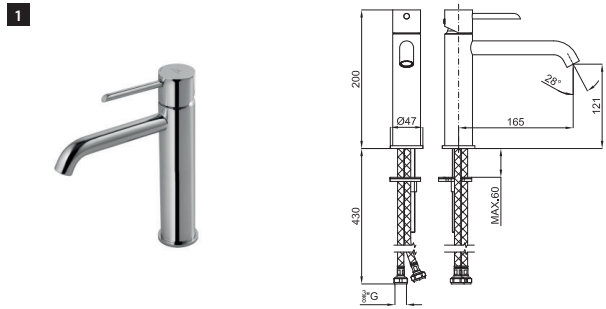

chrome
chromé

224,00 €

100208353
N199999103

black
noir

244,00 €

ROUND

1 200 mm high spout single lever basin mixer 3/8" Ø35 mm ceramic cartridge. Length of hoses 430 mm. Without pop-up waste set 1 1/4". "Plus" aerator. Cold-water opening. Flow rate 5,34 l/min. at 3 bar.
Mitigeur lavabo bec haut 200 mm avec cartouche Ø35 mm. Flexibles raccordement 3/8" longueur 430 mm, sans garniture de vidage 1 1/4". Avec mousseur "plus". Ouverture à froid. À 3 bars de pression 5,34 l/min.