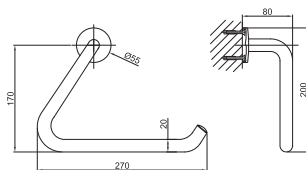

100042183
N617020045

polished inox
Acier Inox poli

40,00 €

1

1 27 cm towel holder
Anneau porte-serviettes 27 cm.