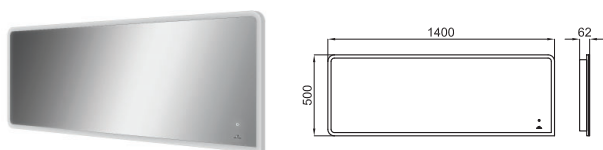

PURE LINE WOOD_Horizontal miroir 140x50 cm, perimeter LED lighting. Includes defogger system. Integrated speakers to play music from Bluetooth devices. Class II, IP44, 90 W, 6000 K. Lateral sensor for LED and defogger.
PURE LINE WOOD_Miroir horizontal 140x50 cm, illuminé sur tout le périmètre avec des LED. Sensor latéral pour LED et système antibuée. Haut-parleurs intégrés pour écouter de la musique à partir de dispositifs Bluetooth. Classe II, IP44, 90 W, 6000 K.

100207771
N899999670

mirror
miroir

1.153,00 €