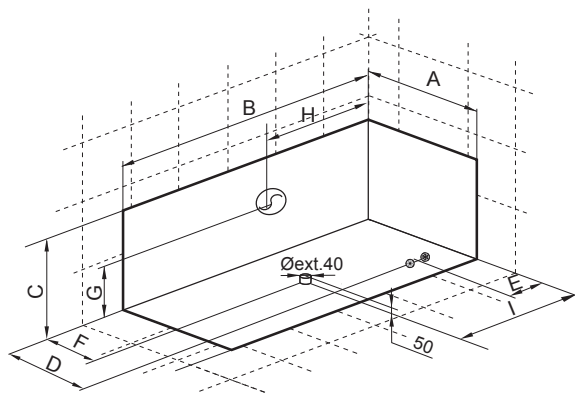

Left
Gauche