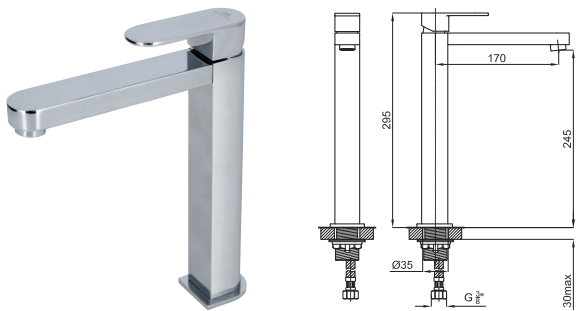

HOTELS - Single lever sink mixer with swivel spout. Ø25 mm ceramic cartridge and 3/8". Length of hoses 500 mm. "Plus" aerator
HOTELS - Mitigeur d'évier avec bec orientable. Cartouche ceramique Ø35 mm. Flexibles raccordements 3/8" longueur 370 mm. Mousseur "Plus".

100126421
N194710552

chrome
chromé

241,00 €