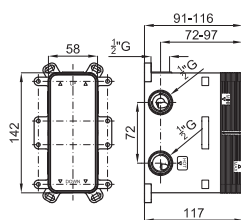

1

2

- 1** SMART BOX - Universal and quick installation for 2 or 3 way mixers with a Ø35 mm. ceramic cartridge and 1/2" connections. The 3 bar pressure is 20,1 L/min. 2 mufflers and a 1/2" drain included.
SMART BOX - Corps encastré d'installation rapide universelle pour mitigeur à 2 ou 3 sorties. Avec cartouche céramique de Ø35mm et connexions 1/2". Le débit à 3 bars de pression est de 20,1 l/min aux trois sorties. 2 silencieux et 2 bouchons 1/2" inclus.