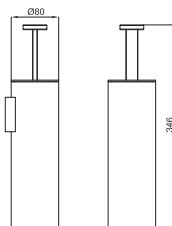

100123138 N699520017		chrome <i>chromé</i>			195,00 €

100123152 N699520023		white <i>blanc</i>			202,00 €

100211377 N699520077		black <i>noir</i>			260,00 €