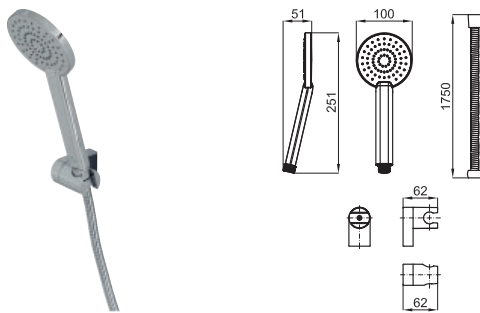

HOTELS SHOWER PACK. Includes wall bracket, 1 function handshower 100113767 - N198490002 and flexi hose 100137893 - N199999493
KIT DOUCHE HOTELS. Inclus support de douche, douchette 1 fonction 100113767 - N198490002 et flexible 100137893 - N199999493

100108291
N194710525

chrome
chromé

50,00 €