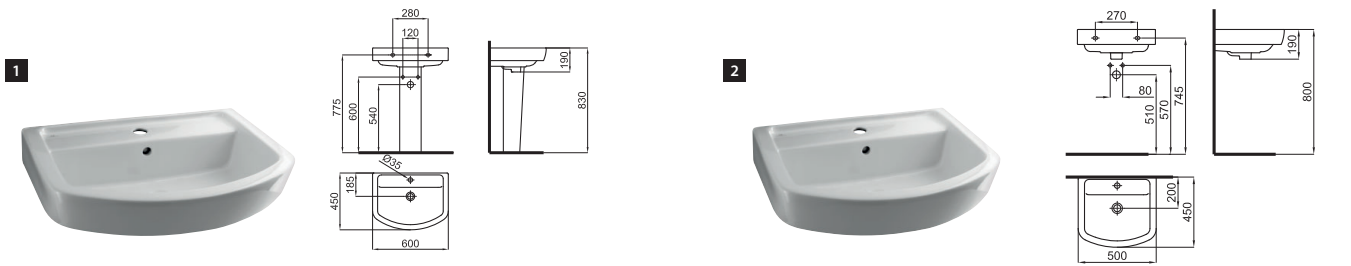

ACRO COMPACT

1 60 cm. wall hung basin with overflow and fixing kit 100041225 - N421040000.
Lavabo 60 cm. avec trop plein et fixations 100041225 - N421040000. **100080133** **N38000004** white
blanc 17.7 32 **127,00 €**

2 50 cm. wall hung basin with overflow and fixing kit 100041225 - N421040000.
Lavabo 50 cm. avec trop plein et fixations 100041225 - N421040000. **100097414** **N380000017** white
blanc 14.9 32 **131,00 €**