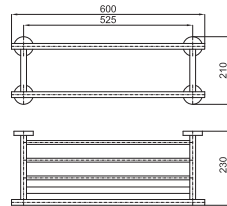

102,00 €

2 2 arm towel rail 70 cm
Porte-serviettes 2 barres 70 cm.

100103968
N643000022

chrome
chromé

108,00 €

1 Clean towel rail with extra hanging rail
Porte-serviettes + étagère

100102360
N648000007

chrome
chromé