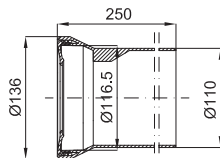

1. 1 Eccentric evacuation elbow, for S-OR toilets, with multiple joint, and wall-fixing screw.
   Coude évacuation excentré, pour cuvettes S-OR, avec multi-joints et vis de fixation murale

100058641
N275810003

○ white
○ blanc

24,00 €

1. 2 Extendable connection pipe. For wall or floor drain connection. Suitable for installations with non-standard measurements.
   Manchon de raccordement extensible cuvette WC. Il permet l'installation S-V ou S-H. Indiqué pour des installations dont les dimensions ne sont pas standard.

100065117
N499816834

○ white
○ blanc

33,00 €

1