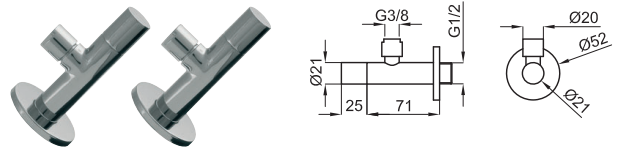

2

1 ACRO - Set of stop valves
ACRO - Jeu de robinets d'arrêt

100102323
N172390019

chrome
chromé

99,00 €

2 HOTELS - Set of stop valves
HOTELS - Jeu de robinets d'arrêt

EX

100102324
N196599519

chrome
chromé

84,00 €

100211403
N643000078

black
noir

98,00 €