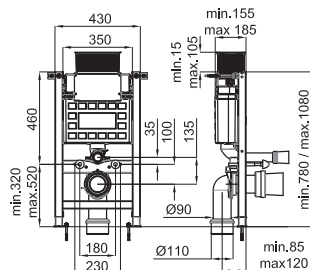

Concealed cistern with low height frame, with top or front access. Includes wall fixing kit and pan connectors

Châssis WC suspendu avec chasse d'eau, de hauteur réduite, avec possibilité d'actionnement supérieur ou frontal. Kit de fixation et tubes de connexion à WC inclus.

100168848
N386000055

348,00 €