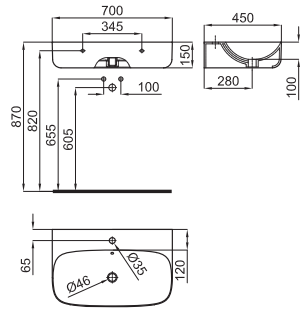

ARQUITECT

70 cm wall hung thin basin with overflow and fixing kit 100041225 - N421040000.
Lavabo 70 cm suspendu à bords fins avec trop plein et fixations 100041225 - N421040000.

100229840
N390000061

○ white
○ blanc

413,00 €