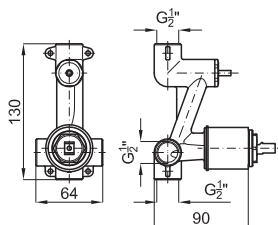

option PROJECT LINE - option PROJECT LINE

PROJECT LINE - Concealed bath shower valve with Ø35 mm ceramic cartridge, automatic diverter and 1/2" connectors. Flow rate at 3 bar: 20 l/min bath, 18 l/min shower.

PROJECT LINE - Corps interne mitigeur encastré bain douche, avec cartouche céramique de Ø35 mm. Inverseur automatique et connexion de 1/2", débit à 3 bars de pression baignoire 20 l/min et douche 18 l/min,

100107958
N194710517

91,00 €