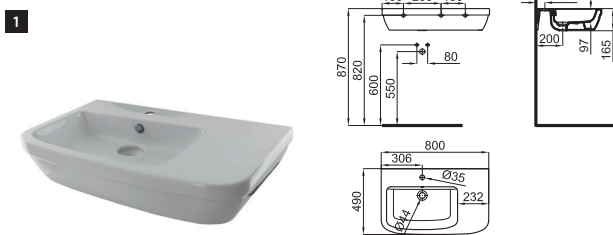

1 80 cm wall hung basin with left offset bowl, clicker waste with ceramic plug, overflow and 100041225 - N421040000 fixing kit.
Lavabo 80 cm suspendu à bac décalé vers la gauche, trop-plein et fixations 100041225 - N421040000

100131002
N396990877 white
blanc

328,00 €

2 80 cm wall hung basin with left offset bowl, clicker waste with ceramic plug, overflow, fixing kit 100041225 - N421040000 and without tap hole
Lavabo 80 cm suspendu à bac décalé vers la gauche, trop-plein, fixations 100041225 - N421040000 et sans trou pour la robinetterie

100162402
N302260018 white
blanc

328,00 €

PACK NK CONCEPT. - Wall-hung module lacquered in gloss white (100163827). With mirror (100048618) , wall hung basin (100131002), single lever (100130995) and siphon (100101722).
PACK NK CONCEPT - Module suspendu laqué blanc brillant (100163827). Il comprend un miroir (100048618), lavabo suspendu (100131002), mitigeur (100130995), siphon (100101722).

100175338
N312140109

1.620,00 €