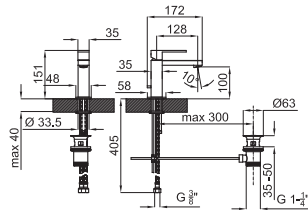

Single lever basin mixer in chrome with colour insert 3/8" Ø25 mm ceramic cartridge. Length of hoses 405 mm. With pop-up waste set 1 1/4" "Plus" aerator. Flow rate 10,5 l/min. at 3 bar.
Mitigeur lavabo chromé avec insert et cartouche Ø25 mm. Flexibles raccordement 3/8" longueur 405 mm., garniture de vidage 1 1/4". Avec mousseur "plus". À 3 bars de pression 10,5 l/min.

100038694 N161010031			Chrom_ white chromé-blanc			533,00 €
100038698 N161010073			chrome_red chromé-rouge			533,00 €
100038699 N161010074			Chrom_ yellow chromé-jaune			533,00 €
100038700 N161010076			chrome_black chromé-noir			533,00 €

Single lever basin mixer in chrome with colour insert 3/8" Ø25 mm ceramic cartridge. Length of hoses 405 mm. With pop-up waste set 1 1/4" "Plus" aerator. Flow rate 10,5 l/min. at 3 bar. Wooden insert
Mitigeur lavabo chromé avec insert et cartouche Ø25 mm. Flexibles raccordement 3/8" longueur 405 mm., garniture de vidage 1 1/4". Avec mousseur "plus". À 3 bars de pression 10,5 l/min. Insert en bois

100038690 N161010024			Chrom_ wengué chromé-wengué			533,00 €
100038691 N161010026			Chrom_ glacé chromé-glacé			533,00 €
100038692 N161010027			chrome_dark chromé-dark			533,00 €
100038693 N161010030			Chrom_ ebany chromé-ébène			533,00 €
100038697 N161010066			Chrom_ moka chromé-moka			533,00 €
100038701 N161010077			Chrom_ iroco chromé-iroco			533,00 €