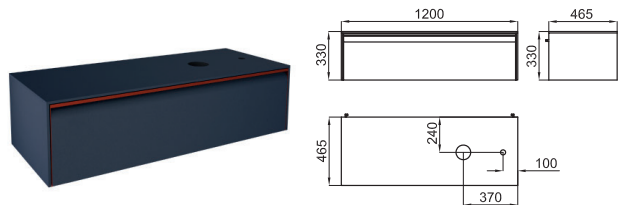

100170819
N379000024

white
blanc

354,00 €

1

2

1 Wall hung vanity unit 120 cm wide. Drawer with soft-close system. With chrome handle.
Module suspendu de 120 cm de largeur. 1 Tiroid à fermeture amortie. Poignée en finition chromée.