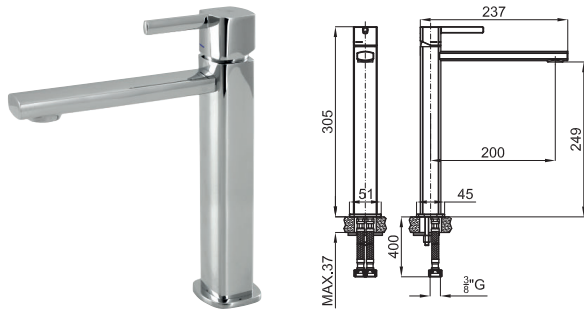

NK CONCEPT

305 mm high spout single lever basin mixer 3/8" Ø25 mm ceramic cartridge. Length of hoses 400 mm. Without pop-up waste set 1 1/4" "Plus" aerator. Cold-water opening. Flow rate 5 l/min. at 3 bar.
Mitigeur lavabo bec haut 305 mm avec cartouche Ø25 mm. Flexibles raccordement 3/8" longueur 400 mm., sans garniture de vidage 1 1/4". Avec mousseur "plus". Ouverture à froid. À 3 bars de pression 5 l/min.

100140681
N199999426

chrome
chromé

260,00 €

1