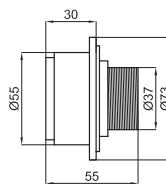

Concealed drain adapter
Adaptateur d'évacuation invisible

100046585
N499816802

chrome
chromé

34,00 €