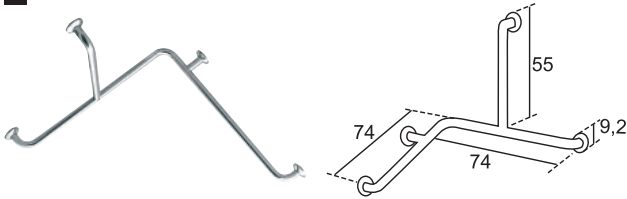

EASY

1

1 70x74 cm. corner grab rail
Barre horizontale d'angle 70x74 cm.

2

2 70x74 cm. corner grab rail without vertical bar
Barre de maintien d'angle 70x74 cm. sans barre verticale

100042153 N617013945		polished inox <i>Acier Inox poli</i>			357,00 €
100042154 N617013996		polished inox mouted grip <i>Acier Inox poli</i>			357,00 €
100042155 N617013997		white epoxy <i>Acier Inox epoxy blanc</i>			337,00 €
100042199 N617583845		polished inox <i>Acier Inox poli</i>			307,00 €
100042200 N617583896		polished inox mouted grip <i>Acier Inox poli</i>			307,00 €
100042201 N617583897		white epoxy <i>Acier Inox epoxy blanc</i>			275,00 €