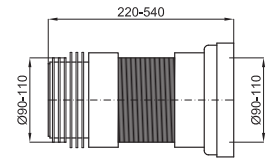

ACCESSORIES - ACCESSOIRES

1

2

1. 1 Eccentric evacuation elbow, for S-OR toilets, with multiple joint, and wall-fixing screw.
   Coude évacuation excentré, pour cuvettes S-OR, avec multi-joints et vis de fixation murale

100058641
N275810003

○ white
○ blanc

24,00 €

1. 2 Extendable connection pipe. For wall or floor drain connection. Suitable for installations with non-standard measurements.
   Manchon de raccordement extensible cuvette WC. Il permet l'installation S-V ou S-H. Indiqué pour des installations dont les dimensions ne sont pas standard.

100065117
N499816834

○ white
○ blanc

33,00 €

1

2

1. 1 Horizontal waste pipe 250x110mm for dual outlet or P-trap WC pans.
   Union évacuation horizontale 250 X 110 mm, pour WC sortie horizontale ou sortie orientable.

100041216
N420442300

○ white
○ blanc

19,00 €

1. 2 Horizontal waste pipe 400x110mm for P-trap or dual outlet WC pans, where is required to have a longer connection pipe to the drain. For example, in the case of Essence C BTW pan when the ceramic shroud is installed.
   Union évacuation horizontale 400 X 110 mm, pour WC sortie horizontale ou sortie orientable dans le cas où la première option est trop courte. Exemple WC essence BTW avec housse céramique.

100060817
N499816830

○ white
○ blanc

31,00 €

1

2

1. 1 Horizontal waste pipe 400x100mm in PVC, for dual outlet or P-trap WC pans
   Union évacuation horizontale 400 X 100 mm en PVC, pour WC sortie orientable ou horizontale.

100114974
N499816939

○ white
○ blanc

21,00 €

1. 2 Horizontal waste pipe 90x400 mm, for wall hung toilets. Used when the pipe supplied on the frame is too short to install the wall hung toilet.
   Tube de raccordement horizontal 90x400 mm, pour cuvette WC suspendue. À utiliser quand le tube fourni dans le bâti est trop court pour pouvoir installer la cuvette suspendue.