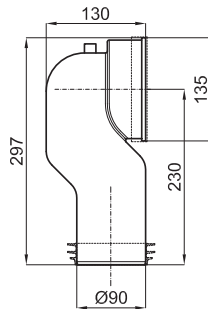

1. **1** Self closing valve for WC - pan.
   Robinet WC externe temporisé.

100071314
N199999911

182,00 €

1. **2** Connector pipe
   Tube raccord WC temporisé externe

100071340
N199999910

53,00 €

1