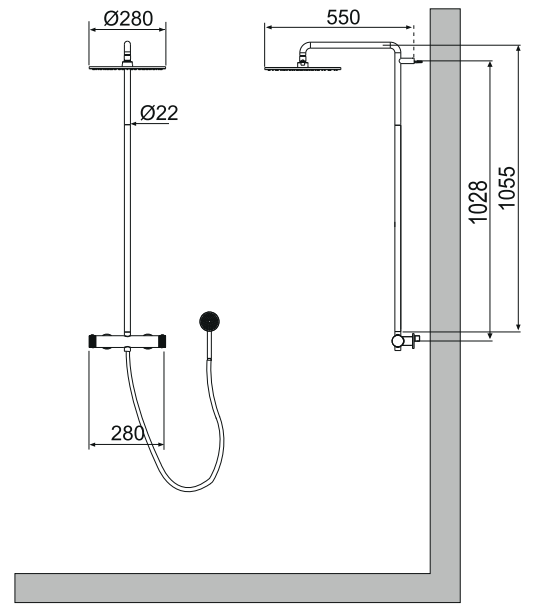

TINA
281

TEC ROUND
282

TEC SQUARE
284

SMART
285

LAUS
286

ICON
288

shower columns
colunas de chuveiro

TONO