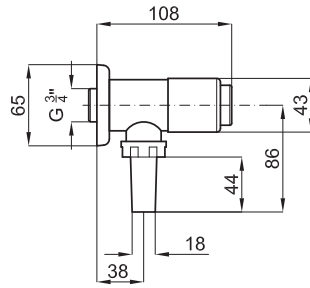

ACCESSORIES - ACCESSOIRES

1