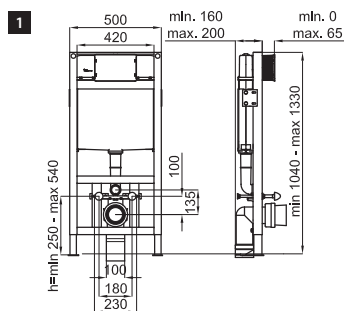

1 Concealed cistern with frame, self standing system. includes the fixing kit
Support + réservoir à encaster pour cuvette suspendue, autoportant. Inclut le kit de fixations au mur et tubes de connexion à la cuvette.

100104494
N386000007

338,00 €

2 Concealed cistern with frame, self standing system. includes the fixing kit
Support + réservoir à encaster pour cuvette suspendue, autoportant. Inclut le kit de fixations au mur et tubes de connexion à la cuvette.

100158007
N386000042

338,00 €