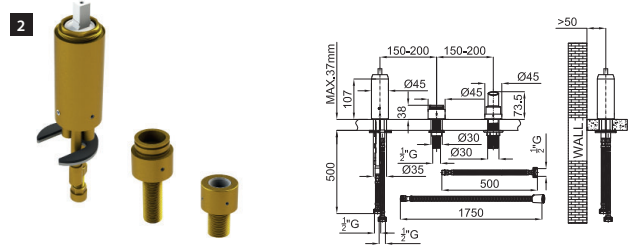

ROUND

1	External part 3-piece bathtub installation battery Partie externe batterie installation baignoire 3 pièces.		100210605 N200000014	chrome chromé		158,00 €
2	PROJECT LINE - Inner body 3-piece bathtub installation battery. Ø40 mm TRI-CONTROL ceramic cartridge with built-in diverter. PROJECT LINE - Corps interne batterie installation baignoire 3 pièces. Cartouche céramique TRI-CONTROL Ø40 mm avec inverseur intégré.		100166061 N199999310		234,00 €