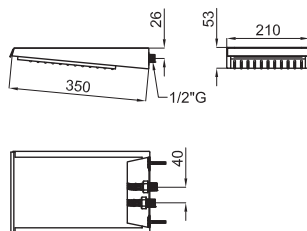

Rain+cascade shower head with 1/2" connectors Flow rate rain function: 12 l/min. at 3 bar. and cascade function: 8,6 l/min. at 3 bar.
Pomme de douche fonction pluie + cascade avec raccords de 1/2". À 3 bars de pression 12 l/min. pour fonction pluie et 8,6 l/min. pour fonction cascade

EX

100093584
N169760039

1.602,00 €

100093585
N169760040

2.902,00 €