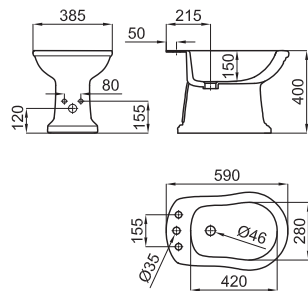

Bidet with fixing kit 100090790 - N381000036. With 3 tapholes
Bidet avec fixations 100090790 - N381000036. 3 orifices pour robinetterie

100232012
N322286253

○ white
blanc

487,00 €