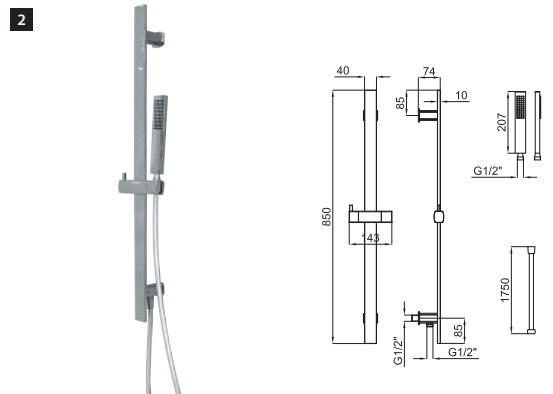

2 **NK CONCEPT-C SHOWER PACK.** Includes handshower bar with bracket, 100038634 - N158760001 COTA handshower, with 100137848 - N19999490 flexible hose and water connection
PACK DOUCHE NK CONCEPT-C. Comprend barre de douche avec support, douchette COTA 100038634 - N158760001, flexible 100137848 - N19999490 et prise d'eau.

100149207
N19999393

chrome
chromé

461,00 €