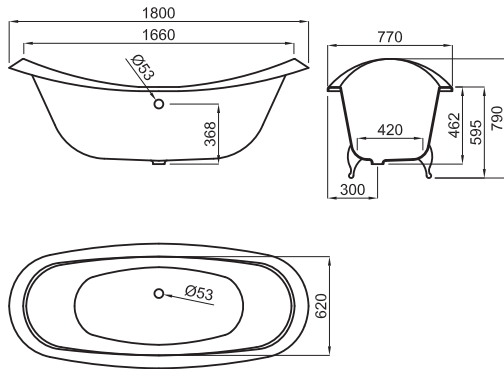

White
Blanc

Chrome
Chromé

Gold
Or

ANTIC DUO

180X77 · 79H

L 187 cm.
W 84 cm.
H 93 cm.

1.46 m³

195 l.