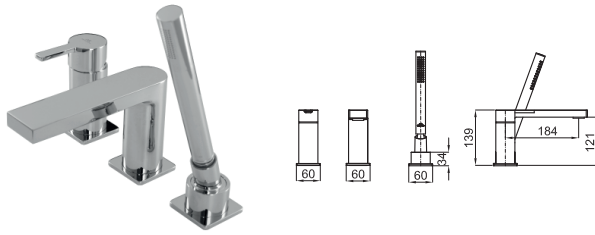

URBAN

brassware
robinetterie

1