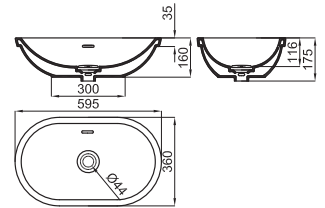

100137912
N399999809

○ white
blanc

344,00 €

FORMA

1

2

1 **FORMA RONDO, Ø42 cm.** recessed basin with overflow. 100138280 - N199999486
clicker basin waste and ceramic plug included
Lavabo Ø42 cm. encastré avec trop plein. Inclus bonde de vidage 100138280 - N199999486 type clicker avec couvercle céramique