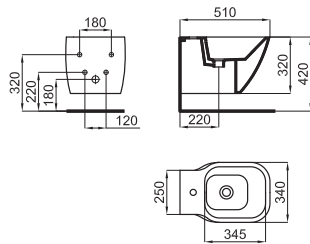

white
blanc

421,00 €

2 "Rimless" pan soft close seat and cover
Abattant cuvette descente retenue pour cuvette "rimless"

100229839
N365850120

white
blanc

142,00 €

Compact wall hung bidet. Includes 100232181 - N436024015 fixing kit
Bidet compact suspendu avec fixations 100232181 - N436024015