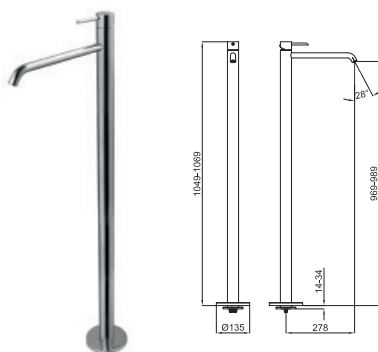

100208374
N199999090

1.140,00 €

100208363
N199999091

black
noir

1.386,00 €

2 NK CONCEPT

Floor mounted single lever basin mixer. Ø40 mm ceramic cartridge. Flow rate 5 L/min at 3 bar. It has to be purchased together with floormounted Smart box 100149141-N199999397
Mitigeur vasque installation au sol. Cartouche céramique de Ø40 mm. Corps interne Smartbox robinetterie installation au sol nécessaire 100149141 - N199999397