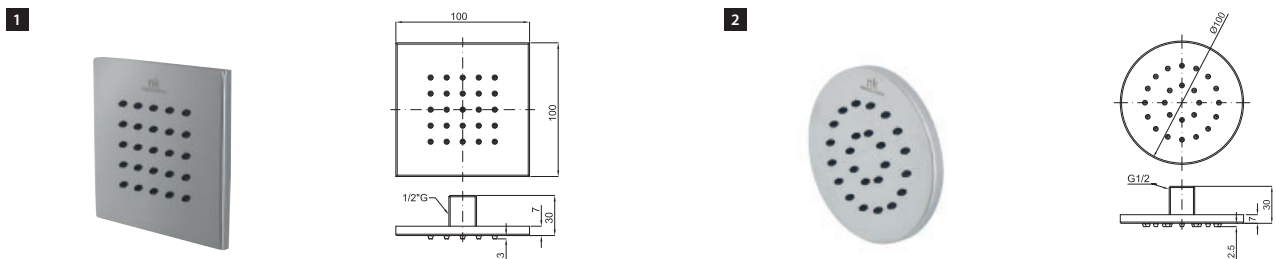

100164006
N299998880

chrome
chromé

184,00 €

BODY JETS - BODY JETS

1	RECTO. 1/2" concealed body jet. Minimum flow rate required: 3,55 l/min. at 3 bar <i>Buse latérale douche 1/2". Requiert un débit minimum à 3 bars de 3,55 l/min.</i>		100093549 N199999773	chrome chromé			178,00 €
			100137901 N140140072	white blanc			128,00 €
2	SQUARE. 1/2" concealed body jet. Minimum flow rate required: 3,55 l/min. at 3 bar <i>Buse latérale douche 1/2". Requiert un débit minimum à 3 bars de 3,55 l/min.</i>		100093550 N196599512	chrome chromé			178,00 €
			100123813 N275810032	Gold or			220,00 €
3	RONDO. 1/2" concealed body jet. Minimum flow rate required: 3,55 l/min. at 3 bar <i>Buse latérale douche 1/2". Requiert un débit minimum à 3 bars de 3,55 l/min.</i>		100093548 N183050312	chrome chromé			178,00 €