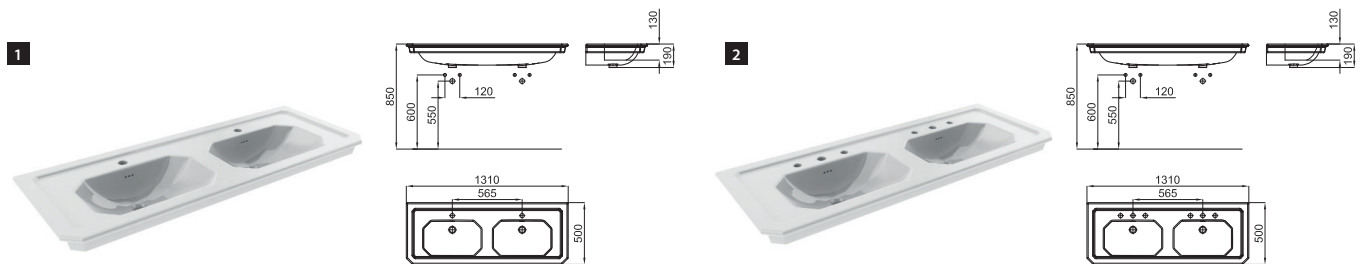

1 ANTIC. 130 cm. wall hung console basin with overflow and taphole.
Includes 100041225 - N421040000 fixing kit and can be used with a console leg set.
Console 130 cm suspendu avec trop-plein et trou pour la robinetterie. Fourni avec accessoires de fixation 100041225 - N421040000 et combine avec le jeu de pieds pour console.

100137921
N399999805 ○ white
blanc

927,00 €

2 ANTIC. 130 cm. wall hung console basin with overflow. Includes 100041225 - N421040000 fixing kit. Can be used with a console leg set. With 3 tapholes
Console 130 cm suspendu avec trop-plein. Fourni avec accessoires de fixation 100041225 - N421040000. 3 orifices pour robinetterie.

100137958
N399999806 ○ white
blanc

941,00 €