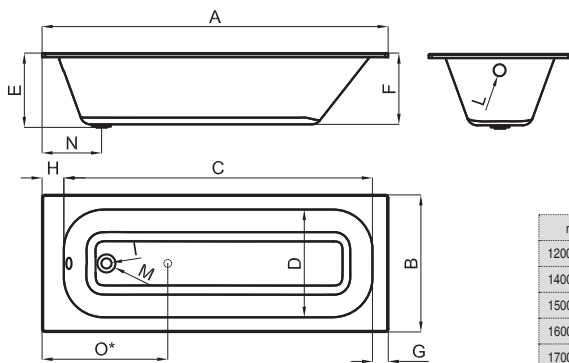

mm	A	B	C	D	E	F	G	H	I	L	M	N	O
1200 x 700	1200	700	1050	550	400	380	50	100	52	52	88	300	450
1400 x 700	1400	700	1250	550	400	380	50	100	52	52	88	300	450
1500 x 700	1500	700	1350	550	400	380	50	100	52	52	88	300	450
1600 x 700	1600	700	1450	550	400	380	50	100	52	52	88	300	450
1700 x 700	1700	700	1550	550	400	380	50	100	52	52	88	300	450