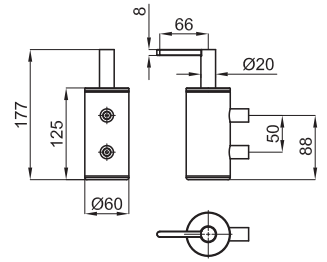

1 Soap dispenser over countertop. Capacity 200 ml.
Distributeur de savon à poser. Capacité 200 ml.

NEW

100238459
N699520087

chrome
chromé

144,00 €

2 Wall mounted soap dispenser. Capacity 200 ml.
Diffuseur de savon fixe. Capacité 200 ml.

NEW

100238490
N699520088

chrome
chromé

168,00 €