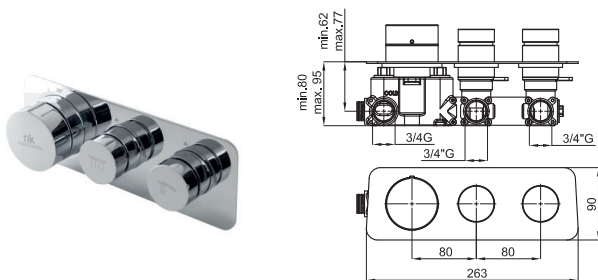

Concealed push-button thermostatic 2 ways 3/4" with wax thermostatic element. Built in non-return valve. Flow rate at 3 bar for one output 20,4 l/min. and for two outputs at the same time 25,9 l/min.
Thermostatique encastré push 2 voies avec thermoélément en cire intégré. Connexions 3/4". Le débit à 3 bars est de 20,4 l/min pour une voie et de 25,9 l/min pour deux voies en même temps. Inclus valve anti retour.

100180995
N199999254

chrome
chromé

896,00 €