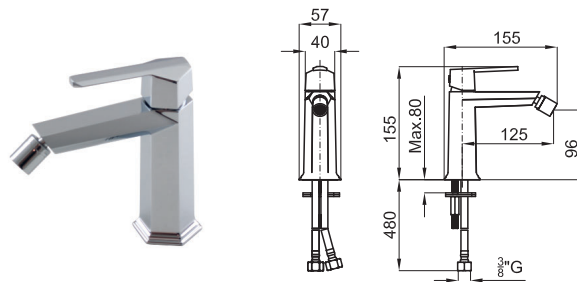

100155929
N199999367

chrome
chromé

598,00 €

Single lever bidet mixer 3/8" Ø25 mm ceramic cartridge. Length of hoses 480 mm.
Without pop-up waste set 1 1/4". Flow rate 8,32 l/min. at 3 bar.
*Mitigeur bidet avec cartouche Ø25 mm. Flexibles raccordement 3/8" longueur 480 mm.,
sans garniture de vidage 1 1/4". À 3 bars de pression 8,32 l/min.*