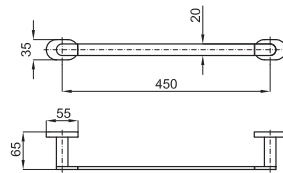

NANTES

Robe hook
Crochet

100042515
N640020001

chrome
chromé

35,00 €

accessoires
accessoires

45 cm towel rail
Porte-serviettes fixe 1 barre 45 cm.

100042516
N640050901