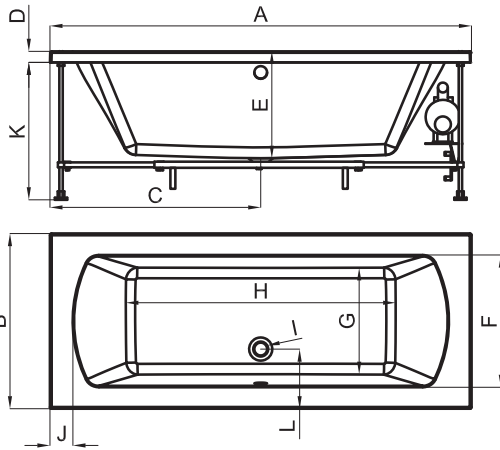

SP ONE XL

EQUIPMENT • EQUIPEMENT

	HYDRO	AIR	AIR+	FUSION	EVOLUTION	MUSIC
HIDRO JET JET HYDRO	6			6		
AIR JET JET AIR		8		8		
CHROMOTHERAPY LIGHT PROJECTEUR CHROMOTHERAPIE						
TURNING JET JET ROTATIF						
AIR-HIDRO JET JET AIR-HYDRO						
BACK MICRO JET MICRO JET DORSAL						
MASSAGE PROGRAMS PROGRAMMES MASSAGE						
SOUND SYSTEM SOUND SYSTEM						
DISINFECTION DESINFECTION						

mm	A	B	C	D	E	F	G	H	I	J	K	L
1700x700	1700	700	850	45	430	540	445	1095	ø52	70	565	240
1700x750	1700	750	850	45	430	590	495	1095	ø52	70	565	240
1800x800	1800	800	900	45	430	640	545	1195	ø52	70	565	240
1800x900	1800	900	900	45	430	740	645	1195	ø52	70	565	240