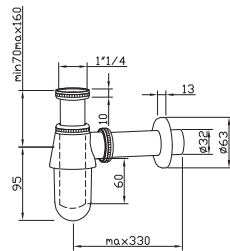

178,00 €

100213348
N199999049

copper
cuivre

265,00 €

100213347
N199999045

titanium
titane

265,00 €

Bottle trap
Siphon bouteille lavabo