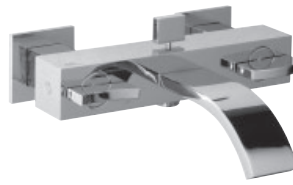

IMAGINE

1

2

1 Wall mounted exposed shower mixer 1/2". Ceramic disc valves . Centre distance 150 +/- 20 mm. Flow rate 30,56 l/min. at 3 bar.
Mélangeur externe douche tête céramique . Distance entre des raccords 150 +/- 20 mm. À 3 bars de pression 30,56 l/min

EX

100038832
N169140801

chrome
chromé

663,00 €

2 Wall mounted exposed bath shower mixer 1/2". Ceramic disc valves . Automatic diverter. "Plus" aerator. Centre distance 150+/-20 mm. Flow rate shower: 23,29 l/min. at 3 bar and flow rate bath: 22,6 l/min. at 3 bar.
Mélangeur externe bain/douche tête céramique . Inverseur automatique. Avec mousseur "plus". Distance entre des raccords 150+/-20 mm. À 3 bars de pression pour douche 23,29 l/min. et pour bain 22,6 l/min.

EX

100038831
N169130801

chrome
chromé

821,00 €

100081810
N19999867

Gold
or

1.149,00 €

1

2

1 Concealed shower mixer 1/2". Ceramic disc valves . Flow rate: 23,95 l/min. at 3 bar
Mélangeur douche à encastrer tête céramique . À 3 bars de pression 23,95 l/min.

100038835
N169169901

chrome
chromé

362,00 €

2 3 hole wall mounted bath 1/2". Ceramic disc valves . Flow rate: 22,98 l/min. at 3 bar
Mélangeur douche à encastrer 3 pièces. Tête céramique . À 3 bars de pression 22,98 l/min.

100038829
N169060801

chrome
chromé

757,00 €

100081807
N19999870

Gold
or

1.060,00 €

Deckmounted valves with bath spout 1/2". Consisting of: 2 handles and spout.
Without aerator . Flow rate 27,31 l/min. at 3 bar.
*Jeu de robinets d'arrêt à poser sur baignoire et bec de remplissage installation au sol.
Raccordements 1/2". Sans mousseur. Chute d'eau en effet cascade. À 3 bars de pression 27,31 l/min*

100038839
N169230101

chrome
chromé

1.389,00 €