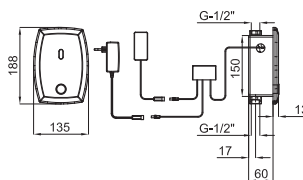

100090784
N380000014 ○ white
blanc

177,00 €

ACRO. ACRO - Modesty panel
ACRO - Séparateur urinoir

100090782
N380000013 ○ white
blanc

111,00 €

- 1** IR flush valve for urinal, with piezoelectric button. Installation in solid walls. Includes AC/DC transformer 9V with USA/MEX plug
Chasse pour urinoir IR, avec bouton piezo électrique. Installation mur solide. Inclus transformateur USA/MEX 9V