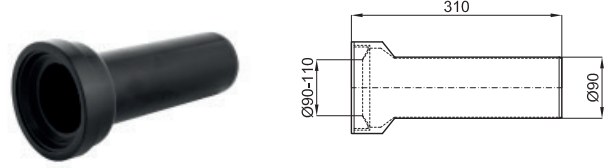

2

1 Connection kit for wall hung toilets. Includes a 30 cm length waste pipe and inlet pipe.
Kit de connexion cuvette WC suspendue. Composé d'un tube d'évacuation de 30 cm pour la cuvette et du tube d'alimentation.

100213068
N499817154

○ white
○ blanc

13,00 €

2 Horizontal waste pipe 90x400 mm. for wall hung toilets. Used when the pipe supplied on the frame is too short to install the wall hung toilet.
Tube de raccordement horizontal 90x400 mm. pour cuvette WC suspendue. À utiliser quand le tube fourni dans le bâti est trop court pour pouvoir installer la cuvette suspendue.

100213056
N499817153

● black
● noir

26,00 €