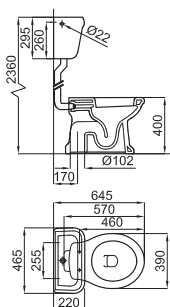

NEW-ANTIC

componentes incluidos en el pack componentes incluidos no pack

1	100238616 - N381000054
2	100238653 - N381000049
3	100238665 - N381000046

PACK INODORO // PACK SANITA

PACK C/C floor outlet pan, high level cistern with side inlet and cistern internals and high level cistern's accessories. Includes 100090790-N381000036 fixing kit.
PACK Cuvette au sol sortie verticale avec plaque pour réservoir haut, réservoir suspendu avec alimentation latérale, mécanisme et accessoires réservoir haut. Inclus fixations 100090790 - N381000036.

100239038
N399999677

white_chrome
blanc_chromé

1.119,00 €