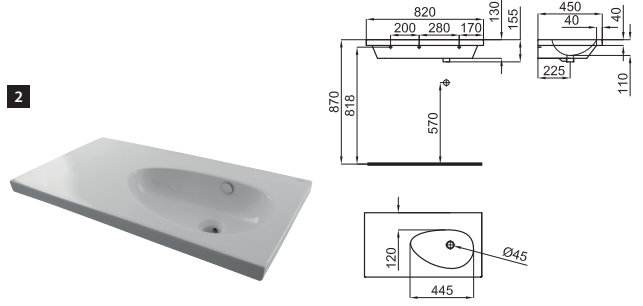

HOTELS

1 82 cm. wall hung basin with right offset bowl, taphole, overflow and 100041225 - N421040000 fixing kit.
Lavabo 82 cm suspendu à bac décalé vers la droite, trou pour la robinetterie, trop-plein et fixations 100041225 - N421040000.

100073500 **N396990837** white
blanc

523,00 €

2 82 cm. wall hung basin with right offset bowl, overflow and 100041225 - N421040000 fixing kit. Without taphole.
Lavabo 82 cm suspendu à bac décalé vers la droite, trop-plein et fixations 100041225 - N421040000. Sans trou pour la robinetterie.

100073501 **N396990836** white
blanc

523,00 €