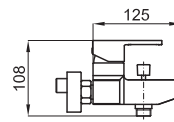

ACRO N

1

2

1. **1** Single lever basin mixer trim kit. Ø35 mm ceramic cartridge. Without pop up waste. Flow rate 5 L/min at 3 bar. Possibility of vertical and horizontal installation.

Partie externe mitigeur lavabo encastré avec cartouche céramique de 35mm. Sans vidage. Le débit à 3 bars est de 5l/min (eau mitigée). Possibilité d'installation verticale ou horizontale

100157430
N172390038

chrome
chromé

390,00 €

1. **2** SMART BOX BASIN - Universal and quick installation for basin mixer. 1/2" connections. Possibility of vertical and horizontal installation.

SMART BOX BASIN - Corps encastré installation rapide universelle pour mitigeur lavabo. Connections 1/2". Possibilité d'installation horizontale et verticale.

100144928
N199999427

102,00 €

Single lever bidet mixer with Ø35 mm ceramic cartridge, 3/8" connections, 370 mm. long hoses, pop-up waste set 1 1/4" and "plus" aerator. Flow rate 12,08 l/min. at 3 bar. Mitigeur bidet avec cartouche Ø35 mm. Flexibles raccordements 3/8" longueur 370 mm. Garniture de vidage 1 1/4". Mousseur "plus". À 3 bars de pression 12,08 l/min.

100123635
N172390031

chrome
chromé

179,00 €

1

2

1. **1** Wall mounted exposed shower mixer with Ø35 mm ceramic cartridge and 1/2" connections. Centre distance 150 +/-15 mm. Flow rate 20,08 l/min. at 3 bar.

Mitigeur externe douche avec cartouche Ø35 mm. Raccordements 1/2". Distance entre des raccords 150 +/-15 mm. À 3 bars de pression 20,08 l/min.

100123637
N172390032

chrome
chromé

193,00 €

1. **2** Wall mounted exposed bath shower mixer with Ø35 mm ceramic cartridge, 1/2" connections, semi-automatic diverter and "plus" aerator. Centre distance 150 +/-15 mm. Flow rate for shower: 14,37 l/min. at 3 bar and flow rate bath: 20,1 l/min. at 3 bar.