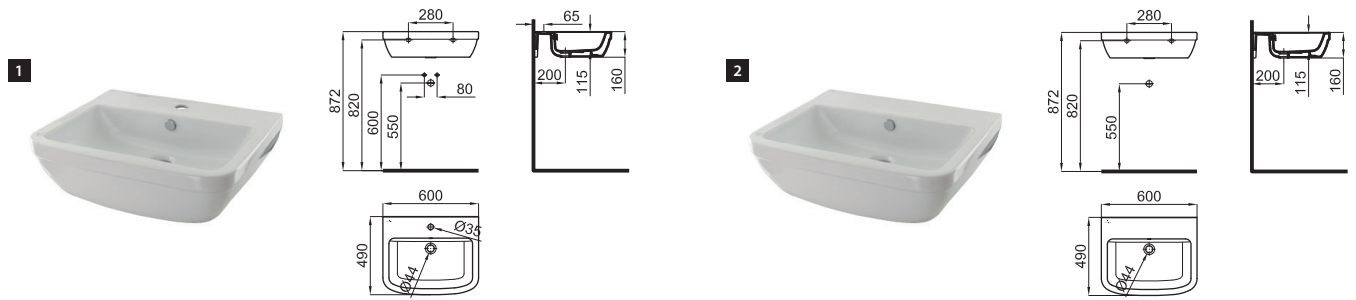

NK CONCEPT

1. **1** NK CONCEPT. 60 cm wall hung basin with overflow. Fixing kit 100041225 - N421040000 included
   Lavabo suspendu 60 cm avec trop-plein. Fixations 100041225 - N421040000

100131001
N396990878 white
blanc

142,00 €

1. **2** NK CONCEPT. 60 cm wall hung basin with overflow, fixing kit 100041225 - N421040000 and without taphole
   Lavabo 60 cm suspendu avec trop-plein, fixations 100041225 - N421040000 et sans trou pour la robinetterie

100162280
N302260017 white
blanc

142,00 €