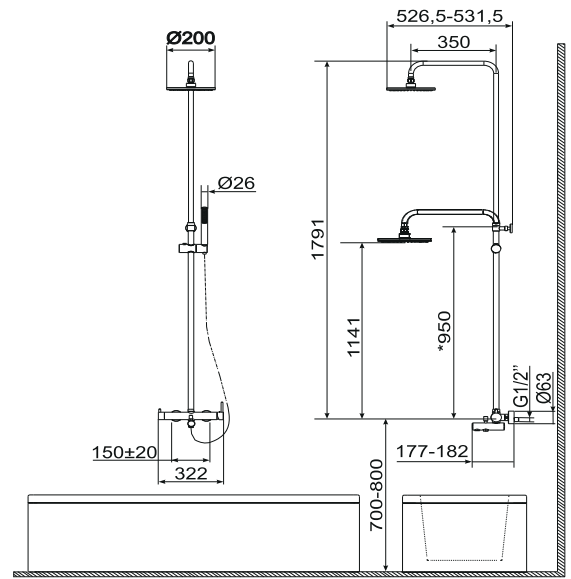

ICON ROUND MIX

179,1h x 32,2 x 52,6

L 103 cm
W 45 cm
H 12 cm

0,055 m³

100110128
N720000163

chrome
chromé

1.037,00 €

Mixer taps with filler
Robinetterie mitigeur avec bec

Extensible