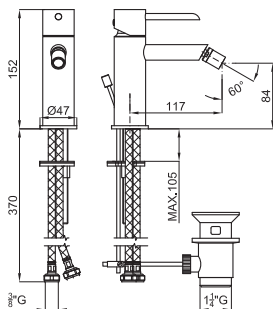

ROUND

Single lever bidet mixer with Ø35 mm ceramic cartridge, 3/8" connections, 370 mm. long hoses, pop-up waste set 1 1/4" and "plus" aerator. Cold-water opening. Flow rate 11,73 l/min. at 3 bar.

Mitigeur bidet avec cartouche Ø35 mm. Flexibles Raccordements 3/8" longueur 370 mm. Garniture de vidage 1 1/4". Mousseur "plus". Ouverture à froid. À 3 bars de pression 11,73 l/min.

100208370
N199999099

chrome
chromé

215,00 €

100208380
N199999101

black
noir

261,00 €