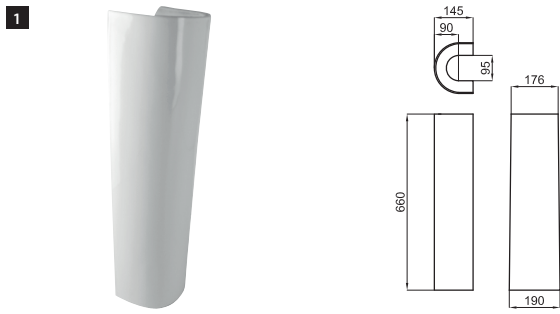

<p>1 Pedestal <i>Colonne</i></p>	<p>100066270 N369225449</p>	<p>○ white ○ blanc</p>	<p>10.4 kg 40</p>	<p>55,00 €</p>
<p>2 Semi-pedestal with fixing kit 100040452 - N301150000. <i>Cache-siphon aux fixations 100040452 - N301150000.</i></p>	<p>100066278 N369225450</p>	<p>○ white ○ blanc</p>	<p>5.8 kg 80</p>	<p>103,00 €</p>