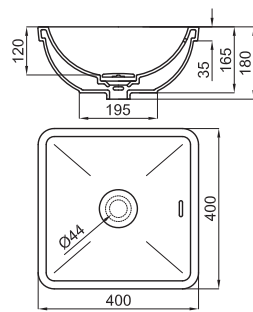

1 **FORMA RONDO, Ø42 cm.** recessed basin with overflow. 100138280 - N199999486
clicker basin waste and ceramic plug included
Lavabo Ø42 cm. encastré avec trop plein. Inclus bonde de vidage 100138280 - N199999486 type clicker avec couvercle céramique

100123292
N399999816 ○ white
blanc

281,00 €

2

FORMA OVAL, 59,5x36 cm. recessed basin with overflow. 100138262 - N299999096
clicker basin waste and ceramic plug included
Lavabo 59,5x36 cm. encastré avec trop plein. Inclus bonde de vidage 100138262 - N299999096 type clicker avec couvercle céramique

100123295
N399999813 ○ white
blanc

289,00 €

1

2