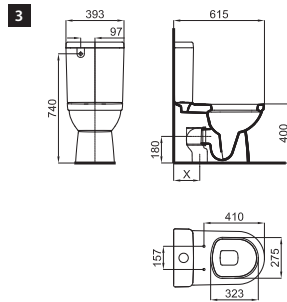

1 2 It is required
Requiert
100044110
N258020000
100157942
N157416502

1 C/C adjustable outlet pan pack with bottom left-hand side inlet cistern
Pack cuvette au sol, sortie orientable et alimentation réservoir inférieure gauche

4,5/3L

NEW

100231995
N380000046

white
blanc

42.0

12

399,00 €

2 C/C adjustable outlet pan pack with left-hand side inlet cistern
Pack cuvette au sol avec sortie orientable et alimentation réservoir latérale à gauche

4,5/3L

NEW

100237273
N380000052

white
blanc

43.0

12

399,00 €

3 C/C adjustable outlet pan pack with rear left-hand side inlet cistern
Pack cuvette au sol avec sortie orientable et alimentation réservoir arrière à gauche

4,5/3L

NEW

100237244
N380000051

white
blanc

43.0

12

425,00 €

4 Soft-close seat and cover
Abattant cuvette descente retenue

SOFT
CLOSE

NEW

100232693
N356330444

white
blanc

2.9

168

138,00 €