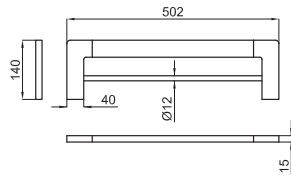

URBAN C

50 cm towel rail
Porte-serviettes 2 barres 50 cm.

100094142 N603470005		chrome <i>chromé</i>			260,00 €

100124103 N603470026		white <i>blanc</i>			286,00 €

100211366 N603470037		black <i>noir</i>			313,00 €