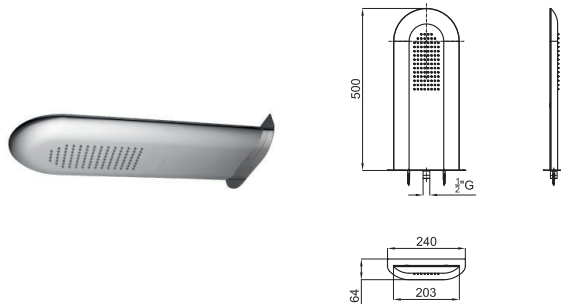

Rain function shower head with 1/2". Flow rate 12,2 l/min. at 3 bar.
Pomme de douche fonction pluie. À 3 bars de pression 12,2 l/min.

NEW FEB.

100238423
N199998988

inox mirror
miroir

716,00 €