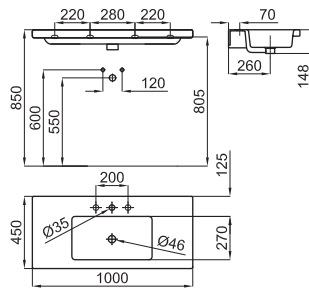

1. 1 Mirror 100x60 cm with aluminium black frame.
   Miroir 100x60 cm avec cadre de aluminium noir.

100233734
N806718576

● black
noir

341,00 €

1. 2 Mirror 100x60 cm with aluminium black frame, perimetral light and defogger, controlled by proximity sensor.
   Miroir 100x60 cm avec cadre de aluminium noir, avec lumière périmètre et anti-buée contrôlé par capteur de proximité.

100233708
N806718575

● black
noir

1.130,00 €

1

2