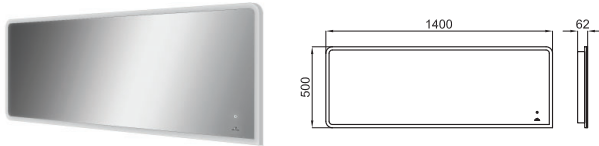

100207966
N835909964

● oak
Chêne

1.365,00 €

PURE LINE

150 CM

1

2

1 PURE LINE WOOD_Horizontal mirror 140x50 cm, perimeter LED lighting. Includes defogger system. Integrated speakers to play music from Bluetooth devices. Class II, IP44, 90 W, 6000 K. Lateral sensor for LED and defogger.
 PURE LINE WOOD_Miroir horizontal 140x50 cm, illuminé sur tout le périmètre avec des LED. Sensor latéral pour LED et système antibuée. Haut-parleurs intégrés pour écouter de la musique à partir de dispositifs Bluetooth. Classe II, IP44, 90 W, 6000 K.