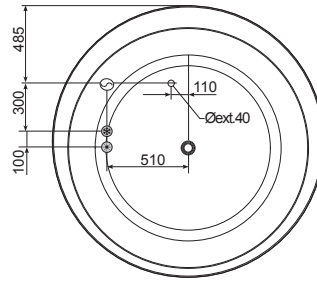

SOLEIL ROUND

	Hot water connections Prise d'eau chaude
	Cold water connections Prise d'eau froide
	Waste Vidage
	Electrical connections Câblage électrique

170 · 68H

	L 180 cm. W 180 cm. H 140 cm.	4.54 m ³		500 l.	(1)	BA SIC	100078588 N710000237		glossy white blanc brillant		53.0		552.4		10	2.865,00 €
					(2)	BA SIC	100078406 N710000230		glossy white blanc brillant		57.1		76.0		1	3.946,00 €
	L 180 cm. W 180 cm. H 95 cm.	3.08 m ³		500 l.	(1)	CH	100078411 N710000325		glossy white blanc brillant		87.0		109.4		1	5.161,00 €
					(2)	CH	100078412 N710000293		glossy white blanc brillant		91.1		113.5		1	6.195,00 €
					(1)	CH	100078407 N710000288		glossy white blanc brillant		100.0		122.4		1	6.852,00 €
					(2)	CH	100078408 N710000279		glossy white blanc brillant		104.1		126.5		1	7.887,00 €
	L 180 cm. W 180 cm. H 95 cm.	3.08 m ³		500 l.	(1)	HY DRO	100216235 N710001460		glossy white blanc brillant		104.7		127.1		1	5.493,00 €
					(2)	HY DRO	100215273 N710001338		glossy white blanc brillant		108.8		131.2		1	7.681,00 €
					(1)	HY DRO	100215236 N710001331		glossy white blanc brillant		117.7		140.1		1	7.911,00 €
					(2)	HY DRO	100215259 N710001349		glossy white blanc brillant		121.8		144.2		1	9.361,00 €
	L 180 cm. W 180 cm. H 95 cm.	3.08 m ³		500 l.	(1)	FU	100215529 N710001376		glossy white blanc brillant		113.3		135.9		1	8.589,00 €
					(2)	FU	100215507 N710001407		glossy white blanc brillant		117.6		140.0		1	9.743,00 €
					(1)	FU	100215515 N710001433		glossy white blanc brillant		113.3		135.9		1	10.121,00 €
					(2)	FU	100215552 N710001424		glossy white blanc brillant		117.6		140.0		1	11.273,00 €
	L 180 cm. W 180 cm. H 95 cm.	3.08 m ³		500 l.	(3)	EVO	100215548 N710001431		glossy white blanc brillant		116.3		138.9		1	15.776,00 €
					(3)	EVO	100215565 N710001410		glossy white blanc brillant		120.6		143.0		1	17.059,00 €
	L 180 cm. W 180 cm. H 95 cm.	3.08 m ³		500 l.	(3)	MU SIC	100215484 N710001340		glossy white blanc brillant		126.3		148.9		1	17.696,00 €
					(3)	MU SIC	100215468 N710001359		glossy white blanc brillant		130.6		153.0		1	18.904,00 €