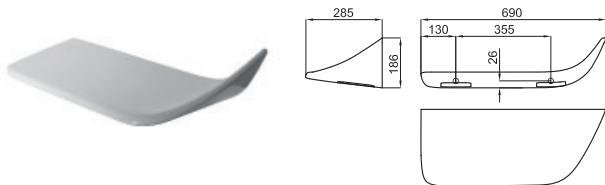

Under basin shelf for right bowl basin. Fixing kit 100041225 - N421040000 included.
Étagère basse pour lavabo décalé droite. Inclut fixations 100041225 - N421040000.

100183329
N346779933

○ white
blanc

433,00 €