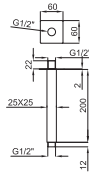

100090431
N192579933

chrome
chromé

40,00 €

Rondo 18 cm shower head arm, wall connection
Bras pomme de douche Rondo 18 cm. à mur

100090430
N192579934

chrome
chromé

45,00 €

Square 20 cm shower head arm, ceiling connection
Bras Square 20 cm. au plafond