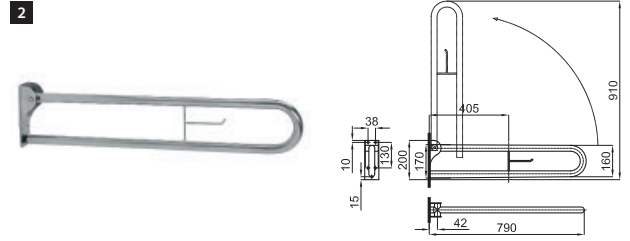

EASY

1 68 cm vertical folding grab rail with roll holder
Barre de maintien rabattable verticale 68 cm. avec porte-papier

2 80 cm vertical folding grab rail with roll holder
Barre de maintien rabattable verticale 80 cm. avec porte-papier

100042138 N617012245		polished inox Acier Inox poli			272,00 €
100042139 N617012296		polished inox moulded grip			272,00 €
100042140 N617012297		white epoxy Acier Inox epoxy blanc			256,00 €
100042171 N617016245		polished inox Acier Inox poli			316,00 €
100042172 N617016296		polished inox moulded grip			316,00 €
100042173 N617016297		white epoxy Acier Inox epoxy blanc			266,00 €