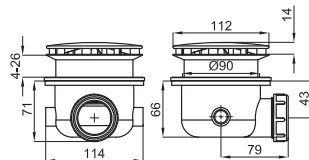

PROJECT

100201231
N343120032

580,00 €

100201263
N343120037

594,00 €

100201232
N343120036

613,00 €

1

2

1 waste valve D90 H71 for shower tray
0,4 l/s EN274
drain valve recevoir douche D90 H71
0,4 l/s EN274

100212020
N19999054

32,00 €

2 waste valve D90 for shower tray, vertical output
0,4 l/s EN274
drain valve recevoir douche D90, sortie verticale
0,4 l/s EN274

100220154
N19999031

32,00 €