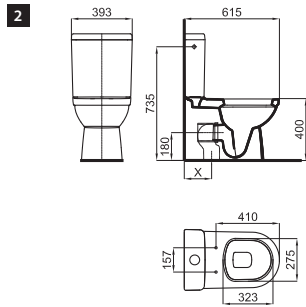

1 2 It is required
Requiert
100044110
N258020000
100157942
N157416502

1 C/C adjustable outlet pan pack with bottom left-hand side inlet cistern
Pack cuvette au sol, sortie orientable et alimentation réservoir inférieure gauche

4,5/3L

NEW

100231995
N380000046

white
blanc

42.0

12

399,00 €

2 C/C adjustable outlet pan pack with left-hand side inlet cistern
Pack cuvette au sol avec sortie orientable et alimentation réservoir latérale à gauche

4,5/3L

NEW

100237273
N380000052

white
blanc

43.0

12

399,00 €

3 C/C adjustable outlet pan pack with rear left-hand side inlet cistern
Pack cuvette au sol avec sortie orientable et alimentation réservoir arrière à gauche

4,5/3L

NEW

100237244
N380000051

white
blanc

43.0

12

425,00 €

4 Soft-close seat and cover
Abattant cuvette descente retenue

SOFT
CLOSE

NEW

100232693
N356330444

white
blanc

2.9

168

138,00 €