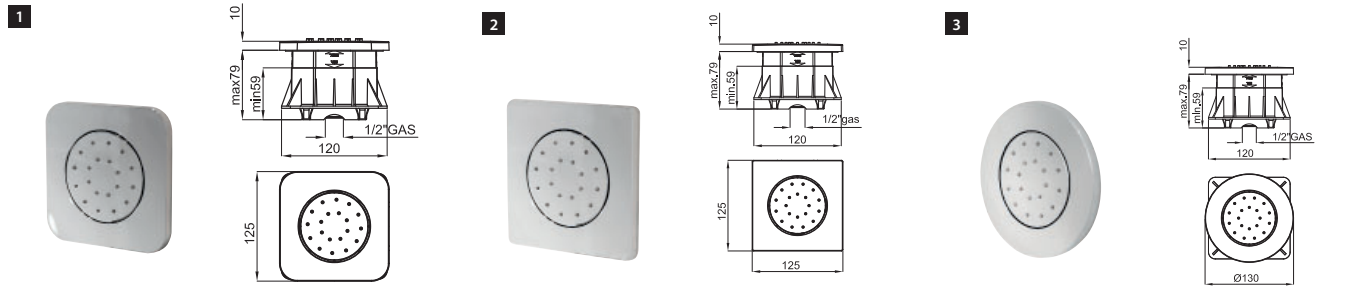

BODY JETS - BODY JETS

1	RECTO. 1/2" concealed body jet. Minimum flow rate required: 3,55 l/min. at 3 bar <i>Buse latérale douche 1/2". Requiert un débit minimum à 3 bars de 3,55 l/min.</i>		100093549 N199999773	chrome chromé			178,00 €
			100137901 N140140072	white blanc			128,00 €
2	SQUARE. 1/2" concealed body jet. Minimum flow rate required: 3,55 l/min. at 3 bar <i>Buse latérale douche 1/2". Requiert un débit minimum à 3 bars de 3,55 l/min.</i>		100093550 N196599512	chrome chromé			178,00 €
			100123813 N275810032	Gold or			220,00 €
3	RONDO. 1/2" concealed body jet. Minimum flow rate required: 3,55 l/min. at 3 bar <i>Buse latérale douche 1/2". Requiert un débit minimum à 3 bars de 3,55 l/min.</i>		100093548 N183050312	chrome chromé			178,00 €