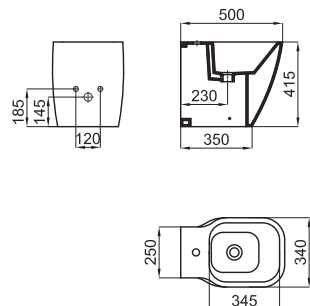

Compact bidet with fixing kit 100239113 - N436024016
Bidet compact avec fixations 100239113 - N436024016

100229848
N365850121

white
blanc

421,00 €