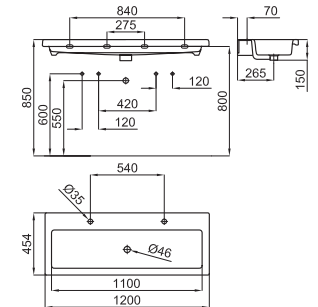

SQUARE

120 CM

1

2

1 Mirror 120x60 cm with aluminium black frame.
Miroir 120x60 cm avec cadre de aluminium noir.

100233697
N806718571

● black
noir

398,00 €

2 Mirror 120x60 cm with aluminium black frame, perimetral light and defogger, controlled by proximity sensor.
Miroir 120x60 cm avec cadre de aluminium noir, avec lumière périmètre et anti-buée contrôlé par capteur de proximité.

100233727
N806718578

● black
noir

1.252,00 €

1

2

1 120 cm. wall hung basin with fixing kit 100041225 - N421040000 with overflow.
Lavabo 120 cm. suspendu à bac double avec trop plein et fixations 100041225 - N421040000.

100063514
N377000994

○ white
blanc

575,00 €

2 CITY - 120x45 cm. wall hung basin with central offset bowl, overflow and 100041225 - N421040000 fixing kit.
CITY - Lavabo 120x45 cm suspendu, trop-plein et fixations 100041225 - N421040000

100090016
N377001044

○ white
blanc

632,00 €

1

2

1 Metal black matte console for wall hung basins Square: 100063514 - N377000994, 100063515 - N377000999, 100090016 - N377001044. Dimensions: 119 x 44.7 cm x 82 cm high.

100233996
N802910948

● black
noir

595,00 €

2 Shelf for structure Square (100233996 - N802910948) 120CM
Étagère structure Square (100233996 - N802910948) 120CM

100232821
N804861113

● oak
Chêne

258,00 €