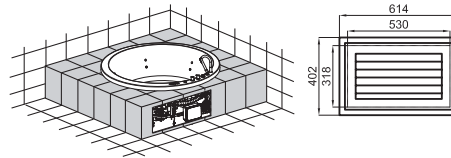

Hot water connections Prise d'eau chaude
	Cold water connections Prise d'eau froide
	Waste Vidage
	Electrical connections Câblage électrique

  L 180 cm. W 180 cm. H 95 cm. 3.08 m³ 500 l.	(1)						100232172 N710001497		white blanc		101.0		123.0		1	8.889,00 €
	(1)						100230811 N710001494		white_dark grey blanc_gris foncé		145.0		167.0		1	14.314,00 €
	(1)						100230802 N710001491		white_oak hpl blanc_chêne hpl		145.0		167.0		1	14.314,00 €

  L 180 cm. W 180 cm. H 95 cm. 3.08 m³ 500 l.	(1)						100234506 N710001504		white blanc		116.0		138.0		1	11.090,00 €
	(1)						100234504 N710001505		white_dark grey blanc_gris foncé		160.0		182.0		1	16.517,00 €
	(1)						100234505 N710001507		white_oak hpl blanc_chêne hpl		160.0		182.0		1	16.517,00 €

⁽¹⁾ Includes clicker bathtub and drain with tap overflow. All framed in AISI 316 stainless steel. • Robinetterie et vidage clicker avec trop plein pour baignoire inclus. Tout fabriqué en acier inoxydable AISI 316.