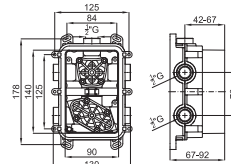

1A SMART BOX