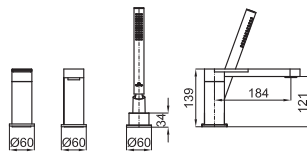

1 Wall mounted exposed shower mixer 1/2" Ø35 mm ceramic cartridge. Centre distance 150 +/- 15 mm.
Mitigeur externe douche avec cartouche Ø35 mm. Distance entre des raccords 150 +/- 15 mm.

100107942
N194710509

157,00 €

2 Wall mounted exposed bath shower mixer 1/2" Ø35 mm ceramic cartridge. Automatic diverter and "plus" aerator. Centre distance 150 +/- 15 mm.
Mitigeur externe bain/douche avec cartouche Ø35 mm. Inverseur automatique. Avec mousseur "plus". Distance entre des raccords 150 +/- 15 mm.

EX

100107941
N194710511

186,00 €

1