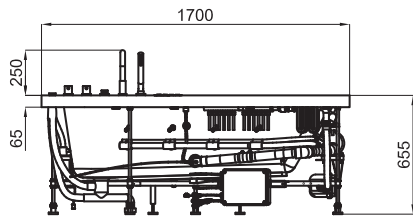

SOLEIL OFFSET

EQUIPMENT • EQUIPEMENT

	HYDRO	AIR	AIR+	FUSION	EVOLUTION	MUSIC
HIDRO JET <i>JET HYDRO</i>	6			6	6	
AIR JET <i>JET AIR</i>				8		
CHROMOTHERAPY LIGHT <i>PROJECTEUR CHROMOTHERAPIE</i>					6	
TURNING JET <i>JET ROTATIF</i>					2	
AIR-HIDRO JET <i>JET AIR-HYDRO</i>					8	
BACK MICRO JET <i>MICRO JET DORSAL</i>					18	
MASSAGE PROGRAMS <i>PROGRAMMES MASSAGE</i>					x	
SOUND SYSTEM <i>SOUND SYSTEM</i>						
DISINFECTION <i>DÉSINFECTION</i>						

Left
Gauche