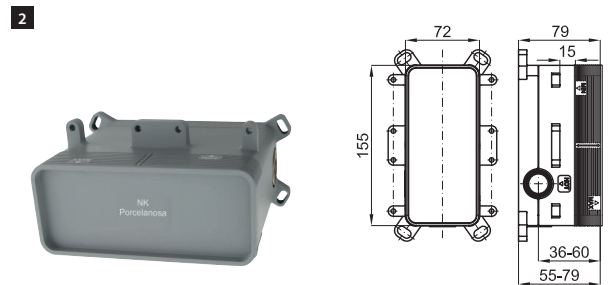

1 Single lever basin mixer trim kit. Ø35 mm ceramic cartridge. Without pop up waste. Flow rate 5 L/min at 3 bar. Possibility of vertical and horizontal installation.
Partie externe mitigeur lavabo encastré avec cartouche céramique de 35mm. Sans vidage. Le débit à 3 bars est de 5l/min (eau mitigée). Possibilité d'installation verticale ou horizontale

100210548 chrome
N199999068 chromé

249,00 €

100210549 black
N199999066 noir

286,00 €

2 SMART BOX BASIN - Universal and quick installation for basin mixer. 1/2" connections. Possibility of vertical and horizontal installation.
SMART BOX BASIN - Corps encastré installation rapide universelle pour mitigeur lavabo. Connexions 1/2". Possibilité d'installation horizontale et verticale.

100144928
N199999427

102,00 €