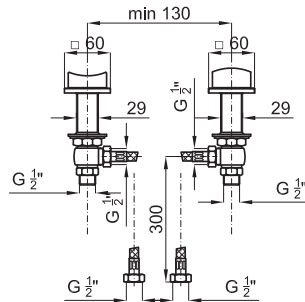

Set of deckmounted valves 1/2". Consisting of: 2 handles.
Paire de robinets 1/2" à poser sur baignoire.

100038844
N169410001

604,00 €