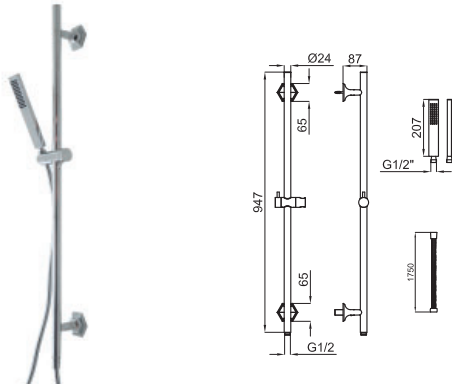

CHELSEA SHOWER PACK. Includes handshower bar with bracket, 1-function COTA handshower 100038634-N158760001 and 100137893 - N19999493 flexible hose
PACK DOUCHE CHELSEA. Comprend barre de douche avec support, douchette COTA 100038634-N158760001 à 1 fonction et flexible 100137893 - N19999493.

100156033
N299998920

chrome
chromé

368,00 €