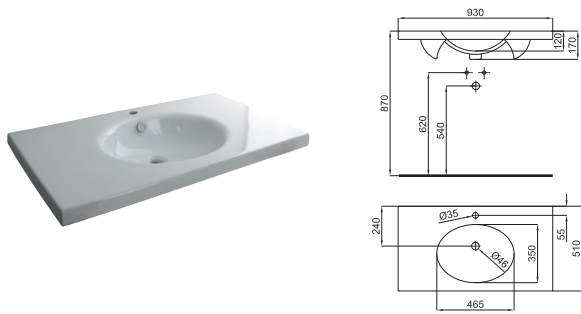

100172985
N312140107

white
blanc

2.647,00 €

HOTELS

HOTELS - 93x52 cm. wall hung basin with overflow and fixing kit 100041225 - N421040000.

HOTELS - Lavabo 93x52 cm. suspendu avec trop plein et fixations 100041225 - N421040000.