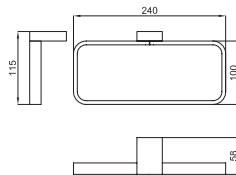

Towel holder
Anneau porte-serviettes

100094164 N603470006		chrome <i>chromé</i>			102,00 €

100124102 N603470024		white <i>blanc</i>			113,00 €

100211376 N603470035		black <i>noir</i>			122,00 €