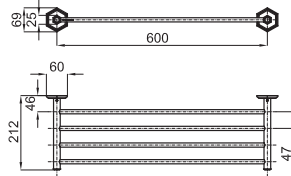

113,00 €

CHELSEA

60 cm towel rail
Porte-serviettes fixe 1 barre 60 cm.

100160401
N613131411

114,00 €

Clean towel rail with extra hanging rail
Porte-serviettes + étagère

100177589
N613131416

272,00 €