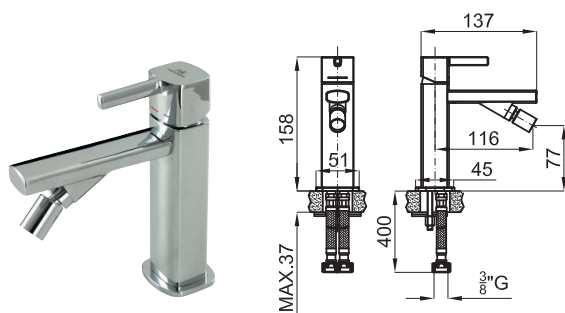

NK CONCEPT

brassware
robinetterie

Single lever bidet mixer 3/8". Ø25 mm ceramic cartridge. Length of hoses 400 mm. Without pop-up waste set 1 1/4" "Plus" aerator. Flow rate 5 l/min. at 3 bar.

Mitigeur bidet avec cartouche Ø25 mm. Flexibles raccordement 3/8" longueur 400 mm., sans garniture de vidage 1 1/4". Avec mousseur "plus". À 3 bars de pression 5 l/min.

100130992
N199999398

chrome
chromé

203,00 €