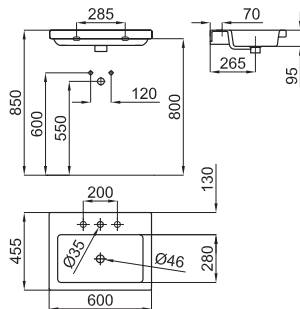

1. 60x45 cm. wall hung basin with fixing kit 100041225 - N421040000 with overflow.
   Lavabo 60x45 cm. suspendu avec trap plein et fixations 100041225 - N421040000.

100090017
N377001042

white
blanc

380,00 €

1