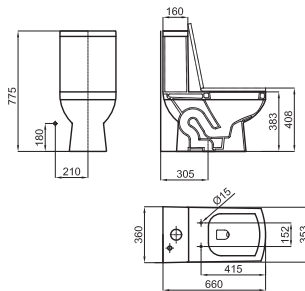

URBAN - One piece toilet with UF removable soft close seat and cover and double flush mechanism
URBAN- Wc en une seule pièce avec abattant UR extractible Soft Close et mécanisme double chasse

100099732
N369225462

white
blanc

49.4

9

509,00 €

Wax ring
Joint en cire renforcé pour one piece

100151100
N499817056

0.3

324

9,00 €