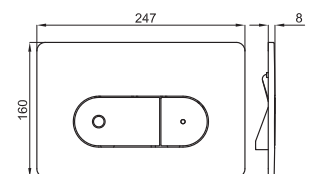

OVAL - Smart line double flush button
OVAL - Plaque de commande double poussoir.

100104502
N386000003

chrome
chromé

66,00 €

100104503
N386000008

black
noir

75,00 €

100104501
N386000001

white
blanc

54,00 €