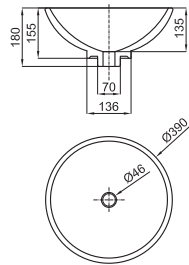

XL LAKE. 48x44 cm. countertop basin with overflow.
Lavabo 48x44 cm. à poser avec trop plein.

100041055
N372769931

○ white
blanc

230,00 €

GLOVE II. Ø40 cm. countertop basin without overflow. It's necessary to use a un-slotted clicker or freeflow grid basin waste.
Lavabo Ø40 cm. à poser sans trop plein. Un vidage à écoulement permanent devra être utilisé.