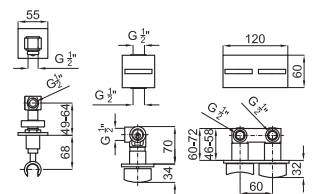

2

1 Concealed shower mixer 1/2". Ceramic disc valves . Flow rate: 23,95 l/min. at 3 bar
Mélangeur douche à encastrer tête céramique . À 3 bars de pression 23,95 l/min.

100038835
N169169901

chrome
chromé

362,00 €

2 3 hole wall mounted bath 1/2". Ceramic disc valves . Flow rate: 22,98 l/min. at 3 bar
Mélangeur douche à encastrer 3 pièces. Tête céramique . À 3 bars de pression 22,98 l/min.

100038829
N169060801

chrome
chromé

757,00 €

100081807
N19999870

Gold
or

1.060,00 €