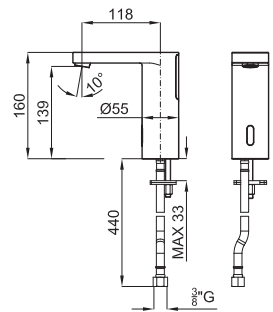

HOTELS - Electronic basin mixer with one water inlet 3/8" connections, "plus" aerator, without pop up waste. Battery 3V. Flow rate 5 l/min at 3 bar.

HOTELS - Robinetterie lavabo électronique avec une entrée d'eau, connexion 3/8", sans garniture de vidage et avec mousseur "plus". Batterie 3V. A 3 bars de pression 5l/min.

100114431
N194710531

chrome
chromé

253,00 €