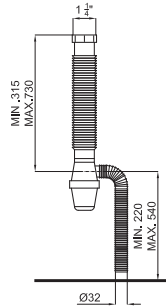

Flexible pipe with siphon for floor drain installation, for monobloc washbasin
Siphon pour lavabo au terre avec tuyau flexible

100136669
N859000062

○ white
○ blanc

20,00 €