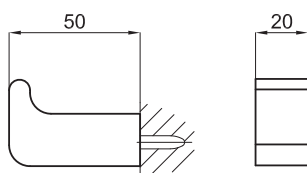

NEW - LOUNGE

Robe hook
Crochet

100213318 N618434317		chrome chromé			47,00 €
100213289 N618434303		copper cuivre			71,00 €
100213322 N618434313		titanium titane			71,00 €
FEB. NEW 100238446 N618434323		Gold or			66,00 €

accessoires
accessoires