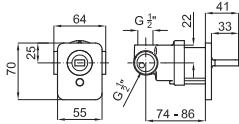

Concealed shower mixer 1/2". Flow rate 18,57 l/min. at 3 bar.
Mitigeur douche à encastrer. Raccordements 1/2". À 3 bars de pression 18,57 l/min.

100063521 N199999981		chrome chromé			496,00 €
100073044 N199999895		white blanc			582,00 €