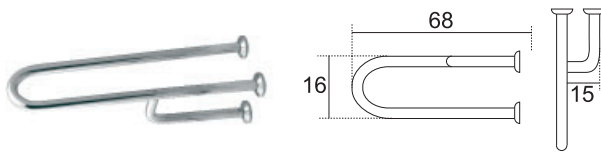

Grab rail 3 wall fixing
Barre double 3 appuis muraux

100042144 N617013045		polished inox Acier Inox poli			319,00 €
100042145 N617013096		polished inox moulded grip			319,00 €
100042146 N617013097		white epoxy Acier Inox epoxy blanc			277,00 €