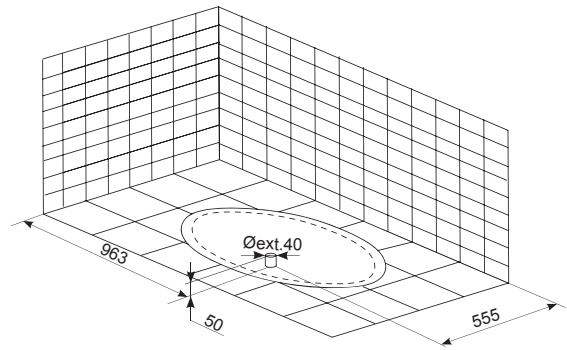

KOAN

165X78 · 68H

bathtub, freestanding, without brassware, oval 165x78, one-piece, center bath waste, sanitary acrylic.
baignoire, en îlot, sans robinetterie, ovale 165x78, une-pièce, avec vidage central, acrylique sanitaire.

L 170 cm.
W 83 cm.
H 83 cm.

1.17 m³

130 l.

100080463
N710000236

○ glossy white
blanc brillant

4.428,00 €