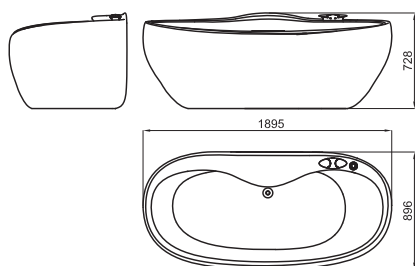

baths
baignoires