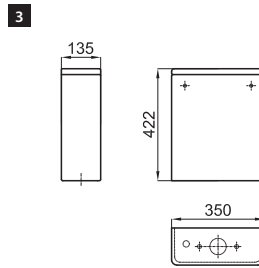

1	C/C floor outlet pan with fixing kit 100077249 - N499816855 <i>Cuvette au sol sortie verticale avec fixations 100077249 - N499816855</i>		100163011 N369225481		white blanc			171,00 €
2	C/C wall outlet pan with fixing kit 100077249 - N499816855 <i>Cuvette au sol sortie horizontale avec fixations 100077249 - N499816855</i>		100162985 N369225482		white blanc			174,00 €
3	C/C Cistern including internals bottom left inlet. <i>Réservoir avec alimentation inférieure gauche et mécanisme</i>		100163003 N369225483		white blanc			167,00 €
4	C/C Cistern including internals side left inlet. <i>Réservoir avec alimentation latérale gauche et mécanisme</i>		100162993 N369225484		white blanc			167,00 €
5A	Soft-close seat and cover <i>Abattant cuvette descente retenue</i>		100130732 N369225471		white blanc			117,00 €
5B	Thermodor seat and cover <i>Abattant cuvette Thermodor</i>		100144803 N369225475		white blanc			92,00 €