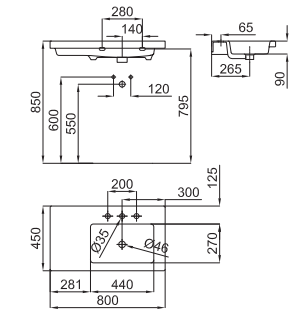

SQUARE.CITY - 80x45 cm wall hung basin with right offset bowl, overflow and 100041225 - N421040000 fixing kit.
CITY - Lavabo 80x45 cm suspendu à bac décalé vers la droite, trop-plein et fixations 100041225 - N421040000

100090019
N377001045

white
blanc

495,00 €