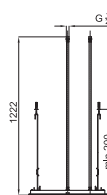

NK LOGIC - Ceiling Mounted Square 60 cm. Rain & Cascade shower Head. Flow Rate at 3 bar 22 l/min for the cascade and 16 l/min for the rain function.

NK LOGIC. Ciel de pluie encastré au plafond avec cascade square 60cm. À 3 bars de pression pour fonction pluie 16 l/min. et pour fonction cascade 22 l/min.