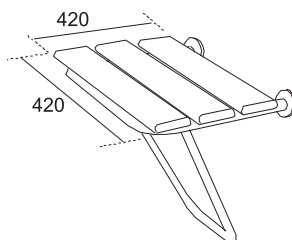

Fixed seat
Siège fixe

100042187 N617250045		polished inox Acier Inox poli			530,00 €
100042188 N617250097		white epoxy Acier Inox epoxy blanc			419,00 €