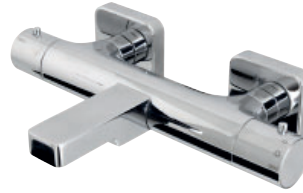

URBAN

1

2

1. **1** Wall mounted exposed thermostatic bath shower mixer 1/2" with wax thermostatic element and "plus" aerator. Built in non-return valve. Safety stop at 38°C and ECOSTOP button. Centre distance 150 +/-20 mm. Flow rate 21 l/min. at 3 bar.
   Thermostatique externe douche avec élément thermostatique compacte à cire. Raccordements 1/2". Clapets anti-retour incorporés. Poignée graduée à butée de sécurité à 38°C. Distance entre des raccords 150 +/-20 mm. À 3 bars de pression 21 l/min.

100100744
N199999677

317,00 €

1. **2** Wall mounted exposed thermostatic bath shower mixer with wax thermostatic element, 1/2" connections, shut-off diverter valve and "plus" aerator. Built in non-return valve. Safety stop at 38°C. Centre distance 150 +/-20 mm. Flow rate bath 18 l/min. and shower 16 l/min.
   Thermostatique externe bain/douche avec élément thermostatique compacte à cire. Raccordements 1/2". Inverseur/régulateur de débit. Mousseur "plus". Clapets anti-retour incorporés. Poignée graduée à butée de sécurité à 38°C. Distance entre des raccords 150 +/-20 mm. À 3 bars de pression pour douche é de 16 l/min. et pour bain 18 l/min.

100100743
N199999678

432,00 €

1

2

1. **1** Concealed thermostatic 2 ways 1/2"-3/4" with wax thermostatic element. Diverter valve with integrated shut off 1/2". Flow rate bath 26 l/min. at 3 bar and flow rate shower 13 l/min. at 3 bar. Built in non-return valve. Safety stop at 38°C.
   Thermostatique à encastrer 3/4" 2 voies (sorties 1/2") et élément thermostatique compacte à cire. Inverseur/régulateur de débit. Clapets anti-retour incorporés. Poignée graduée à butée de sécurité à 38°C. À 3 bars de pression (eau mélangée) pour bain: 26 l/min. et pour shower: 13 l/min.

100063403
N111390004

633,00 €