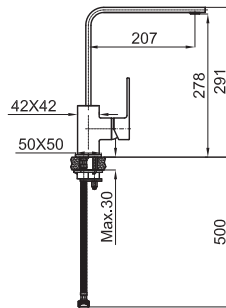

NK - Single lever sink mixer with swivel spout. Ø35 ceramic cartridge and 3/8" connection. Length of hoses 500 mm and "Plus" aerator
NK - Mitigeur d'évier avec bec orientable et cartouche de Ø35 mm. Flexibles raccords 3/8" longueur 341 mm y mousseur "Plus".

100130533
N170993981

chrome
chromé

337,00 €

1