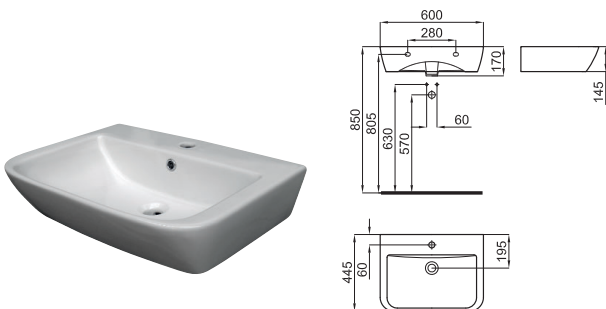

60 cm. countertop basin with overflow.
Lavabo 60 cm. à poser avec trop plein.

100171080
N369225489

○ white
○ blanc

125,00 €

60 cm. wall hung basin with overflow and fixing kit 100041225 - N421040000
Lavabo 60 cm. avec trop plein et fixations 100041225 - N421040000