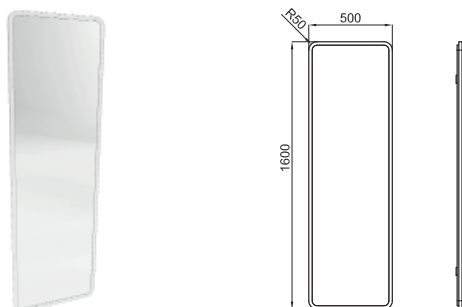

2

LOUNGE. 120x80 mirror with light strip illuminated by LEDs. IP-44
 Miroir 120x80 cm avec éclairage LED, IP-44

100114705
 N859000054

mirror
 miroir

927,00 €

LOUNGE. 50x160 cm. mirror with wooden frame
 Miroir avec cadre en bois 50x160 cm.