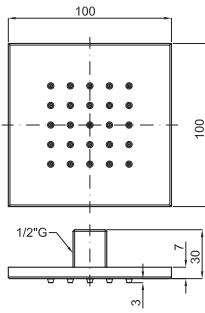

LOUNGE

designed by Simone Micheli

1