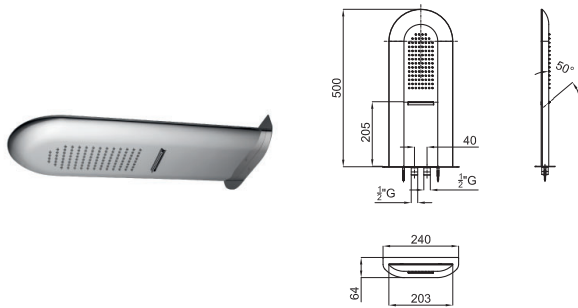

Rain+cascade shower head with 1/2" connectors. Flow rate rain: 12,2 l/min. at 3 bar and
flow rate cascade: 12 l/min. at 3 bar.
Pomme de douche fonction pluie + cascade avec raccords de 1/2". À 3 bars de
pression pour fonction pluie 12,2 l/min. et pour fonction cascade 12 l/min.

100238460
N199998987

inox mirror
miroir

956,00 €