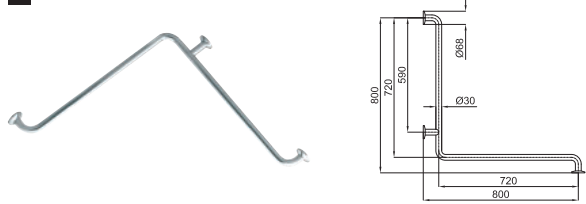

EASY

1

1 70x74 cm. corner grab rail
Barre horizontale d'angle 70x74 cm.

2

2 70x74 cm. corner grab rail without vertical bar
Barre de maintien d'angle 70x74 cm. sans barre verticale

100042153 N617013945		polished inox <i>Acier Inox poli</i>			357,00 €
100042154 N617013996		polished inox mouted grip <i>Acier Inox poli</i>			357,00 €
100042155 N617013997		white epoxy <i>Acier Inox epoxy blanc</i>			337,00 €
100042199 N617583845		polished inox <i>Acier Inox poli</i>			307,00 €
100042200 N617583896		polished inox mouted grip <i>Acier Inox poli</i>			307,00 €
100042201 N617583897		white epoxy <i>Acier Inox epoxy blanc</i>			275,00 €