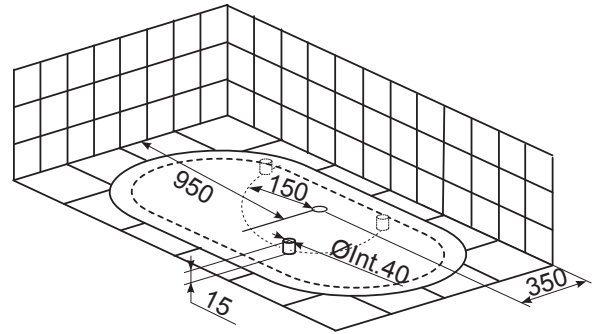

White
Blanc

Chrome
Chromé

Gold
Or

ANTIC DUO

180X77 · 79H

L 187 cm.
W 84 cm.
H 93 cm.

1.46 m³

195 l.