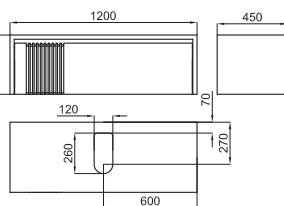

100200830 white
N390000055 blanc

566,00 €

2 ARQUITECT. - Wall-mount vanity 120CM, with one drawer with soft-close system. With External surface Project Tech that allows thermal repair of micro scratches, supermate and anti-fingerprint. Drawer front with copper mirror.
ARQUITECT. - Module suspendu de 120CM, avec tiroir à fermeture ralentie et compartiments. Avec superficie extérieure Project Tech permettant la réparation thermique de micro rayures, mat et anti-empreintes digitales. Frontal en miroir cuivre fumé.