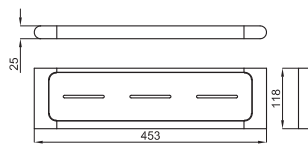

270,00 €

FORMA

Robe hook
Crochet

100094160
N603470011

chrome
chromé

69,00 €

45 cm Shelf
Étagère 45cm

100094166
N603470008