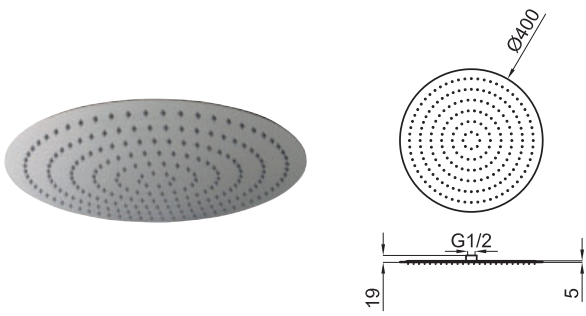

Rondo 40 cm. rain shower head, without ball joint. Flow rate 12 l/min. at 3 bar.
 Pomme de douche Rondo 40 cm, sans articulation. À 3 bars de pression

100090133
 N199999806

inox mirror
 miroir

588,00 €

Rondo 50 cm. rain shower head, without ball joint. Flow rate 15 l/min. at 3 bar.
 Pomme de douche Rondo 50 cm, sans articulation. À 3 bars de pression