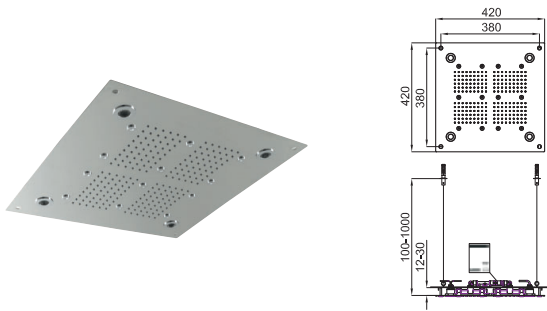

SEASONS PRODUCT RANGE - GAMME SEASONS

showers
douches

SEASONS. 42 cm ceiling build-in sprayer. Water functions: rain and nebulizer. Additional features: color therapy and aromatherapy. It includes Seasons touchpad and the kenzo, energy, and relax aroma packs. Protection IP 66. Voltage 220 V. Shower not included. It's necessary to order a valve with minimum 1 output to operate the shower head. Minimum flow rate required: 18 l/min. at 3 bar. Included 100117544 - N720000105, 100117550 - N720000070, 100128692 - N720000084.

SEASONS - Pomme de douche à encastrer au plafond 42 cm Fonctions eau : pluie et brumisateuse Fonctions supplémentaires : chromothérapie et aromathérapie Comprend clavier Seasons et les packs arômes kenzo, énergie et relax. Protection IP 66 Tension d'alimentation 220 V. Robinetterie non comprise. Robinetterie avec au moins 1 sortie nécessaire pour faire fonctionner le ciel de pluie. Requiert un débit minimum à 3 bars de 18 l/min. Comprend 100117544 - N720000105, 100117550 - N720000070, 100128692 - N720000084.

100208789
N39999711

inox mirror
miroir

4.115,00 €