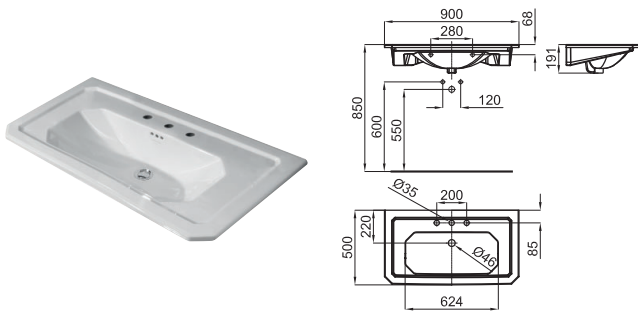

90 cm. wall hung console basin with overflow. Includes 100041225 - N421040000 fixing kit. Can be used with a console leg set. With 3 tapholes
Console 90 cm suspendu avec trop-plein. Fourni avec accessoires de fixation 100041225 - N421040000 et combine avec le jeu de pieds pour console. 3 orifices pour robinetterie

100093753
N383000005

○ white
blanc

786,00 €