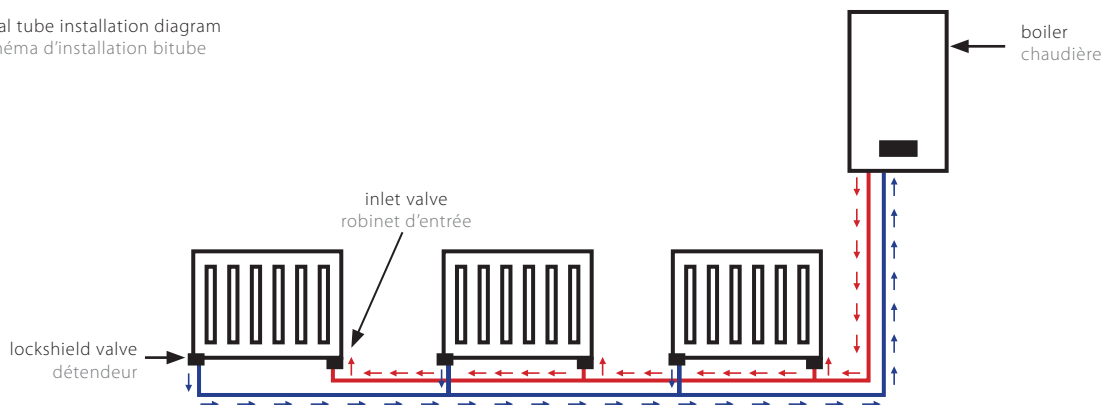

- B. - Dual tube installation diagram
  - Schéma d'installation bitube