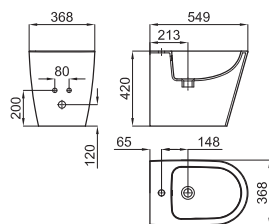

We recommend
On recommande

S - H
100041214
N420400731

Bidet with fixing kit 100110005 - N499816959
Bidet avec fixations 100110005 - N499816959

100160850
N380000031

247,00 €