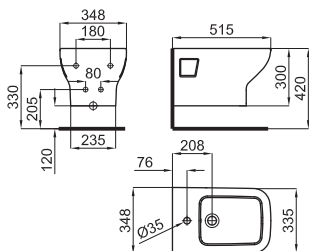

We recommend
On recommande

100041214
N420400731

Wall hung bidet
Bidet suspendu

100208332
N369225497

○ white
○ blanc

248,00 €