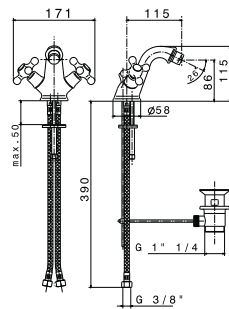

Monoblock bidet mixer 3/8". Ceramic disc valves . Length of hoses 390 mm. With pop-up waste set 1 1/4". "Plus" aerator. Flow rate 18,51 l/min. at 3 bar.
Mélangeur bide tête ceramique . Flexibles raccordement 3/8" longueur 390 mm., garniture de vidage 1 1/4". Avec mousseur "plus". À 3 bars de pression 18,51 l/min.

100038516 N147120001		chrome chromé		Gold or			308,00 €
100038518 N147120011				Gold or			553,00 €