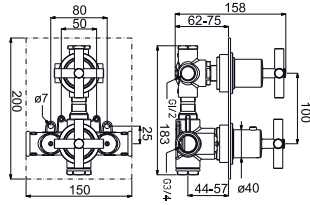

FUTURE

brassware
robinetterie

Concealed thermostatic 2 ways 1/2"-3/4" with wax thermostatic element. Manual diverter. Flow rate bath 26 l/min at 3 bar and flow rate shower 13 l/min. at 3 bar. Built in non-return valve. Safety stop at 38°C.

100038282
N134401601

chrome
chromé

748,00 €

Thermostatique à encastrer 3/4" 2 voies et élément thermostatique compacte à cire. Inverseur manuel. À 3 bars de pression pour bain 26 l/min., pour douche 13 l/min. Clapets anti-retour incorporés. Poignée graduée à butée de sécurité à 38°C.