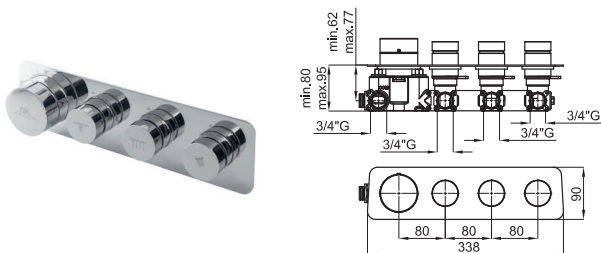

Concealed push-button thermostatic 3 ways 3/4" with wax thermostatic element. Built in non-return valve. Flow rate at 3 bar for one output 20,4 l/min. and for two outputs at the same time 25,9 l/min.
Thermostatique encastré push 3 voies avec thermoélément en cire intégré. Connexions 3/4". Le débit à 3 bars est de 20,4 l/min pour une voie et de 25,9 l/min pour deux voies en même temps. Inclus valve anti retour.

100180986
N199999245

chrome
chromé

1.036,00 €