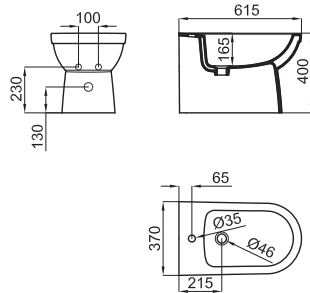

We recommend
On recommande

S - H

100041214
N420400731

Bidet with fixing kit 100041212 - N420150000
Bidet avec fixations 100041212 - N420150000

BTW

NEW

100231996
N380000047

white
blanc

25.0

16

181,00 €