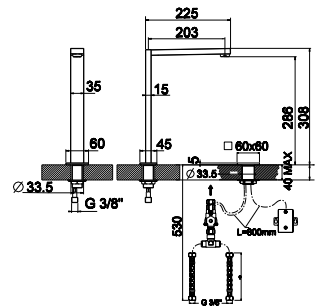

INFRA-RED / SELF CLOSING TAPS - ÉLECTRONIQUE / TEMPORISÉ

brassware
robinetterie

1

2

1

IRTA. Infra-red operated basin tap 3/8". Without pop-up waste. "Plus" aerator. Flow rate 10,5 l/min. at 3 bar.

Robinet infrarouge lavabo avec 1 entrée 3/8". Sans vidage. Avec mousseur "plus". La régulation de la température est seulement possible sous la console. À 3 bars de pression 10,5 l/min.

100038714
N161018301

chrome
chromé

875,00 €

2

IRTA. High Spout basin mixer with sensor control 3/8". Without pop-up waste. "Plus" aerator. Flow rate 10,5 l/min. at 3 bar.

Bec haut lavabo avec cellule infrarouge séparée. Raccordement 3/8" sans vidage. Avec mousseur "plus". Remarque: cellule infrarouge inclus. À 3 bars de pression 10,5 l/min.

100038713
N161018201

chrome
chromé

1.143,00 €