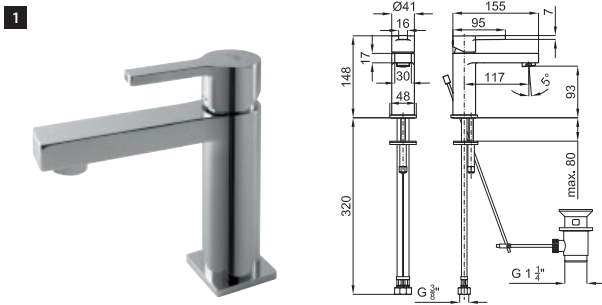

URBAN

brassware
robinetterie

1 Single lever basin mixer 3/8". Ø25 mm ceramic cartridge. Length of hoses 320 mm. With pop-up waste set 1 1/4". "Plus" aerator. Flow rate 11,7 l/min. at 3 bar.
Mitigeur lavabo avec cartouche Ø25 mm. Flexibles raccordement 3/8" longueur 320 mm., garniture de vidage 1 1/4". Avec mousseur "plus". À 3 bars de pression 11,7 l/min.

100121305 chrome
N199999610 chromé **194,00 €**

100121304 white
N199999611 blanc **229,00 €**

100121306 black
N199999612 noir **229,00 €**

2 High spout single lever basin mixer 3/8". Ø25 mm ceramic cartridge. Length of hoses 320 mm. With pop-up waste set 1 1/4". "Plus" aerator. Flow rate 11,25 l/min. at 3 bar.
Mitigeur lavabo bec haut avec cartouche Ø25 mm. Flexibles raccordement 3/8" longueur 320 mm., garniture de vidage 1 1/4". Avec mousseur "plus". À 3 bars de pression 11,25 l/min.

100121307 chrome
N199999614 chromé **249,00 €**

100121342 white
N199999609 blanc **283,00 €**

100121372 black
N199999606 noir **283,00 €**