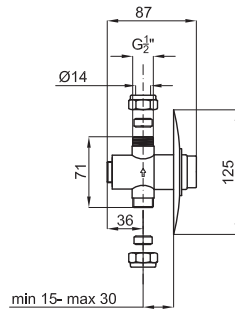

Temporized concealed shower mixer 1/2". Recommended pressure 3 bar. Flow time 15 +/- 5 seg. at 3 bar. Flow rate 17 l/min. at 3 bar.
Robinet douche à encastrer temporisé sans vidage. Pression recommandée 3 bar. Temps de fonctionnement 15 +/- 5 seg. à 3 bar. À 3 bars de pression 17 l/min.

100067699
N199999916

chrome
chromé

98,00 €