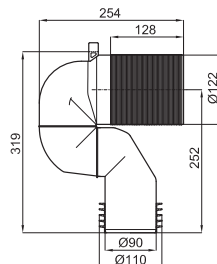

1. **1** Waste bend pipe for dual outlet pan . For installation in 90-110 mm diameter drain pipes.
   Code évacuation WC sortie orientable avec multijoint. Pour évacuation de 90 a 110 mm de diamètre.

100115010
N499816940

32,00 €

1. **2** 90° evacuation elbow, for S-OR toilets, with multiple joint, it can be installed in down-pipes with diameters from 90 to 110 mm.
   Coude évacuation 90° pour cuvettes S-OR, avec multi-joints, permet l'installation sur des tuyaux de descente de 90 à 110 mm de diamètre.

100158005
N499817073

20,00 €

1