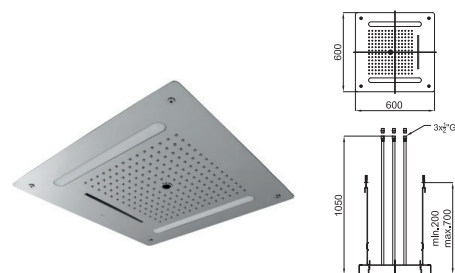

RECESSED PRODUCT RANGE - GAMME ENCASTREMENT

showers
douches

1

2

1* LOUNGE. 40cm concealed ceiling shower head. Shower modes: rain shower, mist function and laminar spray. Additional function: chromotherapy. Remote control for chromotherapy included. IP67 protection. 220V power supply. Shower valve not included. A 3 exit shower valve with minimum flowrate of 16 l/min is required.
Ciel de pluie encastré au plafond 40cm. Fonctions pluie, brumisateur, jet central et chromothérapie. Inclus télécommande pour le contrôle de la chromothérapie. Protection IP67. Tension d'alimentation 220V. Robinetterie non incluse; 3 voies sont nécessaires pour son fonctionnement. Débit minimum nécessaire de 16l/min.

100165568
N199999313

mirror
miroir

1.719,00 €

2* LOUNGE. 60cm concealed ceiling shower head. Shower modes: rain shower, waterfall and laminar spray. Additional function: chromotherapy. Remote control for chromotherapy included. IP67 protection. 220V power supply. Shower valve not included. A 3 exit shower valve with minimum flowrate of 21l/min for waterfall function and 16l/min for rain and laminar spray function is required.
Ciel de pluie encastré au plafond 60cm. Fonctions pluie, cascade, jet central et chromothérapie. Inclus télécommande pour le contrôle de la chromothérapie. Protection IP67. Tension d'alimentation 220V. Robinetterie non incluse; 3 voies sont nécessaires pour son fonctionnement. Débit minimum nécessaire de 16l/min et 21l/min pour la cascade.

100165569
N199999311

mirror
miroir

2.278,00 €

3

* Possibility to order an antivandalic holder (100187877-N199999200) for LOUNGE remote control.
Possibilité de demander un support anti-vandalisme (100187877-N199999200) pour la télécommande LOUNGE.