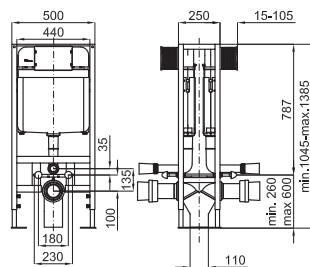

1A Concealed frame with 2 cisterns, for wall hung pans. Installation in light wall. Includes the fixings kit and connecting pipes for the WC. ECO

Bâti avec double chasse encastrée, pour WC suspendu (pour mur en plâtre) incluent le kit de fixations. ECO

100159559
N386000052

705,00 €

1B Concealed frame with 2 cisterns, for wall hung pans. Installation in light wall. Includes the fixings kit and connecting pipes for the WC. ECO

Bâti avec double chasse encastrée, pour WC suspendu (pour mur en plâtre) incluent le kit de fixations. ECO

100159558
N386000048

705,00 €

2A UK Concealed frame with cistern, reduced thickness, for wall hung pan. For installation in light wall. Includes fixings kit and connecting pipes for the WC. ECO

UK Bâti avec chasse encastrée d'épaisseur réduite mm, pour WC suspendu (pour mur en plâtre) incluent le kit de fixations. ECO

100159543
N386000053

333,00 €

2B UK Concealed frame with cistern, reduced thickness, for wall hung pan. For installation in light wall. Includes fixings kit and connecting pipes for the WC.

UK Bâti avec chasse encastrée d'épaisseur réduite mm, pour WC suspendu (pour mur en plâtre) incluent le kit de fixations.

100159541
N386000049

333,00 €