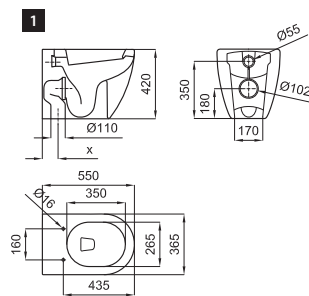

It is required
Requiert

S-V
X

S-H

100041216
N420442300