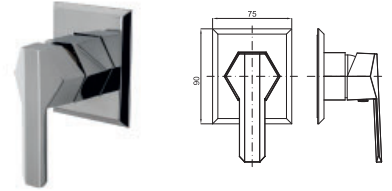

3 CHELSEA

100156022 chrome
N199999365 chromé **143,00 €**