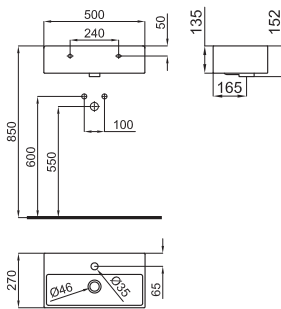

50 cm. wall hung basin without overflow and fixing kit 100041225 - N421040000. It's necessary to use a un-slotted clicker or freeflow grid basin waste.
Lavabo 50 cm. suspendu sans trop plein et fixations 100041225 - N421040000. Un vidage à écoulement permanent devra être utilisé.

100203204
N316220433

white
blanc

290,00 €