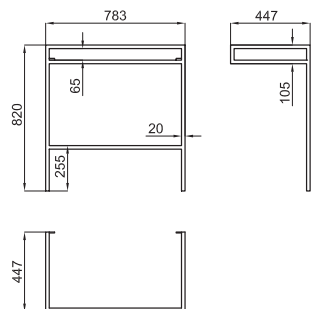

1. 1 80x45 cm wall hung basin with central bowl and overflow. Includes 100041225 - N421040000 fixing kit.
   Lavabo 80x45 cm suspendu, avec bac centré et trop-plein

100090018
N377001040

○ white
○ blanc

480,00 €

1. 2 CITY - 80x45 cm wall hung basin with right offset bowl, overflow and 100041225 - N421040000 fixing kit.
   CITY - Lavabo 80x45 cm suspendu à bac décalé vers la droite, trop-plein et fixations 100041225 - N421040000

100090019
N377001045

○ white
○ blanc

495,00 €

1

2