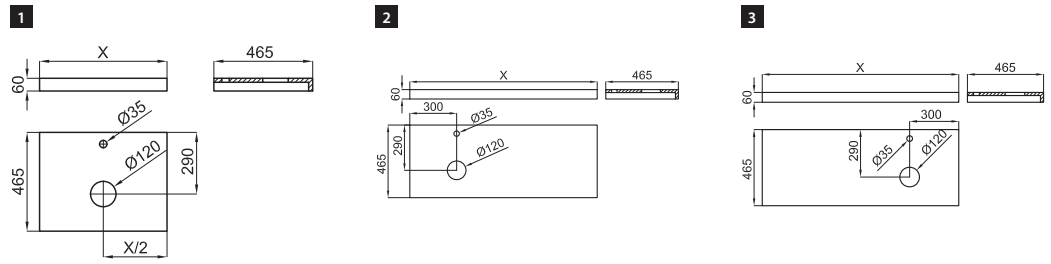

NEW - PROJECT WOOD

1	Worktop 60CM with natural wood veneer surface. Machining for left hand basin. It incorporates metal fixings to fix it to the wall. <i>Plan 60cm avec plaquage en bois naturel. Inclus structure métallique pour fixation murale.</i>	NEW	100233673 N804861115	oak Chêne	6.5 24	490,00 €
2	Worktop 80CM with natural wood veneer surface. Machining for left hand basin. It incorporates metal fixings to fix it to the wall. <i>Plan 80cm avec plaquage en bois naturel. Inclus structure métallique pour fixation murale.</i>	NEW	100233633 N804861116	oak Chêne	7.8 24	540,00 €
2	Worktop 100CM with natural wood veneer surface. Machining for left hand basin. It incorporates metal fixings to fix it to the wall. <i>Plan 100cm avec plaquage en bois naturel. Usinage pour lavabo à gauche. Inclus structure métallique pour fixation murale.</i>	NEW	100233672 N804861131	oak Chêne	9.3 12	616,00 €
3	Worktop 100CM with natural wood veneer surface. Machining for right hand basin. It incorporates metal fixings to fix it to the wall. <i>Plan 100cm avec plaquage en bois naturel. Usinage pour lavabo à droite. Inclus structure métallique pour fixation murale.</i>	NEW	100233647 N804861123	oak Chêne	9.2 12	616,00 €
2	Worktop 120CM with natural wood veneer surface. Machining for left hand basin. It incorporates metal fixings to fix it to the wall. <i>Plan 120cm avec plaquage en bois naturel. Usinage pour lavabo à gauche. Inclus structure métallique pour fixation murale.</i>	NEW	100233671 N804861122	oak Chêne	11.5 12	711,00 €
3	Worktop 120CM with natural wood veneer surface. Machining for right hand basin. It incorporates metal fixings to fix it to the wall. <i>Plan 120cm avec plaquage en bois naturel. Usinage pour lavabo à droite. Inclus structure métallique pour fixation murale.</i>	NEW	100233662 N804861128	oak Chêne	11.6 12	711,00 €