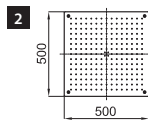

RECESSED PRODUCT RANGE - GAMME ENCASTREMENT

Aromatherapy kit. It includes keyboard and the kenzo, energy, and relax aroma packs. Protection IP 66. Voltage 220 V.

Kit d'aromathérapie indépendant. Il comprend le clavier et le pack d'arômes kenzo, énergie et relax. Protection IP 66. Tension d'alimentation 220 V.

100239045
N199998989

inox mirror
miroir

625,00 €

NK LOGIC - Ceiling Mounted Square 60 cm. Rain & Cascade shower Head. Flow Rate at 3 bar 22 l/min for the cascade and 16 l/min for the rain function.

NK LOGIC. Ciel de pluie encastré au plafond avec cascade square 60cm. À 3 bars de pression pour fonction pluie 16 l/min. et pour fonction cascade 22 l/min.

100137920
N186490017

mirror
miroir

1.161,00 €

1

2

3

4

1 SQUARE. Ceiling mounted Square 60 cm. rain shower head. Flow rate 18 l/min. at 3 bar.

Pomme de douche encastré plafond Square 60 cm. À 3 bars de pression 18 l/min.

100121024
N186490006

inox mirror
miroir

910,00 €

2 SQUARE. Ceiling mounted Square 50 cm. rain shower head. Flow rate 18 l/min. at 3 bar.

Pomme de douche encastré plafond Square 50 cm. À 3 bars de pression 18 l/min.

100121023
N186490007

inox mirror
miroir

710,00 €

3 SQUARE. Ceiling mounted Square 40 cm. rain shower head. Flow rate 15 l/min. at 3 bar.

Pomme de douche encastré plafond Square 40 cm. À 3 bars de pression 15 l/min.

100121022
N186490004

inox mirror
miroir

536,00 €

4 SQUARE. Ceiling mounted Square 30 cm. rain shower head. Flow rate 9 l/min. at 3 bar.

Pomme de douche encastré plafond Square 30 cm. À 3 bars de pression 9 l/min.

100121021
N186490005

inox mirror
miroir

461,00 €