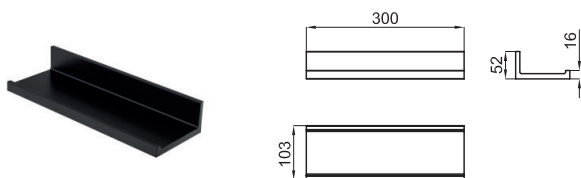

NEW - ESSENCE C

30 cm shelf
Étagère de 30cm

NEW MARCH

100238792 N643000081	chrome chromé	0.4	360	178,00 €

100238781 N643000087	black noir	0.4	360	150,00 €