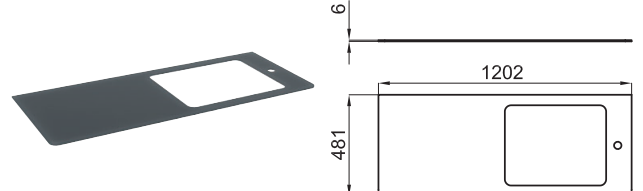

100137911
N399999810

white
blanc

363,00 €

1

2

1	<p>LOUNGE.Wall hung vanity unit 120 cm wide. Drawer with soft-close system. With handle and separators. Internal light <i>Module suspendu de 120 cm de largeur. 1 tiroir à fermeture amortie. Avec lumière.</i></p>	<p>100179912 N859000068</p>	<p>anthracite anthracite</p>		<p>2.045,00 €</p>
2	<p>LOUNGE.120 cm. glass cover for 100179912 <i>top en verre 120 cm pour meuble 100179912</i></p>	<p>100180627 N859000071</p>	<p>anthracite anthracite</p>		<p>498,00 €</p>