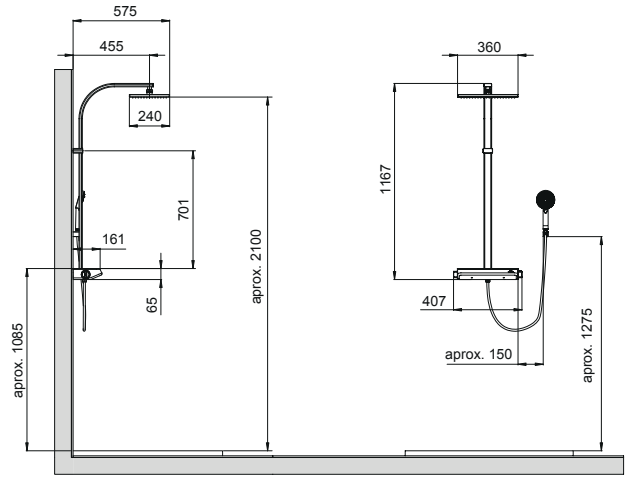

BALANS

shower columns
colonnes de douche

BALANS THERMOSTATIC

116,7h x 40,7 x 57,5

L 92 cm
W 39 cm
H 12 cm

0,04 m³

100170240
N720000183

chrome-krión white
chromé-blanc krión

1.366,00 €

JOY hand shower
Douchette JOY

Thermostatic taps
Robinetterie thermostatique