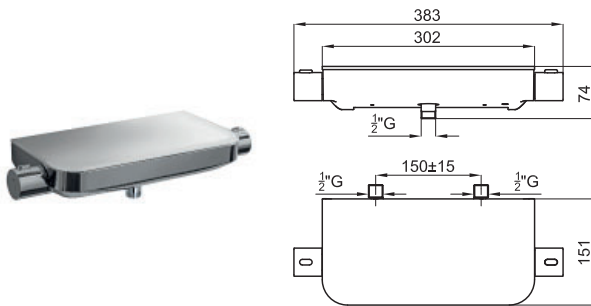

Wall mounted exposed thermostatic shower mixer 1/2" with white glass shelf and wax thermostatic element. Built Non-return valve included and safety stop at 38°C. Centre distance 150 +/-15 mm. Flow rate 14,8 l/m at 3 bar
Thermostatique externe douche avec étagère en verre blanche et élément thermostatique compacte à cire. Raccordements 1/2". Clapets anti-retour incorporés. Poignée graduée à butée de sécurité à 38°C. Distance entre des raccords 150 +/-15 mm. À 3 bars de pression 14,8 l/min.

100207950
N109390152 Chrom_white chromé_blanc

409,00 €