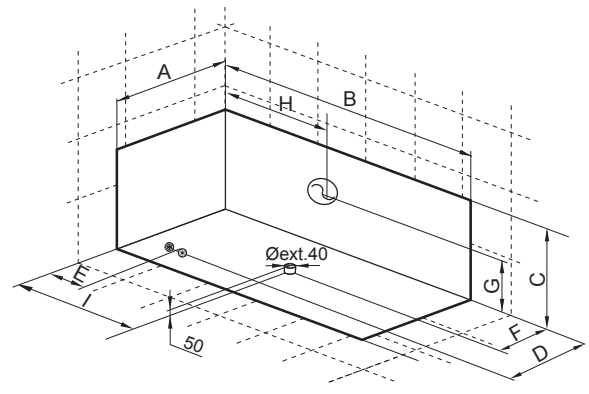

Right
Droite

mm	A	B	C	D	E	F	G	H	I
1700 x 700	700	1700	610	465	250	350	300	850	850
1700 x 750	750	1700	610	500	250	375	300	850	850
1700 x 800	800	1700	610	535	250	400	300	850	850
1800 x 800	800	1800	610	535	250	400	300	900	900
1900 x 900	900	1900	610	600	250	450	300	950	950

	Hot water connections Prise d'eau chaude
	Cold water connections Prise d'eau froide
	Waste Vidage
	Electrical connections Câblage électrique