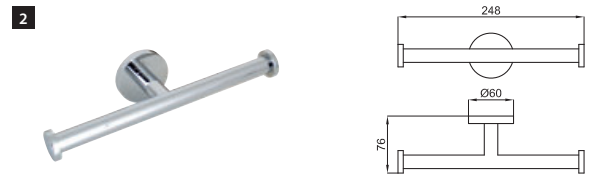

100103963
N643000026

chrome
chromé

0.3 432

69,00 €