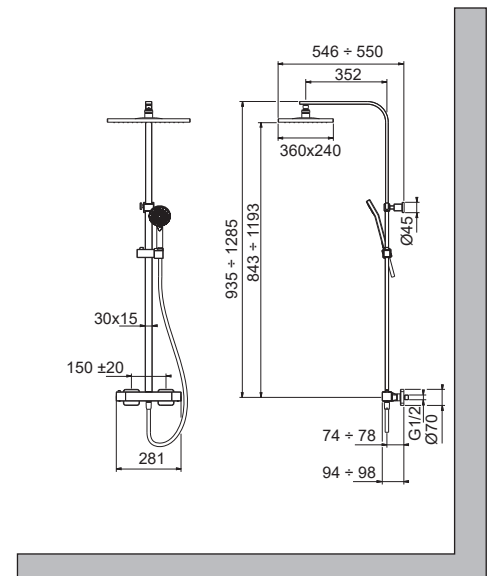

TEC SQUARE THERMOSTATIC

128h x 28,1 x 55

L 77 cm
W 39,5 cm
H 9 cm

0,027 m³

100220133
N720000188

chrome
chromé

5

5.5

60

1.003,00 €

Thermostatic taps
Robinetterie thermostatique

JOY hand shower
Douchette JOY

Telescopic tube
Tube télescopique