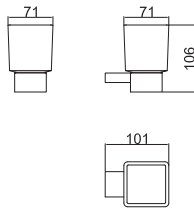

Wall mounted tumbler holder
Porte-gobelet fixe

100094145 N603470013		chrome <i>chromé</i>			87,00 €

100124098 N603470020		white <i>blanc</i>			95,00 €

100211367 N603470032		black <i>noir</i>			103,00 €