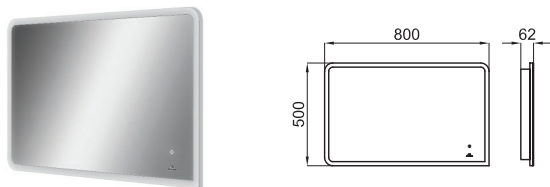

PURE LINE WOOD_Horizontal miroir 80x50 cm, perimeter LED lighting and defogger system. Integrated speakers to play music from Bluetooth devices. Class II, IP44, 50 W, 6000 K. Lateral sensor for LED and defogger.
PURE LINE WOOD_Miroir horizontal 80x50cm, illuminé sur tout le périmètre avec des LED. Iluminado con luz LED perimetral. Système antibuée et haut-parleurs intégrés pour écouter de la musique à partir de dispositifs Bluetooth. Classe II, IP44, 50 W, 6000 K. Sensor latéral pour LED et système antibuée.

100207751
N899999672

mirror
miroir

831,00 €