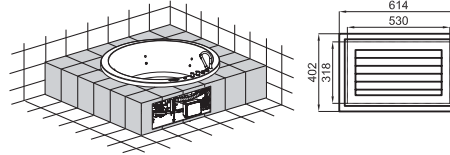

SOLEIL ROUND

	Hot water connections Prise d'eau chaude
	Cold water connections Prise d'eau froide
	Waste Vidage
	Electrical connections Câblage électrique

170 · 68H

	L 180 cm. W 180 cm. H 140 cm.	4.54 m³		500 l.	(1)	BA SIC	100078588 N710000237		glossy white blanc brillant		53.0		552.4		10	2.865,00 €
					(2)	BA SIC	100078406 N710000230		glossy white blanc brillant		57.1		76.0		1	3.946,00 €
	L 180 cm. W 180 cm. H 95 cm.	3.08 m³		500 l.	(1)	CH	100078411 N710000325		glossy white blanc brillant		87.0		109.4		1	5.161,00 €
					(2)	CH	100078412 N710000293		glossy white blanc brillant		91.1		113.5		1	6.195,00 €
					(1)	CH	100078407 N710000288		glossy white blanc brillant		100.0		122.4		1	6.852,00 €
					(2)	CH	100078408 N710000279		glossy white blanc brillant		104.1		126.5		1	7.887,00 €
	L 180 cm. W 180 cm. H 95 cm.	3.08 m³		500 l.	(1)	HY DRO	100216235 N710001460		glossy white blanc brillant		104.7		127.1		1	5.493,00 €
					(2)	HY DRO	100215273 N710001338		glossy white blanc brillant		108.8		131.2		1	7.681,00 €
					(1)	HY DRO	100215236 N710001331		glossy white blanc brillant		117.7		140.1		1	7.911,00 €
					(2)	HY DRO	100215259 N710001349		glossy white blanc brillant		121.8		144.2		1	9.361,00 €
	L 180 cm. W 180 cm. H 95 cm.	3.08 m³		500 l.	(1)	FU	100215529 N710001376		glossy white blanc brillant		113.3		135.9		1	8.589,00 €
					(2)	FU	100215507 N710001407		glossy white blanc brillant		117.6		140.0		1	9.743,00 €
					(1)	FU	100215515 N710001433		glossy white blanc brillant		113.3		135.9		1	10.121,00 €
					(2)	FU	100215552 N710001424		glossy white blanc brillant		117.6		140.0		1	11.273,00 €
	L 180 cm. W 180 cm. H 95 cm.	3.08 m³		500 l.	(3)	EVO	100215548 N710001431		glossy white blanc brillant		116.3		138.9		1	15.776,00 €
					(3)	EVO	100215565 N710001410		glossy white blanc brillant		120.6		143.0		1	17.059,00 €
	L 180 cm. W 180 cm. H 95 cm.	3.08 m³		500 l.	(3)	MU SIC	100215484 N710001340		glossy white blanc brillant		126.3		148.9		1	17.696,00 €
					(3)	MU SIC	100215468 N710001359		glossy white blanc brillant		130.6		153.0		1	18.904,00 €

⁽¹⁾ Bath waste not included • Vidage non inclus

⁽²⁾ Bath waste and overflow set included • Vidage automatique inclus

⁽³⁾ Up-Down waste hidden overflow with drain (100219567) • Vidage Up-Down trap plein caché avec récupérateur d'eau (100219567)