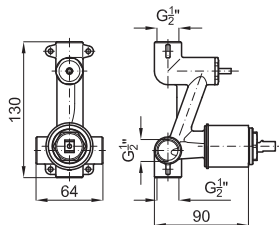

option PROJECT LINE - option PROJECT LINE

PROJECT LINE - Concealed bath shower valve with Ø35 mm ceramic cartridge, automatic diverter and 1/2" connectors. Flow rate at 3 bar: 20 l/min bath, 18 l/min shower.

PROJECT LINE - Corps interne mitigeur encastré bain douche, avec cartouche céramique de Ø35 mm. Inverseur automatique et connexion de 1/2", débit à 3 bars de pression baignoire 20 l/min et douche 18 l/min,

100107958
N194710517

91,00 €