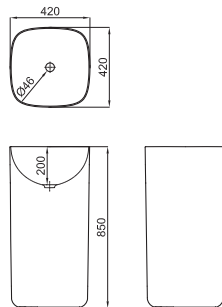

It is required
Requiert

100136669
N859000062

Floor standing basin without overflow. Pop-up waste with ceramic plug included.
Lavabo au sol sans trop plein. Inclus bonde de vidage type clicker avec couvercle en céramique.

100200806
N390000053

○ white
○ blanc

2.262,00 €

100229769
N311310005

○ matt white
○ blanc mate

NEW

3.008,00 €

100229832
N390000058

● sand
● sable

NEW

3.008,00 €