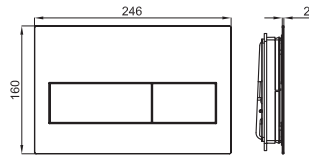

INSTALLATION SYSTEMS - SYSTÈMES D'INSTALLATION: SMART LINE

TONO - Double flush button
Plaque de commande double poussoir

100188383
N399999767

brushed stainless steel
inox brossé

193,00 €