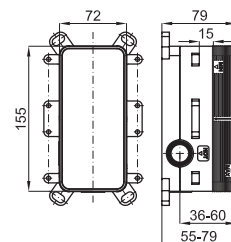

1. **1** Single lever basin mixer trim kit. Ø35 mm ceramic cartridge. Without pop up waste. Flow rate 5 L/min at 3 bar. Possibility of vertical and horizontal installation.

Partie externe mitigeur lavabo encastré avec cartouche céramique de 35mm. Sans vidage. Le débit à 3 bars est de 5l/min (eau mitigée). Possibilité d'installation verticale ou horizontale

100157430
N172390038

chrome
chromé

390,00 €

1. **2** SMART BOX BASIN - Universal and quick installation for basin mixer. 1/2" connections. Possibility of vertical and horizontal installation.

SMART BOX BASIN - Corps encastré installation rapide universelle pour mitigeur lavabo. Connections 1/2". Possibilité d'installation horizontale et verticale.

100144928
N199999427

102,00 €