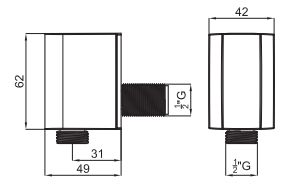

61,00 €

1

2

3

4

1 SQUARE - Shower outlet elbow
SQUARE - Prise d'eau murale

EX

100039030
N186490001