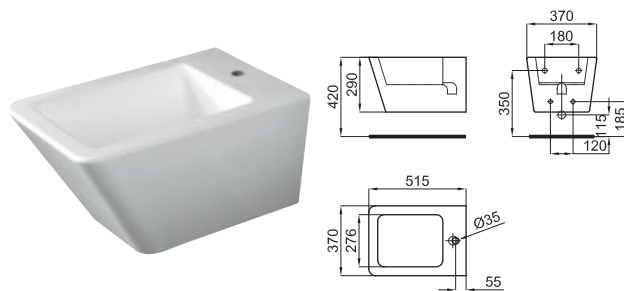

100170819
N379000024

○ white
blanc

354,00 €

100180499
N379000027

○ matt white
blanc mate

446,00 €

LOUNGE

1	Wall hung pan with fixing kit 100123732 - N499816966 <i>Cuvette suspendue avec fixations 100123732 - N499816966</i>		100144293 N379000017	○ white ○ blanc		501,00 €
2A	Soft close seat and cover <i>Abattant cuvette descente retenue</i>		100121998 N379000013	○ white ○ blanc		201,00 €
2B	Thermodur seat and cover <i>Abattant cuvette Thermodur</i>		100137588 N379000016	○ white ○ blanc		131,00 €