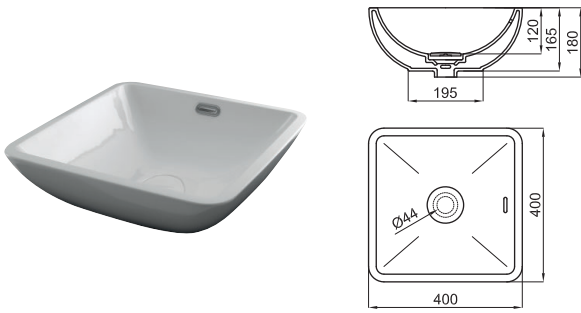

NEW - PROJECT TECH

40x40 cm. countertop basin with overflow. 100138271 - N199999485 clicker basin waste and ceramic plug included
Lavabo 40x40 cm. à poser avec trop plein. Inclus bonde de vidage 100138271 - N199999485 type clicker avec couvercle céramique

10013293
N399999814

○ white
○ blanc

276,00 €