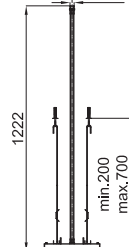

RECESSED PRODUCT RANGE - GAMME ENCASTREMENT

Aromatherapy kit. It includes keyboard and the kenzo, energy, and relax aroma packs. Protection IP 66. Voltage 220 V.

Kit d'aromathérapie indépendant. Il comprend le clavier et le pack d'arômes kenzo, énergie et relax. Protection IP 66. Tension d'alimentation 220 V.

100239045
N199998989

inox mirror
miroir

625,00 €

NK LOGIC - Ceiling Mounted Square 60 cm. Rain & Cascade shower Head. Flow Rate at 3 bar 22 l/min for the cascade and 16 l/min for the rain function.

NK LOGIC. Ciel de pluie encastré au plafond avec cascade square 60cm. À 3 bars de pression pour fonction pluie 16 l/min. et pour fonction cascade 22 l/min.

100137920
N186490017

mirror
miroir

1.161,00 €

1

2

3

4

1 SQUARE. Ceiling mounted Square 60 cm. rain shower head. Flow rate 18 l/min. at 3 bar.

Pomme de douche encastré plafond Square 60 cm. À 3 bars de pression 18 l/min.

100121024
N186490006

inox mirror
miroir

910,00 €

2 SQUARE. Ceiling mounted Square 50 cm. rain shower head. Flow rate 18 l/min. at 3 bar.

Pomme de douche encastré plafond Square 50 cm. À 3 bars de pression 18 l/min.

100121023
N186490007

inox mirror
miroir

710,00 €

3 SQUARE. Ceiling mounted Square 40 cm. rain shower head. Flow rate 15 l/min. at 3 bar.

Pomme de douche encastré plafond Square 40 cm. À 3 bars de pression 15 l/min.

100121022
N186490004

inox mirror
miroir

536,00 €

4 SQUARE. Ceiling mounted Square 30 cm. rain shower head. Flow rate 9 l/min. at 3 bar.

Pomme de douche encastré plafond Square 30 cm. À 3 bars de pression 9 l/min.

100121021
N186490005

inox mirror
miroir

461,00 €