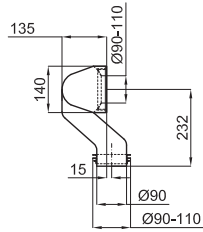

ACCESSORIES - ACCESSOIRES

1