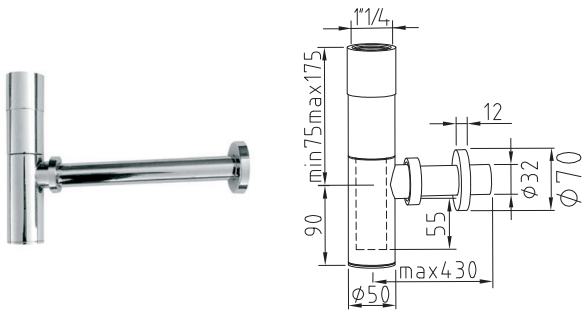

CILINDRO - Bottle trap
CILINDRO - Siphon bouteille lavabo

100039182
N199514401

chrome
chromé

153,00 €

100039185
N199514415

old bronze
vieux bronze

191,00 €

100084984
N299999655

Gold
or

305,00 €