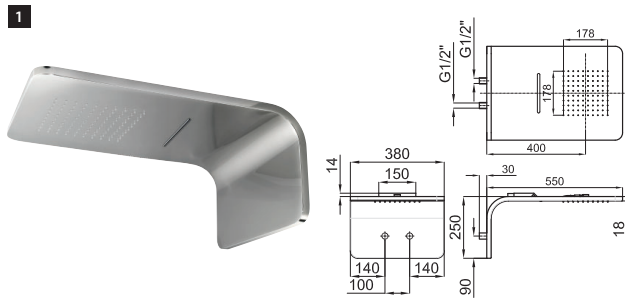

100093584
N169760039

inox
inox

1.602,00 €

100093585
N169760040

Gold
or

2.902,00 €

COLLECTIONS

showers
douches