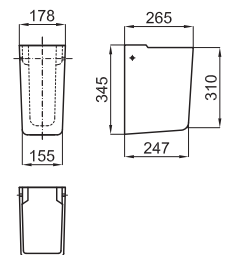

1 URBAN C. Pedestal
Colonne

100171058
N369225491 white
blanc

94,00 €

2 URBAN C. Semi-pedestal
Cache-siphon

100171074
N369225492 white
blanc

99,00 €