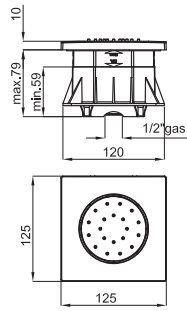

IMAGINE

1/2" concealed body jet. Minimum flow rate required: 3.55 l/min. at 3 bar
Buse latérale douche 1/2". Requiert un débit minimum à 3 bars de 3,55 l/min.

100093550
N196599512

chrome
chromé

178,00 €

100123813
N275810032

Gold
or

220,00 €