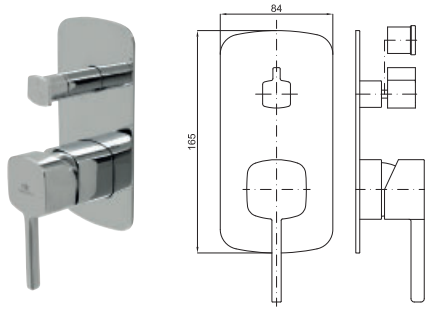

NK CONCEPT

brassware
robinetterie

Single lever concealed bath shower mixer trim kit
Partie externe mitigeur encastré bain douche

100140130
N199999402

chrome
chromé

142,00 €

option SMART BOX - option SMART BOX

1

2

1. **1** SMART BOX - Universal and quick installation for 2 or 3 way mixers with a Ø35 mm. ceramic cartridge and 1/2" connections. The 3 bar pressure is 20,1 L/min. 2 mufflers and a 1/2" drain included.

SMART BOX - Corps encastré d'installation rapide universelle pour mitigeur à 2 ou 3 sorties. Avec cartouche céramique de Ø35mm et connexions 1/2". Le débit à 3 bars de pression est de 20,1 l/min aux trois sorties. 2 silencieux et 2 bouchons 1/2" inclus.

100124167
N199999572

123,00 €

1. **2** SMART BOX - Internal component for built-in mixer 100124167 - N199999572
   SMART BOX - Pièces internes pour corps encastré mitigeur 100124167 - N199999572

100124170
N199999574

148,00 €