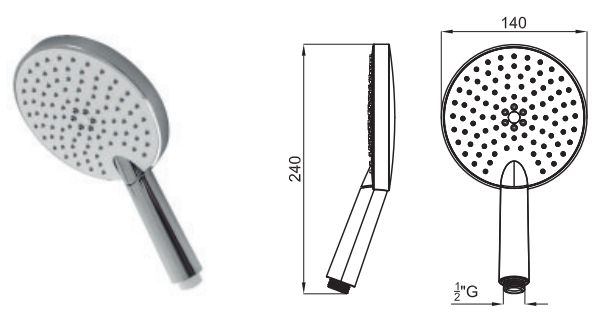

100093578
N19999764

chrome
chromé

142,00 €

1

2

- 1** PURE LINE . Dual function handshower with diverter and AIR ECO system. Flow rate 12,8 l/min at 3bar.
Douchette 2 fonctions avec inverseur et système AIR ECO. Le débit à 3 bars es 12,8 L/min.