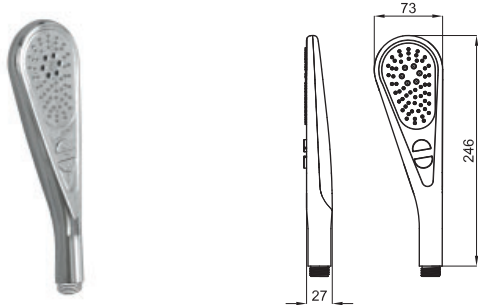

100108291
 N194710525

chrome
 chromé

50,00 €

HANDSHOWERS - DOUCHETTES

Dual function handshower with diverter
Douchette 2 fonctions avec inverseur

100123418
N199999560

chrome
chromé

133,00 €