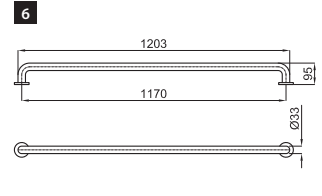

119,00 €

EASY

30 cm. grab rail
Barre murale 30 cm.

100042147 N617013245		polished inox Acier Inox poli			118,00 €
100042149 N617013297		white epoxy Acier Inox epoxy blanc			99,00 €

1 40 cm. grab rail
Barre murale 40 cm.