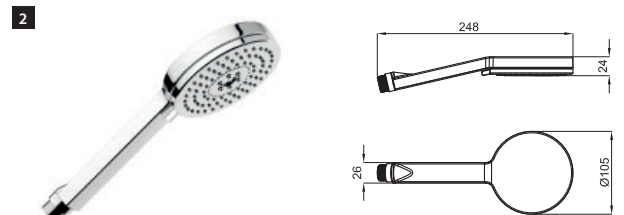

100093576
N199999767

chrome
chromé

119,00 €