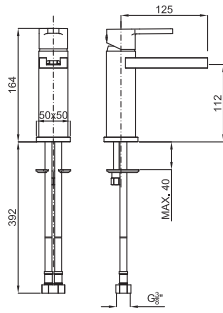

URBAN C

brassware
robinetterie

Single lever basin mixer 3/8", Ø25 mm ceramic cartridge Length of hoses 390 mm. Without pop-up waste. Without aerator. Flow rate 4 l/min. at 3 bar.
Mitigeur lavabo avec cartouche Ø25 mm. Flexibles raccordement 3/8" longueur 390 mm. Sans vidage. Chute d'eau en effet cascade. À 3 bars de pression 4 l/min.

100215400
N199999039

chrome
chromé

322,00 €