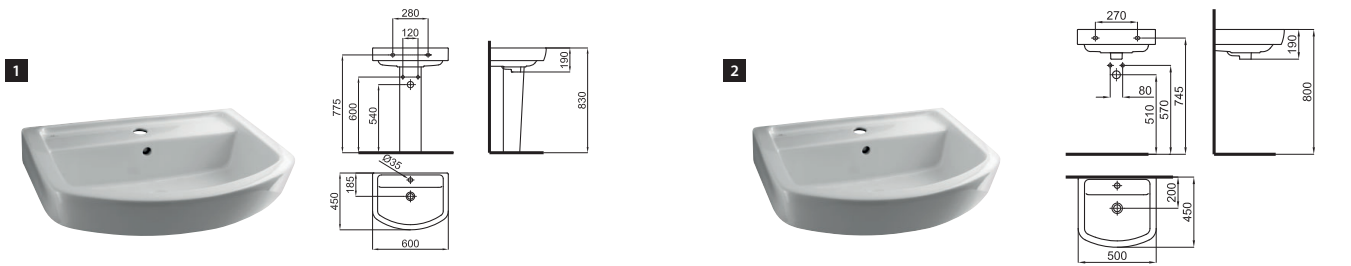

○ white
○ blanc

308,00 €

ACRO COMPACT

1 60 cm. wall hung basin with overflow and fixing kit 100041225 - N421040000.
Lavabo 60 cm. avec trop plein et fixations 100041225 - N421040000. **100080133** **N380000004** white
 blanc **127,00 €**