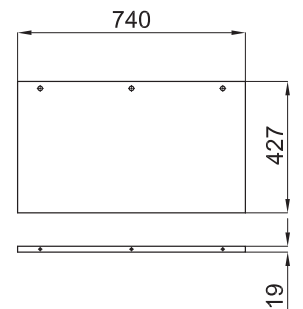

1. 1 Metal black matte console for wall hung basins Square: 100090018-N377001040, 100090019 - N377001045. Dimensions: 79 x 44.7 cm x 82 cm high.
   Structure en métal noir mat pour vasques suspendu Square: 100090018-N377001040, 100090019 - N377001045. Dimension: 79 x 44.7 cm x 82 cm in alto.

NEW

100233973
N802910945

● black
● noir

559,00 €

1. 2 Shelf for structure Square (100233973 - N802910945) 80CM
   Etagère structure Square (100233973 - N802910945) 80CM

NEW

100232688
N804861114

● oak Square
● Chêne Square

198,00 €