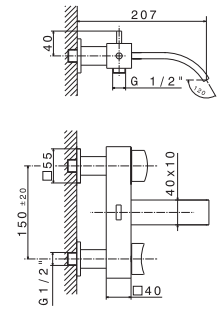

IMAGINE

1

2

1 Wall mounted exposed shower mixer 1/2". Ceramic disc valves . Centre distance 150 +/- 20 mm. Flow rate 30,56 l/min. at 3 bar.
Mélangeur externe douche tête céramique . Distance entre des raccords 150 +/- 20 mm. À 3 bars de pression 30,56 l/min

EX

100038832
N169140801

chrome
chromé

663,00 €

2 Wall mounted exposed bath shower mixer 1/2". Ceramic disc valves . Automatic diverter. "Plus" aerator. Centre distance 150+/-20 mm. Flow rate shower: 23,29 l/min. at 3 bar and flow rate bath: 22,6 l/min. at 3 bar.
Mélangeur externe bain/douche tête céramique . Inverseur automatique. Avec mousseur "plus". Distance entre des raccords 150+/-20 mm. À 3 bars de pression pour douche 23,29 l/min. et pour bain 22,6 l/min.

EX

100038831
N169130801

chrome
chromé

821,00 €

100081810
N19999867

Gold
or

1.149,00 €

1

2

1 Concealed shower mixer 1/2". Ceramic disc valves . Flow rate: 23,95 l/min. at 3 bar
Mélangeur douche à encastrer tête céramique . À 3 bars de pression 23,95 l/min.

100038835
N169169901

chrome
chromé

362,00 €

2 3 hole wall mounted bath 1/2". Ceramic disc valves . Flow rate: 22,98 l/min. at 3 bar
Mélangeur douche à encastrer 3 pièces. Tête céramique . À 3 bars de pression 22,98 l/min.

100038829
N169060801

chrome
chromé

757,00 €

100081807
N19999870

Gold
or

1.060,00 €

Deckmounted valves with bath spout 1/2". Consisting of: 2 handles and spout.
Without aerator . Flow rate 27,31 l/min. at 3 bar.
*Jeu de robinets d'arrêt à poser sur baignoire et bec de remplissage installation au sol.
Raccordements 1/2". Sans mousseur. Chute d'eau en effet cascade. À 3 bars de pression 27,31 l/min*

100038839
N169230101

chrome
chromé

1.389,00 €