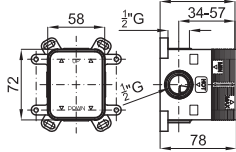

HOTELS

brassware
robinetterie

Single lever concealed shower mixer trim kit.
Partie externe mitigeur encastré douche

EX

100123922
N194710548

chrome
chromé

81,00 €

option SMART BOX - option SMART BOX

1

2

1 SMART BOX - Universal and quick installation for 1 way mixer with a Ø35 mm. ceramic cartridge and 1/2" connections. The 3 bar pressure is 22,1 L/min. 2 mufflers and a 1/2" plug included.

SMART BOX - Corps encastré d'installation rapide universelle pour mitigeur à 1 sortie. Avec cartouche céramique de Ø35mm et connexions 1/2". Le débit à 3 bars de pression est de 22,1 l/min. 2 silencieux et un bouchon 1/2" inclus.

100124166
N199999568

97,00 €

2 SMART BOX - Internal component for built-in mixer 100124166 - N199999568
SMART BOX - Pièces internes pour corps encastré mitigeur 100124166 - N199999568

100124169
N199999567

58,00 €

option PROJECT LINE - option PROJECT LINE

PROJECT LINE - Concealed shower valve with Ø35 mm ceramic cartridge and 1/2" connectors. Flow rate 21 l/min. at 3 bar

PROJECT LINE - Corps interne mitigeur encastré douche, avec cartouche céramique de Ø35 mm, connexion de 1/2", débit à 3 bars de pression 21 l/min.

100107937
N194710510

39,00 €