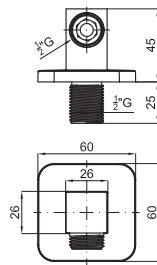

Shower outlet elbow
Prise d'eau murale

100093563
N199999763

79,00 €