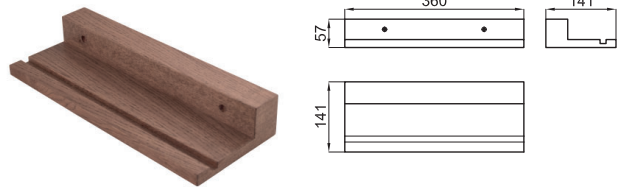

100207966
N835909964

● oak
Chêne

1.365,00 €

PURE LINE

150 CM

1

2

1 PURE LINE WOOD_Horizontal mirror 140x50 cm, perimeter LED lighting. Includes defogger system. Integrated speakers to play music from Bluetooth devices. Class II, IP44, 90 W, 6000 K. Lateral sensor for LED and defogger.
 PURE LINE WOOD_Miroir horizontal 140x50 cm, illuminé sur tout le périmètre avec des LED. Sensor latéral pour LED et système antibuée. Haut-parleurs intégrés pour écouter de la musique à partir de dispositifs Bluetooth. Classe II, IP44, 90 W, 6000 K.