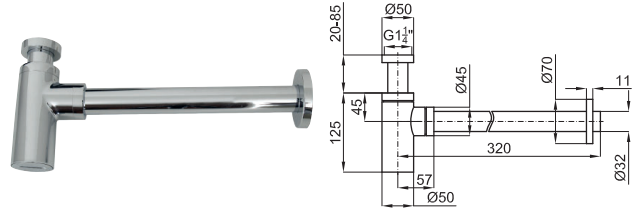

100101721
N172390018

129,00 €

2

2 HOTELS - Bottle trap
HOTELS - Siphon bouteille lavabo

100101722
N196599518

93,00 €

100210619
N194710598

black
noir

122,00 €

NEW

100232788
N194710601

inox
inox

191,00 €