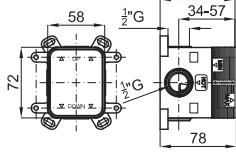

option SMART BOX - option SMART BOX

1

2

1 SMART BOX - Universal and quick installation for 1 way mixer with a Ø35 mm. ceramic cartridge and 1/2" connections. The 3 bar pressure is 22,1 L/min. 2 mufflers and a 1/2" plug included.
SMART BOX - Corps encastré d'installation rapide universelle pour mitigeur à 1 sortie. Avec cartouche céramique de Ø35mm et connexions 1/2". Le débit à 3 bars de pression est de 22,1 l/min. 2 silencieux et un bouchon 1/2" inclus.