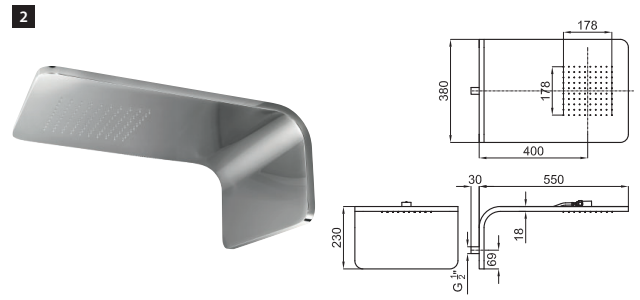

100093584
N169760039

inox
inox

1.602,00 €

100093585
N169760040

Gold
or

2.902,00 €

COLLECTIONS

showers
douches