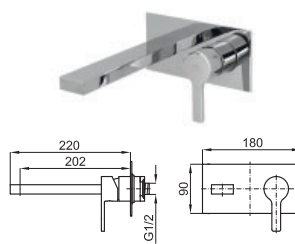

100157418
N199999352

chrome
chromé

408,00 €

100210637
N199999067

black
noir

460,00 €

6

ACRO N