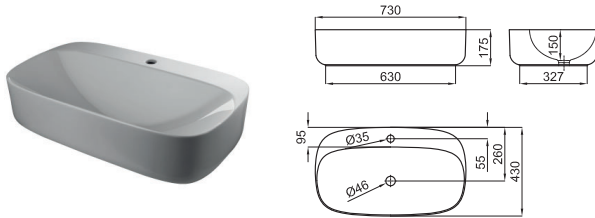

100200789
N390000056

○ white
blanc

338,00 €

100229825
N390000062

○ matt white
blanc mate

487,00 €

ARQUITECT.70 cm. countertop basin without overflow. It's necessary to use a un-slotted clicker or freeflow grid basin waste.
Lavabo 70 cm. à poser sans trop plein. Un vidage à écoulement permanent devra être utilisé.