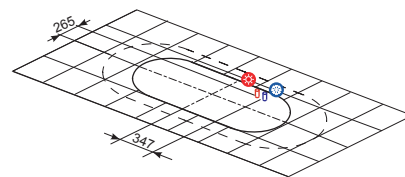

baths
baignoires