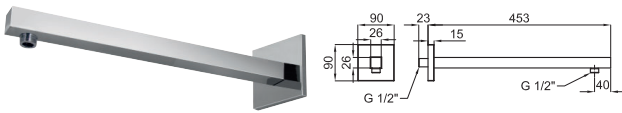

SHOWER ARM PRODUCT RANGE - GAMME BRAS

Sqra 45 cm. shower head arm for special wall installation
Bras ciel de pluie SQUARE 45 cm. installation mur, spécial poids lourds

100102273
N199999675

chrome
chromé

219,00 €