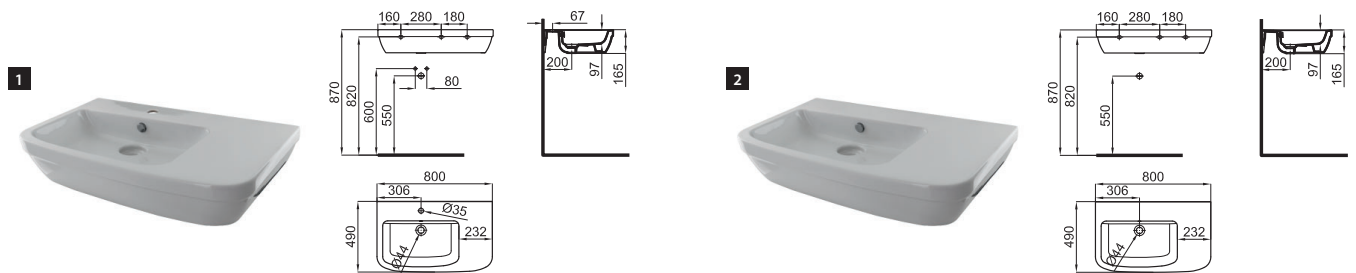

1. **1** NK CONCEPT. 80 cm wall hung basin with left offset bowl, clicker waste with ceramic plug, overflow and 100041225 - N421040000 fixing kit
   Lavabo 80 cm suspendu à bac décalé vers la gauche, trop-plein et fixations 100041225 - N421040000

100131002
N396990877 white
blanc

328,00 €

1. **2** NK CONCEPT. 80 cm wall hung basin with left offset bowl, clicker waste with ceramic plug, overflow, fixing kit 100041225 - N421040000 and without taphole
   Lavabo 80 cm suspendu à bac décalé vers la gauche, trop-plein, fixations 100041225 - N421040000 et sans trou pour la robinetterie

100162402
N302260018 white
blanc

328,00 €