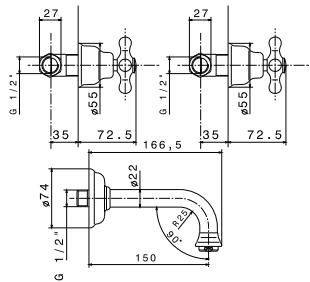

Wall mounted basin mixer 1/2". Ceramic disc valves . "Plus" aerator. Flow rate 18 l/min. at 3 bar.
Mélangeur lavabo à encastrer 3 pièces. Tête ceramique . Sans vidage. Avec mousseur "plus". À 3 bars de pression 18 l/min.

100038508 N147113011		chrome chromé		Gold or			390,00 €
100038510 N147113111				Gold or			652,00 €