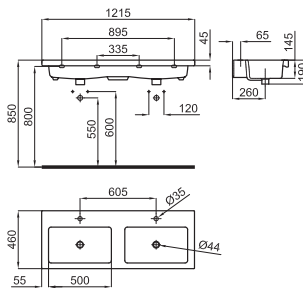

SQUARE.120 cm. wall hung basin with fixing kit 100041225 - N421040000 with overflow.
Lavabo 120 cm. suspendu à bac double avec trop-plein et fixations 100041225 - N421040000.

100063514
N377000994

white
blanc

575,00 €