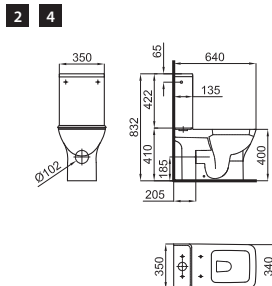

1	C/C floor outlet pan with fixing kit 100077249 - N499816855 <i>Cuvette au sol sortie verticale avec fixations 100077249 - N499816855</i>		100163011 N369225481		white blanc			171,00 €
2	C/C wall outlet pan with fixing kit 100077249 - N499816855 <i>Cuvette au sol sortie horizontale avec fixations 100077249 - N499816855</i>		100162985 N369225482		white blanc			174,00 €
3	C/C Cistern including internals bottom left inlet. <i>Réservoir avec alimentation inférieure gauche et mécanisme</i>		100163003 N369225483		white blanc			167,00 €
4	C/C Cistern including internals side left inlet. <i>Réservoir avec alimentation latérale gauche et mécanisme</i>		100162993 N369225484		white blanc			167,00 €
5A	Soft-close seat and cover <i>Abattant cuvette descente retenue</i>		100130732 N369225471		white blanc			117,00 €
5B	Thermodor seat and cover <i>Abattant cuvette Thermodor</i>		100144803 N369225475		white blanc			92,00 €