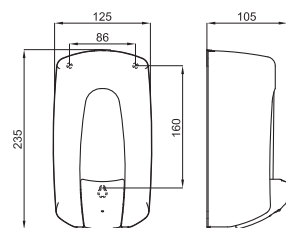

Steel soap dispenser with refillable clear display, anti-vandal and anti-drip button.
Distributeur de savon an acier avec repère de niveau, antivandalisme et poussoir anti goutte.

100243264
N770000239

polished inox
Acier Inox poli

99,00 €