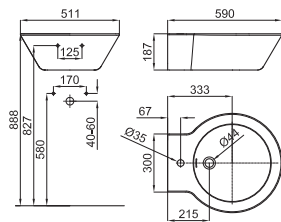

MOOD. 51 cm wall hung basin with overflow. Fixing kit 100041225 - N421040000 included.
Lavabo suspendu 51 cm avec trop plein. Fixations 100041225 - N421040000.

100117198
N387000001

○ white
blanc

476,00 €