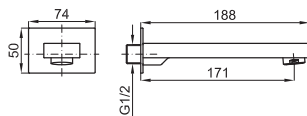

Wall mounted bath spout. Flow rate 22 l/min. at 3 bar.
Bec de remplissage pour baignoire. À 3 bars de pression 22 l/min.

100150523
N194710574

83,00 €