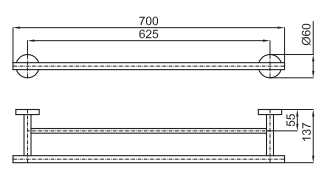

2 2 arm towel rail 70 cm
Porte-serviettes 2 barres 70 cm.

100103968
N643000022

chrome
chromé

108,00 €