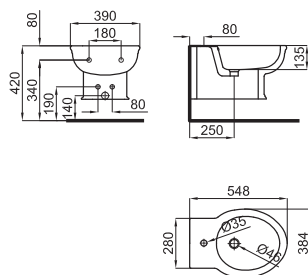

Wall hung bidet. Includes 100099888-N499816916 fixing kit
Bidet suspendu avec fixations 100099888-N499816916

100232032
N322286255

○ white
blanc

553,00 €