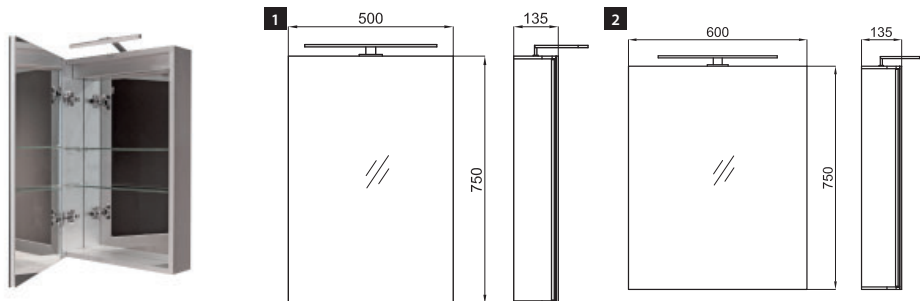

1. **1** 50x75x13.5 cm. wall mounted cabinet double side mirror door with light. Sensor switch on/off for the light. Defogger included. Switch on/off for shaver socket max.500 watt. 2 adjustable glass shelves. Mirror back panel. Soft closing door. Brilliant aluminium profile "soft line". Class II.
   Armoire suspendue 1 porte avec miroir double et applique 50x75x13.5 cm. Cellule sensitive pour allumage lumière. Miroir avec système anti buée intégré. Prise pour puissance maximale de 500 watt. 2 étagères en verre réglables en hauteur. Partie interne arrière miroir. Charnières avec système de fermeture ralentie. Profilé aluminium brillant "soft line". Classe II

A

100174236
N899999744

832,00 €

1. **2** 60x75x13.5 cm. wall mounted cabinet double side mirror door with light. Sensor switch on/off for the light. Defogger included. Switch on/off for shaver socket max.500 watt. 2 adjustable glass shelves. Mirror back panel. Soft closing door. Brilliant aluminium profile "soft line". Class II.
   Armoire suspendue 1 porte avec miroir double avec lumière 60x75x13.5 cm. Cellule sensitive pour allumage lumière. Miroir avec système anti buée intégré. Prise pour puissance maximale de 500 watt. 2 étagères en verre réglables en hauteur. Partie interne arrière miroir. Charnières avec système de fermeture ralentie. Profilé aluminium brillant "soft line". Classe II

A

100174463
N899999745

855,00 €