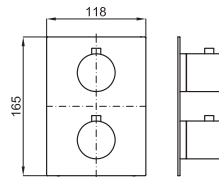

1A

SMART BOX