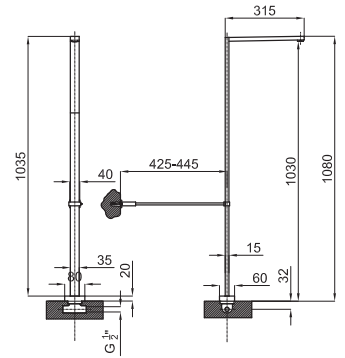

1. **1** Ceiling mounted basin spout 1/2". "Plus" aerator. Consisting of: Spout only. Flow rate 12,2 l/min. at 3 bar.
   Bec lavabo installation au plafond. Sans vidage. Avec mousser "plus". Remarque: seulement bec inclus. À 3 bars de pression 12,2 l/min.

100038760
N161508501

chrome
chromé

857,00 €

100038761
N161508576

black
noir

1.034,00 €

1. **2** Floor mounted basin spout 1/2". "Plus" aerator. Consisting of: Spout only. Flow rate 11 l/min. at 3 bar.
   Bec lavabo installation au sol. Sans vidage. Avec mousser "plus". Remarque: seulement bec inclus. À 3 bars de pression 11 l/min.

100038765
N161680001

chrome
chromé

1.009,00 €