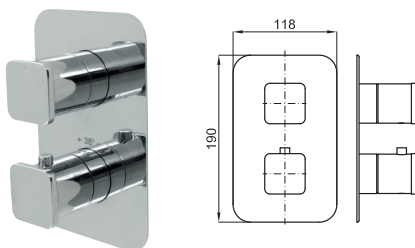

Thermostatic smart box external component.
Pièce externe Smartbox thermostatique

100140128
N199999484

chrome
chromé

261,00 €

1A SMART BOX SLIM - Universal and quick installation for 1, 2 or 3 ways mixers with a Ø35 mm. ceramic cartridge and 1/2" connections. Flow rate one outlet: 22,4 l/min. at 3 bar. and other outlet: 19,5 l/min. at 3 bar.
SMART BOX SLIM- Corps encastré d'installation rapide universelle pour thermostatique à 1, 2 ou 3 sorties. Avec cartouche thermostatique en céramique incorporée et connexions 1/2": 3 bars de pression pour une sortie: 22,4 l/min. et pour l'autre deux: 19,5 l/min.

100238318
N521280253

153,00 €

1B SMART BOX SLIM- Internal thermostatic component for 3 exits 100238318 - N521280253
SMART BOX SLIM- Pièce interne thermostatique 3 sorties 100238318 - N521280253

100238407
N199999007

250,00 €