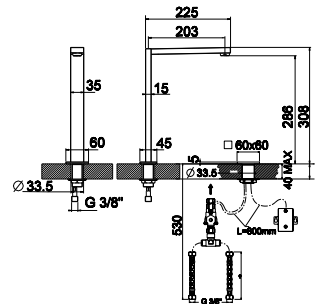

IRTA

1. **1** Infra-red operated basin tap 3/8". Without pop-up waste. "Plus" aerator. Flow rate 10,5 l/min. at 3 bar.
   Robinet infrarouge lavabo avec 1 entrée 3/8". Sans vidage. Avec mousser "plus". La régulation de la température est seulement possible sous la console. À 3 bars de pression 10,5 l/min.

100038714
N161018301

chrome
chromé

875,00 €

1. **2** High Spout basin mixer with sensor control 3/8". Without pop-up waste. "Plus" aerator. Flow rate 10,5 l/min. at 3 bar.
   Bec haut; lavabo avec cellule infrarouge séparée. Raccordement 3/8" sans vidage. Avec mousser "plus". Remarque: cellule infrarouge inclus. À 3 bars de pression 10,5 l/min.

100038713
N161018201

chrome
chromé

1.143,00 €