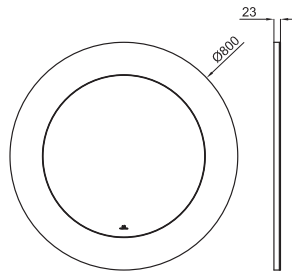

Ø80 cm. Round mirror. Dark colour frame. Black lacquered wood on the back.
Miroir circulaire de Ø80 cm. Encadrement miroir sombre et bord en bois laqué noir.

100123909
N859000057

565,00 €