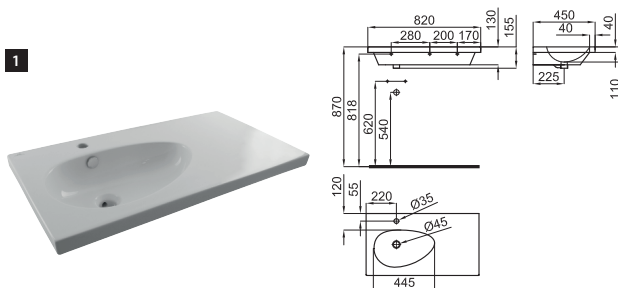

1 82 cm. wall hung basin with left offset bowl, taphole, overflow and 100041225 - N421040000 fixing kit.

Lavabo 82 cm suspendu à bac décalé vers la gauche, trou pour la robinetterie, trop-plein et fixations 100041225 - N421040000.

100060961
N39999986

○ white
○ blanc

523,00 €

2 82 cm. wall hung basin with left offset bowl, overflow and 100041225 - N421040000 fixing kit. Without taphole.

Lavabo 82 cm suspendu à bac décalé vers la gauche, trop-plein et fixations 100041225 - N421040000. Sans trou pour la robinetterie

100068611
N396990835

○ white
○ blanc

523,00 €