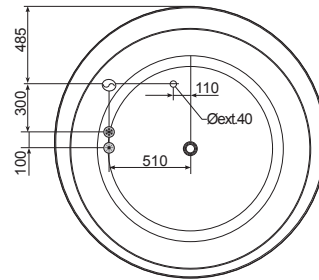

Hot water connections Prise d'eau chaude
	Cold water connections Prise d'eau froide
	Waste Vidage
	Electrical connections Câblage électrique

  L 180 cm. W 180 cm. H 95 cm. 3.08 m³ 500 l.	(1)						100232172 N710001497		white blanc		101.0		123.0		1	8.889,00 €
	(1)						100230811 N710001494		white_dark grey blanc_gris foncé		145.0		167.0		1	14.314,00 €
	(1)						100230802 N710001491		white_oak hpl blanc_chêne hpl		145.0		167.0		1	14.314,00 €

  L 180 cm. W 180 cm. H 95 cm. 3.08 m³ 500 l.	(1)						100234506 N710001504		white blanc		116.0		138.0		1	11.090,00 €
	(1)						100234504 N710001505		white_dark grey blanc_gris foncé		160.0		182.0		1	16.517,00 €
	(1)						100234505 N710001507		white_oak hpl blanc_chêne hpl		160.0		182.0		1	16.517,00 €

⁽¹⁾ Includes clicker bathtub and drain with tap overflow. All framed in AISI 316 stainless steel. • Robinetterie et vidage clicker avec trop plein pour baignoire inclus. Tout fabriqué en acier inoxydable AISI 316.