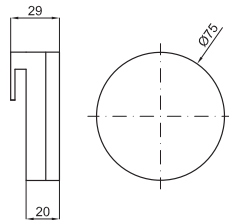

FORMA. Forma Rondo LED light 5W for mirror installation. 12 V, IP44, 6400 K. 240 lm
Applique LED Forme Rond 5W pour installation avec miroir. 12 V, IP44, 6400 K. 240 lm

A

100173504
N807993270

chrome
chromé

172,00 €