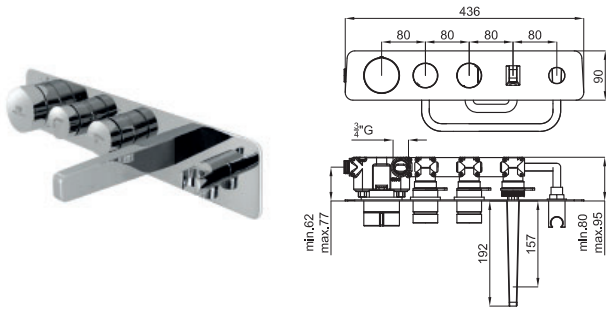

PURE LINE

brassware
robinetterie

Concealed push-button thermostatic 2 ways 3/4" with wax thermostatic element. Bracket and bath spout included. Built in non-return valve. Flow rate for shower: 14,6 l/min. at 3 bar and flow rate bath: 16,4 l/min. at 3 bar.
Thermostatique encastré push avec thermoélément en cire intégré avec support et bec baignoire. Connexions de 3/4". Inclus valve anti retour. À 3 bars de pression pour douche 14,6 l/min. et pour bain 16,4 l/min.

100180996
N199999252

chrome
chromé

1.203,00 €