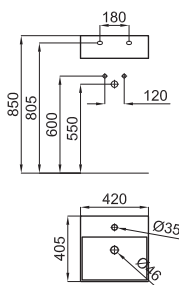

JAM

30 cm. wall hung basin without overflow and fixing kit 100041225 - N421040000. It's necessary to use a un-slotted clicker or freeflow grid basin waste.
Lavabo 30 cm. suspendu sans trop plein et fixations 100041225 - N421040000. Un vidage à écoulement permanent devra être utilisé.

100041094
N396760231

○ white
○ blanc

306,00 €

1

2

1 40 cm. wall hung basin with overflow and fixing kit 100041225 - N421040000.
Lavabo 40 cm. suspendu avec trop plein et fixations 100041225 - N421040000.

100090125
N372769938

○ white
○ blanc

266,00 €

2 46 cm. wall hung basin with overflow and fixing kit 100041225 - N421040000.
Lavabo 46 cm. suspendu avec trop plein et fixations 100041225 - N421040000.

100041093
N396760131

○ white
○ blanc

317,00 €

1

2

1 60 cm. wall hung basin with overflow and fixing kit 100041225 - N421040000.
Lavabo 60 cm. suspendu avec trop plein et fixations 100041225 - N421040000.

100090126
N372769939

○ white
○ blanc

459,00 €

2 80 cm. wall hung basin with overflow and fixing kit 100041225 - N421040000.
Lavabo 80 cm. suspendu avec trop plein et fixations 100041225 - N421040000.

100090127
N372769937

○ white
○ blanc

551,00 €

105 cm. wall hung basin with overflow and fixing kit 100041225 - N421040000.
Lavabo 105 cm. suspendu avec trop plein et fixations 100041225 - N421040000.

100041095
N396760331

○ white
○ blanc

709,00 €