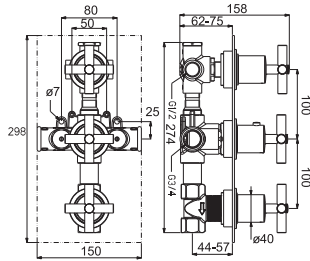

Concealed thermostatic 3 ways 1/2"-3/4" with wax thermostatic element. Diverter valve with integrated shut off 1/2". Flow rate 26 l/min. at 3 bar, flow rate 16 l/min. at 3 bar and flow rate 45,5 l/min. at 3 bar. Built in non-return valve. Safety stop

100038281
N134381701

chrome
chromé

1.018,00 €

Thermostatique à encastrer 3/4" 3 voies et élément thermostatique compacte à cire. Inverseur/ régulateur de débit. À 3 bars de pression 1 sortie 26 l/min., l'autre 16 l/min. Sortie basse 45,5 l/min. Clapets anti-retour incorporés. Poignée graduée à butée de sécurité à 38°C