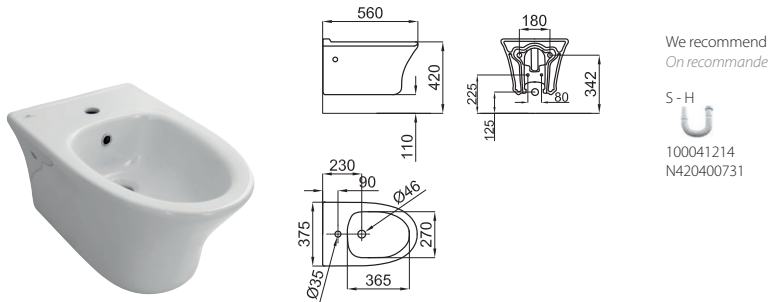

100099851 **N396990847** white
blanc

627,00 €

HOTELS

<p>1 Wall hung pan with fixing kit 100090710 - N356330437 <i>Cuvette suspendue avec fixations 100090710 - N356330437</i></p>		<p>100090698 N399999901</p> <p>○ white ○ blanc</p>	<p>26.1 20</p>	<p>241,00 €</p>
<p>2 Soft close seat and cover <i>Abattant cuvette descente retenue</i></p>		<p>100123833 N356330439</p> <p>○ white ○ blanc</p>	<p>2.7 168</p>	<p>158,00 €</p>