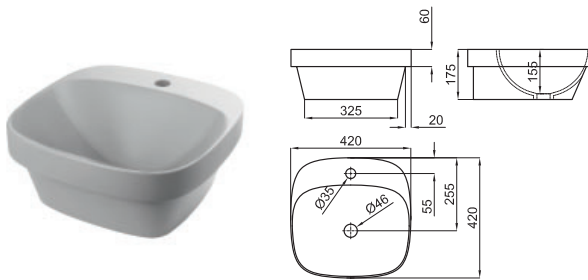

ARQUITECT

42 cm. overmounted without overflow. It's necessary to use a un-slotted clicker or freeflow grid basin waste.
Lavabo 42 cm. à encastrer sans trop plein. Un vidage à écoulement permanent devra être utilisé.

100200824
N390000052

○ white
○ blanc

344,00 €