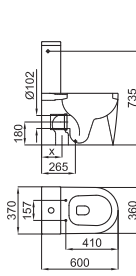

1 2 3 It is required
Requiert
S - V
X
100041212
N420442300

1 It is required
Requiert
100091751
N299999597
100157942
N157416502

3 It is required
Requiert
100044110
N258020000
100157942
N157416502