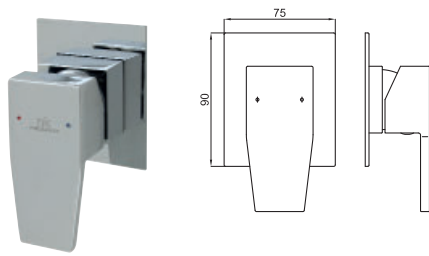

ACRO N

Single lever concealed shower mixer trim kit.
Partie externe mitigeur encastré douche

100123919
N172390033

chrome
chromé

92,00 €

option SMART BOX - option SMART BOX

1

2

1 SMART BOX - Universal and quick installation for 1 way mixer with a Ø35 mm. ceramic cartridge and 1/2" connections. The 3 bar pressure is 22,1 L/min. 2 mufflers and a 1/2" plug included.

SMART BOX - Corps encastré d'installation rapide universelle pour mitigeur à 1 sortie. Avec cartouche céramique de Ø35mm et connexions 1/2". Le débit à 3 bars de pression est de 22,1 l/min. 2 silencieux et un bouchon 1/2" inclus.

100124166
N199999568

97,00 €

2 SMART BOX - Internal component for built-in mixer 100124166 - N199999568
SMART BOX - Pièces internes pour corps encastré mitigeur 100124166 - N199999568

100124169
N199999567

58,00 €

option PROJECT LINE - option PROJECT LINE

PROJECT LINE - Concealed shower valve with Ø35 mm ceramic cartridge and 1/2" connectors. Flow rate 21 l/min. at 3 bar
PROJECT LINE - Corps interne mitigeur encastré douche, avec cartouche céramique de Ø35 mm, connexion de 1/2", débit à 3 bars de pression 21 l/min.

100107937
N194710510

39,00 €