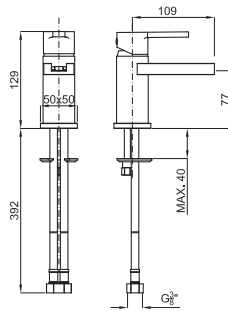

Single lever bidet mixer 3/8", Ø25 mm ceramic cartridge Length of hoses 390 mm. Without pop-up waste. Without aerator. Flow rate 4 l/min. at 3 bar.
Mitigeur bidet avec cartouche Ø25 mm. Flexibles raccordement 3/8" longueur 390 mm. Sans vidage. Chute d'eau en effet cascade. À 3 bars de pression 4 l/min.

100215385
N199999040

chrome
chromé

305,00 €