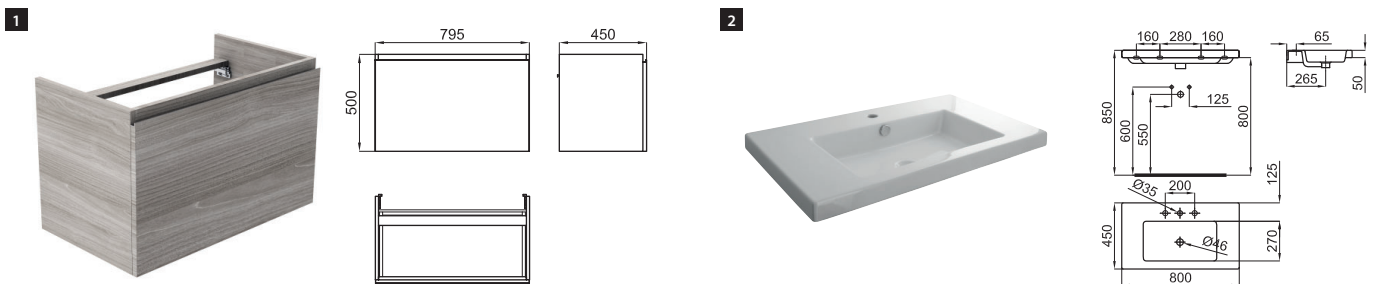

80 CM

1 CUBE - Wall hung vanity unit 80 cm., with 1 drawer with soft-close system and compartments. With handle. <i>CUBE - Module suspendu de 80 cm., 1 tiroir à fermeture amortie et compartiments. Poignée pour tablette</i>		100235096 N819376745	Grey Oak <i>chêne gris</i>	25.0 8	613,00 €
		100235065 N819376748	white <i>blanc</i>	25.0 8	529,00 €
		100235049 N819376747	oak Square <i>Chêne Square</i>	25.0 8	613,00 €
2 80x45 cm wall hung basin with central bowl and overflow. Includes 100041225 - N421040000 fixing kit. <i>Lavabo 80x45 cm suspendu, avec bac centré et trop-plein</i>		100090018 N377001040	white <i>blanc</i>	20.4 14	480,00 €