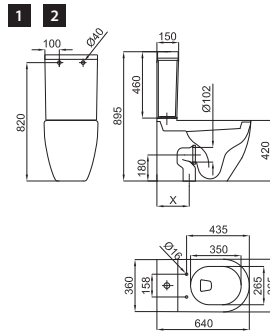

ARQUITECT

It is required
Requiert

S-V
X

S-H

100041216
N420442300