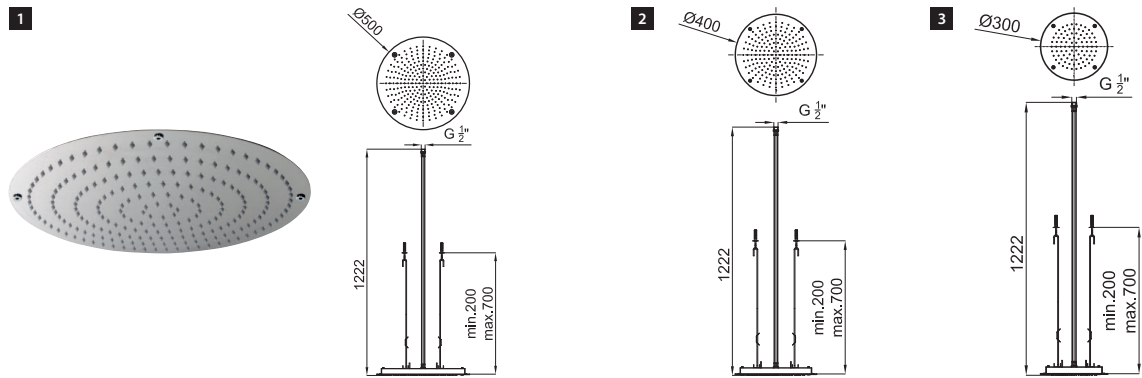

461,00 €

RECESSED PRODUCT RANGE - GAMME ENCASTREMENT

1	RONDO. Ceiling mounted Rondo 50 cm rain shower head. Flow rate 15 l/min at 3 bar. <i>Pomme de douche encastrément plafond Rondo 50 cm. À 3 bars de pression 15 l/min.</i>				XXL	100121029 N185709908	inox mirror <i>miroir</i>	4.0	-	710,00 €
2	RONDO. Ceiling mounted Rondo 40 cm rain shower head. Flow rate 12 l/min at 3 bar. <i>Pomme de douche encastrément plafond Rondo 40 cm. À 3 bars de pression 12 l/min.</i>					100121028 N185709906	inox mirror <i>miroir</i>	3.2	-	536,00 €
3	RONDO. Ceiling mounted Rondo 30 cm rain shower head. Flow rate 9 l/min at 3 bar. <i>Pomme de douche encastrément plafond Rondo 30 cm. À 3 bars de pression 9 l/min.</i>					100121027 N185709907	inox mirror <i>miroir</i>	2.8	-	461,00 €