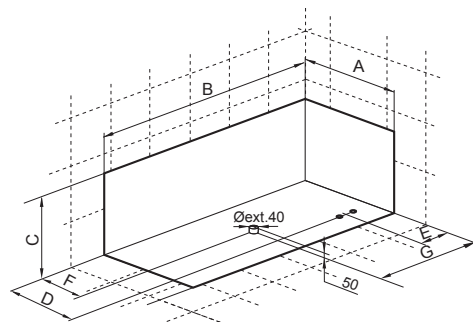

- Hot water connections
  Prise d'eau chaude
- Cold water connections
  Prise d'eau froide
- Waste
  Vidage
- Electrical connections
  Câblage électrique

mm	A	B	C	D	E	F	G
1500 x 700	700	1500	610	465	250	350	350
1600 x 700	700	1600	610	465	250	350	400
1600 x 750	750	1600	610	500	250	375	400