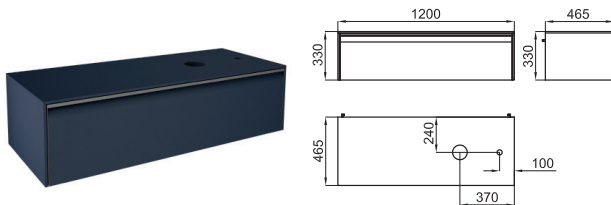

100170819
N379000024

white
blanc

354,00 €

1

2

1 Wall hung vanity unit 120 cm wide. Drawer with soft-close system. With chrome handle.
Module suspendu de 120 cm de largeur. 1 Tiroid à fermeture amortie. Poignée en finition chromée.