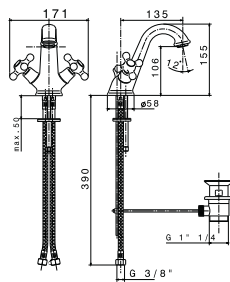

black
noir

78,00 €

FEIS

brassware
robinetterie

1

2

- 1** Monoblock basin mixer 3/8"; ceramic disc valves. Length of hoses 390 mm. with pop-up waste set 1 1/4"; "Plus" aerator. Flow rate 17,69 l/min. at 3 bar.
Mélangeur lavabo tête céramique. Flexibles raccordement 3/8" longueur 390 mm., garniture de vidage 1 1/4". Avec mousseur "plus". A 3 bars de pression 17,69 l/min.