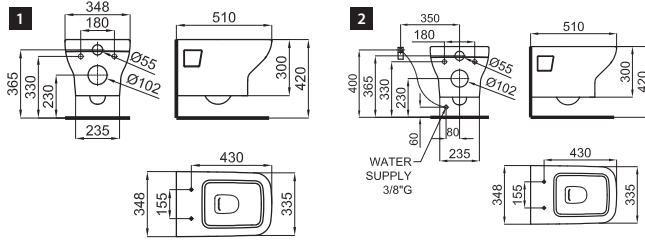

URBAN C

We recommend
On recommande

100238851
N168199976

100157943
N157416503

1 Wall hung pan
Cuvette suspendue

100208327
N603470030

○ white
○ blanc

235,00 €

2 Wall hung pan with built-in bidet function
Cuvette suspendue avec fonction bidet intégrée

100239075
N603470043

○ white
○ blanc

264,00 €

3A Soft-close seat and cover
Abattant cuvette descente retenue

100130732
N369225471

○ white
○ blanc

117,00 €

3B Thermodur seat and cover
Abattant cuvette Thermodur

100144803
N369225475

○ white
○ blanc

92,00 €

We recommend
On recommande

100041214
N420400731

Urban C BTW Bidet
Bidet au sol Urban C BTW

100160146
N369225479

○ white
○ blanc

240,00 €

We recommend
On recommande

100041214
N420400731

Wall hung bidet
Bidet suspendu

100208332
N369225497

○ white
○ blanc

248,00 €