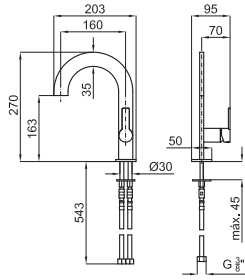

Single lever basin mixer 3/8". Ø28 mm ceramic cartridge Length of hoses 460 mm. Without pop-up waste. Without aerator . Flow rate 6,03 l/min. at 3 bar.
Mitigeur lavabo avec cartouche Ø28 mm. Flexibles raccordement 3/8" longueur 460 mm. Sans vidage. Bec avec brise-jet laminaire. Chute d'eau en effet cascade. À 3 bars de pression 6,03 l/min.