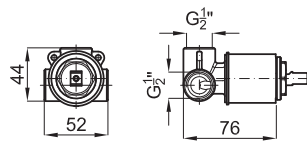

option PROJECT LINE - option PROJECT LINE

PROJECT LINE - Concealed shower valve with Ø35 mm ceramic cartridge and 1/2" connectors. Flow rate 21 l/min. at 3 bar
PROJECT LINE - Corps interne mitigeur encastré douche, avec cartouche céramique de Ø35 mm, connection de 1/2", débit à 3 bars de pression 21 l/min.

100107937
N194710510

39,00 €