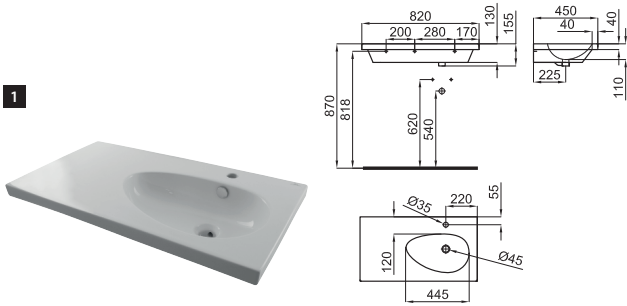

HOTELS

1 82 cm. wall hung basin with right offset bowl, taphole, overflow and 100041225 - N421040000 fixing kit.
Lavabo 82 cm suspendu à bac décalé vers la droite, trou pour la robinetterie, trop-plein et fixations 100041225 - N421040000.

100073500 **N396990837** white
blanc

523,00 €

2 82 cm. wall hung basin with right offset bowl, overflow and 100041225 - N421040000 fixing kit. Without taphole.
Lavabo 82 cm suspendu à bac décalé vers la droite, trop-plein et fixations 100041225 - N421040000. Sans trou pour la robinetterie.

100073501 **N396990836** white
blanc

523,00 €