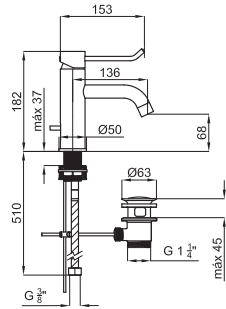

BELA SANI

Single lever basin mixer with Ø35 mm ceramic cartridge, 3/8" connections, 450 mm long hoses, clicker waste and "plus" aerator. Lever handle. Flow rate 12 l/min. at 3 bar.
Mitigeur lavabo avec cartouche Ø35 mm. Flexibles raccords 3/8" longueur 450 mm. Bonde clicker. Mousseur "plus". Levier sanitaire. À 3 bars de pression 12 l/min.

NEW

100235255
N168199975

chrome
chromé

216,00 €

1