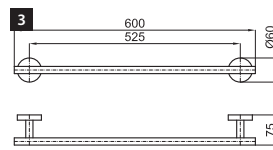

1 Robe hook
Crochet

100102354
N64800001

chrome
chromé

23,00 €

2 Double robe hook
Double crochet

100103954
N643000032

chrome
chromé

35,00 €