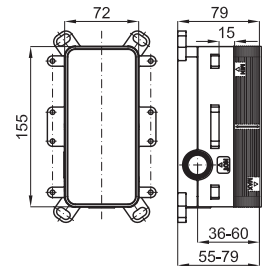

1 Single lever basin mixer trim kit. . Ø35 mm ceramic cartridge. Without pop up waste. Flow rate 5 L/min at 3 bar. Possibility of vertical and horizontal installation.
Partie externe mitigeur lavabo encastré avec cartouche céramique de 35mm. Sans vidage. Le débit à 3 bars est de 5l/min (eau mitigée). Possibilité d'installation verticale ou horizontale

100157417
N194710579

chrome
chromé

348,00 €

2 SMART BOX BASIN - Universal and quick installation for basin mixer. 1/2" connections. Possibility of vertical and horizontal installation.
SMART BOX BASIN - Corps encastré installation rapide universelle pour mitigeur lavabo. Connexions 1/2". Possibilité d'installation horizontale et verticale.

100144928
N199999427

102,00 €