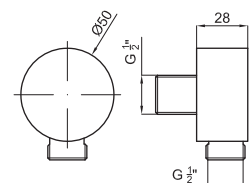

61,00 €

1

2

3

4

1 SQUARE - Shower outlet elbow
SQUARE - Prise d'eau murale

EX

100039030
N186490001