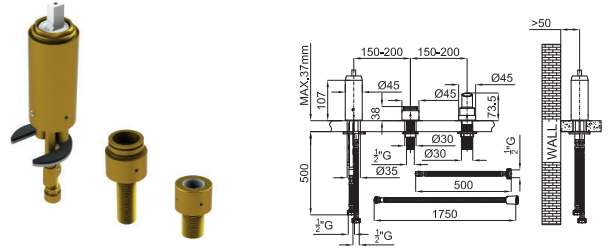

URBAN

brassware
robinetterie

1

2

1

External part 3-piece bathtub installation battery
Partie externe batterie installation baignoire 3 pièces.

100165597
N118211303

332,00 €

2

PROJECT LINE - Inner body 3-piece bathtub installation battery, Ø40 mm TRI-CONTROL ceramic cartridge with built-in diverter.
PROJECT LINE - Corps interne batterie installation baignoire 3 pièces. Cartouche céramique TRI-CONTROL Ø40 mm avec inverseur intégré.

100166061
N199999310

234,00 €

1

2

1

20 cm. rain shower head. Flow rate at 3 bar 14 l/min.
Pomme de douche fonction pluie 20 cm.

100094135
N199999729

149,00 €

100094136
N199999727

white_ chrome
blanc_ chromé

157,00 €

2

Shower head arm, wall connection. Flow rate 14 l/min. at 3 bar.
Bras pomme de douche à mur. À 3 bars de pression 14 l/min.

100094150
N199999733

107,00 €

Shower outlet elbow
Prise d'eau murale

100093563
N199999763

79,00 €

Wall bracket adjustable
Support douchette orientable

100084812
N299999666

18,00 €