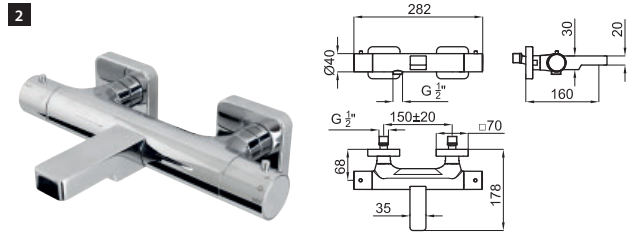

THERMOSTATICS VALVES - THERMOSTATIQUES

1 URBAN. Wall mounted exposed thermostatic bath shower mixer 1/2" with wax thermostatic element and "plus" aerator. Built in non-return valve. Safety stop at 38°C and ECOSTOP button. Centre distance 150 +/-20 mm. Flow rate 21 l/min. at 3 bar.
Thermostatique externe douche avec élément thermostatique compacte à cire.
Raccordements 1/2". Clapets anti-retour incorporés. Poignée graduée à butée de sécurité à 38°C. Distance entre des raccords 150 +/-20 mm. À 3 bars de pression 21 l/min.

100100744
N19999677

chrome
chromé

317,00 €

2 URBAN. Wall mounted exposed thermostatic bath shower mixer with wax thermostatic element, 1/2" connections, shut-off diverter valve and "plus" aerator. Built in non-return valve. Safety stop at 38°C. Centre distance 150 +/-20 mm. Flow rate bath 18 l/min. and shower 16 l/min.
Thermostatique externe bain/douche avec élément thermostatique compacte à cire.
Raccordements 1/2". Inverseur/régulateur de débit. Mousseur "plus". Clapets anti-retour incorporés. Poignée graduée à butée de sécurité à 38°C. Distance entre des raccords 150 +/-20 mm. À 3 bars de pression pour douche è de 16 l/min. et pour bain 18 l/min.

100100743
N19999678

chrome
chromé

432,00 €