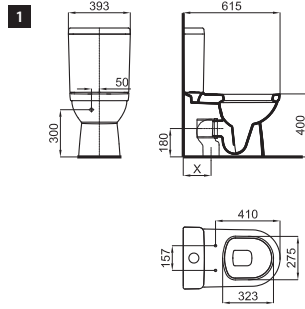

ACRO N

1 2 3 It is required
Requiert
S - V
X
100041216
N420442300

1 It is required
Requiert
100091751
N299999597
100157942
N157416502