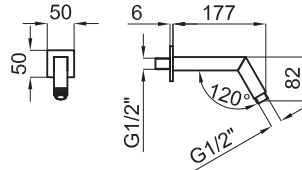

Square 18 cm shower head arm, wall connection
Bras pomme de douche Square 18 cm. à mur

100090431
N192579933

chrome
chromé

40,00 €