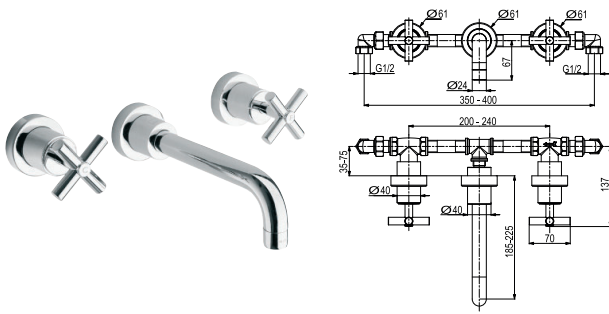

FUTURE

Wall mounted basin mixer 1/2". Ceramic disc valves .Plus" aerator. Flow rate 13,06 l/min. at 3 bar.
Mélangeur lavabo à encastrer 3 pièces. Tête ceramique . Sans vidage. Avec mousseur "plus".
À 3 bars de pression 13,06 l/min.

100038279
N134301301

chrome
chromé

434,00 €