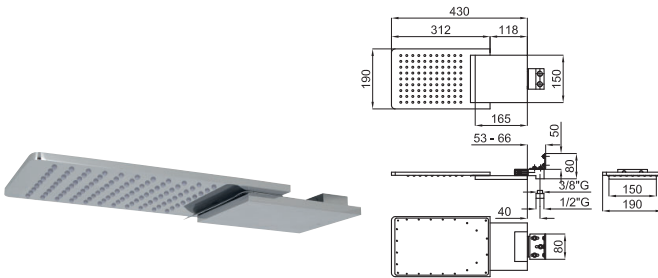

IRTA. Rain+cascade shower head with 1/2" connectors. Flow rate rain: 12,3 l/min. at 3 bar and flow rate cascade: 8,80 l/min. at 3 bar.

Pomme de douche fonction pluie + cascade avec raccords de 1/2". À 3 bars de pression pour fonction pluie 12,3 l/min. et pour fonction cascade 8,80 l/min.

100093586
N196599506

chrome
chromé

1.572,00 €