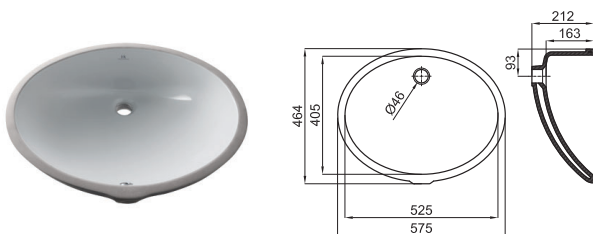

52x40 cm. undercountertop basin with overflow. Fixing kit 100041307 - N499041500 needed.
Lavabo 52x40 cm. à encastrer par dessous avec trop plein. Jeu de fixations 100041307 - N499041500 nécessaire.

100237666
N350798852 white
blanc

86,00 €

Fixing kit
Jeu de fixations

100041307
N499041500 chrome
chromé

8,00 €