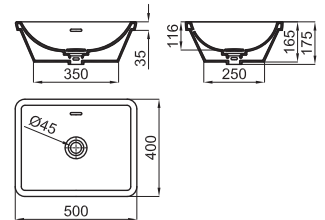

100123295
N399999813 ○ white
blanc

289,00 €

1

2

1 **FORMA SQUARE, 40x40 cm.** recessed basin with overflow. 100138271 - N199999485
clicker basin waste and ceramic plug included
Lavabo 40x40 cm. encastré avec trop plein. Inclus bonde de vidage 100138271 - N199999485 type clicker avec couvercle céramique