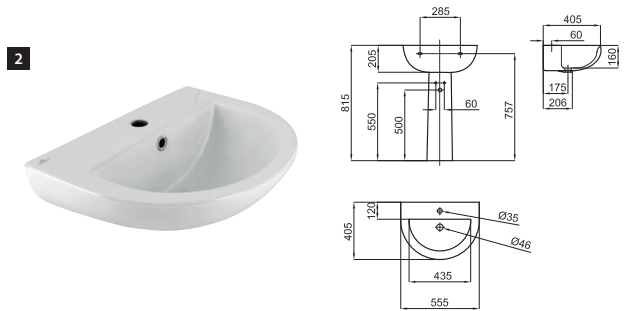

CITY N

1 60 cm. wall hung basin with overflow and fixing kit 100041225 - N421040000.
Lavabo 60 cm. avec trop plein et fixations 100041225 - N421040000.

100066269
N369225452

○ white
○ blanc

105,00 €

2 55 cm. wall hung basin with overflow and fixing kit 100041225 - N421040000.
Lavabo 55 cm. avec trop plein et fixations 100041225 - N421040000.

100066268
N369225451

○ white
○ blanc

90,00 €