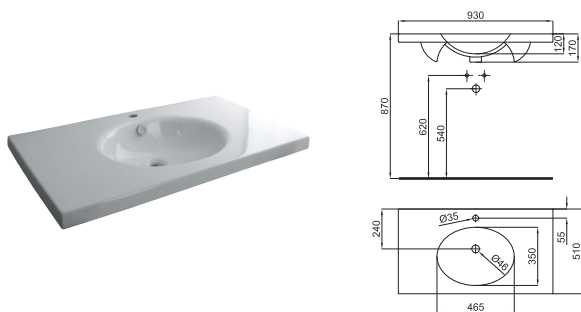

HOTELS - 93x52 cm. wall hung basin with overflow and fixing kit 100041225 - N421040000.
HOTELS - Lavabo 93x52 cm. suspendu avec trop plein et fixations 100041225 - N421040000.

100090021
N396990843 ○ white
blanc

553,00 €