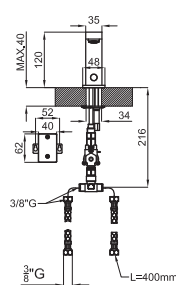

INFRA-RED / SELF CLOSING TAPS - ÉLECTRONIQUE / TEMPORISÉ

brassware
robinetterie

1

2

1

IRTA. Infra-red operated basin tap 3/8". Without pop-up waste. "Plus" aerator. Flow rate 10,5 l/min. at 3 bar.

Robinet infrarouge lavabo avec 1 entrée 3/8". Sans vidage. Avec mousseur "plus". La régulation de la température est seulement possible sous la console. À 3 bars de pression 10,5 l/min.

100038714
N161018301

chrome
chromé

875,00 €

2

IRTA. High Spout basin mixer with sensor control 3/8". Without pop-up waste. "Plus" aerator. Flow rate 10,5 l/min. at 3 bar.

Bec haut lavabo avec cellule infrarouge séparée. Raccordement 3/8" sans vidage. Avec mousseur "plus". Remarque: cellule infrarouge inclus. À 3 bars de pression 10,5 l/min.

100038713
N161018201

chrome
chromé

1.143,00 €