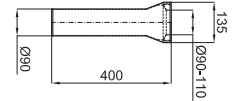

2

1. 1 Horizontal waste pipe 400x100mm in PVC, for dual outlet or P-trap WC pans
   Union évacuation horizontale 400 X 100 mm en PVC, pour WC sortie orientable ou horizontale.

100114974
N499816939

○ white
○ blanc

21,00 €

1. 2 Horizontal waste pipe 90x400 mm, for wall hung toilets. Used when the pipe supplied on the frame is too short to install the wall hung toilet.
   Tube de raccordement horizontal 90x400 mm, pour cuvette WC suspendue. À utiliser quand le tube fourni dans le bâti est trop court pour pouvoir installer la cuvette suspendue.

100041235
N421592300

● black
● noir

32,00 €