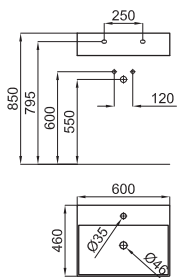

1 40 cm. wall hung basin with overflow and fixing kit 100041225 - N421040000.
Lavabo 40 cm. suspendu avec trop plein et fixations 100041225 - N421040000.

100090125
N372769938

○ white
○ blanc

266,00 €

2 46 cm. wall hung basin with overflow and fixing kit 100041225 - N421040000.
Lavabo 46 cm. suspendu avec trop plein et fixations 100041225 - N421040000.

100041093
N396760131

○ white
○ blanc

317,00 €

1