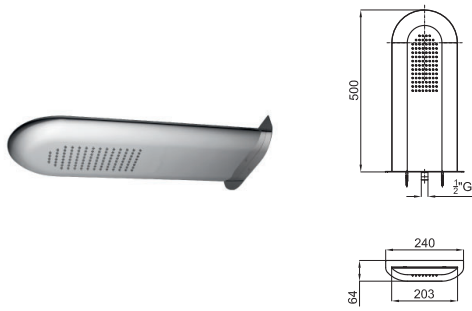

HOTELS

Rain function shower head with 1/2". Flow rate 12,2 l/min. at 3 bar.
Pomme de douche fonction pluie. À 3 bars de pression 12,2 l/min.

100238423
N199998988

inox mirror
miroir

716,00 €