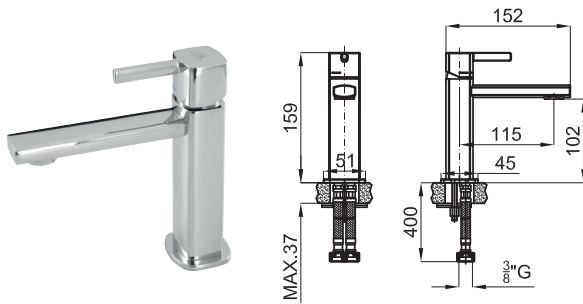

NK CONCEPT

brassware
robinetterie

Single lever basin mixer 3/8" Ø25 mm ceramic cartridge. Length of hoses 400 mm. Without pop-up waste set 1 1/4" "Plus" aerator. Cold-water opening. Flow rate 5 l/min. at 3 bar.

Mitigeur lavabo avec cartouche Ø25 mm. Flexibles raccordement 3/8" longueur 400 mm, sans garniture de vidage 1 1/4". Avec mousseur "plus". Ouverture à froid. À 3 bars de pression 5 l/min.

100130995
N199999531

chrome
chromé

203,00 €