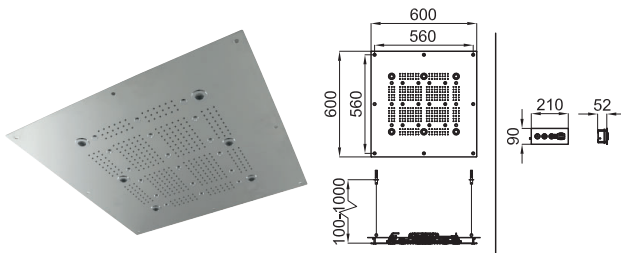

SEASONS - 60 cm ceiling build-in sprayer. Water functions: indoor rain, peripheral rain, nebulizer and interior + peripheral. rain Additional features: color therapy and aromatherapy. It includes Seasons keyboard and the kenzo, energy, and relax aroma packs. Protection IP 66. Voltage 220 V. Shower not included. It's necessary to order a valve with minimum 3 outputs which can operate two outputs at the same time (100063400-N111390003, 100140559-N199999481, 100063401-N172390002, 100140919-N140140073). Includes 100243185 - N105210042, 100243231 - N105210043.

SAISONS - Pomme de douche encastrée jusqu'au plafond 60cms. Fonctions d'eau: pluie intérieure, pluie périphérique, nébuliseur et pluie intérieure + périphérique. Fonctions supplémentaires: chromothérapie et aromathérapie. Comprend le clavier Seasons et le pack d'arômes kenzo, énergie et relax. Protection IP 66. Alimentation 220 V. Robinetterie non incluse. Il est nécessaire de commander un robinet avec au moins 3 sorties pouvant utiliser simultanément deux sorties pour faire fonctionner le ciel de pluie (100063400-N111390003, 100140559-N199999481, 100063401-N172390002, 100140919-N140140073). Comprend 100243185 - N105210042, 100243231 - N105210043.

100239057
N199998957

inox mirror
miroir

5.174,00 €