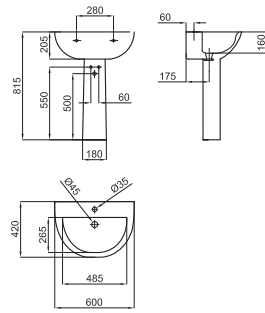

CITY N

CITY N. 60 cm. wall hung basin with overflow and fixing kit 100041225 - N421040000.
Lavabo 60 cm. avec trop plein et fixations 100041225 - N421040000.

100066269
N369225452

○ white
○ blanc

105,00 €