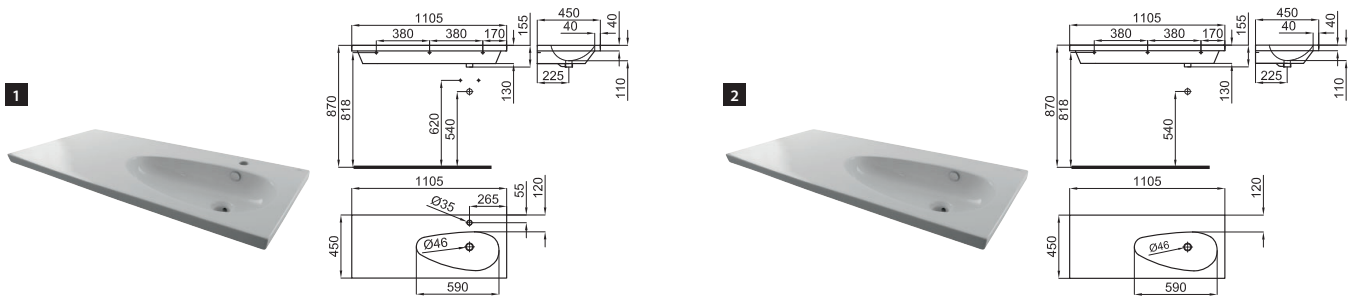

HOTELS

1 110 cm. wall hung basin with right offset bowl, taphole, overflow and 100041225 - N421040000 fixing kit.
Lavabo 110 cm suspendu à bac décalé vers la droite, trou pour la robinetterie, trop-plein et fixations 100041225 - N421040000.

100089308
N396990842 ○ white
blanc

627,00 €

2 110 cm. wall hung basin with right offset bowl, overflow and 100041225 - N421040000 fixing kit. Without taphole
Lavabo 110 cm suspendu à bac décalé vers la droite, trop-plein et fixations 100041225 - N421040000. Sans trou pour la robinetterie

100099851
N396990847 ○ white
blanc

627,00 €