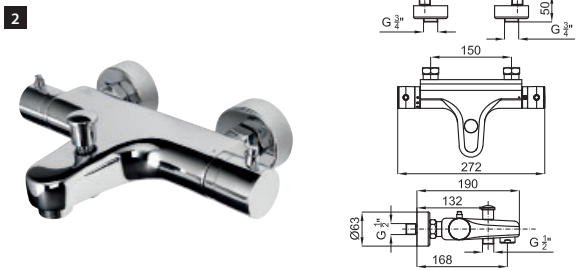

1 BASIC - Wall mounted exposed thermostatic shower mixer 1/2" with wax thermostatic element. Built in non-return valve. Safety stop at 38°C and ECOSTOP button. Flow rate 25 l/min. at 3 bar.
BASIC - Thermostatique externe douche avec élément thermostatique compacte à cire.
Clapets anti-retour incorporés. Poignée graduée à butée de sécurité à 38°C. Système ECOSTOP. Distance entre des raccords 150 +/-20 mm. À 3 bars de pression 25 l/min.

EX

100059722
N19999995

chrome
chromé

254,00 €

2 BASIC - Wall mounted exposed thermostatic bath shower mixer 1/2" with wax thermostatic element. Automatic diverter. "Plus" aerator. Built in non-return valve. Safety stop at 38°C. Flow rate bath 20,5 l/min. and shower 19,5 l/min.
BASIC - Thermostatique externe bain/douche avec élément thermostatique compacte à cire.
Inverseur semi-automatique. Avec mousseur "plus". Clapets anti-retour incorporés. Poignée graduée à butée de sécurité à 38°C. Distance entre des raccords 150 +/-20 mm. À 3 bars de pression pour douche de 20,5 l/min. et pour bain 19,5 l/min.

EX

100059721
N19999996

chrome
chromé

337,00 €

URBAN. Concealed thermostatic 1 way 3/4" with wax thermostatic element. Integrated shut off 3/4". Built in non-return valve. Safety stop at 38°C. Flow rate 49 l/min. at 3 bar.
Thermostatique à encastrer 1 sortie et élément thermostatique compacte à cire. Régulateur de débit. Clapets anti-retour incorporés. Poignée graduée à butée de sécurité à 38°C. À 3 bars de pression 49 l/min.

EX

100065766
N111390008

chrome
chromé

556,00 €