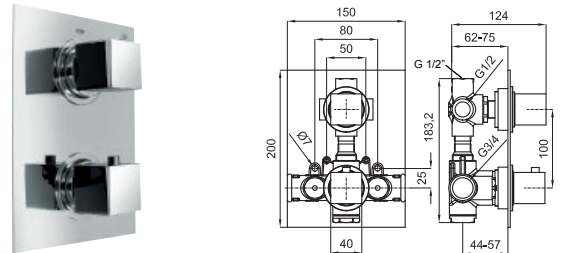

THERMOSTATIC VALVES - THERMOSTATIQUES

1

2

1 SQUARE. Concealed thermostatic 2 ways 1/2"-3/4" with wax thermostatic element. Diverter valve with integrated shut off 1/2". Built in non-return valve. Safety stop at 38°C. Flow rate bath 26 l/min. at 3 bar and flow rate shower 13 l/min. at 3 bar.
Thermostatique à encastrer 3/4" 2 voies et élément thermostatique compacte à cire. Inverseur/régulateur de débit. Clapets anti-retour incorporés. Poignée graduée à butée de sécurité à 38°C. À 3 bars de pression pour bain: 26 l/min. et pour shower: 13 l/min.

100063404
N140140008

chrome
chromé

743,00 €

2 SQUARE. Concealed thermostatic 3 ways 1/2"-3/4" (see technical drawing) with wax thermostatic element. Diverter valve with integrated shut off 1/2". Built in non-return valve. Safety stop at 38°C. Flow rate (mixed water) one outlet: 22,5 l/min. at 3 bar. and other outlet: 15 l/min. at 3 bar.
Thermostatique à encastrer 3/4" 3 voies (sorties 1/2") et élément thermostatique compacte à cire. Inverseur/régulateur de débit. Clapets anti-retour incorporés. Poignée graduée poignée graduée à butée de sécurité à 38°C. À 3 bars de pression (eau mélangée) pour une sortie: 22,5 l/min. et pour l'autre deux: 15 l/min.

100063402
N172390003

chrome
chromé

743,00 €

1

2