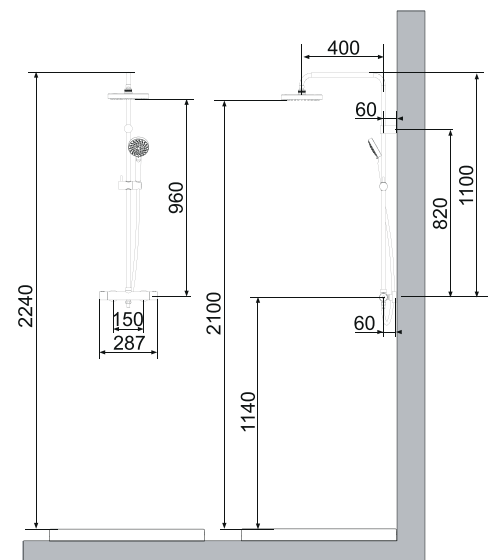

SMART THERMOSTATIC

110h x 28,7 x 40

L 84 cm
W 27,5 cm
H 8,5 cm

0,019 m³

100093268
N720000155

chrome
chromé

741,00 €