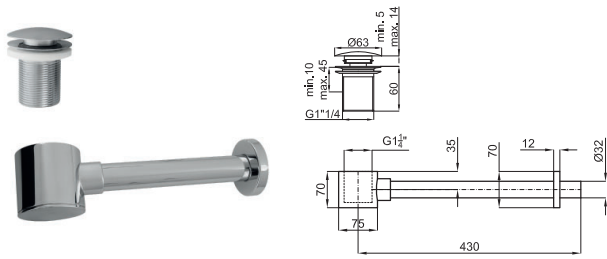

ACCESSORIES - ACCESSOIRES

Kit reduced height bottle trap 100180177-N199999296 + un-slotted clicker basin waste 100180184-N199999288. Can not be used separately.

Kit siphon bouteille hauteur réduite 100180177-N199999296 + bonde de vidage clicker avec trop plein 100180184-N199999288. Ne peuvent pas être utilisé séparément.

100180522
N780000009

chrome
chromé

265,00 €