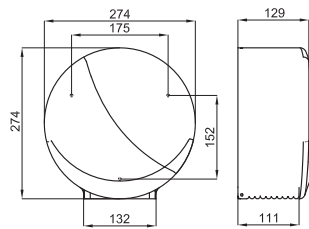

Steel roll holder with load display and anti-vandal.
Porte papier avec repère de niveau et anti vandalisme.

100243292
N770000238

polished inox
Acier Inox poli

115,00 €