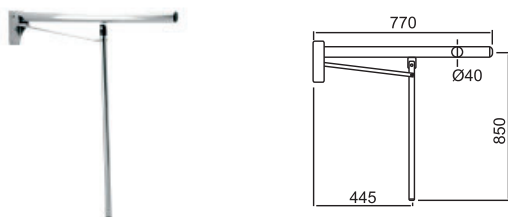

Vertical folding rail
Barre rabattable verticale pour mur plâtre

100042168 N617014645		polished inox <i>Acier Inox poli</i>			408,00 €
100042169 N617014696		polished inox mouted grip <i>Acier Inox poli</i>			408,00 €
100042170 N617014697		white epoxy <i>Acier Inox epoxy blanc</i>			372,00 €