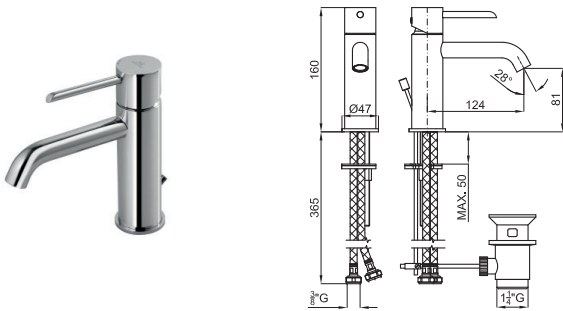

ROUND

Single lever basin mixer. Ø35 mm. ceramic cartridge. Connection 3/8". Length of hoses 365 mm. With pop-up waste set 1 1/4". "Plus" aerator. Cold-water opening. Flow rate 5,34 l/min. at 3 bar.

Mitigeur lavabo avec cartouche Ø35 mm. Flexibles raccordement 3/8" longueur 365 mm. Garniture de vidage 1 1/4". Avec mousseur "plus". Ouverture à froid. À 3 bars de pression 5,34 l/min.

100208340
N199999102

chrome
chromé

224,00 €

100208350
N199999100

black
noir

261,00 €