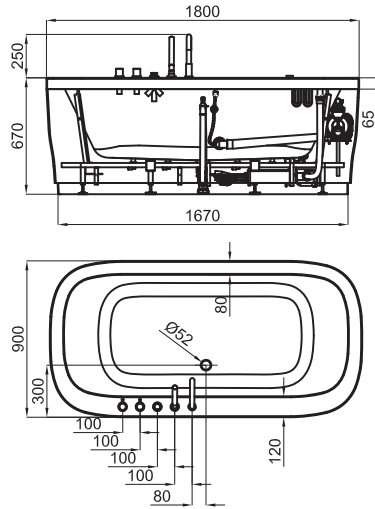

SOLEIL OVAL

	Hot water connections Prise d'eau chaude
	Cold water connections Prise d'eau froide
	Waste Vidage
	Electrical connections Câblage électrique

180X90 · 67H

	L 185 cm. W 95 cm. H 150 cm.	2.64 m³		282 l.	(1) BA SIC	100099293 N710000637		glossy white blanc brillant		33.8		356.0		10	940,00 €
					(2) BA SIC	100099294 N710000672		glossy white blanc brillant		37.9		55.9		1	2.621,00 €
	L 185 cm. W 95 cm. H 75 cm.	1.32 m³		282 l.	(3) CH	100099584 N710000673		glossy white blanc brillant		44.0		62.0		1	3.902,00 €
					(3) CH	100099445 N710000616		glossy white blanc brillant		48.1		66.1		1	5.580,00 €
	L 185 cm. W 95 cm. H 75 cm.	1.32 m³		282 l.	(3) HY DRO	100215208 N710001309		glossy white blanc brillant		68.0		86.0		1	5.876,00 €
					(3) HY DRO	100215209 N710001301		glossy white blanc brillant		72.1		90.1		1	7.065,00 €
	L 185 cm. W 95 cm. H 75 cm.	1.32 m³		282 l.	(3) FU	100215487 N710001374		glossy white blanc brillant		78.0		96.0		1	7.567,00 €
					(3) FU	100215522 N710001436		glossy white blanc brillant		82.1		100.1		1	8.910,00 €
	L 185 cm. W 95 cm. H 75 cm.	1.32 m³		282 l.	(4) EVO	100215567 N710001456		glossy white blanc brillant		83.0		101.0		1	13.107,00 €
					(4) EVO	100215538 N710001420		glossy white blanc brillant		87.1		105.1		1	14.248,00 €

⁽¹⁾ Bath waste not included • Vidage non inclus

⁽²⁾ Bath waste and overflow set included • Vidage automatique inclus

⁽³⁾ Up-Down waste hidden overflow • Vidage Up-Down trap plein caché

⁽⁴⁾ Up-Down waste hidden overflow with drain (100219567) • Vidage Up-Down trap plein caché avec récupérateur d'eau (100219567)