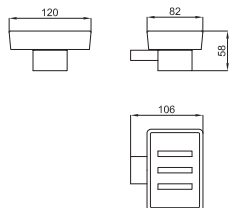

Wall mounted soap dish
Porte-savon fixe

100094162 N603470009		chrome <i>chromé</i>			87,00 €

100124096 N603470018		white <i>blanc</i>			95,00 €

100211393 N603470041		black <i>noir</i>			103,00 €