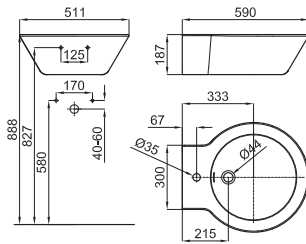

MOOD

designed by Richard Rogers & Luis Vidal

51 cm wall hung basin with overflow. Fixing kit 100041225 - N421040000 included.
Lavabo suspendu 51 cm avec trop plein. Fixations 100041225 - N421040000.

100117198
N387000001

○ white
○ blanc

476,00 €