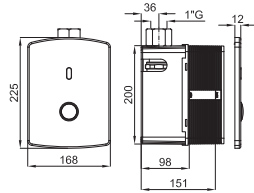

Chasse pour cuvette IR avec bouton piezo électrique. Installation pour mur solide. Inclus transformateur 9V

100190269
N499817121

brushed stainless steel
inox brossé

738,00 €

IR Dual flush valve for wc (ECO). Installation in solid walls. Includes 9V battery