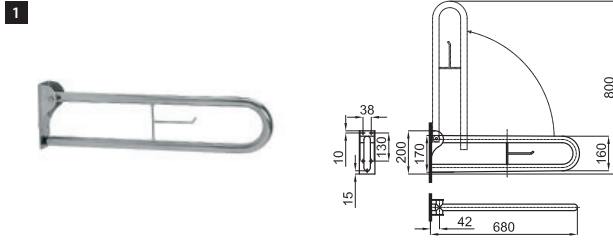

EASY

1 68 cm vertical folding grab rail with roll holder
Barre de maintien rabattable verticale 68 cm. avec porte-papier

2 80 cm vertical folding grab rail with roll holder
Barre de maintien rabattable verticale 80 cm. avec porte-papier

100042138 N617012245		polished inox Acier Inox poli			272,00 €
100042139 N617012296		polished inox moulded grip			272,00 €
100042140 N617012297		white epoxy Acier Inox epoxy blanc			256,00 €
100042171 N617016245		polished inox Acier Inox poli			316,00 €
100042172 N617016296		polished inox moulded grip			316,00 €
100042173 N617016297		white epoxy Acier Inox epoxy blanc			266,00 €