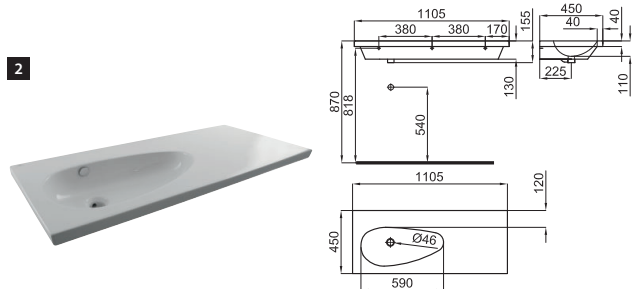

1 110 cm. wall hung basin with left offset bowl, taphole, overflow and 100041225 - N421040000 fixing kit.
Lavabo 110 cm suspendu à bac décalé vers la gauche, trou pour la robinetterie, trop-plein et fixations 100041225 - N421040000.

100063879 **N396990833** white
blanc

627,00 €

2 110 cm. wall hung basin with left offset bowl, overflow and 100041225 - N421040000 fixing kit. Without taphole.
Lavabo 110 cm suspendu à bac décalé vers la gauche, trop-plein et fixations 100041225 - N421040000. Sans trou pour la robinetterie.

100068610 **N396990834** white
blanc

627,00 €