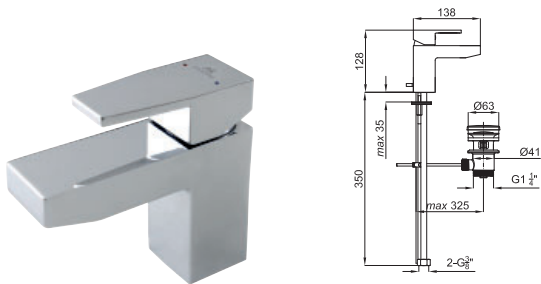

ACRO N

Single lever basin mixer with Ø35 mm ceramic cartridge, 3/8" connections, 370 mm. long hoses, pop-up waste set 1 1/4" and "plus" aerator. Flow rate 12,01 l/min. at 3 bar.
Mitigeur lavabo avec cartouche Ø35 mm. Flexibles raccords 3/8" longueur 370 mm. Garniture de vidage 1 1/4". Mousseur "plus". À 3 bars de pression 12,01 l/min.

100123629
N172390025

chrome
chromé

173,00 €