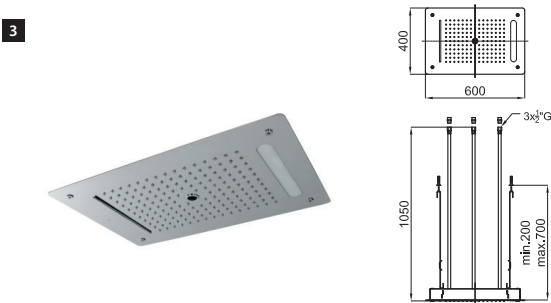

* Possibility to order an antivandalic holder (100187877-N199999200) for LOUNGE remote control.
Possibilité de demander un support anti-vandalisme (100187877-N199999200) pour la télécommande LOUNGE.

3* 40x60cm concealed ceiling shower head. Shower modes: rain shower, waterfall and laminar spray. Additional function: chromotherapy. Remote control for chromotherapy included. IP67 protection. 220V power supply. Shower valve not included. A 3 exit shower valve with minimum flowrate of 21 l/min for waterfall function and 16 l/min for rain and laminar spray function is required.
Ciel de pluie encastré au plafond 40x60cm. Fonctions pluie, cascade, jet central et chromothérapie. Inclus télécommande pour le contrôle de la chromothérapie. Protection IP67. Tension d'alimentation 220V. Robinetterie non incluse; 3 voies sont nécessaires pour son fonctionnement. Débit minimum nécessaire de 16l/min et 21l/min pour la cascade.

100165589
N199999312

mirror
miroir

2.126,00 €

Aromatherapy kit. It includes keyboard and the kenzo, energy, and relax aroma packs. Protection IP 66. Voltage 220 V.
Kit d'aromathérapie indépendant. Il comprend le clavier et le pack d'arômes kenzo, énergie et relax. Protection IP 66. Tension d'alimentation 220 V.

100239045
N199998989

inox mirror
miroir

625,00 €