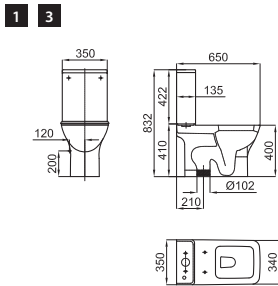

1	C/C floor outlet pan with fixing kit 100077249 - N499816855 <i>Cuvette au sol sortie verticale avec fixations 100077249 - N499816855</i>		100163011 N369225481		white blanc			171,00 €
2	C/C wall outlet pan with fixing kit 100077249 - N499816855 <i>Cuvette au sol sortie horizontale avec fixations 100077249 - N499816855</i>		100162985 N369225482		white blanc			174,00 €
3	C/C Cistern including internals bottom left inlet. <i>Réservoir avec alimentation inférieure gauche et mécanisme</i>		100163003 N369225483		white blanc			167,00 €
4	C/C Cistern including internals side left inlet. <i>Réservoir avec alimentation latérale gauche et mécanisme</i>		100162993 N369225484		white blanc			167,00 €
5A	Soft-close seat and cover <i>Abattant cuvette descente retenue</i>		100130732 N369225471		white blanc			117,00 €
5B	Thermodor seat and cover <i>Abattant cuvette Thermodor</i>		100144803 N369225475		white blanc			92,00 €