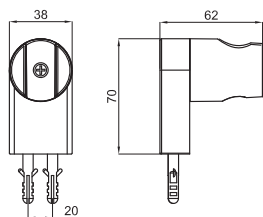

Shower outlet elbow
Prise d'eau murale

100093563
N199999763

79,00 €

Wall bracket adjustable
Support douchette orientable

100084812
N299999666

18,00 €

URBAN C

URBAN C