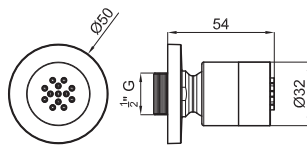

BELA - Wall mounted body jet rain Minimum flow rate required: 4 l/min. at 3 bar
BELA - Buse latérale RAIN. Requiert un débit minimum à 3 bars de 4 l/min.

100114968
N168199933

chrome
chromé

64,00 €