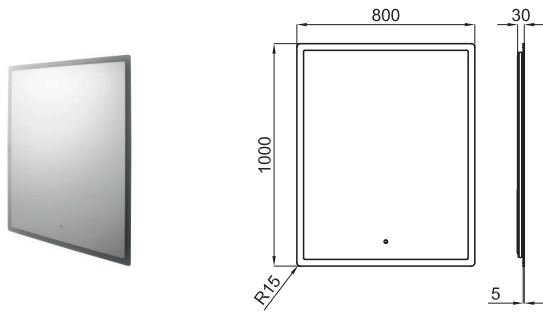

MIRRORS - MIROIRS

TONO Mirror 80X100cm with perimetral light (3.000K) and defogger, controlled by tactile sensor. Possibility of installing magnifying mirror.
Miroir 80X100cm avec lumière périphérique (3.000K) et système anti buée contrôlés par contact sensor. Possibilité d'installer miroir grossissant.

100233577
N806718570

mirror
miroir

1.701,00 €

TONO Mirror 80X100cm with perimetral light (3.000K) and defogger. Without ON / OFF button. Possibility of installing magnifying mirror.
Miroir 80X100cm avec lumière périphérique (3.000K) et système anti buée. Sans bouton allumé et éteint. Possibilité d'installer miroir grossissant.

100233606
N806718569

mirror
miroir

1.808,00 €