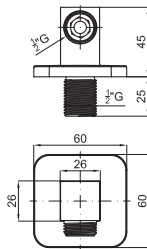

61,00 €

1

2

3

4

1 SQUARE - Shower outlet elbow
SQUARE - Prise d'eau murale

EX

100039030
N186490001