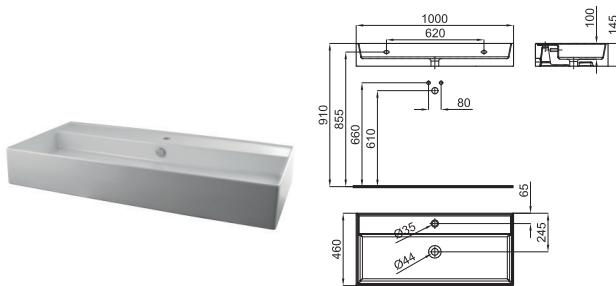

100x46 cm wall hung thin basin with overflow and fixing kit 100041225 - N421040000.
Lavabo 100x46 cm suspendu à bords fins avec trap plein et fixations 100041225 - N421040000.

100189697
N372769960

○ white
blanc

658,00 €