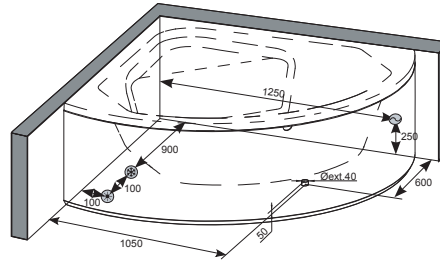

ECOLITE CORNER

	Hot water connections Prise d'eau chaude
	Cold water connections Prise d'eau froide
	Waste Vidage
	Electrical connections Câblage électrique

mm	A	B	C	D	E	F	G	H	I	J	K	L	M	N
1400x1400	1400	1500	565	1690	130	45	950	Ø52	1980	80	52	80	415	435

140X140 · 56.5H

	L 152 cm. W 120 cm. H 160 cm.	1.92 m³		306 l.	(1)	BA SIC	100118921 N710000804		glossy white blanc brillant		32.0		12	696,00 €	
					(2)	BA SIC	100119086 N710000993		glossy white blanc brillant		35.3		56.3	1	1.738,00 €
	L 155 cm. W 155 cm. H 69 cm.	1.66 m³		306 l.	(1)	CH	100119095 N710000778		glossy white blanc brillant		42.0		63.0	1	1.110,00 €
					(2)	CH	100119104 N710000797		glossy white blanc brillant		45.3		66.3	1	2.109,00 €
					(1)	CH	100119096 N710000723		glossy white blanc brillant		59.0		80.0	1	1.595,00 €
					(2)	CH	100119105 N710001014		glossy white blanc brillant		62.3		83.3	1	2.492,00 €
					(1)	CH	100119113 N710000992		glossy white blanc brillant		43.0		64.0	1	1.231,00 €
					(2)	CH	100119122 N710000963		glossy white blanc brillant		46.3		67.3	1	2.250,00 €
					(1)	CH	100119114 N710000816		glossy white blanc brillant		60.0		81.0	1	1.738,00 €
					(2)	CH	100119123 N710000857		glossy white blanc brillant		63.3		84.3	1	2.639,00 €
	L 155 cm. W 155 cm. H 69 cm.	1.66 m³		306 l.	(1)	HY DRO	100215303 N710001354		glossy white blanc brillant		52.0		73.0	1	2.878,00 €
					(2)	HY DRO	100215279 N710001337		glossy white blanc brillant		55.3		76.3	1	4.006,00 €
					(1)	HY DRO	100215320 N710001365		glossy white blanc brillant		69.0		90.0	1	3.299,00 €
					(2)	HY DRO	100215292 N710001366		glossy white blanc brillant		72.3		93.3	1	4.427,00 €
					(1)	HY DRO	100215304 N710001356		glossy white blanc brillant		53.0		74.0	1	2.996,00 €
					(2)	HY DRO	100215284 N710001372		glossy white blanc brillant		56.3		77.3	1	4.124,00 €
					(1)	HY DRO	100215283 N710001335		glossy white blanc brillant		70.0		91.0	1	3.417,00 €
					(2)	HY DRO	100215285 N710001388		glossy white blanc brillant		73.3		94.3	1	4.545,00 €

⁽¹⁾ Bath waste not included • Vidage non inclus

⁽²⁾ Bath waste and overflow set included with filler • Vidage automatique avec bec verseur