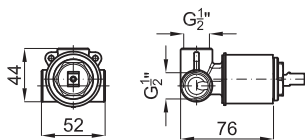

option PROJECT LINE - option PROJECT LINE

PROJECT LINE - Concealed shower valve with Ø35 mm ceramic cartridge and 1/2" connectors. Flow rate 21 l/min. at 3 bar
PROJECT LINE - Corps interne mitigeur encastré douche, avec cartouche céramique de Ø35 mm, connexion de 1/2", débit à 3 bars de pression 21 l/min.

100107937
N194710510

39,00 €