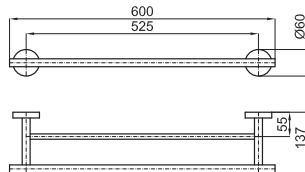

1 2 arm towel rail 60 cm
Porte-serviettes 2 barres 60 cm.

100103967
N643000018

chrome
chromé

102,00 €