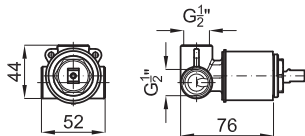

option PROJECT LINE - option PROJECT LINE

PROJECT LINE - Concealed shower valve with Ø35 mm ceramic cartridge and 1/2" connectors. Flow rate 21 l/min. at 3 bar
PROJECT LINE - Corps interne mitigeur encastré douche, avec cartouche céramique de Ø35 mm, connection de 1/2", débit à 3 bars de pression 21 l/min.

100107937
N194710510

39,00 €