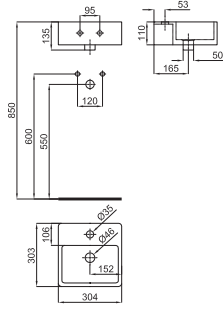

JAM

30 cm. wall hung basin without overflow and fixing kit 100041225 - N421040000. It's necessary to use a un-slotted clicker or freeflow grid basin waste.
Lavabo 30 cm. suspendu sans trop plein et fixations 100041225 - N421040000. Un vidage à écoulement permanent devra être utilisé.

100041094
N396760231

○ white
○ blanc

306,00 €

1