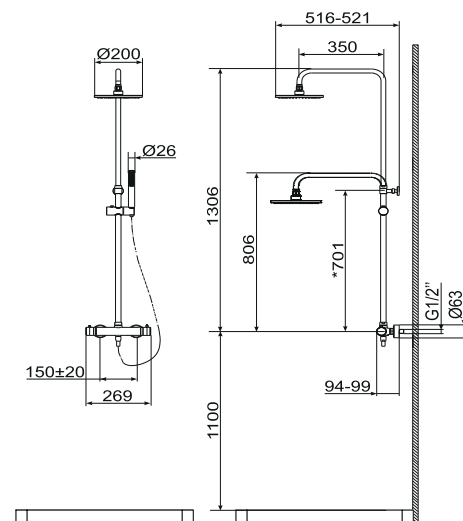

ICON ROUND THERMOSTATIC

130,6h x 26,9 x 51,6

L 77 cm
W 39,5 cm
H 9 cm

0,027 m³

100110130
N720000162

chrome
chromé

798,00 €

Thermostatic taps
Robinetterie ther-
mostatique

Extensible