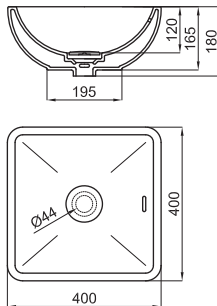

FORMA SQUARE, 40x40 cm. countertop basin with overflow. 100138271 - N199999485 clicker basin waste and ceramic plug included
Lavabo 40x40 cm. à poser avec trop plein. Inclus bonde de vidage 100138271 - N199999485 type clicker avec couvercle céramique

100123293
N399999814

○ white
blanc

276,00 €