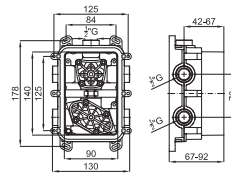

1A SMART BOX

1B SMART BOX

Thermostatic smart box external component. *Pièce externe thermostatique SmartBox*

100140107 N19999375		chrome chromé			278,00 €

1A SMART BOX SLIM - Universal and quick installation for 1, 2 or 3 ways mixers with a Ø35 mm. ceramic cartridge and 1/2" connections. Flow rate one outlet: 22,4 l/min. at 3 bar. and other outlet: 19,5 l/min. at 3 bar. *SMART BOX SLIM- Corps encastré d'installation rapide universelle pour thermostatique à 1, 2 ou 3 sorties. Avec cartouche thermostatique en céramique incorporée et connexions 1/2". 3 bars de pression pour une sortie: 22,4 l/min. et pour l'autre deux: 19,5 l/min.*

100238318 N521280253			153,00 €

1B SMART BOX SLIM - Internal thermostatic component for 3 exits 100238318 - N521280253 *SMART BOX SLIM- Pièce interne thermostatique 3 sorties 100238318 - N521280253*

100238407 N199999007			250,00 €