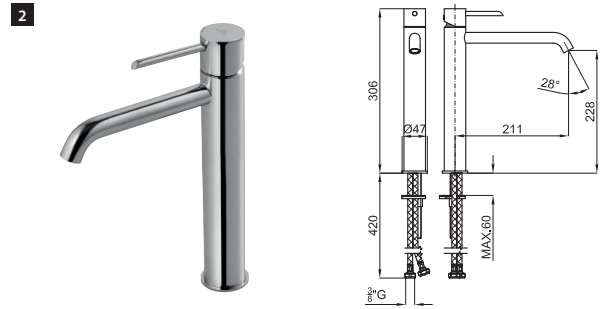

ROUND

1 200 mm high spout single lever basin mixer 3/8" Ø35 mm ceramic cartridge. Length of hoses 430 mm. Without pop-up waste set 1 1/4". "Plus" aerator. Cold-water opening. Flow rate 5,34 l/min. at 3 bar.
Mitigeur lavabo bec haut 200 mm avec cartouche Ø35 mm. Flexibles raccordement 3/8" longueur 430 mm, sans garniture de vidage 1 1/4". Avec mousseur "plus". Ouverture à froid. À 3 bars de pression 5,34 l/min.

100208354 chrome
N199999095 chromé

258,00 €

100208355 black
N199999094 noir

289,00 €

2 306 mm high spout single lever basin mixer 3/8" Ø35 mm ceramic cartridge. Length of hoses 420 mm. Without pop-up waste set 1 1/4". "Plus" aerator. Cold-water opening. Flow rate 5,34 l/min. at 3 bar.
Mitigeur lavabo bec haut 306 mm avec cartouche Ø35 mm. Flexibles raccordement 3/8" longueur 420 mm, sans garniture de vidage 1 1/4". Avec mousseur "plus". Ouverture à froid. À 3 bars de pression 5,34 l/min.

100208362 chrome
N199999093 chromé

286,00 €

100208373 black
N199999092 noir

356,00 €