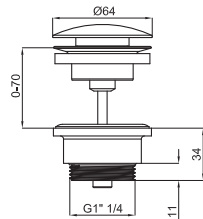

ACCESSORIES - ACCESSOIRES

1

2

1 PUSH SQUARE - Un-slotted clicker basin waste
PUSH SQUARE - Bonde clicker sans trop plein

100039220
N199706601

chrome
chromé

69,00 €

2 PUSH OVAL - Un-slotted clicker basin waste
PUSH OVAL - Bonde clicker sans trop plein

100039221
N199706701

chrome
chromé

69,00 €

Universal clicker basin waste
Bonde clicker universel

100213421
N19999048

chrome
chromé

44,00 €

100213404
N19999047

copper
cuivre

101,00 €

100213411
N19999046

titanium
titane

101,00 €

1

2

1 Basin pop-up waste without overflow
Bonde clicker sans trop plein et couvercle en céramique

100093580
N29999581

white
blanc

102,00 €

2 Pop-up waste with overflow and ceramic plug
Bonde de vidage clicker avec trop-plein et couvercle en céramique

100093566
N29999584

white
blanc

102,00 €