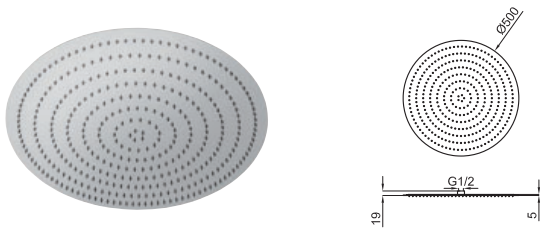

Rondo 50 cm. rain shower head, without ball joint. Flow rate 15 l/min. at 3 bar.
Pomme de douche Rondo 50 cm, sans articulation. À 3 bars de pression

100090441
N199999807

inox mirror
miroir

680,00 €