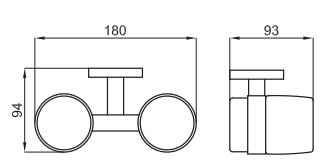

2 Double tumbler holder
Porte-gobelet double

100103964
N643000019

chrome
chromé

73,00 €