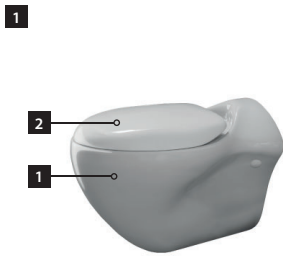

VITAE

designed by Zaha Hadid Design

1 Wall hung pan with fixing kit 100090710 - N356330437
Cuvette suspendue avec fixations 100090710 - N356330437

100184343
N399999771

○ white
○ blanc

kg
25.0

18

1.038,00 €

2 Soft close seat and cover
Abattant cuvette descente retenue

100184324
N399999770

○ white
○ blanc

kg
2.4

144

275,00 €