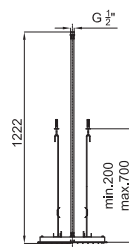

RECESSED PRODUCT RANGE - GAMME ENCASTREMENT

Aromatherapy kit. It includes keyboard and the kenzo, energy, and relax aroma packs. Protection IP 66. Voltage 220 V.

Kit d'aromathérapie indépendant. Il comprend le clavier et le pack d'arômes kenzo, énergie et relax. Protection IP 66. Tension d'alimentation 220 V.

100239045
N199998989

inox mirror
miroir

625,00 €

NK LOGIC - Ceiling Mounted Square 60 cm. Rain & Cascade shower Head. Flow Rate at 3 bar 22 l/min for the cascade and 16 l/min for the rain function.

NK LOGIC. Ciel de pluie encastré au plafond avec cascade square 60cm. À 3 bars de pression pour fonction pluie 16 l/min. et pour fonction cascade 22 l/min.

100137920
N186490017

mirror
miroir

1.161,00 €

1

2

3

4

1 SQUARE. Ceiling mounted Square 60 cm. rain shower head. Flow rate 18 l/min. at 3 bar.

Pomme de douche encastré plafond Square 60 cm. À 3 bars de pression 18 l/min.

100121024
N186490006

inox mirror
miroir

910,00 €

2 SQUARE. Ceiling mounted Square 50 cm. rain shower head. Flow rate 18 l/min. at 3 bar.

Pomme de douche encastré plafond Square 50 cm. À 3 bars de pression 18 l/min.

100121023
N186490007

inox mirror
miroir

710,00 €

3 SQUARE. Ceiling mounted Square 40 cm. rain shower head. Flow rate 15 l/min. at 3 bar.

Pomme de douche encastré plafond Square 40 cm. À 3 bars de pression 15 l/min.

100121022
N186490004

inox mirror
miroir

536,00 €

4 SQUARE. Ceiling mounted Square 30 cm. rain shower head. Flow rate 9 l/min. at 3 bar.

Pomme de douche encastré plafond Square 30 cm. À 3 bars de pression 9 l/min.

100121021
N186490005

inox mirror
miroir

461,00 €