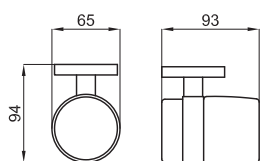

1 Wall mounted tumbler holder
Porte-gobelet fixe

100103965
N643000020

chrome
chromé

46,00 €