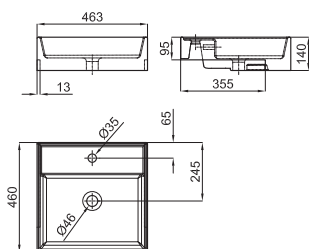

100117198
N387000001

○ white
blanc

476,00 €

RECESSED - ENCASTREMENT

basins
lavabos

46x46 cm. semi-recessed basin with overflow.
Lavabo 46x46 cm. semi encastré avec trop plein.

100189689
N396990887

○ white
○ blanc