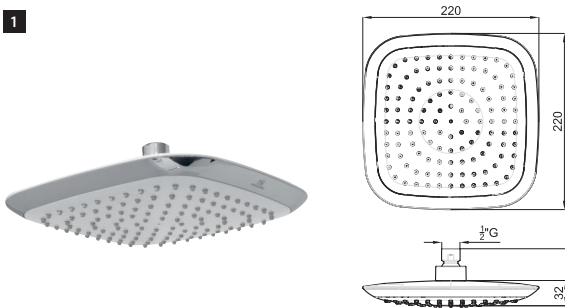

1

External part 3-piece bathtub installation battery
Partie externe batterie installation baignoire 3 pièces.

100165597
N118211303

332,00 €

2

PROJECT LINE - Inner body 3-piece bathtub installation battery, Ø40 mm TRI-CONTROL ceramic cartridge with built-in diverter.
PROJECT LINE - Corps interne batterie installation baignoire 3 pièces. Cartouche céramique TRI-CONTROL Ø40 mm avec inverseur intégré.

100166061
N199999310

234,00 €

1

2