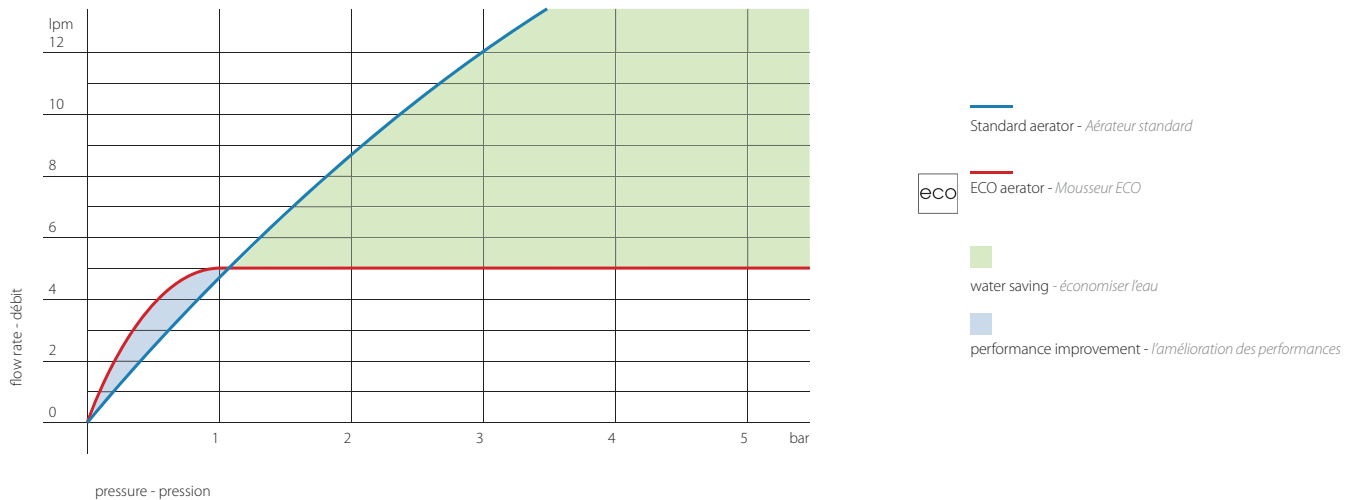

ECOLOGY - ÉCOLOGIE

TABLES OF FLOW REGULATORS FOR SMART BOX BASIN - TABLEAUX RÉGULATEURS DE DÉBIT POUR SMART BOX BASIN

7 L/min	5 L/min	3.5 L/min	3.5 L/min	2 L/min
F	G	H	T	U

F	100072960	N299999767
G	100072958	N299999766
H	100072957	N299999764
T	100085665	N299999652
U	100085664	N299999651

TABLES OF FLOW REGULATORS FOR SHOWERS - TABLEAUX RÉGULATEURS DE DÉBIT POUR DOUCHES

12 l/min.		9 l/min.		7 l/min		6 l/min.	
100072956	N299999765	100072961	N299999768	100165560	N299998877	100072959	N299999769

SHOWER

Compatible with all rain shower heads, handshowers, fixed showers, exposed shower/bath tap, exposed shower tap, exposed thermostatic shower tap and exposed thermostatic shower/bath tap.

DOUCHES

Compatibles avec tous les ciels de pluie, douchettes, douches fixes, robinetteries externes baignoire/douche, externes douche, externes thermostatiques douche et externes thermostatiques baignoire/douche.

EXAMPLE OF SINGLE LEVER BASIN MIXER WITH ECO AERATOR (ACRO N SERIES) - EXEMPLE DE MITIGEUR DE LAVABO ÉQUIPÉ DE L'AÉRATEUR ECO (SÉRIE ACRO N)