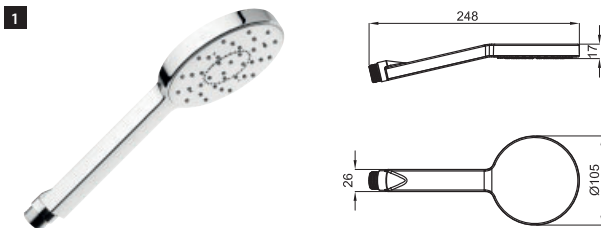

1 HOTELS - Single position handshower with AIR ECO system . Flow rate 12 l/min. at 3 bar.
HOTELS - Douchette 1 position avec système AIR ECO. À 3 bars de pression 12 l/min.

100093575
N199999765

chrome
chromé

95,00 €