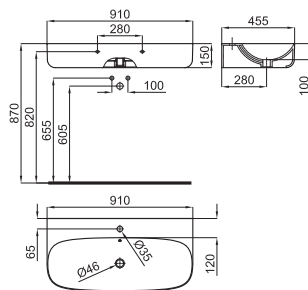

90 cm wall hung thin basin with overflow and fixing kit 100041225 - N421040000.
Lavabo 90 cm suspendu à bords fins avec trop plein et fixations 100041225 - N421040000.

100229807
N390000063

○ white
blanc

532,00 €

1