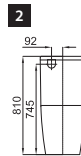

ACRO COMPACT

1 Back to wall pan. Adjustable outlet with fixing kit 100041212 - N420150000.
Cuvette indépendante sortie orientable avec fixations 100041212 - N420150000.

100228733
N380000043

271,00 €

2 Soft-close seat and cover
Abattant cuvette descente retenue

100123832
N356330440

132,00 €

1 2 3 It is required
Requiert
S - V
X
100041212
N420442300

1 It is required
Requiert
100091751
N299999597
100157942
N157416502

3 It is required
Requiert
100044110
N258020000
100157942
N157416502

1 C/C adjustable outlet pan pack with bottom left-hand side inlet 4,5/3 L cistern
Pack cuvette au sol, sortie orientable et alimentation réservoir inférieure gauche 4,5/3 L

100160761
N380000032

548,00 €

2 C/C adjustable outlet pan pack with rear left-hand side inlet 4,5/3 L cistern
Pack cuvette au sol avec sortie orientable et alimentation réservoir arrière à gauche 4,5/3 L

100160822
N380000029

537,00 €

3 C/C adjustable outlet pan pack with left-hand side inlet 4,5/3 L cistern
Pack cuvette au sol avec sortie orientable et alimentation réservoir latérale à gauche 4,5/3 L

100160840
N380000030

537,00 €

4 Soft-close seat and cover
Abattant cuvette descente retenue

100123832
N356330440

132,00 €

We recommend
On recommande

S - H
100041214
N420400731

Bidet with fixing kit 100110005 - N499816959
Bidet avec fixations 100110005 - N499816959

100160850
N380000031

247,00 €