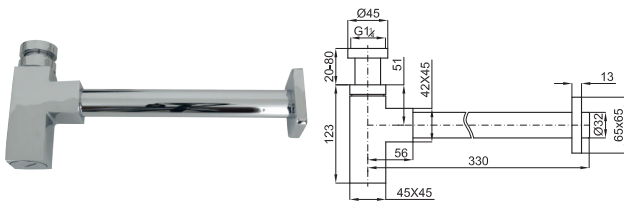

old bronze
vieux bronze

191,00 €

100084984
N299999655

Gold
or

305,00 €

ACCESSORIES - ACCESSOIRES

1

1 ACRO - Bottle trap
ACRO - Siphon bouteille lavabo