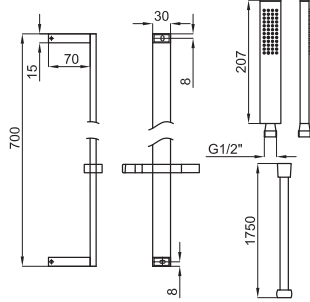

SHOWER PACKS - PACKS DE DOUCHE

NK SHOWER PACK. Includes handshower bar with bracket, 1-function COTA handshower 100038634-N158760001 and flexible hose 100065701 - N299999795
PACK DOUCHE NK. Comprend barre de douche avec support, douchette COTA 100038634-N158760001 à 1 fonction et flexible 100065701 - N299999795.

100063935
N113700003

chrome
chromé

292,00 €

100213255
N158767190

black
noir

322,00 €