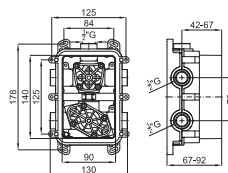

Thermostatic smart box external component.
Pièce externe Smartbox thermostatique

100161412
N199999330

chrome
chromé

313,00 €

1A SMART BOX SLIM - Universal and quick installation for 1, 2 or 3 ways mixers with a Ø35 mm. ceramic cartridge and 1/2" connections. Flow rate one outlet: 22,4 l/min. at 3 bar. and other outlet: 19,5 l/min. at 3 bar.

SMART BOX SLIM- Corps encastré d'installation rapide universelle pour thermostatique à 1, 2 ou 3 sorties. Avec cartouche thermostatique en céramique incorporée et connexions 1/2". 3 bars de pression pour une sortie: 22,4 l/min. et pour l'autre deux: 19,5 l/min.

100238318
N521280253

153,00 €

1B SMART BOX SLIM- Internal thermostatic component for 3 exits 100238318 - N521280253

SMART BOX SLIM- Pièce interne thermostatique 3 sorties 100238318 - N521280253

100238407
N199999007

250,00 €

1A SMART BOX