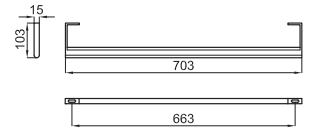

1 ESSENCE-C. 80 cm. wall hung basin with right offset bowl, overflow and fixing kit 100041225 - N421040000.
Lavabo 80 cm. suspendu avec à bac décalé vers la droite, trop plein et fixations 100041225 - N421040000.

100100178
N365850091

○ white
○ blanc

699,00 €

2 ESSENCE-C. 70x10 cm. towel rail with fixing kit
Porte-serviette 70x10 cm. Avec fixations

100108238
N842947815

● chrome
● chromé

200,00 €