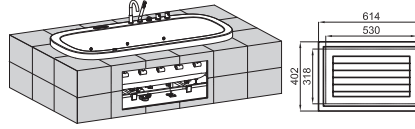

SOLEIL OVAL

	Hot water connections Prise d'eau chaude
	Cold water connections Prise d'eau froide
	Waste Vidage
	Electrical connections Câblage électrique

180X90 · 67H

	L 185 cm. W 95 cm. H 150 cm.	2.64 m³		282 l.	(1) BA SIC	100099293 N710000637		glossy white blanc brillant		33.8		356.0		10	940,00 €
					(2) BA SIC	100099294 N710000672		glossy white blanc brillant		37.9		55.9		1	2.621,00 €
	L 185 cm. W 95 cm. H 75 cm.	1.32 m³		282 l.	(3) CH	100099584 N710000673		glossy white blanc brillant		44.0		62.0		1	3.902,00 €
					(3) CH	100099445 N710000616		glossy white blanc brillant		48.1		66.1		1	5.580,00 €
	L 185 cm. W 95 cm. H 75 cm.	1.32 m³		282 l.	(3) HY DRO	100215208 N710001309		glossy white blanc brillant		68.0		86.0		1	5.876,00 €
					(3) HY DRO	100215209 N710001301		glossy white blanc brillant		72.1		90.1		1	7.065,00 €
	L 185 cm. W 95 cm. H 75 cm.	1.32 m³		282 l.	(3) FU	100215487 N710001374		glossy white blanc brillant		78.0		96.0		1	7.567,00 €
					(3) FU	100215522 N710001436		glossy white blanc brillant		82.1		100.1		1	8.910,00 €
	L 185 cm. W 95 cm. H 75 cm.	1.32 m³		282 l.	(4) EVO	100215567 N710001456		glossy white blanc brillant		83.0		101.0		1	13.107,00 €
					(4) EVO	100215538 N710001420		glossy white blanc brillant		87.1		105.1		1	14.248,00 €

⁽¹⁾ Bath waste not included • Vidage non inclus

⁽²⁾ Bath waste and overflow set included • Vidage automatique inclus

⁽³⁾ Up-Down waste hidden overflow • Vidage Up-Down trap plein caché

⁽⁴⁾ Up-Down waste hidden overflow with drain (100219567) • Vidage Up-Down trap plein caché avec récupérateur d'eau (100219567)