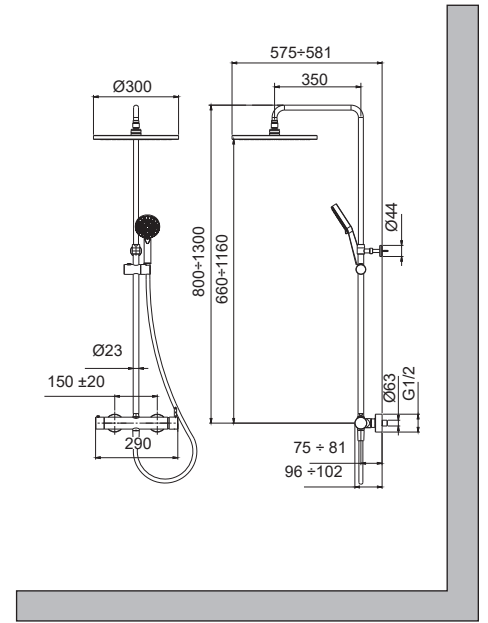

JOY hand shower (additional)
Douchette JOY (additionnel)

TEC ROUND

shower columns
colonnes de douche

TEC ROUND MIXER

TEC ROUND

TEC ROUND MIXER

130h x 29 x 58,1

L 77 cm
W 39,5 cm
H 9 cm