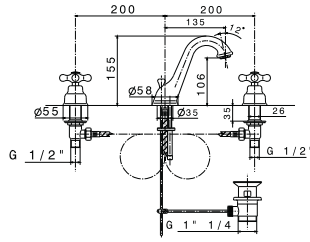

FEIS

3 hole basin mixer 1/2". Ceramic disc valves .With pop-up waste set 1 1/4". "Plus" aerator. Flow rate 19,26 l/min. at 3 bar.
Mélangeur lavabo 3 pièces. Tête ceramique . Raccordements 1/2". Garniture de vidage 1 1/4". Avec mousseur "plus". À 3 bars de pression 19,26 l/min.

100038534 N147210001		chrome chromé		Gold or			303,00 €
100038536 N147210011				Gold or			618,00 €