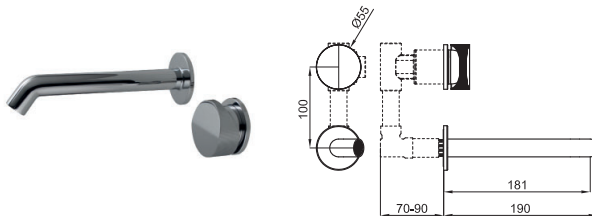

TONO

designed by Foster + Partners

Single lever bidet mixer with $\varnothing 35$ mm ceramic cartridge 400mm hoses 3/8". Flow rate is 5.68 l/min at 3 bar
Mitigeur bidet avec poignée striée et cartouche céramique $\varnothing 35$ mm. Flexibles connections 3/8" et longueur 400mm. Débit à 3 bars de 5.68 l/min

100184756
N109390064

chrome
chromé

346,00 €

1a