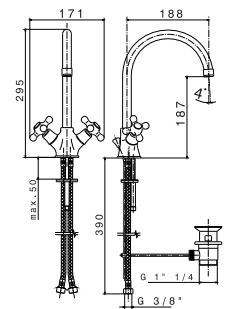

black
noir

78,00 €

FEIS

brassware
robinetterie

1

2

- 1** Monoblock basin mixer 3/8"; ceramic disc valves. Length of hoses 390 mm. with pop-up waste set 1 1/4"; "Plus" aerator. Flow rate 17,69 l/min. at 3 bar.
Mélangeur lavabo tête céramique. Flexibles raccordement 3/8" longueur 390 mm., garniture de vidage 1 1/4". Avec mousseur "plus". A 3 bars de pression 17,69 l/min.