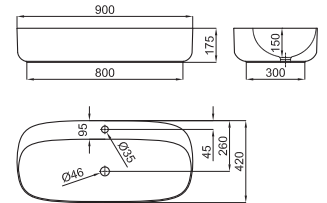

1a 70 cm. countertop basin without overflow. It's necessary to use a un-slotted clicker or freeflow grid basin waste.
Lavabo 70 cm. à poser sans trop plein. Un vidage à écoulement permanent devra être utilisé.

100200797 white
N390000051 blanc

486,00 €

1b 90 cm. countertop basin without overflow. It's necessary to use a un-slotted clicker or freeflow grid basin waste.
Lavabo 90 cm. à poser sans trop plein. Un vidage à écoulement permanent devra être utilisé.

100200830 white
N390000055 blanc

566,00 €