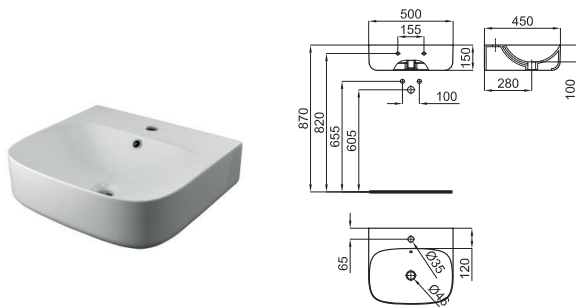

100200830
N390000055

○ white
blanc

566,00 €

50 cm wall hung thin basin with overflow and fixing kit 100041225 - N421040000.
Lavabo 50 cm suspendu à bords fins avec trop plein et fixations 100041225 - N421040000.