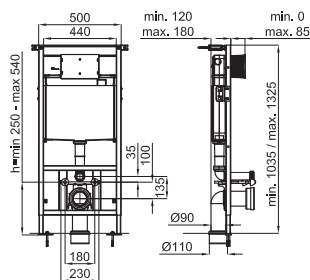

INSTALLATION SYSTEMS - SYSTÈMES D'INSTALLATION: SMART LINE

Concealed cistern with frame for wall hung pan. Installation in light wall. Includes the fixings kit and connection pipes for the WC.

Support + réservoir à encastrer pour cuvette suspendue (pour mur en plâtre) incluent le kit de fixations

100159542
N386000050

302,00 €

Concealed cistern with frame for wall hung pan. Installation in light wall. Includes the fixings kit and connection pipes for the WC. ECO

Support + réservoir à encastrer pour cuvette suspendue (pour mur en plâtre) incluent le kit de fixations

100159557
N386000046

302,00 €