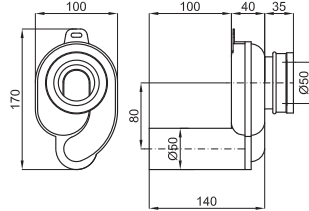

Concealed siphon with horizontal outlet for urinal
Siphon cache sortie horizontale pour urinoir

100041265
N450600001

34,00 €