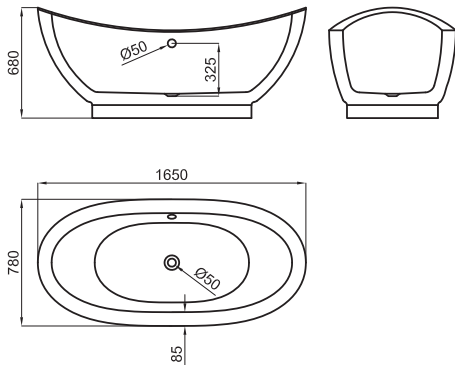

KOAN

165X78 · 68H

bathtub, freestanding, without brassware, oval 165x78, one-piece, center bath waste, sanitary acrylic.
baignoire, en îlot, sans robinetterie, ovale 165x78, une-pièce, avec vidage central, acrylique sanitaire.

L 170 cm.
W 83 cm.
H 83 cm.

1.17 m³

130 l.

100080463
N710000236

○ glossy white
blanc brillant

4.428,00 €