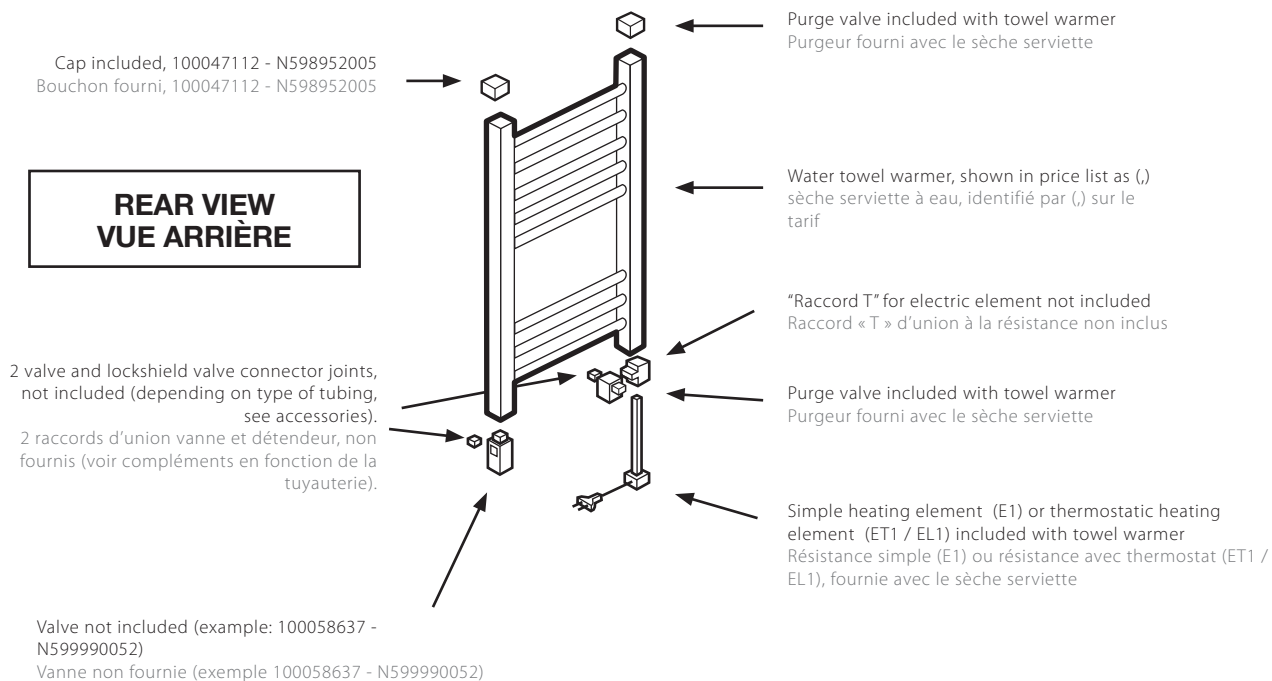

INTRODUCTION - INTRODUCTION

4.- Mixed towel warmer for dual tube installation

4.- sèche serviette mixte pour installation bitube