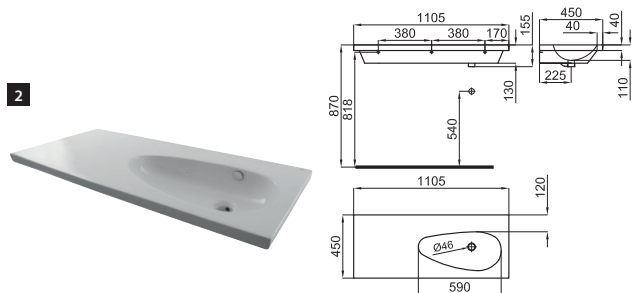

1 110 cm. wall hung basin with right offset bowl, taphole, overflow and 100041225 - N421040000 fixing kit.
Lavabo 110 cm suspendu à bac décalé vers la droite, trou pour la robinetterie, trop-plein et fixations 100041225 - N421040000.

100089308 **N396990842** white
blanc

627,00 €

2 110 cm. wall hung basin with right offset bowl, overflow and 100041225 - N421040000 fixing kit. Without taphole.
Lavabo 110 cm suspendu à bac décalé vers la droite, trop-plein et fixations 100041225 - N421040000. Sans trou pour la robinetterie.

100099851 **N396990847** white
blanc

627,00 €