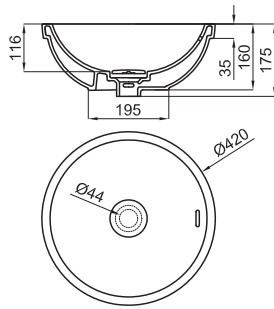

100137912
N399999809

○ white
blanc

344,00 €

FORMA

1

2

1 **FORMA RONDO, Ø42 cm.** recessed basin with overflow. 100138280 - N199999486
clicker basin waste and ceramic plug included
Lavabo Ø42 cm. encastré avec trop plein. Inclus bonde de vidage 100138280 - N199999486 type clicker avec couvercle céramique