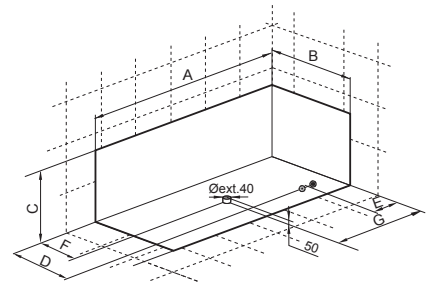

mm	A	B	C	D	E	F	G
1400 x 700	1400	700	610	465	250	350	350
1500 x 700	1500	700	610	465	250	350	350
1600 x 700	1600	700	610	465	250	350	400
1600 x 750	1600	750	610	500	250	375	400

mm	A	B	C	D	E	F	G	H	I	J	K
1400 x 700	1400	700	290	45	430	540	445	940	ø52	70	565
1500 x 700	1500	700	290	45	430	540	445	1040	ø52	70	565
1600 x 700	1600	700	290	45	430	540	445	1140	ø52	70	565
1600 x 750	1600	750	290	45	430	590	495	1140	ø52	70	565