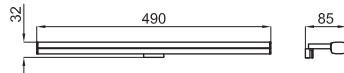

NK CONCEPT. NK Concept LED light 8W for mirror. 12 V, IP44, 6400 K. 500 lm
Applique LED NK Concept 8W pour installation avec miroir. 12 V, IP44, 6400 K. 500 lm

A

100173512
N807993269

chrome
chromé

200,00 €