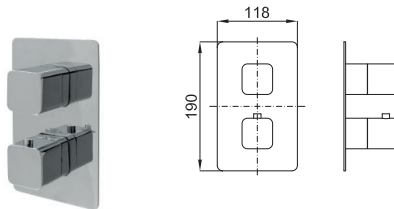

1A SMART BOX

1B SMART BOX

Thermostatic smart box external component. *Pièce externe thermostatique SmartBox*

100140107 N19999375		chrome chromé			278,00 €

1A SMART BOX SLIM - Universal and quick installation for 1, 2 or 3 ways mixers with a Ø35 mm. ceramic cartridge and 1/2" connections. Flow rate one outlet: 22,4 l/min. at 3 bar. and other outlet: 19,5 l/min. at 3 bar. *SMART BOX SLIM- Corps encastré d'installation rapide universelle pour thermostatique à 1, 2 ou 3 sorties. Avec cartouche thermostatique en céramique incorporée et connexions 1/2". 3 bars de pression pour une sortie: 22,4 l/min. et pour l'autre deux: 19,5 l/min.*

100238318 N521280253			153,00 €

1B SMART BOX SLIM - Internal thermostatic component for 3 exits 100238318 - N521280253 *SMART BOX SLIM- Pièce interne thermostatique 3 sorties 100238318 - N521280253*

100238407 N199999007			250,00 €