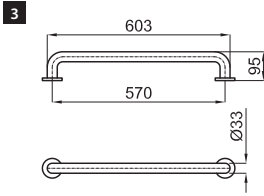

119,00 €

EASY

30 cm. grab rail
Barre murale 30 cm.

100042147 N617013245		polished inox Acier Inox poli			118,00 €
100042149 N617013297		white epoxy Acier Inox epoxy blanc			99,00 €

1 40 cm. grab rail
Barre murale 40 cm.