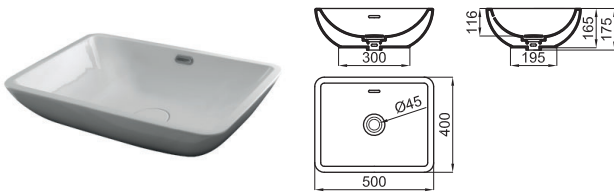

50x40 cm. countertop basin with overflow. Clicker basin waste with ceramic cover included.
Lavabo 50x40 cm. à poser avec trop plein. Inclus bonde de vidage type clicker avec couvercle céramique

100137912
N399999809

○ white
○ blanc

344,00 €