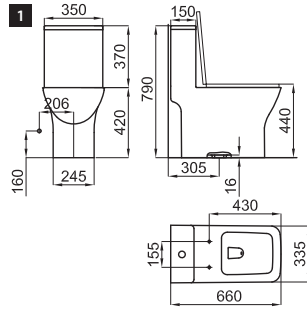

1 URBAN C One piece toilet with double flush mechanism
URBAN C Wc en une seule pièce avec mécanisme double chasse

100223975 N369225501

white blanc

50.2 9

441,00 €

2 URBAN C Soft-close seat and cover "Slim type"
Abattant cuvette descente retenue "Slim type"

SOFT CLOSE SOFT CLOSE

100208609 N369225499

white blanc

2.8 90

79,00 €