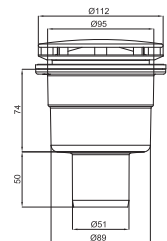

1 waste valve D90 H71 for shower tray
0,4 l/s EN274
drain valve recevoir douche D90 H71
0,4 l/s EN274

100212020
N19999054

32,00 €

2 waste valve D90 for shower tray, vertical output
0,4 l/s EN274
drain valve recevoir douche D90, sortie verticale
0,4 l/s EN274

100220154
N19999031

32,00 €