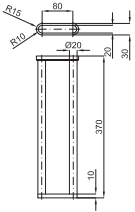

NANTES

2 arm towel rail
Porte-serviettes perpendiculaire 2 barres

100042522
N640530001

chrome
chromé

147,00 €