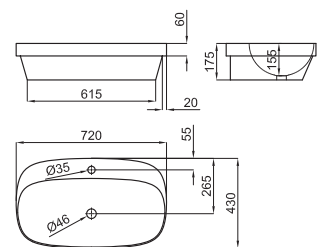

100229807
N390000063

○ white
blanc

532,00 €

1

2

1

42 cm. overmounted without overflow. It's necessary to use a un-slotted clicker or freeflow grid basin waste.
 Lavabo 42 cm. à encastrier sans trop plein. Un vidage à écoulement permanent devra être utilisé.