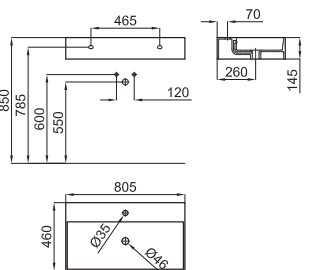

2

1 60 cm. wall hung basin with overflow and fixing kit 100041225 - N421040000.
Lavabo 60 cm. suspendu avec trop plein et fixations 100041225 - N421040000.

100090126
N372769939

○ white
○ blanc

459,00 €

2 80 cm. wall hung basin with overflow and fixing kit 100041225 - N421040000.
Lavabo 80 cm. suspendu avec trop plein et fixations 100041225 - N421040000.

100090127
N372769937

○ white
○ blanc

551,00 €