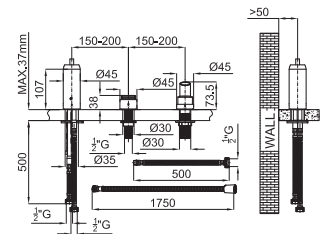

2

1 External part 3-piece bathtub installation battery
Partie externe batterie installation baignoire 3 pièces.

100165598
N194710585

305,00 €

2 PROJECT LINE - Inner body 3-piece bathtub installation battery. Ø40 mm TRI-CONTROL ceramic cartridge with built-in diverter.
PROJECT LINE - Corps interne batterie installation baignoire 3 pièces. Cartouche céramique TRI-CONTROL Ø40 mm avec inverseur intégré.

100166061
N199999310

234,00 €