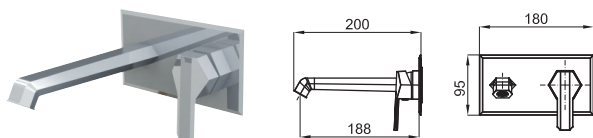

CHELSEA

1

2

1. **1** Single lever basin mixer trim kit. Ø35 mm ceramic cartridge. Without pop up waste. Flow rate 5 L/min at 3 bar. Possibility of vertical and horizontal installation.
   Partie externe mitigeur lavabo encastré avec cartouche céramique de 35mm. Sans vidage.
   Le débit à 3 bars est de 5l/min (eau mitigée). Possibilité d'installation verticale ou horizontale

100157432
N199999351

chrome
chromé

461,00 €

1. **2** SMART BOX BASIN - Universal and quick installation for basin mixer. 1/2" connections. Possibility of vertical and horizontal installation.
   SMART BOX BASIN - Corps encastré installation rapide universelle pour mitigeur lavabo. Connexions 1/2". Possibilité d'installation horizontale et verticale.

100144928
N199999427

102,00 €

1A SMART BOX

1B SMART BOX

1. Thermostatic smart box external component.
   Pièce externe Smartbox thermostatique

100156032
N199999364

chrome
chromé

391,00 €

1. **1A** SMART BOX SLIM - Universal and quick installation for 1, 2 or 3 ways mixers with a Ø35 mm. ceramic cartridge and 1/2" connections. Flow rate one outlet: 22,4 l/min. at 3 bar. and other outlet: 19,5 l/min. at 3 bar.
   SMART BOX SLIM- Corps encastré d'installation rapide universelle pour thermostatique à 1, 2 ou 3 sorties. Avec cartouche thermostatique en céramique incorporée et connexions 1/2". 3 bars de pression pour une sortie: 22,4 l/min. et pour l'autre deux: 19,5 l/min.

100238318
N521280253

153,00 €

1. **1B** SMART BOX SLIM- Internal thermostatic component for 3 exits 100238318 - N521280253
   SMART BOX SLIM- Pièce interne thermostatique 3 sorties 100238318 - N521280253

100238407
N199999007

250,00 €