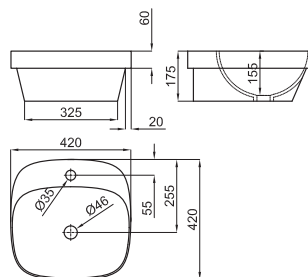

ARQUITECT

50 cm wall hung thin basin with overflow and fixing kit 100041225 - N421040000.
Lavabo 50 cm suspendu à bords fins avec trop plein et fixations 100041225 - N421040000.

100229808
N390000059

○ white
blanc

354,00 €

100229809
N390000060

○ matt white
blanc mate

532,00 €

70 cm wall hung thin basin with overflow and fixing kit 100041225 - N421040000.
Lavabo 70 cm suspendu à bords fins avec trop plein et fixations 100041225 - N421040000.

100229840
N390000061

○ white
blanc

413,00 €

90 cm wall hung thin basin with overflow and fixing kit 100041225 - N421040000.
Lavabo 90 cm suspendu à bords fins avec trop plein et fixations 100041225 - N421040000.

100229807
N390000063

○ white
blanc

532,00 €

1

2

1

42 cm. overmounted without overflow. It's necessary to use a un-slotted clicker or freeflow grid basin waste.
Lavabo 42 cm. à encastrier sans trop plein. Un vidage à écoulement permanent devra être utilisé.

100200824
N390000052

○ white
blanc

344,00 €

2

70 cm. overmounted without overflow. It's necessary to use a un-slotted clicker or freeflow grid basin waste.
Lavabo 70 cm. à encastrier sans trop plein. Un vidage à écoulement permanent devra être utilisé.

100200826
N390000054

○ white
blanc

488,00 €