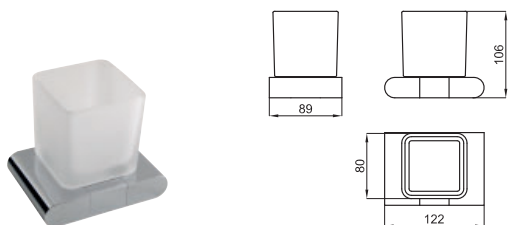

Wall mounted tumbler holder
Porte-gobelet fixe

100094172
N643000011

chrome
chromé

161,00 €