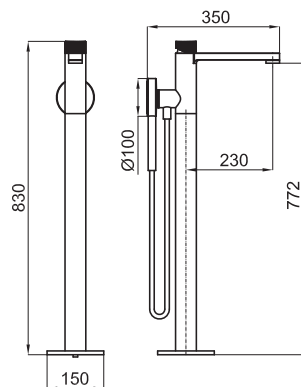

TONO

designed by Foster + Partners

1

2

1 External part for thermostatic set. Includes water supply and magnetic support. Includes handshower and flexible hose.
Partie externe thermostatique avec prise d'eau et support magnétique. Inclue douchette avec flexible

EX

100184779
N199999226

chrome
chromé

873,00 €

2 Thermostatic valve 2 ways. Order trim separately.
Corps interne encastré pour thermostatique 2 voies. Commander enjoliveur à part.

100190368
N299998777

976,00 €

4 hole deck mounted bath set 1/2". Includes bath valves, diverter, handshower and holder.
Kit d'installation plage baignoire. Inclus robinet d'arrêt froid / chaud, inverseur et douchette avec support.

100190247
N199999193

chrome
chromé

888,00 €

1

2

1 Floor mounted single lever bath mixer with magnetic support for handshower 100184791. Ø40 mm TRI-CONTROL ceramic cartridge and built-in diverter.
Mitigeur bain/douche installation au sol complet avec support magnétique pour douchette 100184791. Cartouche céramique TRI-CONTROL Ø40 mm avec inverseur inclus. Corps encastré SMART BOX nécessaire 100149141

100184792
N199999223

chrome
chromé

2.739,00 €

2 SMART BOX BATH - built-in body with universal quick installation for floor taps with 1/2" connections.
SMART BOX BATH - Corps encastré installation rapide universelle pour robinetteries installation au sol avec connections 1/2".

100149141
N199999397

96,00 €