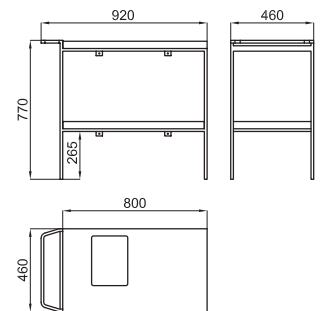

100189687
N372769953

○ white
blanc

468,00 €

1

2

1

PURE LINE WOOD.-Floor-mount vanity 90CM with metal esturcture lacquered in black, with one drawer with soft-close system and internal drawer separators.
PURE LINE WOOD.-Meuble au sol avec structure métallique de 90CM en noir satiné, avec tiroir à fermeture ralentie et compartiments.