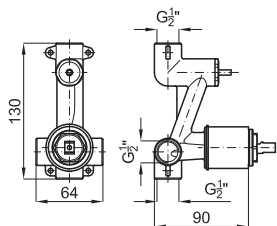

option PROJECT LINE - option PROJECT LINE

PROJECT LINE - Concealed bath shower valve with Ø35 mm ceramic cartridge, automatic diverter and 1/2" connectors. Flow rate at 3 bar: 20 l/min bath, 18 l/min shower.

PROJECT LINE - Corps interne mitigeur encastré bain douche, avec cartouche céramique de Ø35 mm. Inverseur automatique et connexion de 1/2", débit à 3 bars de pression baignoire 20 l/min et douche 18 l/min.

100107958
N194710517

91,00 €