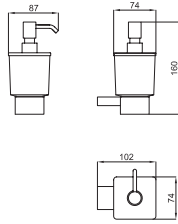

URBAN C

Wall mounted soap dispenser
Diffuseur de savon fixe

100094151 N603470014		chrome <i>chromé</i>			102,00 €

100124100 N603470025		white <i>blanc</i>			113,00 €

100211348 N603470031		black <i>noir</i>			123,00 €