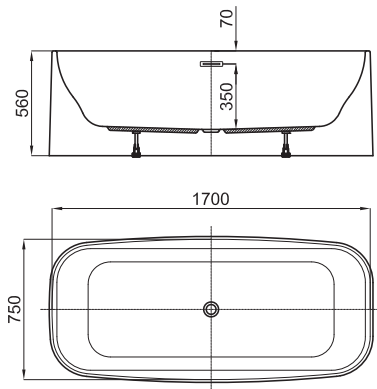

LOUNGE SQUARE

bath tub, freestanding, without brassware, semi square 170x75, one-piece, center bath waste, sanitary acrylic. Syphon NEXT 100158208 accessory not included.
baignoire, en îlot, sans robinetterie, carré 170x75, une-pièce, avec vidage central, acrylique sanitaire. Accessoir siphon NEXT 100158208 non inclus.

L 180 cm.
W 84 cm.
H 61 cm.

0.92 m³

288 l.

100173445
N710001204

glossy white
blanc brillant

51.4

61.4

1

3.574,00 €

We recommend
On recommande

Bath trap NEXT D40
Siphon vidage pour baignoire NEXT D40
100158208 - N790001657

12,00 €