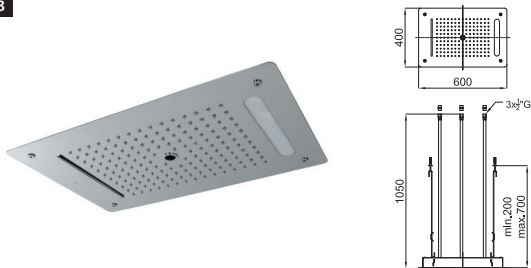

100165568
N199999313

mirror
miroir

1.719,00 €

2* LOUNGE. 60cm concealed ceiling shower head. Shower modes: rain shower, waterfall and laminar spray. Additional function: chromotherapy. Remote control for chromotherapy included. IP67 protection. 220V power supply. Shower valve not included. A 3 exit shower valve with minimum flowrate of 21l/min for waterfall function and 16l/min for rain and laminar spray function is required.
Ciel de pluie encastré au plafond 60cm. Fonctions pluie, cascade, jet central et chromothérapie. Inclus télécommande pour le contrôle de la chromothérapie. Protection IP67. Tension d'alimentation 220V. Robinetterie non incluse; 3 voies sont nécessaires pour son fonctionnement. Débit minimum nécessaire de 16l/min et 21l/min pour la cascade.

100165569
N199999311

mirror
miroir

2.278,00 €

3

* Possibility to order an antivandalic holder (100187877-N199999200) for LOUNGE remote control.
Possibilité de demander un support anti-vandalisme (100187877-N199999200) pour la télécommande LOUNGE.

3* LOUNGE. 40x60cm concealed ceiling shower head. Shower modes: rain shower, waterfall and laminar spray. Additional function: chromotherapy. Remote control for chromotherapy included. IP67 protection. 220V power supply. Shower valve not included. A 3 exit shower valve with minimum flowrate of 21l/min for waterfall function and 16l/min for rain and laminar spray function is required.
Ciel de pluie encastré au plafond 40x60cm. Fonctions pluie, cascade, jet central et chromothérapie. Inclus télécommande pour le contrôle de la chromothérapie. Protection IP67. Tension d'alimentation 220V. Robinetterie non incluse; 3 voies sont nécessaires pour son fonctionnement. Débit minimum nécessaire de 16l/min et 21l/min pour la cascade.

100165589
N199999312

mirror
miroir

2.126,00 €