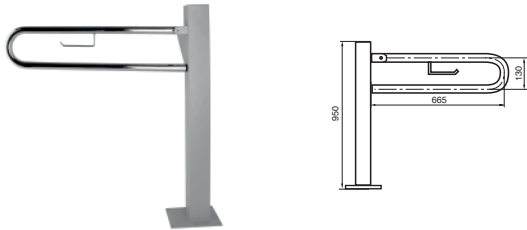

Vertical double folding grab rail with floor support and roll holder
Barre de maintien double verticale avec pied et porte-papier

100042196 N617573845		polished inox Acier Inox poli			755,00 €
100042197 N617573896		polished inox moulded grip			755,00 €
100042198 N617573897		white epoxy Acier Inox epoxy blanc			743,00 €