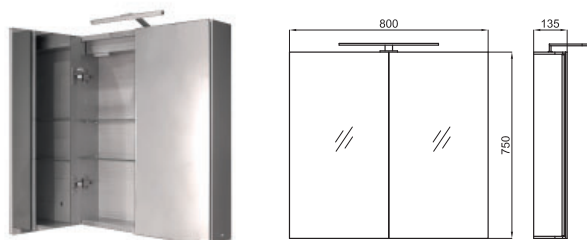

80x75x13.5 cm. wall mounted light cabinet with double side mirror door. Sensor switch on/off for the light. Defogger included. Switch on/off for shaver socket max.500 watt. 2 adjustable glass shelves. Mirror back panel. Soft closing door. Brilliant aluminium profile "soft line". Class II.
Armoire suspendue 2 portes avec miroir double et applique 80x75x13.5 cm. Cellule sensitive pour allumage lumière. Miroir avec système anti buée intégré. Prise pour puissance maximale de 500 watt. 2 étagères en verre réglables en hauteur. Partie interne arrière miroir. Charnières avec système de fermeture ralentie. Profilé aluminium brillant "soft line". Classe II.

100174464
N899999743

976,00 €