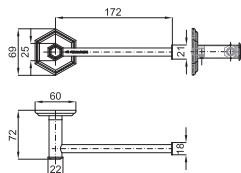

Roll holder without cover
Porte-papier sans couvercle

100160365
N613131410

61,00 €