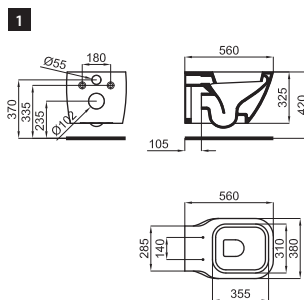

ESSENCE-C

49 cm. countertop basin without overflow. It's necessary to use a un-slotted clicker or freeflow grid basin waste.
Lavabo 49 cm. à poser sans trop plein. Un vidage à écoulement permanent devra être utilisé.

100100176
N365850090

○ white
○ blanc

460,00 €

1

2

1 80 cm. wall hung basin with right offset bowl, overflow and fixing kit 100041225 - N421040000.
Lavabo 80 cm. suspendu avec à bac décalé vers la droite, trop plein et fixations 100041225 - N421040000.

100100178
N365850091

○ white
○ blanc

699,00 €

2 70x10 cm. towel rail with fixing kit
Porte-serviette 70x10 cm. Avec fixations

100108238
N842947815

● chrome
● chromé

200,00 €

2

1 Wall hung pan. Includes 100041282-N483040001 fixing kit
Cuvette suspendue avec fixations 100041282-N483040001

100168088
N365850107

○ white
○ blanc

679,00 €

100180514
N365850113

○ matt white
○ blanc mate

929,00 €

2 Soft close seat and cover
Abattant cuvette descente retenue

100137567
N365850101

○ white
○ blanc

193,00 €

100180520
N365850116

○ matt white
○ blanc mate

266,00 €