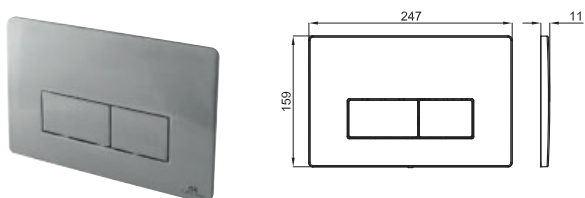

75,00 €

100104501
N386000001

 white
blanc

54,00 €

INSTALLATION SYSTEMS - SYSTÈMES D'INSTALLATION: SMART LINE

RONDO - Smart line double flush button
 RONDO - Plaque de commande double poussoir.

100104504 N386000006	chrome chromé	0.4	560	60,00 €
100104506 N386000015	white blanc	0.4	560	43,00 €