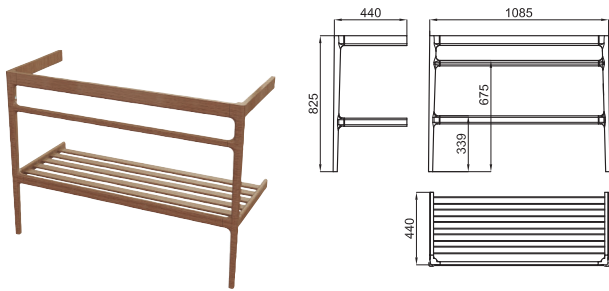

HOTELS

The Hotels structure is made with natural ash wood. This may lead to changes in hue and grain pattern between the different pieces.
La structure Hotels est fabriquée avec du bois naturel en frêne. Cela peut provoquer des changements dans le ton et le dessin de la veine entre différentes pièces.

wood legs for Hotels wall hung basin: 100063879-N396990833, 100068610-N396990834, 100089308-N396990842, 100099851-N396990847. Dimension: 109 x 45 cm x 81 cm high

Jeu de pieds en bois pour console Hotels suspendue. 100063879-N396990833, 100068610-N396990834, 100089308-N396990842, 100099851-N396990847. Dimension: 109 x 45 cm x 81 cm

100163825
N85800006

fresno
fresno

12.4

3

1.024,00 €

1