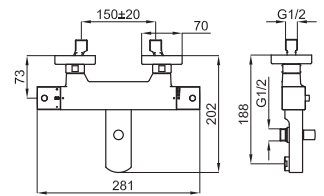

THERMOSTATICS VALVES - THERMOSTATIQUES

showers
douches

PURE LINE GLASS. Wall mounted exposed thermostatic shower mixer 1/2" with white glass shelf and wax thermostatic element. Built Non-return valve included and safety stop at 38°C. Centre distance 150 +/-15 mm. Flow rate 14,8 l/m at 3 bar
Thermostatique externe douche avec étagère en verre blanche et élément thermostatique compacte à cire. Raccordements 1/2". Clapets anti-retour incorporés. Poignée graduée à butée de sécurité à 38°C. Distance entre des raccords 150 +/-15 mm. À 3 bars de pression 14,8 l/min.

100207950
N109390152

Chrom_white
chromé_blanc

409,00 €

1

2

1 **ACRO N.** Wall mounted exposed thermostatic bath shower mixer 1/2" with wax thermostatic element and "plus" aerator. Built in non-return valve. Safety stop at 38°C and ECOSTOP button. Centre distance 150 +/-20 mm. Flow rate 17,4 l/m
Thermostatique externe douche avec élément thermostatique compacte à cire. Raccordements 1/2". Clapets anti-retour incorporés. Poignée graduée à butée de sécurité à 38°C. Distance entre des raccords 150 +/-20 mm. À 3 bars de pression 17,4 l/min.

100100599
N172390016

chrome
chromé

415,00 €

2 **ACRO N.** Wall mounted exposed thermostatic bath shower mixer with wax thermostatic element, 1/2" connections, shut-off diverter valve and "plus" aerator. Built in non-return valve. Safety stop at 38°C. Centre distance 150 +/-20 mm.
Thermostatique externe bain/douche avec élément thermostatique compacte à cire. Raccordements 1/2". Inverseur/régulateur de débit. Mousseur "plus". Clapets anti-retour incorporés. Poignée graduée à butée de sécurité à 38°C. Distance entre des raccords 150 +/-20 mm. À 3 bars de pression pour douche é de 23,4 l/min. et pour bain 21 l/min.

100100598
N172390017

chrome
chromé

499,00 €