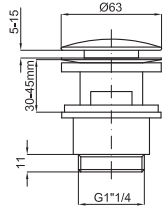

white
blanc

87,00 €

100120239
N299999212

Gold
or

70,00 €

2

2 Slotted clicker basin waste
Bonde clicker avec trop plein

100100745
N299999282