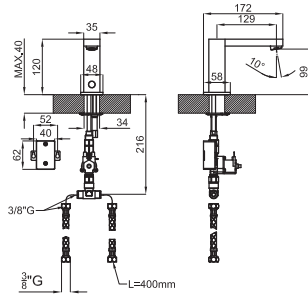

IRTA

1. **1** Infra-red operated basin tap 3/8". Without pop-up waste. "Plus" aerator. Flow rate 10,5 l/min. at 3 bar.
   Robinet infrarouge lavabo avec 1 entrée 3/8". Sans vidage. Avec mousser "plus". La régulation de la température est seulement possible sous la console. À 3 bars de pression 10,5 l/min.

100038714
N161018301

chrome
chromé

875,00 €

1. **2** High Spout basin mixer with sensor control 3/8". Without pop-up waste. "Plus" aerator. Flow rate 10,5 l/min. at 3 bar.
   Bec haut; lavabo avec cellule infrarouge séparée. Raccordement 3/8" sans vidage. Avec mousser "plus". Remarque: cellule infrarouge inclus. À 3 bars de pression 10,5 l/min.

100038713
N161018201

chrome
chromé

1.143,00 €