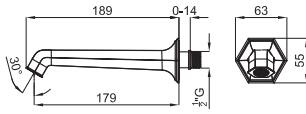

316,00 €

2 24 cm shower head arm, wall connection
Bras pomme de douche 24 cm. mural

100156042
N109390055

chrome
chromé

159,00 €

CHELSEA

TUB SPOUT
BEC DE BAIN

100181057
N10000042