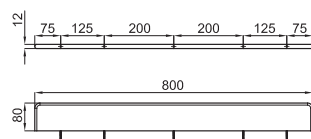

80cm shelf
Etagère de 80cm

NEW

100190369
N346779939

chrome
chromé

482,00 €