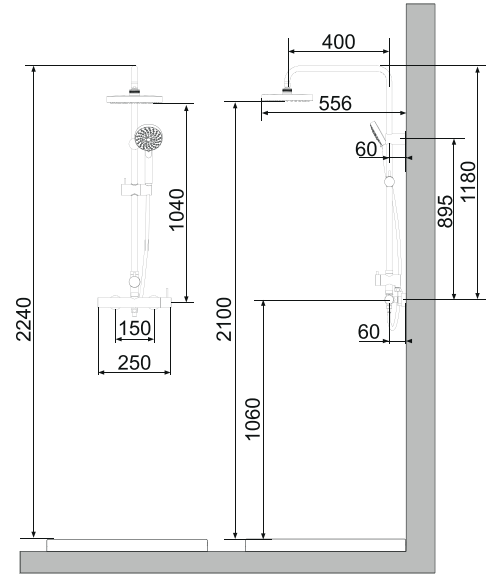

SMART MIXER

118h x 25 x 40

L 83 cm
W 27,5 cm
H 11,5 cm

0,026 m³

100093267
N720000156

chrome
chromé

633,00 €