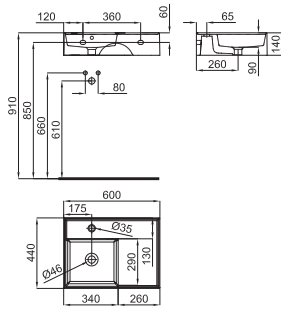

100200826
N390000054

○ white
blanc

488,00 €

PURE LINE

basins
lavabos

60 cm. wall hung basin with left offset bowl, taphole, overflow and 100041225 - N421040000 fixing kit.
Lavabo 60 cm suspendu à bac décalé vers la gauche, trou pour la robinetterie, trop-plein et fixations 100041225 - N421040000.