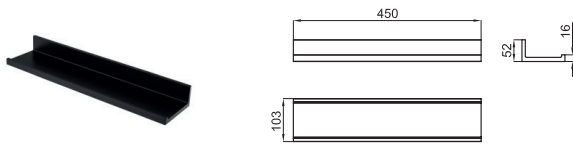

NEW - ESSENCE C

45 cm shelf
Etagère de 45cm

NEW MARCH

100238719
N643000083

chrome
chromé

240,00 €

100238800
N643000086

black
noir

202,00 €