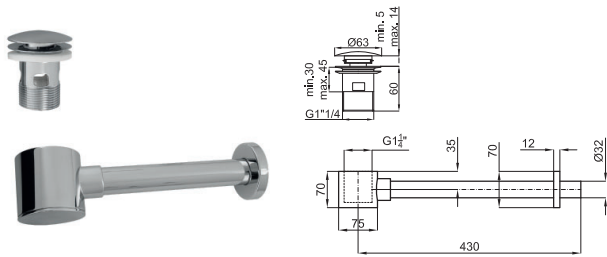

Kit reduced height bottle trap 100180177-N199999296 + slotted clicker basin waste 100180176-N199999298. Can not be used separately.

Kit siphon bouteille hauteur réduite 100180177-N199999296 + bonde de vidage clicker sans trop plein 100180176-N199999298. Ne peuvent pas être utilisé séparément.

100180508
N780000010

chrome
chromé

265,00 €