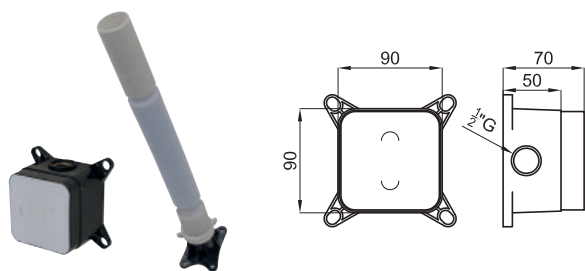

100212603 black
N185709914 noir **242,00 €**

CONCEALED CONCEPT: BATHTUB - CONCEPT ENCASTRÉ: BAIGNOIRE

SMART BOX BATH - built-in body with universal quick installation for floor taps with 1/2" connections.
 SMART BOX BATH - Corps encastré installation rapide universelle pour robinetteries installation au sol avec connections 1/2".