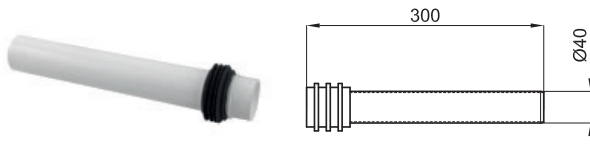

ACCESSORIES - ACCESSOIRES

1