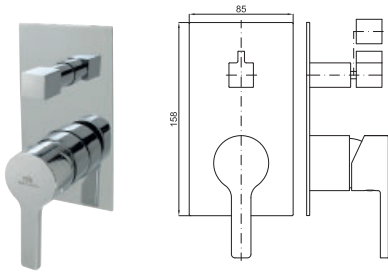

URBAN

Single lever concealed bath shower mixer trim kit
Partie externe mitigeur encastré bain douche

100123934 N199999588		chrome chromé			130,00 €
100123927 N199999589		white blanc			167,00 €
100123928 N199999590		black noir			167,00 €