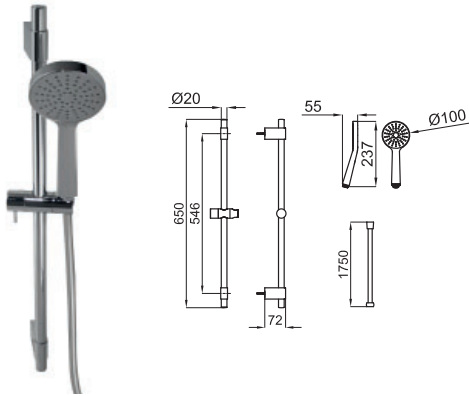

SHOWER PACKS - PACKS DE DOUCHE

CITY N SHOWER PACK. Includes handshower bar with bracket, 1-function 100191064 - N770000228 handshower and flexi shower hose PVC coated twist free 100137848 - N199999490
PACK DOUCHE CITY N. Comprend barre de douche avec support, douchette à 1 fonction 100191064 - N770000228 et flexible double agrafage avec PVC anti-torsion 100137848 - N199999490

100190693
N200000001

chrome
chromé

100,00 €

showers
douches