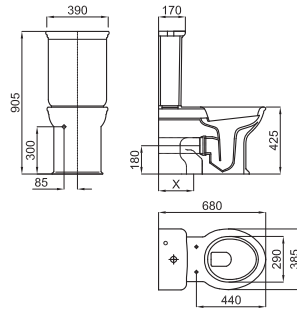

NEW -ANTIC

C/C adjustable outlet pan with fixing kit 100041212 - N420150000.
Cuvette au sol sortie orientable avec fixations 100041212 - N420150000.

100232042
N322286252

white
blanc

33.6 12

818,00 €

C/C Cistern bottom right inlet 6/3L
Réervoir avec alimentation inférieure droite 6/3L

100232022
N322286251

white_chrome
blanc_chromé

15.6 42

391,00 €

100231999
N322286254

white_gold
blanc_or

15.6 42

454,00 €

1