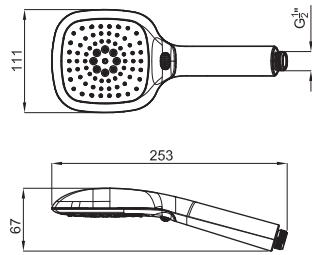

HANDSHOWERS - DOUCHETTES

URBAN - Dual function handshower with diverter for rain and massage functions. Flow rate at 3 bar: RAIN = 11,78 l/min.; MASSAGE = 12,06 l/min.; RAIN+MASSAGE = 15,14 l/min.

URBAN - Douchette 2 fonctions avec inverseur pour fonctions pluie et massage. À 3 bars de pression : PLUIE = 11,78 l/min.; MASSAGE = 12,06 l/min.; PLUIE+MASSAGE = 15,14 l/min.

100094156
N199999731

chrome
chromé

64,00 €

100094155
N199999732

white_
chrome
blanc_
chromé

64,00 €