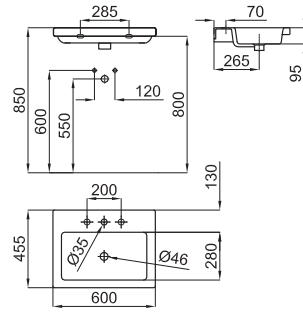

SQUARE

basins
lavabos

60x45 cm. wall hung basin with fixing kit 100041225 - N421040000 with overflow.
Lavabo 60x45 cm. suspendu avec trop-plein et fixations 100041225 - N421040000.

100090017
N377001042

white
blanc

380,00 €