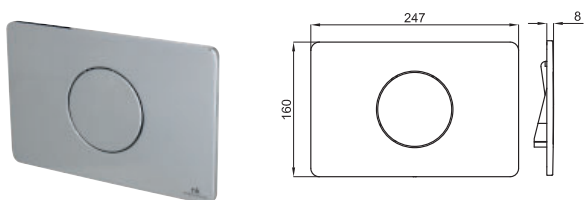

RONDO - Smart Line anti vandalism single flush button
RONDO - Plaque de commande poussoir simple. Antivandalisme

100104505 N386000009	chrome chromé	1.1	560	168,00 €