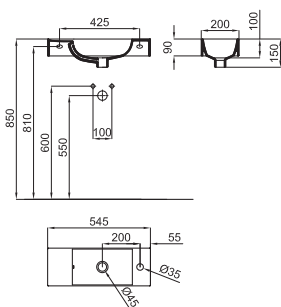

54 cm. wall hung basin with overflow and fixing kit 100041225 - N421040000.
Lavabo 54 cm. suspendu avec trop plein et fixations 100041225 - N421040000.

100203286
N316220435

○ white
○ blanc

308,00 €