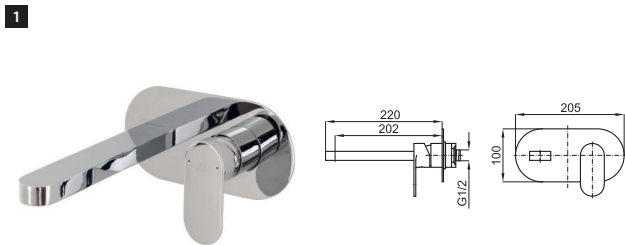

HOTELS

3 hole basin mixer 1/2", without pop-up waste. Without pop-up drain , 11,7 cm spout reach, Plus aerator, Flow rate 5,6 l/min at 3 bar.
Mélangeur lavabo 3 pièces. Sans vidage. À 3 bars de pression 5,6 l/min.

100216148
N194710599

chrome
chromé

281,00 €

1

2

1 Single lever basin mixer trim kit. . Ø35 mm ceramic cartridge. Without pop up waste. Flow rate 5 L/min at 3 bar. Possibility of vertical and horizontal installation.
Partie externe mitigeur lavabo encastré avec cartouche céramique de 35mm. Sans vidage. Le débit à 3 bars est de 5l/min (eau mitigée). Possibilité d'installation verticale ou horizontale

100157417
N194710579

chrome
chromé

348,00 €

2 SMART BOX BASIN - Universal and quick installation for basin mixer. 1/2" connections. Possibility of vertical and horizontal installation.
SMART BOX BASIN - Corps encastré installation rapide universelle pour mitigeur lavabo. Connexions 1/2". Possibilité d'installation horizontale et verticale.

100144928
N199999427

102,00 €

Single lever bidet mixer 3/8". Ø25 mm ceramic cartridge. Length of hoses 370 mm. Without pop-up waste set 1 1/4". "Plus" aerator. Flow rate 9 l/min, at 3 bar.
Mitigeur bidet avec cartouche Ø25 mm. Flexibles raccordement 3/8" longueur 370 mm., sans garniture de vidage 1 1/4". Avec mousseur "plus". À 3 bars de pression 9 l/min.

100126420
N194710555

chrome
chromé

129,00 €