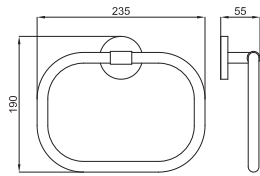

HOTELS

Towel holder
Anneau porte-serviettes

100102359
N64800004

chrome
chromé

55,00 €