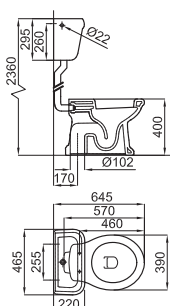

componentes incluidos en el pack componentes incluidos no pack

1	100238616 - N381000054
2	100238670 - N381000050
3	100238656 - N381000052

PACK INODORO // PACK SANITA

PACK C/C floor outlet pan, high level cistern with side inlet and cistern internals and high level cistern's accessories. Includes 100090790-N381000036 fixing kit.
PACK Cuvette au sol sortie verticale avec plaque pour réservoir haut, réservoir suspendu avec alimentation latérale, mécanisme et accessoires réservoir haut. Inclus fixations 100090790 - N381000036.

100239064
N399999674

white_gold
blanc_or

1.155,00 €