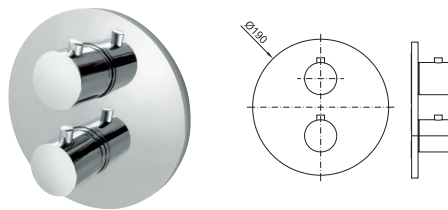

RONDO. RONDO - Thermostatic smart box external component. RONDO - Pièce externe Smartbox thermostatique	EX	100124173 N199999556	chrome chromé		211,00 €
		100212603 N185709914	black noir		242,00 €

1A	SMART BOX SLIM - Universal and quick installation for 1, 2 or 3 ways mixers with a Ø35 mm. ceramic cartridge and 1/2" connections. Flow rate one outlet: 22,4 l/min. at 3 bar. and other outlet: 19,5 l/min. at 3 bar. SMART BOX SLIM- Corps encastré d'installation rapide universelle pour thermostatique à 1, 2 ou 3 sorties. Avec cartouche thermostatique en céramique incorporée et connexions 1/2". 3 bars de pression pour une sortie: 22,4 l/min. et pour l'autre deux: 19,5 l/min.		100238318 N521280253		153,00 €
1B	SMART BOX SLIM- Internal thermostatic component for 3 exits 100238318 - N521280253 SMART BOX SLIM- Pièce interne thermostatique 3 sorties 100238318 - N521280253		100238407 N199999007		250,00 €