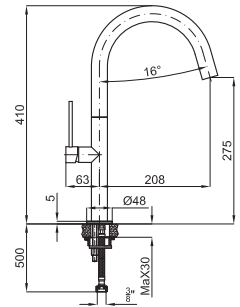

KITCHEN TAPS - ROBINETTERIE DE CUISINE

SPRING - Single lever sink mixer with pull-out shower and swivel spout. Ø35 ceramic cartridge and 3/8" connection. Length of hoses 500 mm and "Plus" aerator
SPRING - Mitigeur d'évier avec bec orientable. Cartouche céramique Ø35 mm. Flexibles raccords 3/8" longueur 500 mm. Mousseur "Plus".

100123940
N19999573

chrome
chromé

449,00 €

NK - Single lever sink mixer with swivel spout. Ø35 ceramic cartridge and 3/8" connection. Length of hoses 500 mm and "Plus" aerator
NK - Mitigeur d'évier avec bec orientable et cartouche de Ø35 mm. Flexibles raccords 3/8" longueur 341 mm y mousseur "Plus".

100130533
N170993981

chrome
chromé

337,00 €

1

2

1 **URBAN STICK** - Single lever sink mixer with pull-out shower and swivel spout. Ø25 ceramic cartridge and 3/8" connection. Length of hoses 500 mm and "Plus" aerator
URBAN STICK - Mitigeur d'évier avec douchette rétractable. Bec orientable. Cartouche céramique Ø25 mm. Flexibles raccords 3/8" longueur 500 mm. Mousseur "Plus".

100123480
N19999582

chrome
chromé

298,00 €

2 **URBAN STICK** - Single lever sink mixer with swivel spout. Ø25 ceramic cartridge and 3/8" connection. Length of hoses 500 mm and "Plus" aerator
URBAN STICK - Mitigeur d'évier avec bec orientable. Cartouche céramique Ø25 mm. Flexibles raccords 3/8" longueur 500 mm. Mousseur "Plus".

100123479
N19999583

chrome
chromé

249,00 €