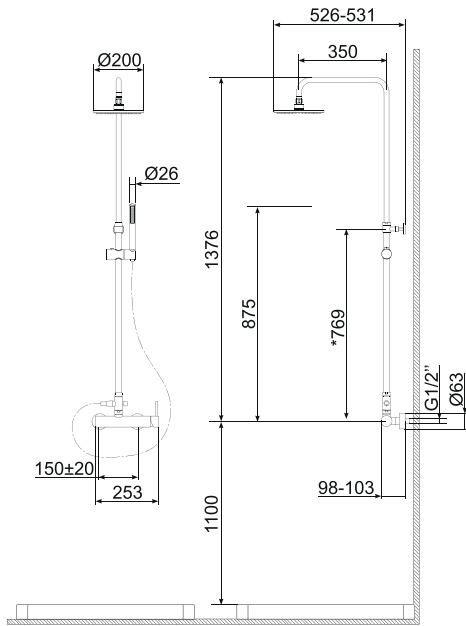

ICON

ICON ROUND MIXER

137,6h x 25,3 x 52,6

L 77 cm
W 39,5 cm
H 9 cm

0,027 m³

100110127
N720000160

chrome
chromé

664,00 €

Mixer taps
Robinetterie mitigeur

Extensible