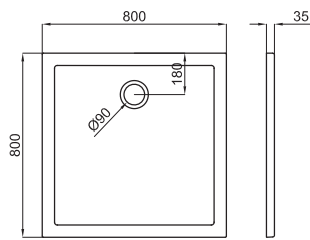

PROJECT

80x80 ceramic shower tray
Receveur de douche 80x80 ceramique

100201230
N343120038

○ white
blanc

441,00 €