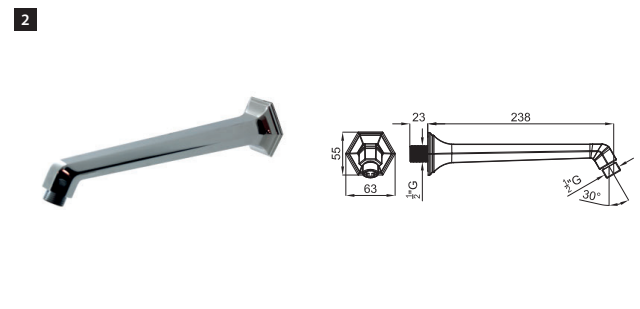

1. **1** CHELSEA. 25 cm. rain shower head, with ball joint. Flow rate 9 l/min. at 3 bar.
   Pomme de douche 25 cm, avec articulation. À 3 bars de pression 9 l/min.

100156041
N199999362

inox mirror
miroir

316,00 €

1. **2** CHELSEA. 24 cm shower head arm, wall connection
   Bras pomme de douche 24 cm. mural

100156042
N109390055

chrome
chromé

159,00 €