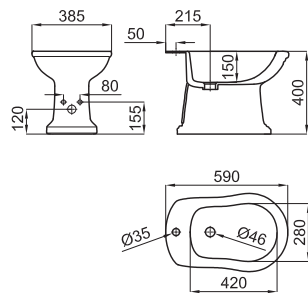

3.8 100

464,00 €

NEW-ANTIC

Wall hung pan. Includes 100099888-N499816916 fixing kit
 Cuvette suspendue avec fixations 100099888-N499816916

100232021
 N322286250

○ white
 blanc

553,00 €

Bidet with fixing kit 100090790 - N381000036.
 Bidet avec fixations 100090790 - N381000036.