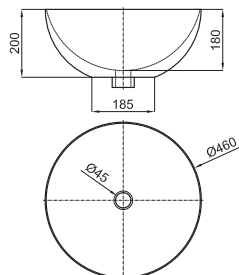

Ø46 cm. countertop basin without overflow. It's necessary to use a un-slotted clicker or freeflow grid basin waste.
Lavabo Ø46 à poser sans trop plein. Un vidage à écoulement permanent devra être utilisé.

100170819
N379000024

○ white
○ blanc

354,00 €

100180499
N379000027

○ matt white
○ blanc mate

446,00 €