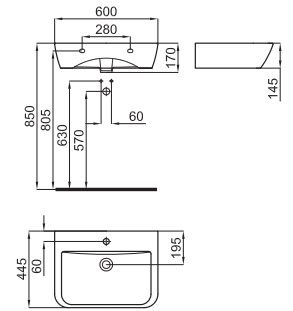

2

1 URBAN C. 60 cm. countertop basin with overflow.
Lavabo 60 cm. à poser avec trop plein.

100171080
N369225489 white
blanc

125,00 €

2 URBAN C. 60 cm. wall hung basin with overflow and fixing kit 100041225 -
N421040000
Lavabo 60 cm. avec trop plein et fixations 100041225 - N421040000

100171066
N369225488 white
blanc

125,00 €