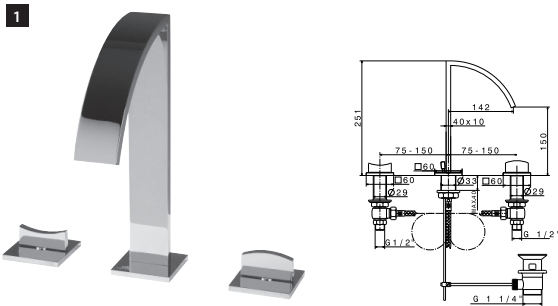

IMAGINE

1 3 hole basin mixer 1/2". Ceramic disc valves . With pop-up waste set 1 1/4". Without aerator. Flow rate 25,54 l/min. at 3 bar.
Mélangeur lavabo 3 pièces. Tête ceramique . Garniture de vidage 1 1/4" . sans mousseur. Chute d'eau en effet cascade. À 3 bars de pression 25,54 l/min

100038837
N169210001

695,00 €

2 Wall mounted basin mixer 1/2". Ceramic disc valves . Without aerator . Limit flow rate at 7,28 l/min. at 3 bar is included.
Mélangeur lavabo à encastrer 3 pièces. Tête ceramique . Sans vidage. Sans mousseur. Chute d'eau en effet cascade. Inclus limiteur de débit de 7,28 litres par minute.

100038843
N169301301

681,00 €