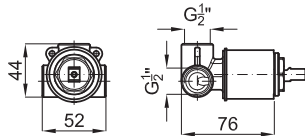

PROJECT LINE - Concealed shower valve with Ø35 mm ceramic cartridge and 1/2" connectors. Flow rate 21 l/min. at 3 bar
PROJECT LINE - Corps interne mitigeur encastré douche, avec cartouche céramique de Ø35 mm, connexion de 1/2", débit à 3 bars de pression 21 l/min.

100107937 N194710510			39,00 €