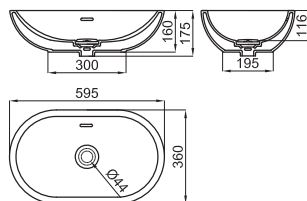

59,5x36 cm. countertop basin with overflow. Clicker basin waste and ceramic plug included.
Lavabo 59,5x36 cm. à poser avec trop plein. Inclus bonde de vidage type clicker avec couvercle céramique

100214320
N350798851

○ white
blanc

282,00 €