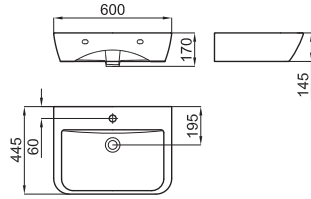

URBAN C

1

2

1 URBAN C. 60 cm. countertop basin with overflow.
Lavabo 60 cm. à poser avec trop plein.

100171080
N369225489 white
blanc

125,00 €

2 URBAN C. 60 cm. wall hung basin with overflow and fixing kit 100041225 -
N421040000
Lavabo 60 cm. avec trop plein et fixations 100041225 - N421040000

100171066
N369225488 white
blanc

125,00 €

URBAN C. 45 cm. wall hung basin with overflow and fixing kit 100041225 -
N421040000
Lavabo 45 cm. avec trop plein et fixations 100041225 - N421040000

100171084
N369225490 white
blanc

108,00 €

1

2

1 URBAN C. Pedestal
Colonne

100171058
N369225491 white
blanc

94,00 €

2 URBAN C. Semi-pedestal
Cache-siphon

100171074
N369225492 white
blanc

99,00 €