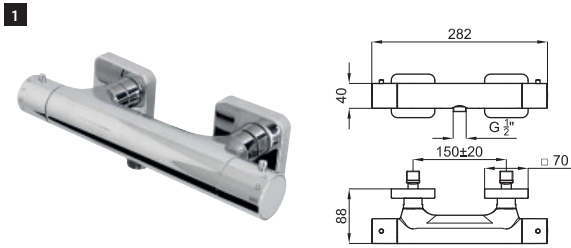

THERMOSTATICS VALVES - THERMOSTATIQUES

1 URBAN. Wall mounted exposed thermostatic bath shower mixer 1/2" with wax thermostatic element and "plus" aerator. Built in non-return valve. Safety stop at 38°C and ECOSTOP button. Centre distance 150 +/-20 mm. Flow rate 21 l/min. at 3 bar.
Thermostatique externe douche avec élément thermostatique compacte à cire.
Raccordements 1/2". Clapets anti-retour incorporés. Poignée graduée à butée de sécurité à 38°C. Distance entre des raccords 150 +/-20 mm. À 3 bars de pression 21 l/min.

100100744
N19999677

chrome
chromé

317,00 €

2 URBAN. Wall mounted exposed thermostatic bath shower mixer with wax thermostatic element, 1/2" connections, shut-off diverter valve and "plus" aerator. Built in non-return valve. Safety stop at 38°C. Centre distance 150 +/-20 mm. Flow rate bath 18 l/min. and shower 16 l/min.
Thermostatique externe bain/douche avec élément thermostatique compacte à cire.
Raccordements 1/2". Inverseur/régulateur de débit. Mousseur "plus". Clapets anti-retour incorporés. Poignée graduée à butée de sécurité à 38°C. Distance entre des raccords 150 +/-20 mm. À 3 bars de pression pour douche è de 16 l/min. et pour bain 18 l/min.

100100743
N19999678

chrome
chromé

432,00 €