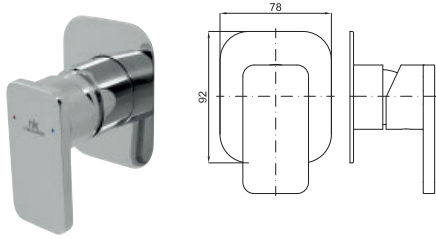

FORMA

Single lever concealed shower mixer trim kit.
Partie externe mitigeur encastré douche

100140118
N199999401

chrome
chromé

113,00 €

option SMART BOX - option SMART BOX

1

2

1. **1** SMART BOX - Universal and quick installation for 1 way mixer with a Ø35 mm. ceramic cartridge and 1/2" connections. The 3 bar pressure is 22,1 L/min. 2 mufflers and a 1/2" plug included.
   SMART BOX - Corps encastré d'installation rapide universelle pour mitigeur à 1 sortie. Avec cartouche céramique de Ø35mm et connexions 1/2". Le débit à 3 bars de pression est de 22,1 l/min. 2 silencieux et un bouchon 1/2 inclus.

100124166
N199999568

97,00 €

1. **2** SMART BOX - Internal component for built-in mixer 100124166 - N199999568
   SMART BOX - Pièces internes pour corps encastré mitigeur 100124166 - N199999568

100124169
N199999567

58,00 €