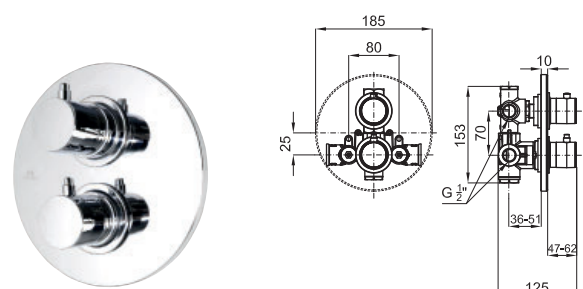

THERMOSTATIC VALVES - THERMOSTATIQUES

1

2

1 SQUARE. Concealed thermostatic 2 ways 1/2"-3/4" with wax thermostatic element. Diverter valve with integrated shut off 1/2". Built in non-return valve. Safety stop at 38°C. Flow rate bath 26 l/min. at 3 bar and flow rate shower 13 l/min. at 3 bar.
Thermostatique à encastrer 3/4" 2 voies et élément thermostatique compacte à cire. Inverseur/régulateur de débit. Clapets anti-retour incorporés. Poignée graduée à butée de sécurité à 38°C. À 3 bars de pression pour bain: 26 l/min. et pour shower: 13 l/min.

100063404
N140140008

chrome
chromé

743,00 €

2 SQUARE. Concealed thermostatic 3 ways 1/2"-3/4" (see technical drawing) with wax thermostatic element. Diverter valve with integrated shut off 1/2". Built in non-return valve. Safety stop at 38°C. Flow rate (mixed water) one outlet: 22,5 l/min. at 3 bar. and other outlet: 15 l/min. at 3 bar.
Thermostatique à encastrer 3/4" 3 voies (sorties 1/2") et élément thermostatique compacte à cire. Inverseur/régulateur de débit. Clapets anti-retour incorporés. Poignée graduée poignée graduée à butée de sécurité à 38°C. À 3 bars de pression (eau mélangée) pour une sortie: 22,5 l/min. et pour l'autre deux: 15 l/min.

100063402
N172390003

chrome
chromé

743,00 €

1

2