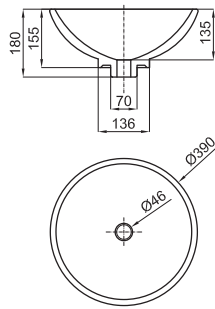

NEW - PROJECT TECH

We recommend // On recommande

Ø40 cm. countertop basin without overflow. It's necessary to use a un-slotted clicker or freeflow grid basin waste.
Lavabo Ø40 cm. à poser sans trop plein. Un vidage à écoulement permanent devra être utilisé.

100113665
N396990857

○ white
blanc

210,00 €