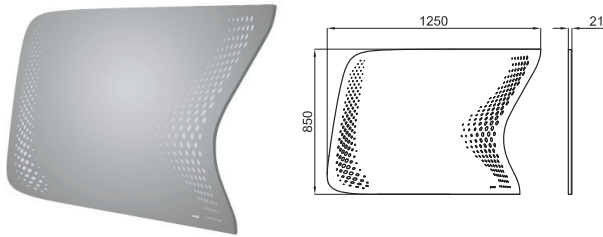

MIRRORS - MIROIRS

VITAE. Mirror without frame 85X125 cm with sensor to control the light and the anti-stim system.
Miroir VITAE sans cadre 85X125cm avec sensor contrôlant la lumière et système anti buée.

100211394
N821070990

mirror
miroir

1.805,00 €