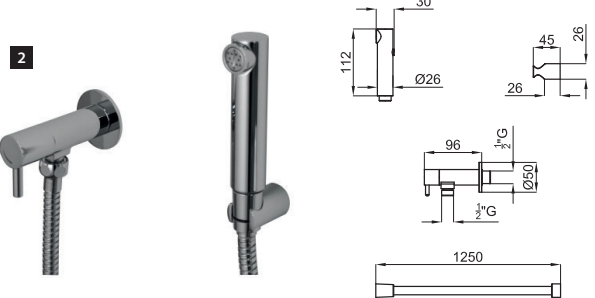

chrome
chromé

49,00 €

2 3 cm. metal spacer
Tube de vidage 3 cm

100043170
N899393101

chrome
chromé

49,00 €

ACCESSORIES - ACCESSOIRES

1 ROUND - Sanitary shower set. Includes spray hand shower, 120cm flexi shower hose twist free and angle valve with self-closing bracket
 ROUND - Set douche sanitaire. Inclus douchette, flexible de 120cm double agrafage et robinet d'arrêt avec support et fonction fermeture automatique