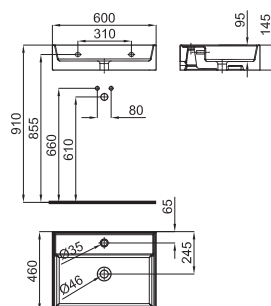

60x46 cm wall hung thin basin with overflow and fixing kit 100041225 - N421040000.
Lavabo 60x46 cm suspendu à bords fins avec trop plein et fixations 100041225 - N421040000.

100189687
N372769953

white
blanc

468,00 €