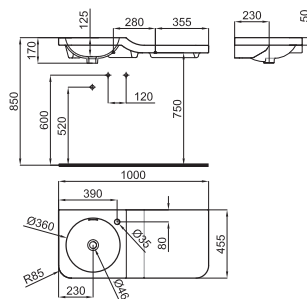

FORMA, 100 cm. wall hung basin with overflow. Fixing kit 100041151 - N401150000 included.
Lavabo suspendu 100 cm. avec trop plein. Fixations 100041151 - N401150000.

100148393
N399999798 ○ white
blanc

517,00 €