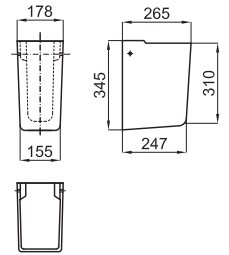

1 Pedestal
Colonne

100171058
N369225491

○ white
○ blanc

94,00 €

2 Semi-pedestal
Cache-siphon

100171074
N369225492

○ white
○ blanc

99,00 €