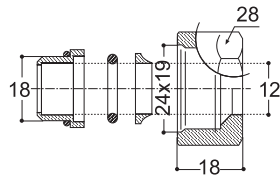

ACCESSORIES - ACCESSOIRES

1

1 Nivelite raccord set 24x19x12 cm.
Raccordement nivelite 24x19x12 cm

100041893
N599910001

chrome
chromé

13,00 €

2