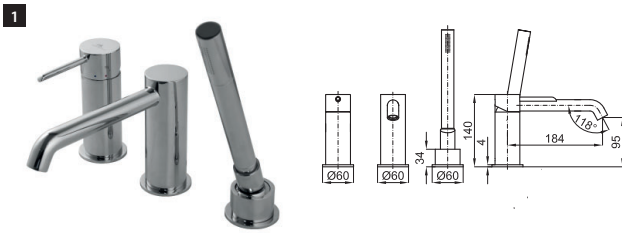

ROUND

1	External part 3-piece bathtub installation battery Partie externe batterie installation baignoire 3 pièces.		100210605 N200000014	chrome chromé		158,00 €
2	PROJECT LINE - Inner body 3-piece bathtub installation battery. Ø40 mm TRI-CONTROL ceramic cartridge with built-in diverter. PROJECT LINE - Corps interne batterie installation baignoire 3 pièces. Cartouche céramique TRI-CONTROL Ø40 mm avec inverseur intégré.		100166061 N199999310		234,00 €