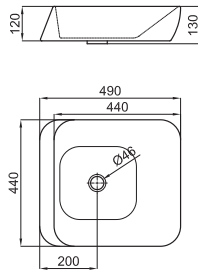

ESSENCE-C

49 cm. countertop basin without overflow. It's necessary to use a un-slotted clicker or freeflow grid basin waste.
Lavabo 49 cm. à poser sans trop plein. Un vidage à écoulement permanent devra être utilisé.

100100176
N365850090

○ white
○ blanc

460,00 €

1