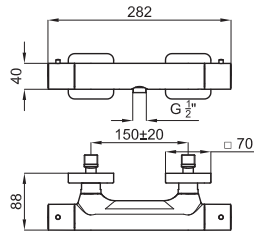

URBAN

1

2

1. **1** Wall mounted exposed thermostatic bath shower mixer 1/2" with wax thermostatic element and "plus" aerator. Built in non-return valve. Safety stop at 38°C and ECOSTOP button. Centre distance 150 +/-20 mm. Flow rate 21 l/min. at 3 bar.
   Thermostatique externe douche avec élément thermostatique compacte à cire. Raccordements 1/2". Clapets anti-retour incorporés. Poignée graduée à butée de sécurité à 38°C. Distance entre des raccords 150 +/-20 mm. À 3 bars de pression 21 l/min.

100100744
N199999677

317,00 €

1. **2** Wall mounted exposed thermostatic bath shower mixer with wax thermostatic element, 1/2" connections, shut-off diverter valve and "plus" aerator. Built in non-return valve. Safety stop at 38°C. Centre distance 150 +/-20 mm. Flow rate bath 18 l/min. and shower 16 l/min.
   Thermostatique externe bain/douche avec élément thermostatique compacte à cire. Raccordements 1/2". Inverseur/régulateur de débit. Mousseur "plus". Clapets anti-retour incorporés. Poignée graduée à butée de sécurité à 38°C. Distance entre des raccords 150 +/-20 mm. À 3 bars de pression pour douche é de 16 l/min. et pour bain 18 l/min.

100100743
N199999678

432,00 €

1

2

1. **1** Concealed thermostatic 2 ways 1/2"-3/4" with wax thermostatic element. Diverter valve with integrated shut off 1/2". Flow rate bath 26 l/min. at 3 bar and flow rate shower 13 l/min. at 3 bar. Built in non-return valve. Safety stop at 38°C.
   Thermostatique à encastrer 3/4" 2 voies (sorties 1/2") et élément thermostatique compacte à cire. Inverseur/régulateur de débit. Clapets anti-retour incorporés. Poignée graduée à butée de sécurité à 38°C. À 3 bars de pression (eau mélangée) pour bain: 26 l/min. et pour shower: 13 l/min.

100063403
N111390004

633,00 €