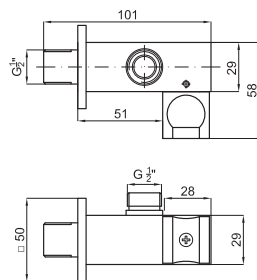

Wall bracket with outlet elbow
Support mural avec prise d'eau

100038631
N158490001

chrome
chromé

99,00 €

100213290
N111390029

black
noir

103,00 €