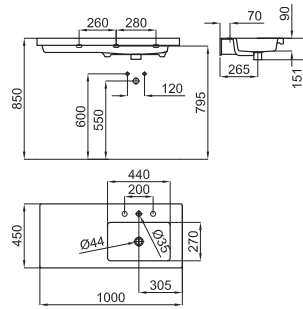

SQUARE

SQUARE.100x45 cm. wall hung basin with right offset bowl, overflow and 100041225 - N421040000 fixing kit.
Lavabo 100x45 cm suspendu à bac décalé vers la droite, trop-plein et fixations 100041225 - N421040000

100090015
N377001041

white
blanc

594,00 €