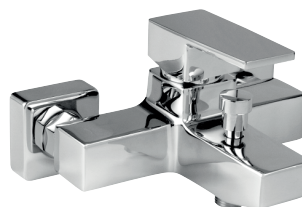

ACRO N

1

2

1. **1** Single lever basin mixer trim kit. Ø35 mm ceramic cartridge. Without pop up waste. Flow rate 5 L/min at 3 bar. Possibility of vertical and horizontal installation.

Partie externe mitigeur lavabo encastré avec cartouche céramique de 35mm. Sans vidage. Le débit à 3 bars est de 5l/min (eau mitigée). Possibilité d'installation verticale ou horizontale

100157430
N172390038

chrome
chromé

390,00 €

1. **2** SMART BOX BASIN - Universal and quick installation for basin mixer. 1/2" connections. Possibility of vertical and horizontal installation.

SMART BOX BASIN - Corps encastré installation rapide universelle pour mitigeur lavabo. Connections 1/2". Possibilité d'installation horizontale et verticale.

100144928
N199999427

102,00 €

Single lever bidet mixer with Ø35 mm ceramic cartridge, 3/8" connections, 370 mm. long hoses, pop-up waste set 1 1/4" and "plus" aerator. Flow rate 12,08 l/min. at 3 bar. Mitigeur bidet avec cartouche Ø35 mm. Flexibles raccordements 3/8" longueur 370 mm. Garniture de vidage 1 1/4". Mousseur "plus". À 3 bars de pression 12,08 l/min.

100123635
N172390031

chrome
chromé

179,00 €

1

2

1. **1** Wall mounted exposed shower mixer with Ø35 mm ceramic cartridge and 1/2" connections. Centre distance 150 +/-15 mm. Flow rate 20,08 l/min. at 3 bar.

Mitigeur externe douche avec cartouche Ø35 mm. Raccordements 1/2". Distance entre des raccords 150 +/-15 mm. À 3 bars de pression 20,08 l/min.

100123637
N172390032

chrome
chromé

193,00 €

1. **2** Wall mounted exposed bath shower mixer with Ø35 mm ceramic cartridge, 1/2" connections, semi-automatic diverter and "plus" aerator. Centre distance 150 +/-15 mm. Flow rate for shower: 14,37 l/min. at 3 bar and flow rate bath: 20,1 l/min. at 3 bar.