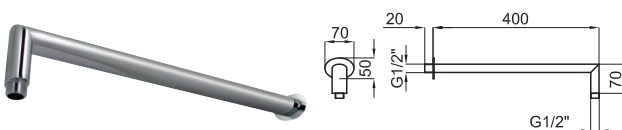

Oval 40 cm shower head arm, wall connection
Bras pomme de douche Oval 40 cm. à mur

100063878
 N192579908

chrome
 chromé

72,00 €

Rondo 40 cm shower head arm, wall connection
Bras pomme de douche Rondo 40 cm. à mur