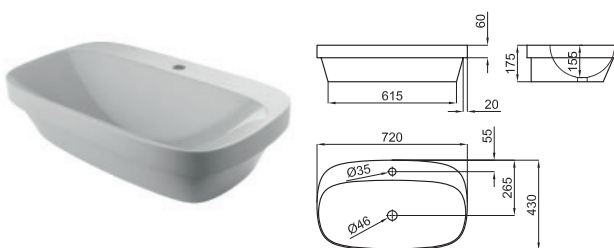

100200824
N390000052

○ white
○ blanc

344,00 €

70 cm. overmounted without overflow. It's necessary to use a un-slotted clicker or freeflow grid basin waste.
 Lavabo 70 cm. à encastrer sans trop plein. Un vidage à écoulement permanent devra être utilisé.