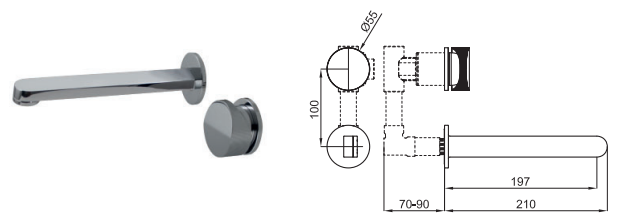

TONO

designed by Foster + Partners

Single lever bidet mixer with $\varnothing 35$ mm ceramic cartridge 400mm hoses 3/8". Flow rate is 5.68 l/min at 3 bar
Mitigeur bidet avec poignée striée et cartouche céramique $\varnothing 35$ mm. Flexibles connections 3/8" et longueur 400mm. Débit à 3 bars de 5.68 l/min

100184756
N109390064

chrome
chromé

346,00 €

1a

1b

1a External part for wall basin mixer with rib handle and round spout. Flow rate 5.68 at 3 bar.
Partie externe mitigeur lavabo encastré avec poignée striée et bec rond. À 3 bars de pression 5,68 l/min.

100190226
N109390072

chrome
chromé

248,00 €

1b External part for wall basin mixer with rib handle and square spout. Flow rate 5.68 at 3 bar.
Partie externe mitigeur lavabo encastré avec poignée striée et bec carré. À 3 bars de pression 5,68 l/min.

100184778
N109390069

chrome
chromé

305,00 €

2

2 Internal part for wall basin mixer
Corps interne pour mitigeur lavabo encastré

100190229
N109390074

chrome
chromé

139,00 €