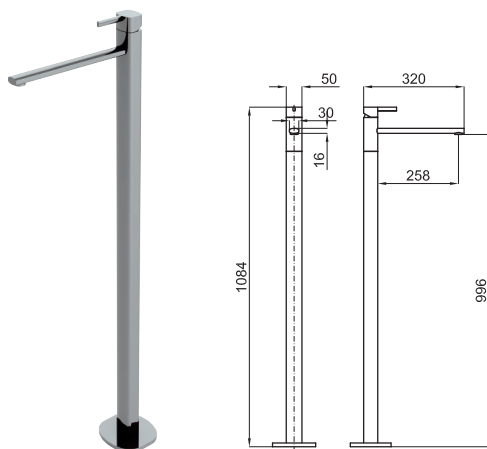

Floor mounted single lever basin mixer. Ø40 mm ceramic cartridge. Flow rate 5 L/min at 3 bar. It has to be purchased together with floormounted Smart box 100149141- N199999397
Mitigeur vasque installation au sol. Cartouche céramique de Ø40 mm. Corps interne Smartbox robinetterie installation au sol nécessaire 100149141 - N199999397

100149208
N199999395

chrome
chromé

1.175,00 €

2

SMART BOX BATH - built-in body with universal quick installation for floor taps with 1/2" connections.
SMART BOX BATH - Corps encastré installation rapide universelle pour robinetteries installation au sol avec connexions 1/2".

100149141
N199999397

chrome

96,00 €