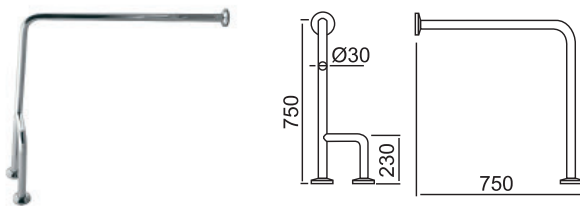

Grab rail 3 wall-floor
Barre de maintien fixation sol-mur

100042150 N617013845		polished inox Acier Inox poli			276,00 €
100042151 N617013896		polished inox moulded grip			276,00 €
100042152 N617013897		white epoxy Acier Inox epoxy blanc			261,00 €