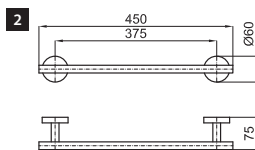

1 Robe hook
Crochet

100102354
N64800001

chrome
chromé

23,00 €

2 Double robe hook
Double crochet

100103954
N643000032

chrome
chromé

35,00 €