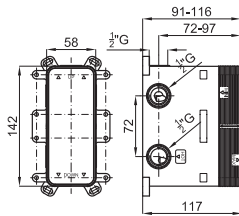

option SMART BOX - option SMART BOX

- 1** SMART BOX - Universal and quick installation for 2 or 3 way mixers with a Ø35 mm. ceramic cartridge and 1/2" connections. The 3 bar pressure is 20,1 L/min. 2 mufflers and a 1/2" drain included.
SMART BOX - Corps encastré d'installation rapide universelle pour mitigeur à 2 ou 3 sorties. Avec cartouche céramique de Ø35mm et connexions 1/2". Le débit à 3 bars de pression est de 20,1 l/min aux trois sorties. 2 silencieux et 2 bouchons 1/2" inclus.