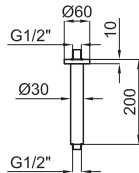

100047346
N192459501

chrome
chromé

72,00 €

100229036
N186490026

black
noir

81,00 €

NEW

Rondo 20 cm shower head arm, ceiling connection
Bras Rondo 20 cm. au plafond