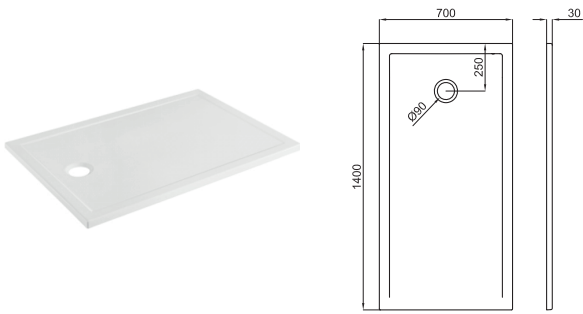

PROJECT

140x70 ceramic shower tray
Receveur de douche 140x70 ceramique

100201231
N343120032

580,00 €