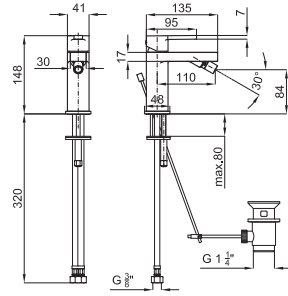

URBAN

1

2

1 Single lever basin mixer trim kit. Ø35 mm ceramic cartridge. Without pop up waste. Flow rate 5 L/min at 3 bar. Possibility of vertical and horizontal installation.
Partie externe mitigeur lavabo encastré avec cartouche céramique de 35mm. Sans vidage.
Le débit à 3 bars est de 5l/min (eau mitigée). Possibilité d'installation verticale ou horizontale

100157418 chrome
N199999352 chromé

1.4

408,00 €

100210637 black
N199999067 noir

1.4

460,00 €

2 SMART BOX BASIN - Universal and quick installation for basin mixer. 1/2" connections. Possibility of vertical and horizontal installation.
SMART BOX BASIN - Corps encastré installation rapide universelle pour mitigeur lavabo. Connexions 1/2". Possibilité d'installation horizontale et verticale.

100144928
N199999427

102,00 €

Single lever bidet mixer 3/8" Ø25 mm ceramic cartridge. Length of hoses 320 mm. With pop-up waste set 1 1/4". "Plus" aerator. Flow rate 10,05 l/min. at 3 bar.
Mitigeur bidet avec cartouche Ø25 mm. Flexibles raccordement 3/8" longueur 320 mm, garniture de vidage 1 1/4". Avec mousseur "plus". À 3 bars de pression 10,05 l/min.

100121303 chrome
N199999613 chromé

1.8

197,00 €

100121371 white
N199999608 blanc

1.8

229,00 €

100121370 black
N199999607 noir

1.8

229,00 €

1

2

1 Wall mounted exposed shower mixer 1/2". Ø35 mm ceramic cartridge. Centre distance 150 +/- 15 mm. Includes 150 cm. long shower flexible, hand shower and wall bracket. Flow rate 11,7 l/min. at 3 bar.
Mitigeur externe douche avec cartouche Ø35 mm. Distance entre des raccords 150 +/- 15 mm. Support, douchette et flexible 150 cm. inclus. À 3 bars de pression 11,7 l/min.

EX

100081860 chrome
N199999863 chromé

3.5

224,00 €

100082633 white
N199999855 blanc

3.5

268,00 €

100082630 black
N199999852 noir

3.5

268,00 €