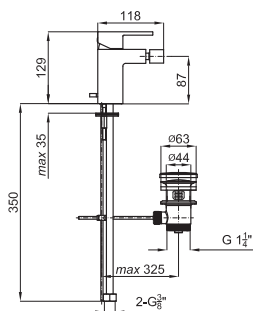

Single lever bidet mixer with Ø35 mm ceramic cartridge, 3/8" connections, 370 mm. long hoses, pop-up waste set 1 1/4" and "plus" aerator. Flow rate 12,08 l/min. at 3 bar. Mitigeur bidet avec cartouche Ø35 mm. Flexibles raccordements 3/8" longueur 370 mm. Garniture de vidage 1 1/4". Mousseur "plus". À 3 bars de pression 12,08 l/min.

100123635
N172390031

chrome
chromé

179,00 €

1