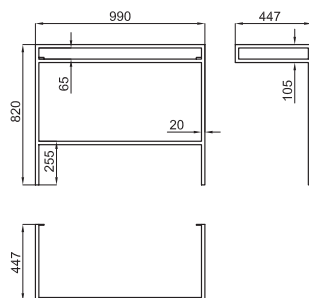

1. 1 100x45 cm wall hung basin with central bowl and overflow. Includes 100041225 - N421040000 fixing kit.
   Lavabo 100x45 cm suspendu, avec bac centré et trop-plein. Comprend les fixations 100041225 - N421040000.

100090014
N377001043

○ white
blanc

594,00 €

1. 2 100x45 cm. wall hung basin with right offset bowl, overflow and 100041225 - N421040000 fixing kit.
   Lavabo 100x45 cm suspendu à bac décalé vers la droite, trop-plein et fixations 100041225 - N421040000

100090015
N377001041

○ white
blanc

594,00 €

1

2