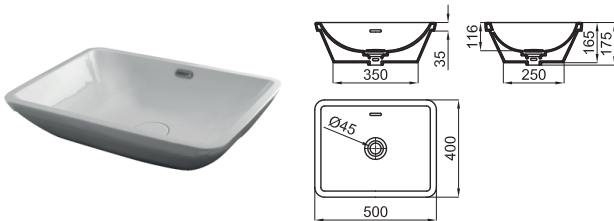

FORMA.50x40 cm. recessed basin with overflow. Clicker basin waste with ceramic cover included.
Lavabo 50x40 cm. à encastrer avec trop plein. Inclus bonde de vidage type clicker avec couvercle céramique