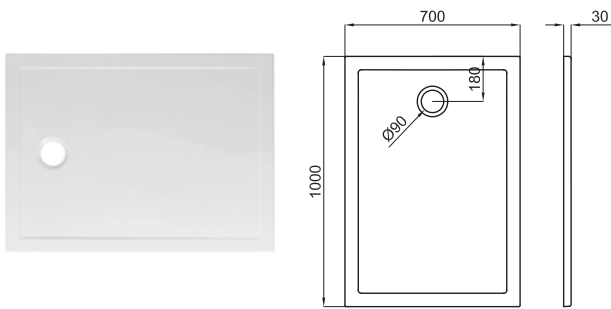

100x70 ceramic shower tray
Receveur de douche 100x70 ceramique

100201241
N343120030

○ white
○ blanc

505,00 €

shower trays
receveurs de douche