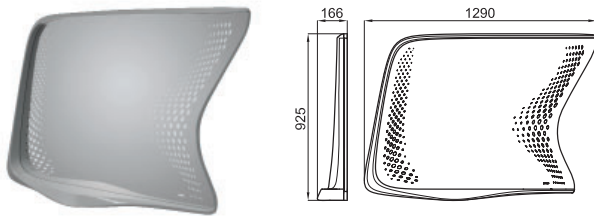

MIRRORS - MIROIRS

VITAE. MIRROR WITH LED LIGHT for LEFT bowl basin
Miroir avec lumière pour lavabo gauche

100184410
N821070980

○ white
○ blanc

2.501,00 €