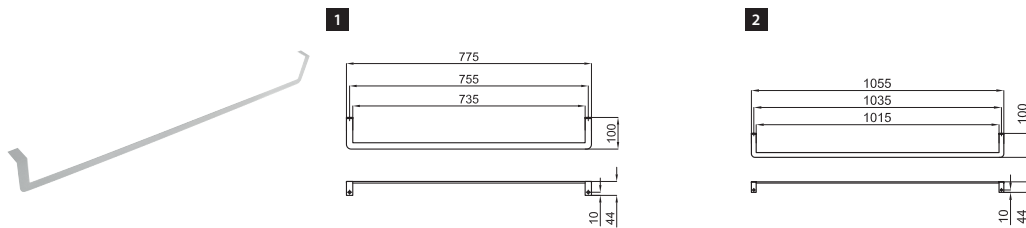

1 Towel rail for 82 cm. basin
Porte-serviettes pour lavabo 82 cm.

100123687
N643000039 ○ white
blanc

141,00 €

100123688
N643000037 ● chrome
chromé

154,00 €

2 Towel rail for 110 cm. basin
Porte-serviettes pour lavabo 110 cm.

100123685
N643000038 ○ white
blanc

141,00 €