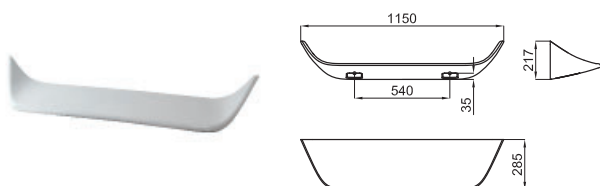

Under basin shelf for double composition. Fixing kit 100041225 - N421040000 included.
Étagère basse pour ensemble double. Inclut fixations 100041225 - N421040000.

100183311
N346779932

○ white
blanc

755,00 €