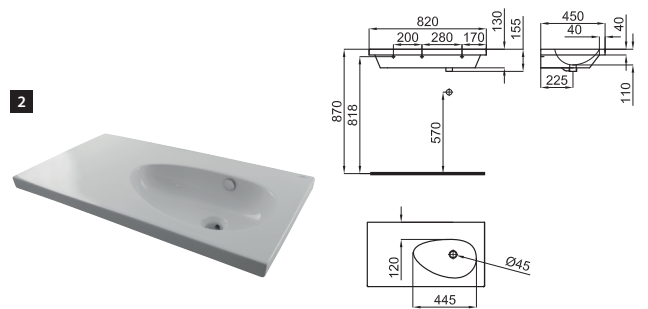

1 82 cm. wall hung basin with right offset bowl, taphole, overflow and 100041225 - N421040000 fixing kit.
Lavabo 82 cm suspendu à bac décalé vers la droite, trou pour la robinetterie, trop-plein et fixations 100041225 - N421040000.

100073500
N396990837 ○ white
blanc

523,00 €

2 82 cm. wall hung basin with right offset bowl, overflow and 100041225 - N421040000 fixing kit. Without taphole.
Lavabo 82 cm suspendu à bac décalé vers la droite, trop-plein et fixations 100041225 - N421040000. Sans trou pour la robinetterie.

100073501
N396990836 ○ white
blanc

523,00 €