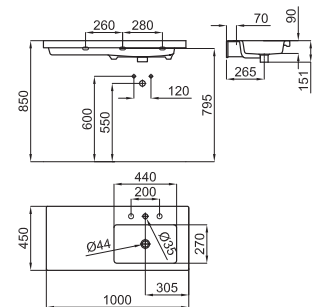

SQUARE

100 CM

1

2

1. 1 Mirror 100x60 cm with aluminium black frame.
   Miroir 100x60 cm avec cadre de aluminium noir.

100233734
N806718576

● black
noir

341,00 €

1. 2 Mirror 100x60 cm with aluminium black frame, perimetral light and defogger, controlled by proximity sensor.
   Miroir 100x60 cm avec cadre de aluminium noir, avec lumière périmètre et anti-buée contrôlé par capteur de proximité.

100233708
N806718575

● black
noir

1.130,00 €

1

2

1. 1 100x45 cm wall hung basin with central bowl and overflow. Includes 100041225 - N421040000 fixing kit.
   Lavabo 100x45 cm suspendu, avec bac centré et trop-plein. Comprend les fixations 100041225 - N421040000.

100090014
N377001043

○ white
blanc

594,00 €

1. 2 100x45 cm. wall hung basin with right offset bowl, overflow and 100041225 - N421040000 fixing kit.
   Lavabo 100x45 cm suspendu à bac décalé vers la droite, trop-plein et fixations 100041225 - N421040000

100090015
N377001041

○ white
blanc

594,00 €

1

2

1. 1 Metal black matte console for wall hung basins Square: 100090014 - N377001043, 100090015 - N377001041. Dimensions: 99 x 44.7 cm x 82 cm high.
   Structure en métal noir mat pour vasques suspendu Square: 100090014 - N377001043, 100090015 - N377001041. Dimension: 99 x 44.7 cm x 82 cm in alto.

100234004
N802910949

● black
noir

583,00 €

1. 2 Shelf for structure Square (100234004 N802910949) 100CM
   Etagère structure Square (100234004 N802910949) 100CM

100232822
N804861111

● oak
Chêne

234,00 €