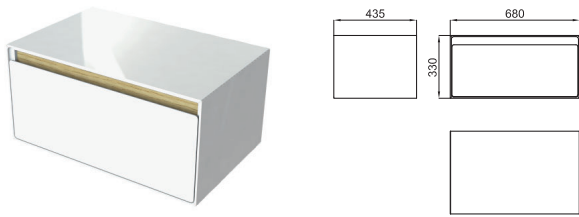

1.461,00 €

100123875
 N877000004

black
 noir

1.611,00 €

NK CONCEPT

bathroom furniture and accessories
meubles de bain et accessoires

NK CONCEPT

68 cm wide wall-hung module. Lacquered in gloss white. Slow-close drawer.
Module suspendu de 68cm. Laqué blanc brillant. Tiroir à fermeuse ralentie.