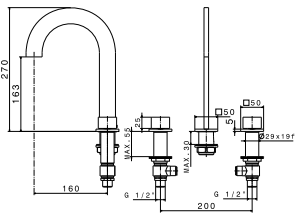

3 hole basin mixer 1/2". Ceramic disc valves . Without aerator . Flow rate 6,72 l/min. at 3 bar.
Mélangeur lavabo 3 pièces. Tête ceramique . Sans vidage. Bec avec brise-jet laminaire mousseur. À 3 bars de pression 6,72 l/min.

100046327
N109301301

chrome
chromé

823,00 €