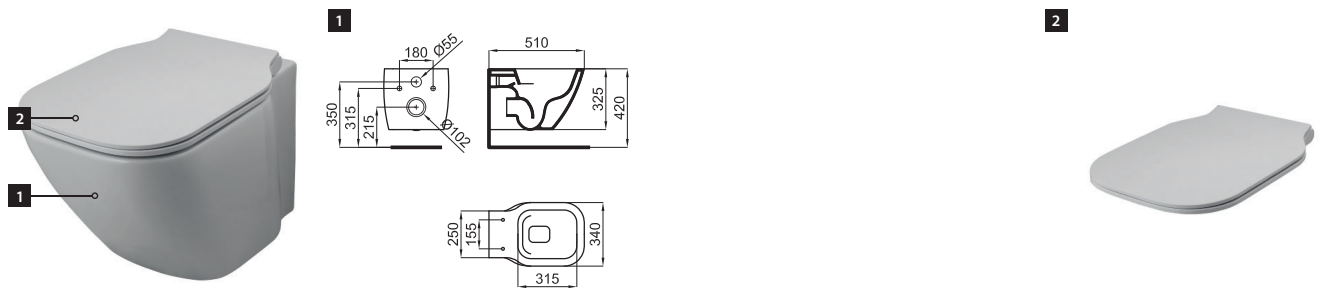

ESSENCE-C COMPACT

1. **1** "Rimless" Wall hung pan. Includes the fixings kit 100232181 - N436024015
   Cuvette suspendue "rimless". Inclus fixations 100232181 - N436024015

100229785
N365850117

○ white
○ blanc

421,00 €

1. **2** "Rimless" pan soft close seat and cover
   Abattant cuvette descente retenue pour cuvette "rimless"

100229839
N365850120

○ white
○ blanc

142,00 €

1. **1** * Request the tube corresponding to the following code 100213056- N499817153, in the event that the original drain connection does not have sufficient length, the maximum installation range being 175 mm. The maximum installation range of the original tube that incorporates the frame is 45 mm.
   * Demander le tube correspondant au code suivant 100213056- N499817153, dans le cas où le raccord de vidage d'origine n'aurait pas une longueur suffisante, la plage d'installation maximale étant de 175 mm. La plage d'installation maximale du tube d'origine qui intègre le cadre est de 45 mm.