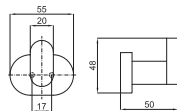

NANTES

Robe hook
Crochet