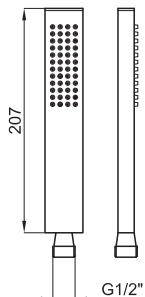

Single function handshower.
Douchette 1 jet

100038634
N158760001

chrome
chromé

75,00 €

100213273
N111390028

black
noir

78,00 €