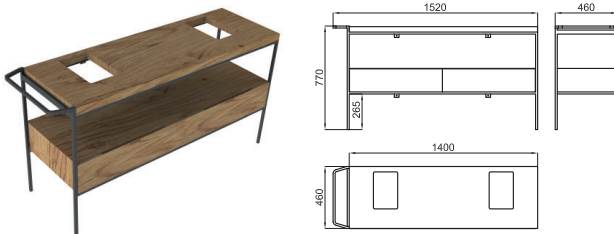

1 PURE LINE.46x46 cm wall hung thin basin with overflow and fixing kit 100041225 - N421040000.
Lavabo 46x46 cm suspendu à bords fins avec trop plein et fixations 100041225 - N421040000.

100189721
N372769961

347,00 €

2 PURE LINE.60x46 cm wall hung thin basin with overflow and fixing kit 100041225 - N421040000.
Lavabo 60x46 cm suspendu à bords fins avec trop plein et fixations 100041225 - N421040000.

100189687
N372769953

468,00 €

1

2