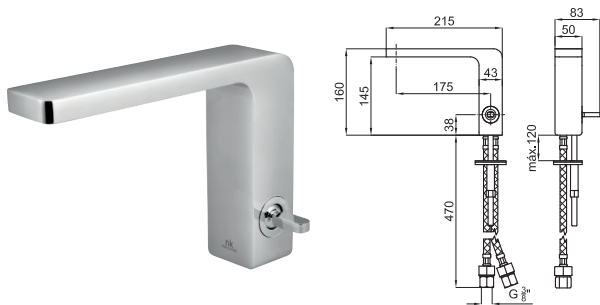

LOUNGE

designed by Simone Micheli

brassware
robinetterie

Single lever basin mixer 3/8" Ø25 mm ceramic cartridge. Length of hoses 470 mm, without pop-up waste. Spout with flow-breaker (limit flow rate at 8 l/min. at 3 bar to avoid splashing water).

Mitigeur lavabo avec cartouche Ø25mm, flexibles raccourcis 3/8". Longueur 470 mm., sans vidage. Bec avec brise-jet laminaire et limiteur de débit à 8 l/min. pour éviter les éclaboussures.

100063524 N19999987		chrome chromé			655,00 €
100073047 N199999897		white blanc			798,00 €
100210909 N199999062		copper cuivre			1.053,00 €
100208588 N199999085		titanium titane			1.053,00 €