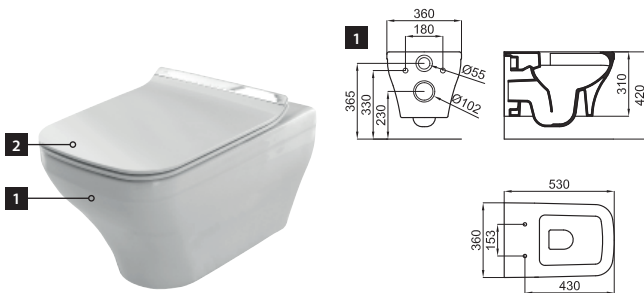

MORE SILENT

Thanks to its flushing system, it increases comfort as it significantly reduces the noise of flushing operations.
Grâce à son système d'évacuation, il améliore le confort du produit en réduisant considérablement le bruit de la chasse d'eau.

EASY CLEAN

The elimination of the flange guarantees greater continuity of the surfaces inside the toilet, easing its cleaning and a lesser use of disinfectants.
L'élimination de la bride assure une meilleure continuité des surfaces de l'intérieur de la cuvette. Cela permet de faciliter le nettoyage tout en utilisant moins de désinfectants.

NOKEN CERAMIC®

A special glaze that, thanks to ceramic firing at 1250 °C, makes it solid and unalterable. A totally hygienic barrier that creates a smooth surface.
Un émail spécial qui, grâce à la cuisson de la céramique à 1250 °, la rend solide et inaltérable. Une barrière totalement hygiénique qui crée une surface lisse.

INVISIBLE FIXING

The innovative concealed fixing for suspended toilets by Noken gives the product greater visual cleanliness, allowing for easier installation and higher safety.
Grâce à la nouvelle fixation invisible pour les cuvettes suspendues de Noken, le produit procure une sensation de propreté, tout en étant plus facile à installer et plus sûr.

1 "Rimless" Wall hung pan. Includes the fixings kit 100123732 - N499816966
Cuvette suspendue "rimless". Inclus fixations 100123732 - N499816966

100190285 **N350798848** white
blanc

519,00 €

2 Soft-close seat and cover
Abattant cuvette descente retenue

100148384 **N350798841** white
blanc

208,00 €