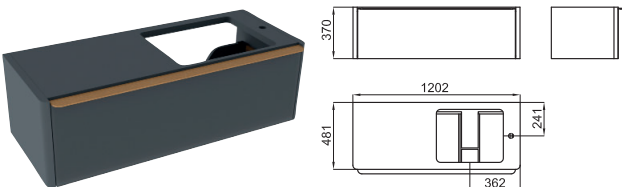

LOUNGE PREMIUM

1 2

3

1	120x60 cm mirror with light strip illuminated by LEDs. IP-44. Retroilluminated on top and bottom. Includes defogger system. LED Temperature 4200K <i>Miroir 120x60 cm avec éclairage LED, IP-44. Rétro illumination sur partie supérieure et inférieure. Système antibuée inclus partie supérieure et inférieure. Température LED 4200 K</i>		100179914 N859000069	mirror miroir		1.280,00 €
2	LOUNGE mirror 120X60 cm mirror with sensor that controls the illuminated strip of light, defogger system and upper and lower ambient backlighting. <i>Miroir PREMIUM 120X60cm avec cellule sensor qui contrôle la frange illuminée, système anti buée et rétroéclairage supérieur et inférieur.</i>		100211072 N859000073	mirror miroir		1.508,00 €
3	120x80 mirror with light strip illuminated by LEDs. IP-44 <i>Miroir 120x80 cm avec éclairage LED, IP-44</i>		100114705 N859000054	mirror miroir		927,00 €

FORMA.50x40 cm. recessed basin with overflow. Clicker basin waste with ceramic cover included.
Lavabo 50x40 cm. à encastrer avec trop plein. Inclus bonde de vidage type clicker avec couvercle céramique

100137911
N399999810

white
blanc

363,00 €

1

2

1	LOUNGE.Wall hung vanity unit 120 cm wide. Drawer with soft-close system. With handle and separators. Internal light <i>Module suspendu de 120 cm de largeur. 1 tiroir à fermeture amortie. Avec lumière.</i>	100179912 N859000068	anthracite anthracite		2.045,00 €
2	LOUNGE.120 cm. glass cover for 100179912 <i>top en verre 120 cm pour meuble 100179912</i>	100180627 N859000071	anthracite anthracite		498,00 €