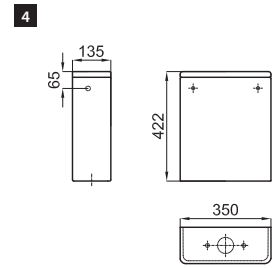

1	C/C floor outlet pan with fixing kit 100077249 - N499816855 <i>Cuvette au sol sortie verticale avec fixations 100077249 - N499816855</i>		100163011 N369225481		white blanc			171,00 €
2	C/C wall outlet pan with fixing kit 100077249 - N499816855 <i>Cuvette au sol sortie horizontale avec fixations 100077249 - N499816855</i>		100162985 N369225482		white blanc			174,00 €
3	C/C Cistern including internals bottom left inlet. <i>Réservoir avec alimentation inférieure gauche et mécanisme</i>		100163003 N369225483		white blanc			167,00 €
4	C/C Cistern including internals side left inlet. <i>Réservoir avec alimentation latérale gauche et mécanisme</i>		100162993 N369225484		white blanc			167,00 €
5A	Soft-close seat and cover <i>Abattant cuvette descente retenue</i>		100130732 N369225471		white blanc			117,00 €
5B	Thermodor seat and cover <i>Abattant cuvette Thermodor</i>		100144803 N369225475		white blanc			92,00 €