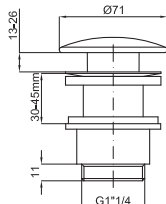

Universal clicker basin waste
Bonde clicker universel

100213421
N19999048

chrome
chromé

44,00 €

100213404
N19999047

copper
cuivre

101,00 €

100213411
N19999046

titanium
titane

101,00 €

1