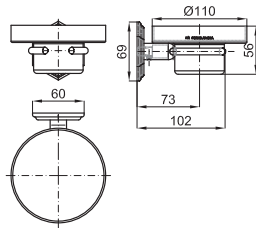

113,00 €

CHELSEA

60 cm towel rail
Porte-serviettes fixe 1 barre 60 cm.

100160401
N613131411

114,00 €

Clean towel rail with extra hanging rail
Porte-serviettes + étagère

100177589
N613131416

272,00 €