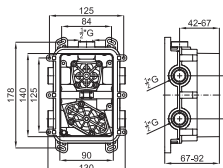

1A SMART BOX

1B SMART BOX