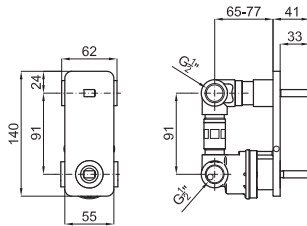

Concealed bath/shower mixer 1/2". Automatic diverter. Flow rate 16,58 l/min. at 3 bar.
Mitigeur bain/douche à encastrer. Raccordements 1/2". Inverseur automatique. À 3 bars de pression 16,58 l/min.

100063520 N199999989		chrome chromé			761,00 €
100073043 N199999893		white blanc			885,00 €