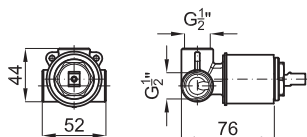

option PROJECT LINE - option PROJECT LINE

PROJECT LINE - Concealed shower valve with Ø35 mm ceramic cartridge and 1/2" connectors. Flow rate 21 l/min. at 3 bar
PROJECT LINE - Corps interne mitigeur encastré douche, avec cartouche céramique de Ø35 mm, connexion de 1/2", débit à 3 bars de pression 21 l/min.

100107937
N194710510

39,00 €