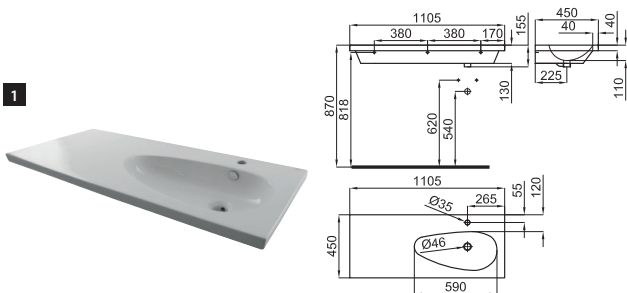

1 110 cm. wall hung basin with right offset bowl, taphole, overflow and 100041225 - N421040000 fixing kit.
Lavabo 110 cm suspendu à bac décalé vers la droite, trou pour la robinetterie, trop-plein et fixations 100041225 - N421040000.

100089308 **N396990842** white
blanc

627,00 €

2 110 cm. wall hung basin with right offset bowl, overflow and 100041225 - N421040000 fixing kit. Without taphole.
Lavabo 110 cm suspendu à bac décalé vers la droite, trop-plein et fixations 100041225 - N421040000. Sans trou pour la robinetterie.

100099851 **N396990847** white
blanc

627,00 €