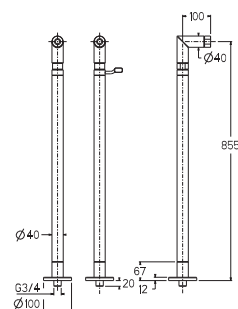

FUTURE

Wall mounted basin mixer 1/2". Ceramic disc valves .Plus" aerator. Flow rate 13,06 l/min. at 3 bar.
Mélangeur lavabo à encastrer 3 pièces. Tête ceramique . Sans vidage. Avec mousseur "plus".
À 3 bars de pression 13,06 l/min.

100038279
N134301301

chrome
chromé

434,00 €

Monoblock bidet mixer 3/8". Ceramic disc valves . Length of hoses 350 mm. with pop-up waste set 1 1/4". "Plus" aerator. Flow rate 12,78 l/min. at 3 bar.
Mélangeur bidet tête ceramique . Flexibles raccordement 3/8" longueur 350 mm., Garniture de vidage 1 1/4". Avec mousseur "plus". À 3 bars de pression 12,78 l/min.

100038264
N134120001

chrome
chromé

426,00 €

1

2

1 Wall mounted exposed bath shower mixer 3/4". Ceramic disc valves. Manual diverter. "Plus" aerator. Only for set of standpipes. The shower kit is not included and needs to be ordered separately. Flow rate 33 l/min. at 3 bar.
Mélangeur externe bain/douche. Tête ceramique . raccordement 3/4". Inverseur manuel. Avec mousseur "plus". Seulement pour jeu de colonnes. Douchette, flexible et support non inclus. À 3 bars de pression 33 l/min.

100038271
N134138601

chrome
chromé

746,00 €

2 Set of standpipes
Jeu de colonnes

100038288
N134460001

chrome
chromé

902,00 €