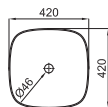

ARQUITECT

basins
lavabos

42 cm. countertop basin without overflow. It's necessary to use a un-slotted clicker or freeflow grid basin waste.

Lavabo 42 cm. à poser sans trop plein. Un vidage à écoulement permanent devra être utilisé.

100200789
N390000056

○ white
blanc

338,00 €

100229825
N390000062

○ matt white
blanc mate

487,00 €

70 cm. countertop basin without overflow. It's necessary to use a un-slotted clicker or freeflow grid basin waste.

Lavabo 70 cm. à poser sans trop plein. Un vidage à écoulement permanent devra être utilisé.

100200797
N390000051

○ white
blanc

486,00 €

90 cm. countertop basin without overflow. It's necessary to use a un-slotted clicker or freeflow grid basin waste.

Lavabo 90 cm. à poser sans trop plein. Un vidage à écoulement permanent devra être utilisé.

100200830
N390000055

○ white
blanc

566,00 €

It is required
Requiert

100136669
N859000062

Floor standing basin without overflow. Pop-up waste with ceramic plug included.
Lavabo au sol sans trop plein. Inclus bonde de vidage type clicker avec couvercle en céramique.

100200806
N390000053

○ white
blanc

2.262,00 €

100229769
N311310005

○ matt white
blanc mate

3.008,00 €

100229832
N390000058

● sand
sable

3.008,00 €