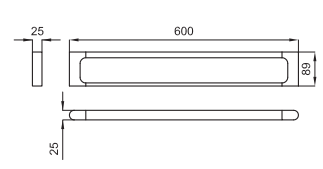

2 60 cm towel rail
Porte-serviettes fixe 1 barre 60 cm.

100094175
N643000008

chrome
chromé

235,00 €