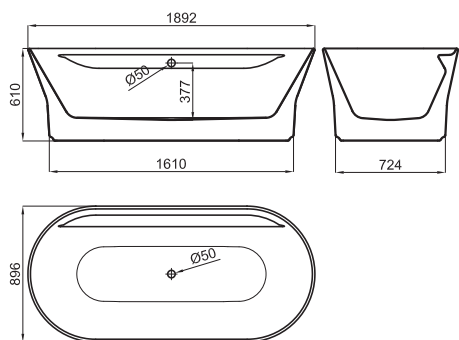

bathtub, freestanding, without brassware, one-piece, center bath waste, sanitary acrylic. Syphon accessory not included.
baignoire, en îlot, sans robinetterie, une-pièce, avec vidage central, acrylique sanitaire. Accessoir siphon non inclus.

L 195 cm.
W 95 cm.
H 65 cm.

1.20 m³

290 l.

100190282
N710001211

chrome
chromé

4.271,00 €

We recommend
On recommande

Bath trap NEXT D40
Siphon vidage pour baignoire NEXT D40
100158208 - N790001657

12,00 €