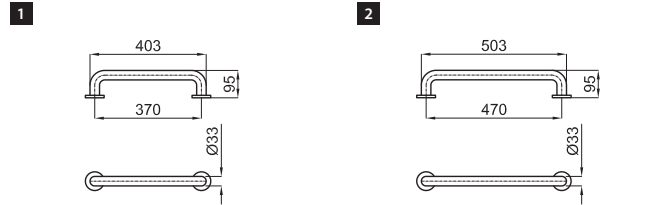

119,00 €

EASY

30 cm. grab rail
Barre murale 30 cm.

100042147 N617013245		polished inox Acier Inox poli			118,00 €
100042149 N617013297		white epoxy Acier Inox epoxy blanc			99,00 €

1 40 cm. grab rail
Barre murale 40 cm.