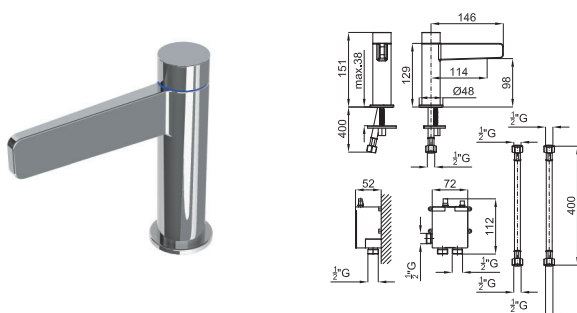

Mitigeur lavabo avec cartouche céramique push. Sans vidage. Connexions de 3/8" et longueur flexibles de 400mm et mousseur plat. Le débit à 3 bars est de 5 l/min.

100180992
N199999255

chrome
chromé

432,00 €