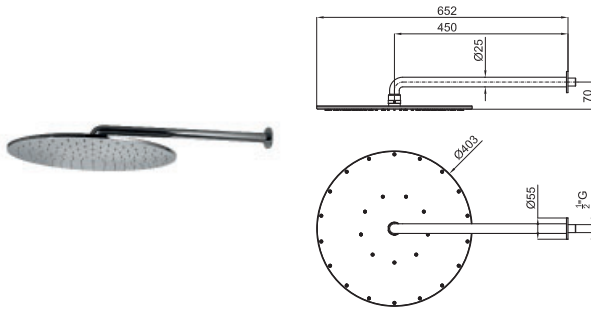

TONO

designed by Foster + Partners

400mm shower head with arm. Flow rate 20 l/min at 3 bar.
Kit ciel de pluie 400mm + bras 450mm. Débit à 3 bars de 20l/min.

100184782
N199999227

chrome
chromé

654,00 €