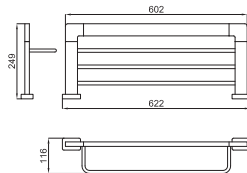

Clean towel rail with extra hanging rail
Porte-serviettes + étagère

100094167 N603470010		chrome <i>chromé</i>			408,00 €

100124089 N603470016		white <i>blanc</i>			448,00 €

100211346 N603470036		black <i>noir</i>			498,00 €