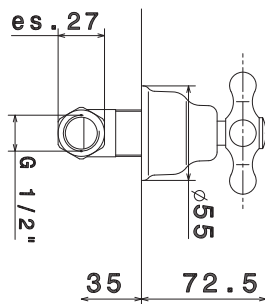

1/2" stop valve. Flow rate 30,3 l/min. at 3 bar.
Robinet d'arrêt 1/2" à encastrer. À 3 bars de pression 30,3 l/min.

100038560 N147410501		chrome chromé		Gold or			92,00 €
100038562 N147410511				Gold or			145,00 €