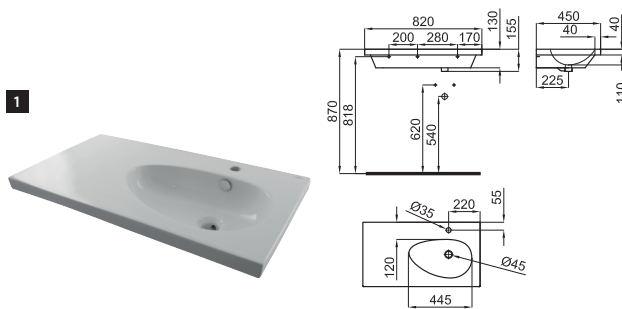

1 82 cm. wall hung basin with right offset bowl, taphole, overflow and 100041225 - N421040000 fixing kit.
Lavabo 82 cm suspendu à bac décalé vers la droite, trou pour la robinetterie, trop-plein et fixations 100041225 - N421040000.

100073500
N396990837 ○ white
blanc

523,00 €

2 82 cm. wall hung basin with right offset bowl, overflow and 100041225 - N421040000 fixing kit. Without taphole.
Lavabo 82 cm suspendu à bac décalé vers la droite, trop-plein et fixations 100041225 - N421040000. Sans trou pour la robinetterie.

100073501
N396990836 ○ white
blanc

523,00 €