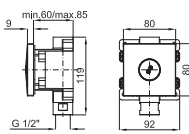

BODY JETS - BODY JETS

showers
douches

1

2

3

1. **1** RELAX. 1/2" concealed body jet RECTO with massage function and 1/2" connection.
   Minimum flow rate required: 3 l/min.
   RECTO Buse latérale douche 1/2". Requiert un débit minimum à 3 bars de 3l/min

100163996
N199999316

chrome
chromé

184,00 €

1. **2** RELAX. 1/2" concealed body SQUARE jet with massage function and 1/2" connection.
   Minimum flow rate required: 3 l/min.
   SQUARE Buse latérale douche 1/2". Requiert un débit minimum à 3 bars de 3l/min

100163997
N140140086

chrome
chromé

184,00 €

1. **3** RELAX. 1/2" concealed body jet RONDO with massage function and 1/2" connection.
   Minimum flow rate required: 3 l/min.
   RONDO Buse latérale douche 1/2". Requiert un débit minimum à 3 bars de 3l/min

100164006
N299998880

chrome
chromé

184,00 €