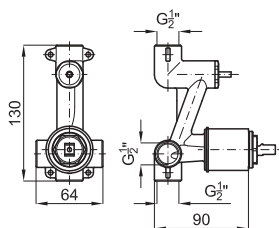

option PROJECT LINE - option PROJECT LINE

PROJECT LINE - Concealed bath shower valve with Ø35 mm ceramic cartridge, automatic diverter and 1/2" connectors. Flow rate at 3 bar: 20 l/min bath, 18 l/min shower.

PROJECT LINE - Corps interne mitigeur encastré bain douche, avec cartouche céramique de Ø35 mm. Inverseur automatique et connexion de 1/2", débit à 3 bars de pression baignoire 20 l/min et douche 18 l/min.

100107958
N194710517

91,00 €