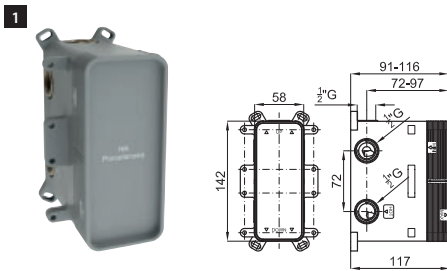

option SMART BOX - option SMART BOX

1 SMART BOX - Universal and quick installation for 2 or 3 way mixers with a Ø35 mm. ceramic cartridge and 1/2" connections. The 3 bar pressure is 20,1 L/min. 2 mufflers and a 1/2" drain included.
SMART BOX - Corps encastré d'installation rapide universelle pour mitigeur à 2 ou 3 sorties. Avec cartouche céramique de Ø35mm et connexions 1/2". Le débit à 3 bars de pression est de 20,1 l/min aux trois sorties. 2 silencieux et 2 bouchons 1/2" inclus.