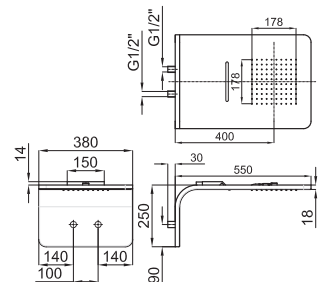

1 Rain function shower head with 1/2". Flow rate 10,75 l/min. at 3 bar.
Pomme de douche fonction pluie. À 3 bars de pression 10,75 l/min.

100063526 N199999988		inox mirror miroir			2.146,00 €
100082392 N199999861		white blanc			2.908,00 €

2 Rain+cascade shower head with 1/2" connectors. Flow rate 16,80 l/min. at 3 bar. Rain shower function 10,8 l/min and cascade 11,40 l/min.
Pomme de douche fonction pluie + cascade avec raccords de 1/2". À 3 bars de pression fonction pluie 10,8 l/min et fonction cascade 11,4 l/min.

100089933 N199999811		inox mirror miroir			2.358,00 €
100181041 N199999271		copper cuivre			3.789,00 €
100181042 N199999270		titanium titane			3.789,00 €